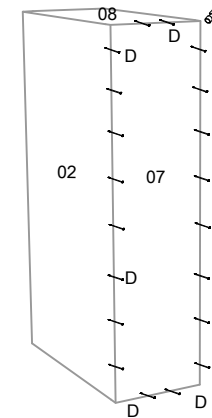

NICHO INFERIOR ATHENA REF. CZ 6061

MANUAL DE MONTAGEM INSTRUCCIONES DE ARMADO ASSEMBLE INSTRUCTIONS

FERRAGENS / HERRAJES

A		Cavilhas 6 x 30
B		Parafuso 3,5 x 40 c/c
C		Parafuso União
D		Prego 10 x 10 c/c
E		Cantoneira
F		Parafuso 3,5 x 14 c/c
G		Tapa Furo Papel

01 - Fixar as laterais 01 e 02, prateleira 04, travessas 05 e 06 e a base 03 utilizando os parafusos (B).

02 - Fixar as costas do módulo utilizando o prego (D).

03 - Fixar o tampo do módulo utilizando os parafusos (F).
Unir os módulos utilizando os parafusos (C).