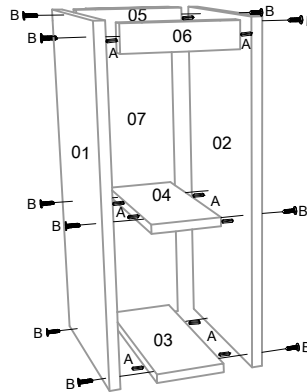

NICHO INFERIOR ATHENA REF. CZ 6061

MANUAL DE MONTAGEM INSTRUCCIONES DE ARMADO ASSEMBLE INSTRUCTIONS

FERRAGENS / HERRAJES

A		Cavilhas 6 x 30
B		Parafuso 3,5 x 40 c/c
C		Parafuso União
D		Prego 10 x 10 c/c
E		Cantoneira
F		Parafuso 3,5 x 14 c/c
G		Tapa Furo Papel

01 - Fixar as laterais 01 e 02, prateleira 04, travessas 05 e 06 e a base 03 utilizando os parafusos (B).

02 - Fixar as costas do módulo utilizando o prego (D).

03 - Fixar o tampo do módulo utilizando os parafusos (F).
Unir os módulos utilizando os parafusos (C).