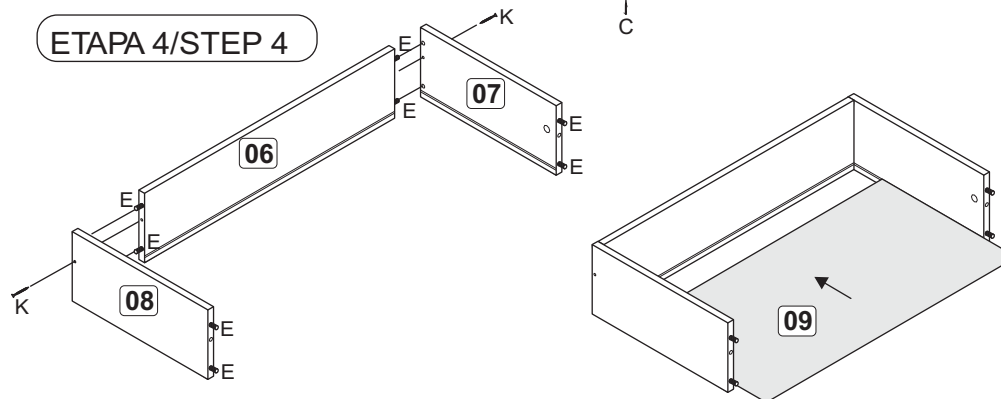

ESQUEMA DE MONTAGEM  
INSTRUCCIÓN DE MONTAJE  
ASSEMBLY INSTRUCTIONS

**CLN1**  
**CLN2**

<b>A</b>		Corrediça de Gaveta	<b>01</b> cj.
<b>B</b>		Parafuso 3,5 x 12	<b>12</b>
<b>C</b>		Prego 8 x 8	<b>30</b>
<b>D</b>		Puxador	<b>01</b>
<b>E</b>		Cavilha 8,0 x 30	<b>32</b>
<b>F</b>		Minifix	<b>10</b>
<b>G</b>		Tambor	<b>10</b>
<b>H</b>		Parafuso 3,5 x 25	<b>02</b>
<b>J</b>		Sapata	<b>04</b>
<b>K</b>		Parafuso 4,5 x 45	<b>02</b>

ETAPA 1/STEP 1

ETAPA 3/STEP 3

ETAPA 4/STEP 4

ETAPA 2/STEP 2

Relação de peças  
Relación de piezas  
Part list

1. Lateral direita - 01 x
2. Travessa Pequena - 04 x
3. Travessa Grande Frontal - 02 x
4. Lateral esquerda - 01 x
5. Costa - 01 x
6. Costa gaveta - 01 x
7. Lateral gav. direita - 01 x
8. lateral gav. esquerda - 01 x
9. Fundo gaveta - 01 x
10. Frente gaveta - 01 x
11. Travessa Grande Traseira - 02 x