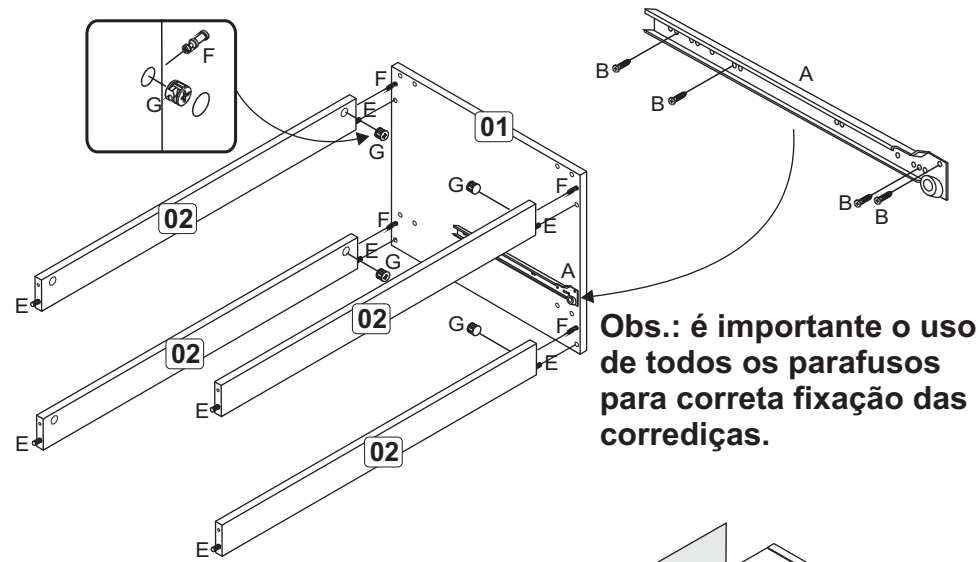

ESQUEMA DE MONTAGEM  
INSTRUCCIÓN DE MONTAJE  
ASSEMBLY INSTRUCTIONS

**CLN1**  
**CLN2**

<b>A</b>		Corrediça de Gaveta	<b>01</b> cj.
<b>B</b>		Parafuso 3,5 x 12	<b>12</b>
<b>C</b>		Prego 8 x 8	<b>30</b>
<b>D</b>		Puxador	<b>01</b>
<b>E</b>		Cavilha 8,0 x 30	<b>32</b>
<b>F</b>		Minifix	<b>10</b>
<b>G</b>		Tambor	<b>10</b>
<b>H</b>		Parafuso 3,5 x 25	<b>02</b>
<b>J</b>		Sapata	<b>04</b>
<b>K</b>		Parafuso 4,5 x 45	<b>02</b>

ETAPA 1/STEP 1

ETAPA 3/STEP 3

ETAPA 4/STEP 4

ETAPA 2/STEP 2

Relação de peças  
Relación de piezas  
Part list

1. Lateral direita - 01 x
2. Travessa Pequena - 04 x
3. Travessa Grande Frontal - 02 x
4. Lateral esquerda - 01 x
5. Costa - 01 x
6. Costa gaveta - 01 x
7. Lateral gav. direita - 01 x
8. lateral gav. esquerda - 01 x
9. Fundo gaveta - 01 x
10. Frente gaveta - 01 x
11. Travessa Grande Traseira - 02 x