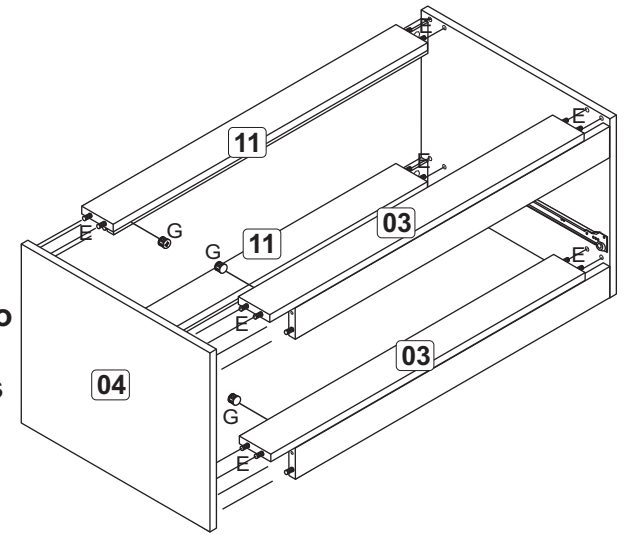

ESQUEMA DE MONTAGEM  
INSTRUCCIÓN DE MONTAJE  
ASSEMBLY INSTRUCTIONS

**CLN1**  
**CLN2**

<b>A</b>		Corrediça de Gaveta	<b>01</b> cj.
<b>B</b>		Parafuso 3,5 x 12	<b>12</b>
<b>C</b>		Prego 8 x 8	<b>30</b>
<b>D</b>		Puxador	<b>01</b>
<b>E</b>		Cavilha 8,0 x 30	<b>32</b>
<b>F</b>		Minifix	<b>10</b>
<b>G</b>		Tambor	<b>10</b>
<b>H</b>		Parafuso 3,5 x 25	<b>02</b>
<b>J</b>		Sapata	<b>04</b>
<b>K</b>		Parafuso 4,5 x 45	<b>02</b>

ETAPA 1/STEP 1

ETAPA 3/STEP 3

ETAPA 4/STEP 4

ETAPA 2/STEP 2

Relação de peças  
Relación de piezas  
Part list

1. Lateral direita - 01 x
2. Travessa Pequena - 04 x
3. Travessa Grande Frontal - 02 x
4. Lateral esquerda - 01 x
5. Costa - 01 x
6. Costa gaveta - 01 x
7. Lateral gav. direita - 01 x
8. lateral gav. esquerda - 01 x
9. Fundo gaveta - 01 x
10. Frente gaveta - 01 x
11. Travessa Grande Traseira - 02 x