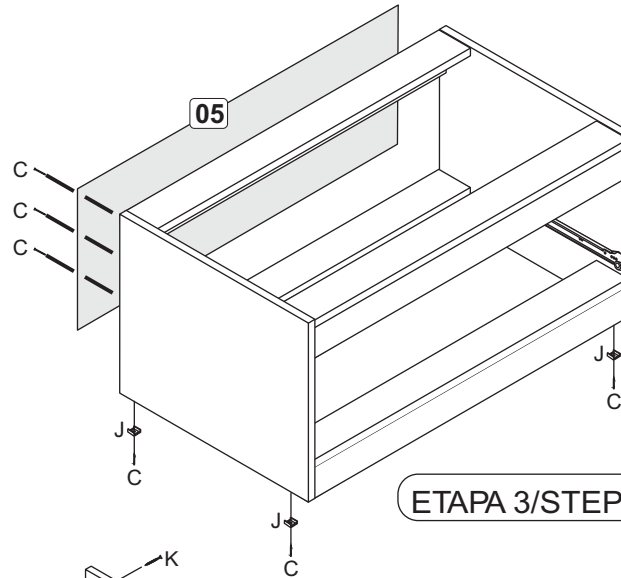

ESQUEMA DE MONTAGEM  
INSTRUCCIÓN DE MONTAJE  
ASSEMBLY INSTRUCTIONS

**CLN1**  
**CLN2**

<b>A</b>		Corrediça de Gaveta	<b>01</b> cj.
<b>B</b>		Parafuso 3,5 x 12	<b>12</b>
<b>C</b>		Prego 8 x 8	<b>30</b>
<b>D</b>		Puxador	<b>01</b>
<b>E</b>		Cavilha 8,0 x 30	<b>32</b>
<b>F</b>		Minifix	<b>10</b>
<b>G</b>		Tambor	<b>10</b>
<b>H</b>		Parafuso 3,5 x 25	<b>02</b>
<b>J</b>		Sapata	<b>04</b>
<b>K</b>		Parafuso 4,5 x 45	<b>02</b>

ETAPA 1/STEP 1

ETAPA 3/STEP 3

ETAPA 4/STEP 4

ETAPA 2/STEP 2

Relação de peças  
Relación de piezas  
Part list

1. Lateral direita - 01 x
2. Travessa Pequena - 04 x
3. Travessa Grande Frontal - 02 x
4. Lateral esquerda - 01 x
5. Costa - 01 x
6. Costa gaveta - 01 x
7. Lateral gav. direita - 01 x
8. lateral gav. esquerda - 01 x
9. Fundo gaveta - 01 x
10. Frente gaveta - 01 x
11. Travessa Grande Traseira - 02 x