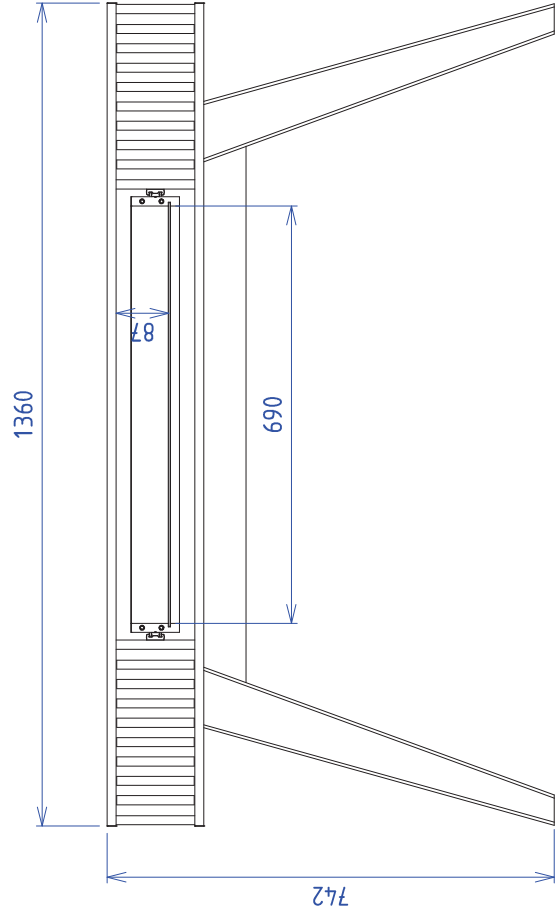

Medidas do Produto
Nome: Aparador Riviera
Cód.: 1.525

Medida final
Comp. / Alt. / Prof.
1360 x 742 x 360

Frontal

Perspectiva