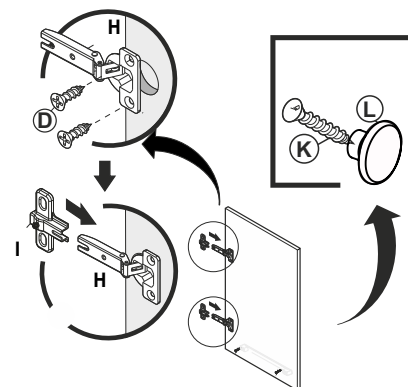

KIT DE FERRAGENS / COD. 20159

A  Parafuso 4x40 (montagem estrutural) X16	B  Parafuso 5x50 Flangeado (Pés) X06	C  Prego 10x10 X40
D  Parafuso 3,5x12 X52	E  Cantoneira de Parede X06	F  Fixador de Costas X10
G  Buchas de 8mm X06	H  Dobradiça X06	I  Calço Dobradiça X06
J  Puxador Madeira COD. 19556 X01	K  Parafuso Flangeado 3,5x30 (Puxador) X08	L  Puxador Grace COD. 20208 X02
M  Suporte Angular X04	N  Parafuso Flangeado 3,5x14 X28	O  Parafuso Flangeado 3,5x25 X04

Medidas em mm

Ao solicitar assistência, informe o número da peça e a letra do acessório

01 Início da Montagem

02 Montagem das Prateleiras

03 Montagem do Tampo

04 Montagem das Costas

05 Fixação dos calços da Dobradiça