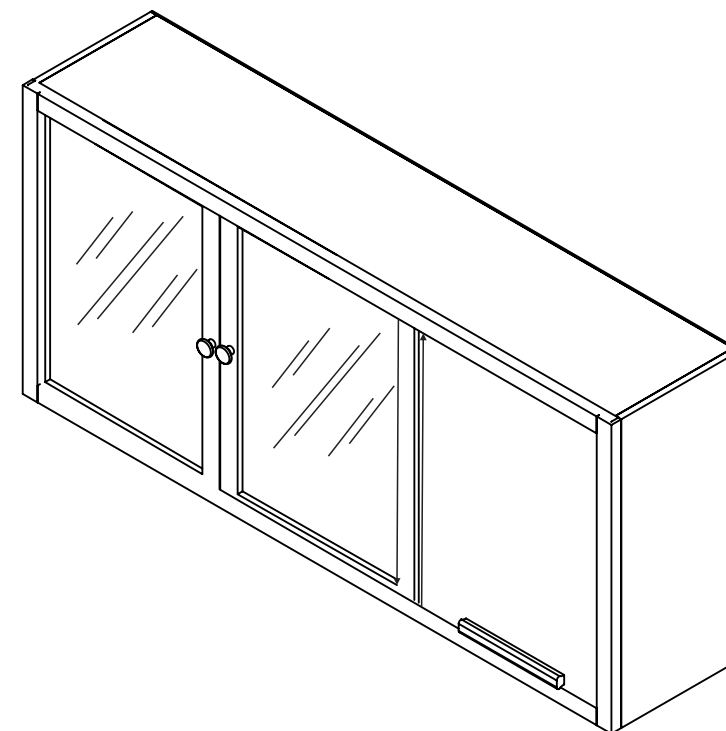

07 Nivelamento do Armário

08 Furação da Parede

09 Fixação do Armário na Parede

10 Armário Montado

AÉREO PORTA DE VIDRO ISIS

Atualizado em: 24/01/2024 **Ao solicitar assistência, informe o número da peça e a letra do acessório**

Rua Projetada S/N - Biarro Belo Horizonte
Rodeiro - MG - CEP 36510-000

(32) 3577-3900

LISTA DE PEÇAS

COD.	Nº DO ITEM	DESCRIÇÃO	DIMENSÕES			QTD.
			COMP.	LARG.	ESPE.	
11166	1	BASE	1155	300	15	1
11165	2	LATERAL ESQUERDA	680	300	15	1
11164	3	LATERAL DIREITA	680	300	15	1
20147	4	DIVISÃO INFERIOR	315	300	15	1
11168	5	PRATELEIRA	1155	300	15	1
20148	6	DIVISÃO SUPERIOR	270	300	15	1
11170	7	TAMPO	1155	300	15	1
20149	8	COSTA INFERIOR NA COR	1180	335	3	1
20150	9	COSTA SUPERIOR NA COR	1180	290	3	1
20204	10	MOLDURA	1125	30	18	2
20201	11	MOLDURA	680	30	18	2
20146	12	PORTA	612	392	15	1
19852	13	PORTA VIDRO	612	360	18	2