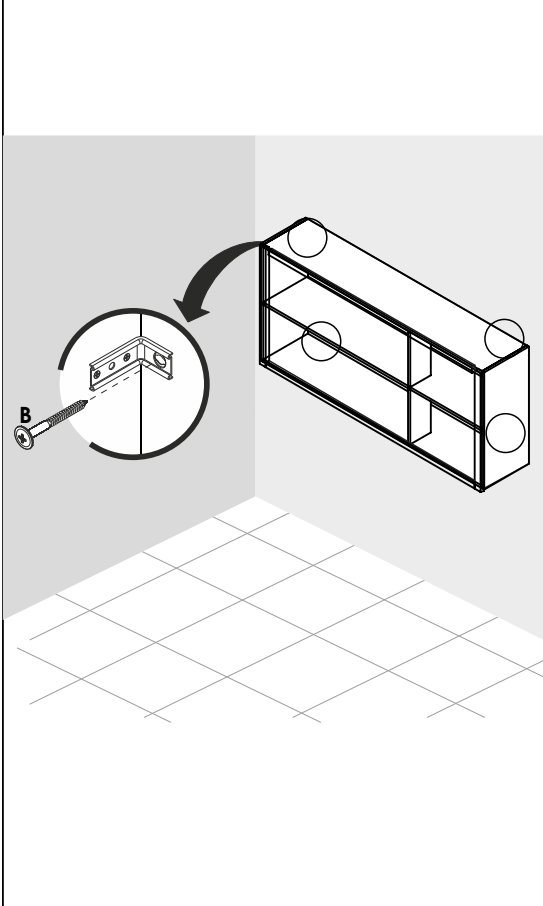

07 Nivelamento do Armário

08 Furação da Parede

09 Fixação do Armário na Parede

10 Armário Montado

AÉREO PORTA DE VIDRO ISIS

Atualizado em: 24/01/2024 **Ao solicitar assistência, informe o número da peça e a letra do acessório**

Rua Projetada S/N - Biarro Belo Horizonte
Rodeiro - MG - CEP 36510-000

(32) 3577-3900

LISTA DE PEÇAS

COD.	Nº DO ITEM	DESCRIÇÃO	DIMENSÕES			QTD.
			COMP.	LARG.	ESPE.	
11166	1	BASE	1155	300	15	1
11165	2	LATERAL ESQUERDA	680	300	15	1
11164	3	LATERAL DIREITA	680	300	15	1
20147	4	DIVISÃO INFERIOR	315	300	15	1
11168	5	PRATELEIRA	1155	300	15	1
20148	6	DIVISÃO SUPERIOR	270	300	15	1
11170	7	TAMPO	1155	300	15	1
20149	8	COSTA INFERIOR NA COR	1180	335	3	1
20150	9	COSTA SUPERIOR NA COR	1180	290	3	1
20204	10	MOLDURA	1125	30	18	2
20201	11	MOLDURA	680	30	18	2
20146	12	PORTA	612	392	15	1
19852	13	PORTA VIDRO	612	360	18	2