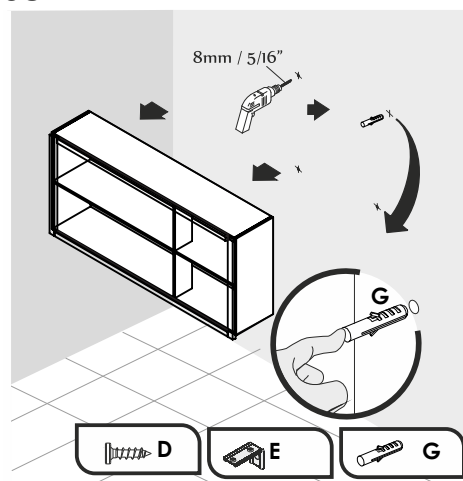

07 Nivelamento do Armário

08 Furação da Parede

09 Fixação do Armário na Parede

10 Armário Montado

AÉREO PORTA DE VIDRO ISIS

Atualizado em: 24/01/2024 **Ao solicitar assistência, informe o número da peça e a letra do acessório**

Rua Projetada S/N - Biarro Belo Horizonte
Rodeiro - MG - CEP 36510-000

(32) 3577-3900

LISTA DE PEÇAS

COD.	Nº DO ITEM	DESCRIÇÃO	DIMENSÕES			QTD.
			COMP.	LARG.	ESPE.	
11166	1	BASE	1155	300	15	1
11165	2	LATERAL ESQUERDA	680	300	15	1
11164	3	LATERAL DIREITA	680	300	15	1
20147	4	DIVISÃO INFERIOR	315	300	15	1
11168	5	PRATELEIRA	1155	300	15	1
20148	6	DIVISÃO SUPERIOR	270	300	15	1
11170	7	TAMPO	1155	300	15	1
20149	8	COSTA INFERIOR NA COR	1180	335	3	1
20150	9	COSTA SUPERIOR NA COR	1180	290	3	1
20204	10	MOLDURA	1125	30	18	2
20201	11	MOLDURA	680	30	18	2
20146	12	PORTA	612	392	15	1
19852	13	PORTA VIDRO	612	360	18	2