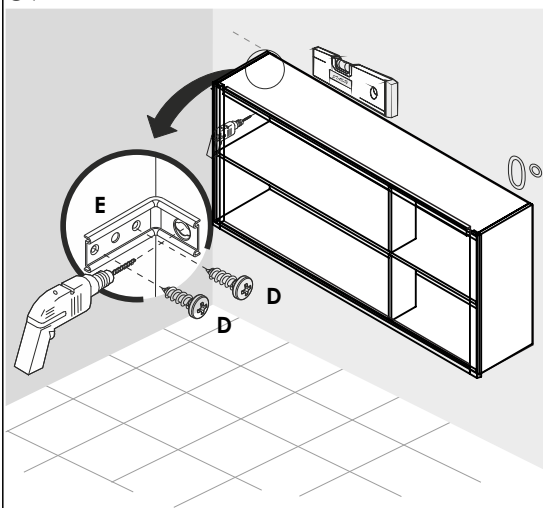

07 Nivelamento do Armário

08 Furação da Parede

09 Fixação do Armário na Parede

10 Armário Montado

AÉREO PORTA DE VIDRO ISIS

Atualizado em: 24/01/2024 **Ao solicitar assistência, informe o número da peça e a letra do acessório**

Rua Projetada S/N - Biarro Belo Horizonte
Rodeiro - MG - CEP 36510-000

(32) 3577-3900

LISTA DE PEÇAS

COD.	Nº DO ITEM	DESCRIÇÃO	DIMENSÕES			QTD.
			COMP.	LARG.	ESPE.	
11166	1	BASE	1155	300	15	1
11165	2	LATERAL ESQUERDA	680	300	15	1
11164	3	LATERAL DIREITA	680	300	15	1
20147	4	DIVISÃO INFERIOR	315	300	15	1
11168	5	PRATELEIRA	1155	300	15	1
20148	6	DIVISÃO SUPERIOR	270	300	15	1
11170	7	TAMPO	1155	300	15	1
20149	8	COSTA INFERIOR NA COR	1180	335	3	1
20150	9	COSTA SUPERIOR NA COR	1180	290	3	1
20204	10	MOLDURA	1125	30	18	2
20201	11	MOLDURA	680	30	18	2
20146	12	PORTA	612	392	15	1
19852	13	PORTA VIDRO	612	360	18	2