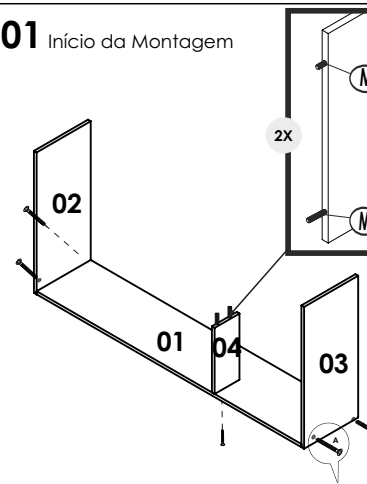

Rua Projetada S/N - Biarro Belo Horizonte
Rodeiro - MG - CEP 36510-000

(32) 3577-3900

LISTA DE PEÇAS

COD.	Nº DO ITEM	DESCRIÇÃO	DIMENSÕES			QTD.
			COMP.	LARG.	ESPE.	
11166	1	BASE	1155	300	15	1
11165	2	LATERAL ESQUERDA	680	300	15	1
11164	3	LATERAL DIREITA	680	300	15	1
20147	4	DIVISÃO INFERIOR	315	300	15	1
11168	5	PRATELEIRA	1155	300	15	1
20148	6	DIVISÃO SUPERIOR	270	300	15	1
11170	7	TAMPO	1155	300	15	1
20149	8	COSTA INFERIOR NA COR	1180	335	3	1
20150	9	COSTA SUPERIOR NA COR	1180	290	3	1
20204	10	MOLDURA	1125	30	18	2
20201	11	MOLDURA	680	30	18	2
20146	12	PORTA	612	392	15	1
19852	13	PORTA VIDRO	612	360	18	2

KIT DE FERRAGENS / COD. 20159

A  Parafuso 4x40 (montagem estrutural) X16	B  Parafuso 5x50 Flangeado (Pés) X06	C  Prego 10x10 X40
D  Parafuso 3,5x12 X52	E  Cantoneira de Parede X06	F  Fixador de Costas X10
G  Buchas de 8mm X06	H  Dobradiça X06	I  Calço Dobradiça X06
J  Puxador Madeira COD. 19556 X01	K  Parafuso Flangeado 3,5x30 (Puxador) X08	L  Puxador Grace COD. 20208 X02
M  Suporte Angular X04	N  Parafuso Flangeado 3,5x14 X28	O  Parafuso Flangeado 3,5x25 X04

Medidas em mm

Ao solicitar assistência, informe o número da peça e a letra do acessório

01 Início da Montagem

02 Montagem das Prateleiras

03 Montagem do Tampo

04 Montagem das Costas

05 Fixação dos calços da Dobradiça