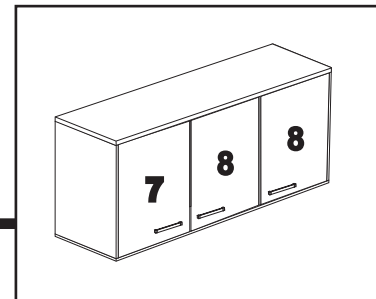

AÉREO

REF.: 6283 LIGHT

MANUAL DE MONTAGEM
INSTRUCCIONES DE ARMADO
ASSEMBLE INSTRUCTIONS

FERRAGENS/HERRAJES

A		Cavilhas 6 x 30 Tacos Pegs
B		Cola Cola Glues
C		Parafuso 3,5 x 12 Tornillo 3,5 x 12 Screw 3,5 x 12
D		Parafuso 3,5 x 12 c/c Tornillo 3,5 x 12 c/c Screw 3,5 x 12 c/c
E		Prego 10 x 10 Taxa 10 x 10 Nail 10 x 10
F		Cantoneira c/ Capa Apoyo Support
G		Parafuso 3,5 x 40 c/c Tornillo 3,5 x 40 c/c Screw 3,5 x 40 c/c
H		Puxador Tirador Handle
I		Parafuso 3,5 x 30 Tornillo 3,5 x 30 Screw 3,5 x 30
J		Dobradiça Bisagra Hinge
K		Bucha 8mm Buje 8mm Bushing 8mm
L		Parafuso 4,5 x 50 Tornillo 4,5 x 50 Screw 4,5 x 50
M		Calço p/ dobradiça Calzo W / bisagra Shim w / hinge