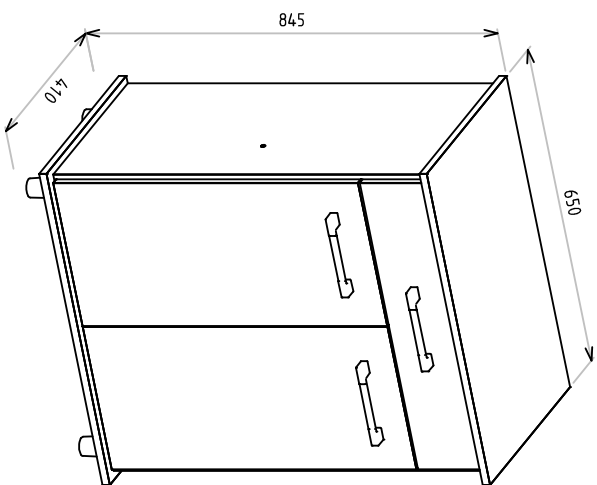

DESENHO TÉCNICO

CÓDIGO DO PRODUTO 1831

DESCRIÇÃO BALCAO ISIS DUPLIO

DIMENSÃO DO PRODUTO 410 X 651 X 845

SITUAÇÃO: -	DATA DE LANÇAMENTO: 17/11/2018	DATA DA ÚLTIMA REVISÃO:	05/06/2020	PROJETISTA LUÍS FERNANDO	GERENTE INDUSTRIAL:
HISTÓRICO DA ÚLTIMA ALTERAÇÃO: -	REVISÃO: -	ENGENHARIA:		GERENTE COMERCIAL:	

DESENHO TÉCNICO

CÓDIGO DO PRODUTO 1831

DESCRIÇÃO BALCAO ISIS DUPLIO

DIMENSÃO DO PRODUTO 4.10 X 651 X 84,5

SITUAÇÃO: -	DATA DE LANÇAMENTO: 17/11/2018	DATA DA ÚLTIMA REVISÃO:	05/06/2020	PROJETISTA LUÍS FERNANDO	GERENTE INDUSTRIAL:
HISTORICO DA ÚLTIMA ALTERAÇÃO: -	REVISÃO: -	ENGENHARIA:		GERENTE COMERCIAL:	