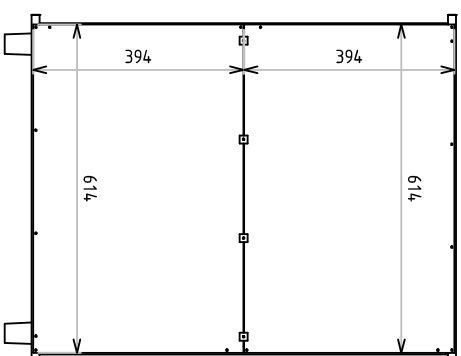

DESENHO TÉCNICO

CÓDIGO DO PRODUTO 1831

DESCRIÇÃO BALCAO ISIS DUPLIO

DIMENSÃO DO PRODUTO 410 X 651 X 845

SITUAÇÃO: -	DATA DE LANÇAMENTO: 17/11/2018	DATA DA ÚLTIMA REVISÃO:	05/06/2020	PROJETISTA LUÍS FERNANDO	GERENTE INDUSTRIAL:
HISTÓRICO DA ÚLTIMA ALTERAÇÃO: -	REVISÃO: -	ENGENHARIA:		GERENTE COMERCIAL:	

DESENHO TÉCNICO

CÓDIGO DO PRODUTO 1831

DESCRIÇÃO BALCAO ISIS DUPLIO

DIMENSÃO DO PRODUTO 4.10 X 651 X 84,5

SITUAÇÃO: -	DATA DE LANÇAMENTO: 17/11/2018	DATA DA ÚLTIMA REVISÃO:	05/06/2020	PROJETISTA LUÍS FERNANDO	GERENTE INDUSTRIAL:
HISTORICO DA ÚLTIMA ALTERAÇÃO: -	REVISÃO: -	ENGENHARIA:		GERENTE COMERCIAL:	