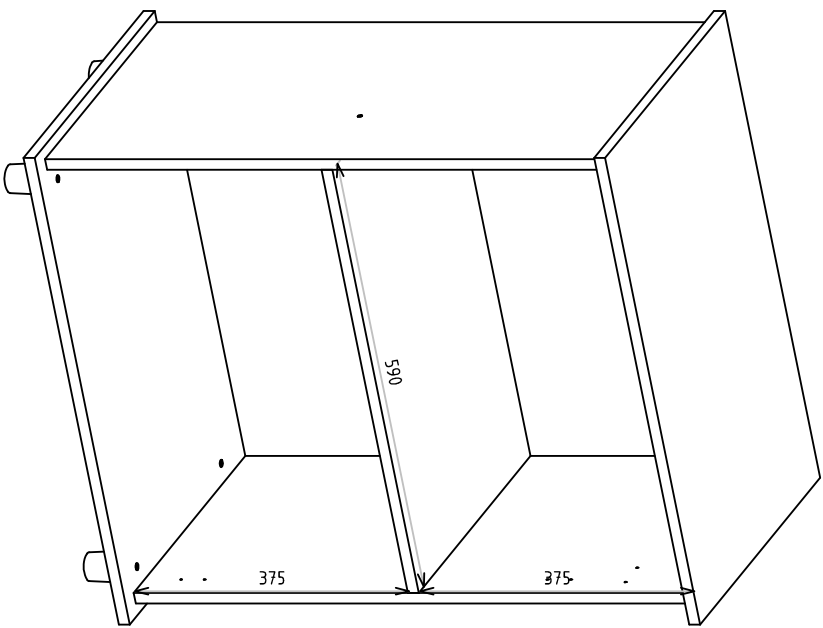

DESENHO TÉCNICO

CÓDIGO DO PRODUTO 1831

DESCRIÇÃO BALCAO ISIS DUPLIO

DIMENSÃO DO PRODUTO 410 X 651 X 845

SITUAÇÃO: -	DATA DE LANÇAMENTO: 17/11/2018	DATA DA ÚLTIMA REVISÃO:	05/06/2020	PROJETISTA LUÍS FERNANDO	GERENTE INDUSTRIAL:
HISTÓRICO DA ÚLTIMA ALTERAÇÃO: -	REVISÃO: -	ENGENHARIA:		GERENTE COMERCIAL:	

DESENHO TÉCNICO

CÓDIGO DO PRODUTO 1831

DESCRIÇÃO BALCAO ISIS DUPLIO

DIMENSÃO DO PRODUTO 4.10 X 651 X 84,5

SITUAÇÃO: -	DATA DE LANÇAMENTO: 17/11/2018	DATA DA ÚLTIMA REVISÃO:	05/06/2020	PROJETISTA LUÍS FERNANDO	GERENTE INDUSTRIAL:
HISTORICO DA ÚLTIMA ALTERAÇÃO: -	REVISÃO: -	ENGENHARIA:		GERENTE COMERCIAL:	