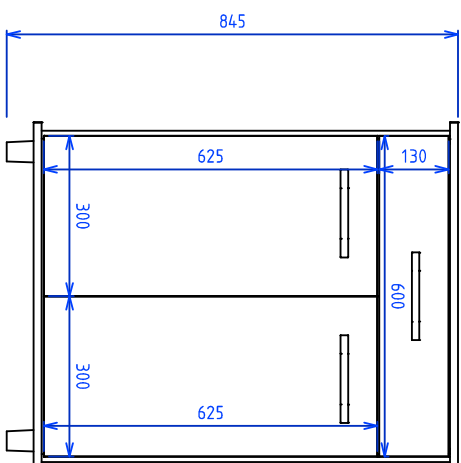

DESENHO TÉCNICO

CÓDIGO DO PRODUTO 1831

DESCRIÇÃO BALCAO ISIS DUPLIO

DIMENSÃO DO PRODUTO 410 X 651 X 845

SITUAÇÃO: -	DATA DE LANÇAMENTO: 17/11/2018	DATA DA ÚLTIMA REVISÃO:	05/06/2020	PROJETISTA LUÍS FERNANDO	GERENTE INDUSTRIAL:
HISTÓRICO DA ÚLTIMA ALTERAÇÃO: -	REVISÃO: -	ENGENHARIA:		GERENTE COMERCIAL:	

DESENHO TÉCNICO

CÓDIGO DO PRODUTO 1831

DESCRIÇÃO BALCAO ISIS DUPLIO

DIMENSÃO DO PRODUTO 4.10 X 651 X 84,5

SITUAÇÃO: -	DATA DE LANÇAMENTO: 17/11/2018	DATA DA ÚLTIMA REVISÃO:	05/06/2020	PROJETISTA LUÍS FERNANDO	GERENTE INDUSTRIAL:
HISTORICO DA ÚLTIMA ALTERAÇÃO: -	REVISÃO: -	ENGENHARIA:		GERENTE COMERCIAL:	