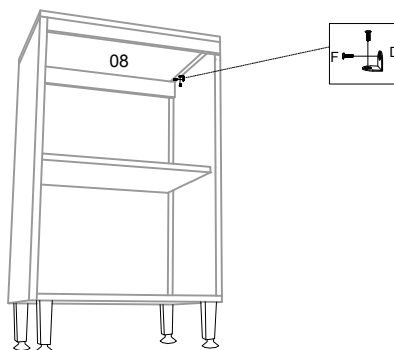

BALCÃO SIMPLES ATHENA REF. CZ 6059

MANUAL DE MONTAGEM INSTRUCCIONES DE ARMADO ASSEMBLE INSTRUCTIONS

FERRAGENS / HERRAJES

A		Cavilhas 6 x 30
B		Puxador
C		Prego 10 x 10 c/c
D		Cantoneira
E		Dobradiça
F		Parafuso 3,5 x 14 c/c
G		Parafuso + Flange 4,5 x 50
H		Parafuso 3,5 x 40 c/c
I		Pé Cônico
J		Suporte de Prateleira
K		Tapa Furo Papel

01 - Unir as laterais 01 e 02, travessas 05 e 06 e a base 03 utilizando os parafusos (H).
Encaixar a prateleira 04 no módulo.

04 - Fixar o tampo do módulo utilizando os parafusos (F).

02 - Fixar as cantoneiras (D) nas laterais do módulo utilizando os parafusos (F) e encaixar as cavilhas (A) nas laterais.