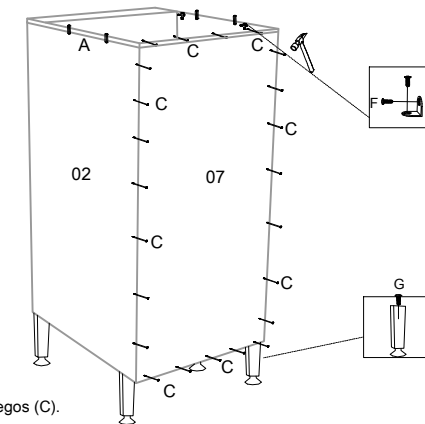

BALCÃO SIMPLES ATHENA REF. CZ 6059

MANUAL DE MONTAGEM INSTRUCCIONES DE ARMADO ASSEMBLE INSTRUCTIONS

FERRAGENS / HERRAJES

A		Cavilhas 6 x 30
B		Puxador
C		Prego 10 x 10 c/c
D		Cantoneira
E		Dobradiça
F		Parafuso 3,5 x 14 c/c
G		Parafuso + Flange 4,5 x 50
H		Parafuso 3,5 x 40 c/c
I		Pé Cônico
J		Suporte de Prateleira
K		Tapa Furo Papel

01 - Unir as laterais 01 e 02, travessas 05 e 06 e a base 03 utilizando os parafusos (H).
Encaixar a prateleira 04 no módulo.

04 - Fixar o tampo do módulo utilizando os parafusos (F).

02 - Fixar as cantoneiras (D) nas laterais do módulo utilizando os parafusos (F) e encaixar as cavilhas (A) nas laterais.