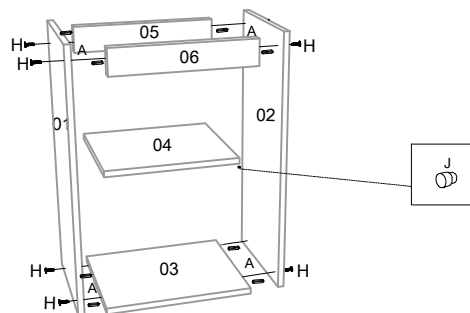

BALCÃO SIMPLES ATHENA REF. CZ 6059

MANUAL DE MONTAGEM INSTRUCCIONES DE ARMADO ASSEMBLE INSTRUCTIONS

FERRAGENS / HERRAJES

A		Cavilhas 6 x 30
B		Puxador
C		Prego 10 x 10 c/c
D		Cantoneira
E		Dobradiça
F		Parafuso 3,5 x 14 c/c
G		Parafuso + Flange 4,5 x 50
H		Parafuso 3,5 x 40 c/c
I		Pé Cônico
J		Suporte de Prateleira
K		Tapa Furo Papel

01 - Unir as laterais 01 e 02, travessas 05 e 06 e a base 03 utilizando os parafusos (H).
Encaixar a prateleira 04 no módulo.

04 - Fixar o tampo do módulo utilizando os parafusos (F).

02 - Fixar as cantoneiras (D) nas laterais do módulo utilizando os parafusos (F) e encaixar as cavilhas (A) nas laterais.