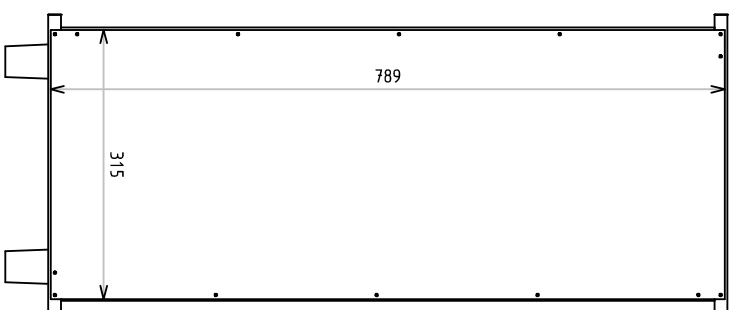

DESENHO TÉCNICO

CÓDIGO DO PRODUTO 1829

DESCRIÇÃO BALCAO ISIS SIMPLES

DIMENSÃO DO PRODUTO 410 X 350 X 845

SITUAÇÃO: - DATA DE LANÇAMENTO: 19/11/2018

DATA DA ÚLTIMA REVISÃO:

05/06/2020

PROJETISTA
LUÍS FERNANDO

GERENTE INDUSTRIAL:

HISTÓRICO DA ÚLTIMA ALTERAÇÃO: -

REVISÃO: -

ENGENHARIA:

GERENTE COMERCIAL:

DESENHO TÉCNICO

CÓDIGO DO PRODUTO 1829

DESCRIÇÃO BALCAO ISIS SIMPLES

DIMENSÃO DO PRODUTO 4.10 X 350 X 84,5

SITUAÇÃO: - DATA DE LANÇAMENTO: 19/11/2018

DATA DA ÚLTIMA REVISÃO: 05/06/2020

PROJETISTA
LUIZ FERNANDO

GERENTE INDUSTRIAL:

HISTÓRICO DA ÚLTIMA ALTERAÇÃO: -

REVISÃO: -

ENGENHARIA: