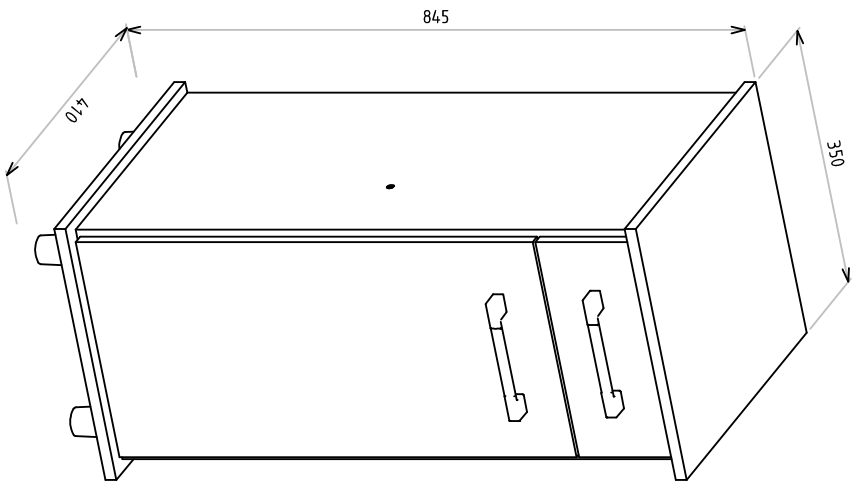

DESENHO TÉCNICO

CÓDIGO DO PRODUTO 1829

DESCRIÇÃO BALCAO ISIS SIMPLES

DIMENSÃO DO PRODUTO 410 X 350 X 845

SITUAÇÃO: - DATA DE LANÇAMENTO: 19/11/2018

DATA DA ÚLTIMA REVISÃO:

05/06/2020

PROJETISTA
LUÍS FERNANDO

GERENTE INDUSTRIAL:

HISTÓRICO DA ÚLTIMA ALTERAÇÃO: -

REVISÃO: -

ENGENHARIA:

GERENTE COMERCIAL:

DESENHO TÉCNICO

CÓDIGO DO PRODUTO 1829

DESCRIÇÃO BALCAO ISIS SIMPLES

DIMENSÃO DO PRODUTO 4.10 X 350 X 84,5

SITUAÇÃO: - DATA DE LANÇAMENTO: 19/11/2018

DATA DA ÚLTIMA REVISÃO: 05/06/2020

PROJETISTA
LUIZ FERNANDO

GERENTE INDUSTRIAL:

HISTÓRICO DA ÚLTIMA ALTERAÇÃO: -

REVISÃO: -

ENGENHARIA: