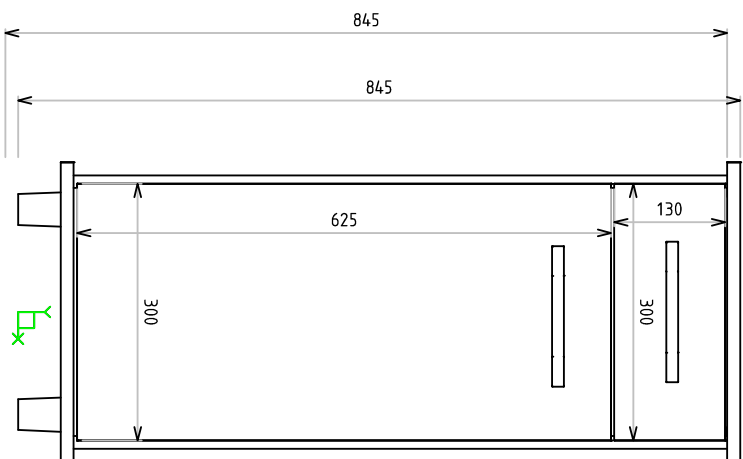

DESENHO TÉCNICO

CÓDIGO DO PRODUTO 1829

DESCRIÇÃO BALCAO ISIS SIMPLES

DIMENSÃO DO PRODUTO 410 X 350 X 845

SITUAÇÃO: - DATA DE LANÇAMENTO: 19/11/2018

DATA DA ÚLTIMA REVISÃO:

05/06/2020

PROJETISTA
LUÍS FERNANDO

GERENTE INDUSTRIAL:

HISTÓRICO DA ÚLTIMA ALTERAÇÃO: -

REVISÃO: -

ENGENHARIA:

GERENTE COMERCIAL:

DESENHO TÉCNICO

CÓDIGO DO PRODUTO 1829

DESCRIÇÃO BALCAO ISIS SIMPLES

DIMENSÃO DO PRODUTO 4.10 X 350 X 84,5

SITUAÇÃO: - DATA DE LANÇAMENTO: 19/11/2018

DATA DA ÚLTIMA REVISÃO: 05/06/2020

PROJETISTA
LUIZ FERNANDO

GERENTE INDUSTRIAL:

HISTÓRICO DA ÚLTIMA ALTERAÇÃO: -

REVISÃO: -

ENGENHARIA: