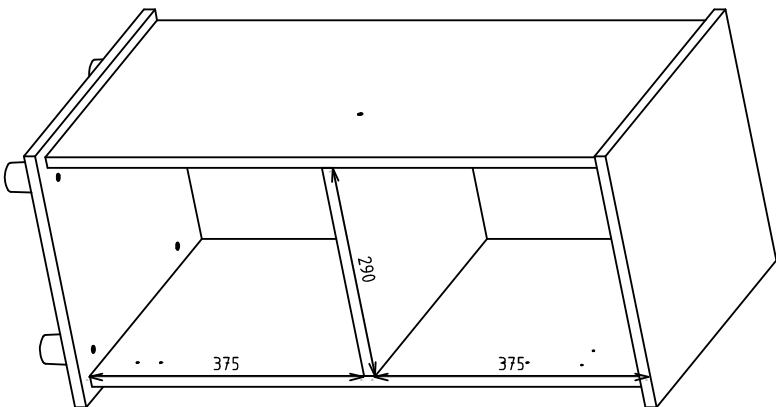

DESENHO TÉCNICO

CÓDIGO DO PRODUTO 1829

DESCRIÇÃO BALCAO ISIS SIMPLES

DIMENSÃO DO PRODUTO 410 X 350 X 845

SITUAÇÃO: - DATA DE LANÇAMENTO: 19/11/2018

DATA DA ÚLTIMA REVISÃO:

05/06/2020

PROJETISTA
LUÍS FERNANDO

GERENTE INDUSTRIAL:

HISTÓRICO DA ÚLTIMA ALTERAÇÃO: -

REVISÃO: -

ENGENHARIA:

GERENTE COMERCIAL:

DESENHO TÉCNICO

CÓDIGO DO PRODUTO 1829

DESCRIÇÃO BALCAO ISIS SIMPLES

DIMENSÃO DO PRODUTO 4.10 X 350 X 84,5

SITUAÇÃO: - DATA DE LANÇAMENTO: 19/11/2018

DATA DA ÚLTIMA REVISÃO: 05/06/2020

PROJETISTA
LUIZ FERNANDO

GERENTE INDUSTRIAL:

HISTÓRICO DA ÚLTIMA ALTERAÇÃO: -

REVISÃO: -

ENGENHARIA: