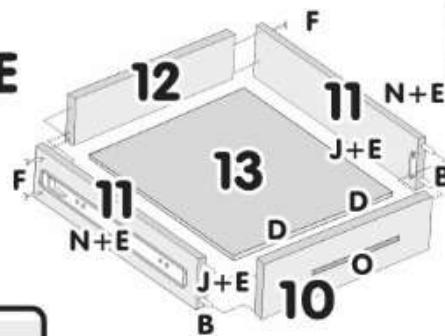

## Balcão PORTO ALEGRE Ref.: 1990

Sr. Montador, caso haja assistência, anotar número da peça, nome e cor, passe para a pessoa responsável, para que possamos atendê-lo o mais rápido possível.

**ATENÇÃO:  
AS COSTAS E  
FUNDO DA  
GAVETA SÃO  
FIXADOS COM  
PREGOS 10x10.**

### COMPONENTES

1 - BASE	8 - PORTA
2 - PÉ	9 - COSTAS
3 - LATERAL ESQUERDA	10 - FRENTE GAVETA
4 - LATERAL DIREITA	11 - LATERAL GAVETA
5 - DIVISÃO	12 - TRASEIRO GAVETA
6 - PRATELEIRA	13 - FUNDO GAVETA
7 - TAMPO	