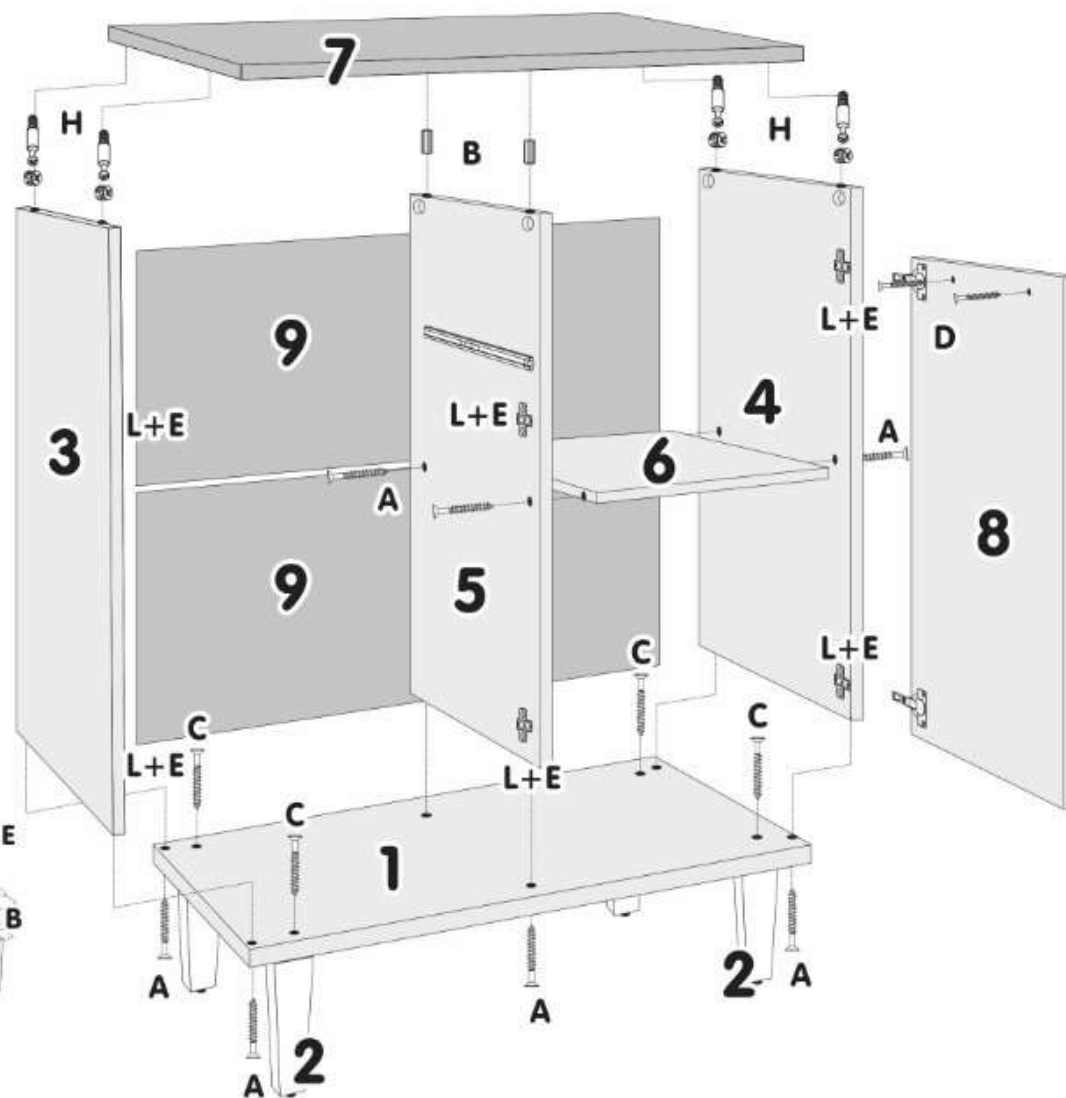

## Balcão PORTO ALEGRE Ref.: 1990

Sr. Montador, caso haja assistência, anotar número da peça, nome e cor, passe para a pessoa responsável, para que possamos atendê-lo o mais rápido possível.

**ATENÇÃO:  
AS COSTAS E  
FUNDO DA  
GAVETA SÃO  
FIXADOS COM  
PREGOS 10x10.**

### COMPONENTES

1 - BASE	8 - PORTA
2 - PÉ	9 - COSTAS
3 - LATERAL ESQUERDA	10 - FRENTE GAVETA
4 - LATERAL DIREITA	11 - LATERAL GAVETA
5 - DIVISÃO	12 - TRASEIRO GAVETA
6 - PRATELEIRA	13 - FUNDO GAVETA
7 - TAMPO	