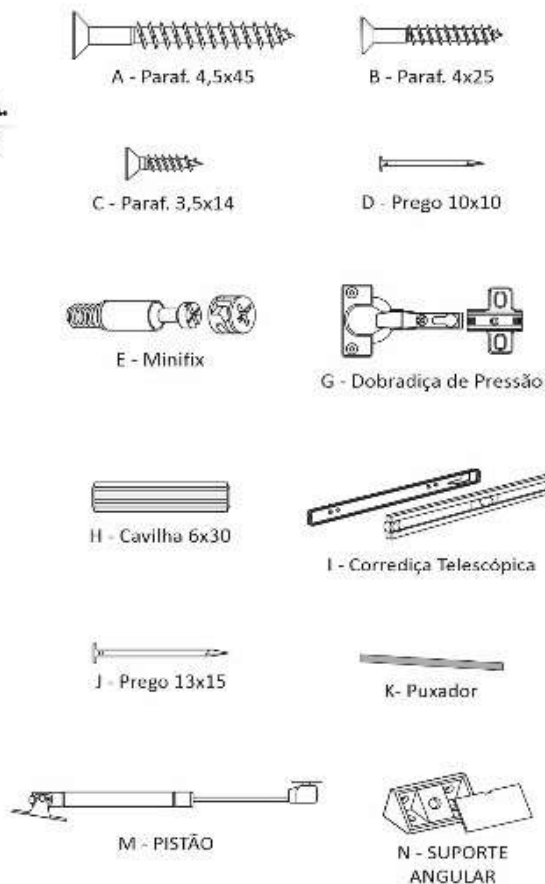

### COMPONENTES

1 - BASE	13 - TAMPO SUPERIOR
2 - PÉ	14 - COSTAS
3 - LATERAL INF. DIREITA	15 - PERFIL H
4 - DIVISÃO INFERIOR	16 - VISTA
5 - LATERAL INF. ESQUERDA	17 - PORTA SUPERIOR
6 - LATERAL SUP. DIREITA	18 - PORTA INFERIOR
7 - DIVISÃO SUP. NICHOS	19 - FRENTE GAVETA
8 - LATERAL SUP. ESQUERDA	20 - LATERAL GAVETA
9 - TAMPO CENTRAL	21 - TRASEIRO GAVETA
10 - PRATELEIRA NICHOS	22 - FUNDO GAVETA
11 - PRATELEIRA SUP. MAIOR	
12 - DIVISÃO SUP. PORTAS	