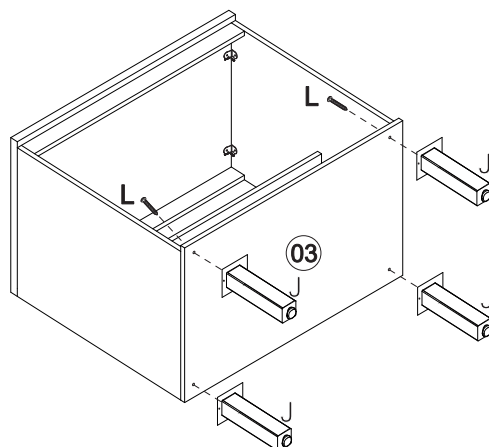

Pré-Montagem/Preparación Piezas

Montagem/Montaje

01

02

03