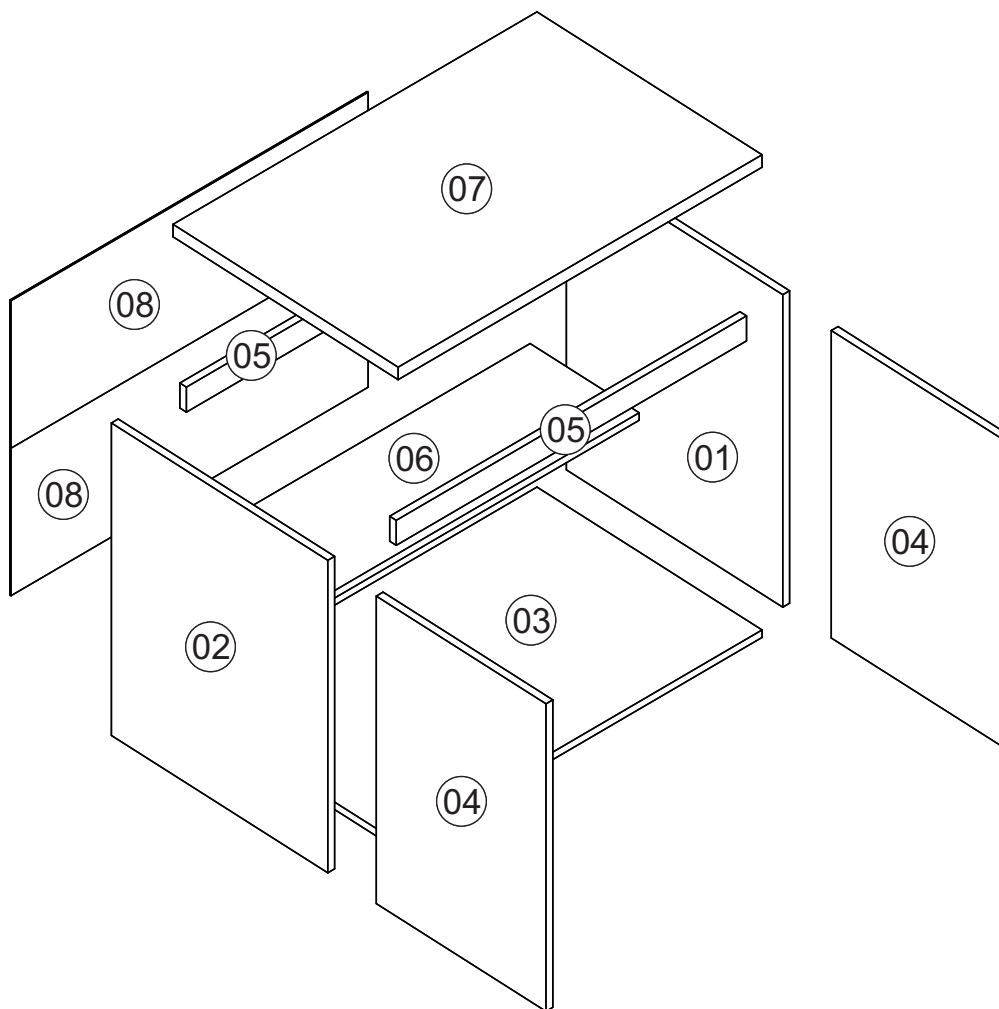

mxmóveis

Rodovia SC-492 - Km 10 - B. Industrial
89905-000 - Bandeirante - SC
Fone: (49) 3622-4549
e-mail: mxmoveis@mxmoveis.com.br

Ref. BVE03

Balcão 2P
Mueble base 2P
Cozinha/Cocina
Verace

Nº	CÓDIGO ASSISTÊNCIA	NOME DA PEÇA/DESCRIPCIÓN PIEZAS	MEDIDAS (mm)	QTD.	CÓDIGO DAS PEÇAS/CÓDIGO PIEZAS			
					HAVANA	TAUPE	TAUPE	OFF WHITE
01	BVE03.17.00	Lateral externa direita/Lateral derecha	625x496x15	01	47915		52291	
02	BVE03.18.00	Lateral externa esquerda/Lateral izquierda	625x496x15	01	47916		52292	
03	BVE03.01.00	Base inferior/Base inferior	800x516x15	01	47917		52293	
04	BVE03.25.00	Porta balcão/Puerta	615x388x15	02		47918		52294
05	BVE03.28.00	Ripa balcão/Travesaño	770x55x15	02	122671		122676	
06	BVE03.27.00	Prateleira interna/Repisa	770x400x15	01	47496		47496	
07	BVE03.33.00	Tampo balcão/Tapa	800x516x25	01	176684		176807	
08	BVE03.13.00	Forro/Revés	795x303x2,5	02	47497		47497	