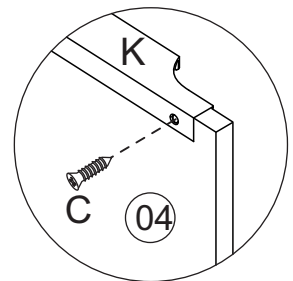

Montagem/Montaje

04

*Usar o prego (G) a cada 100mm

05

*Usar os outros 4 parafusos (E) para unir este módulo a outro.

Usar los otros tornillos (E) para unirse este modulo a otro.

Limpeza/Limpieza

- ☞ Use um pano levemente umedecido com água, seguido de pano seco.
- ☞ Use solamente un paño húmedo con agua y después un paño seco.
- ☞ Nunca utilize produtos químicos ou abrasivos.
- ☞ No utilice productos quimicos o abrasivos.