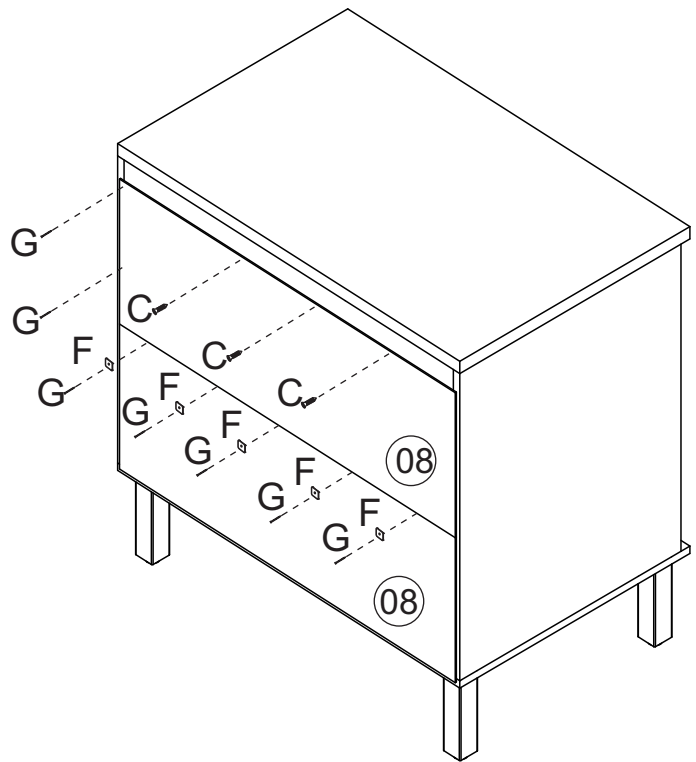

Montagem/Montaje

04

*Usar o prego (G) a cada 100mm

05

*Usar os outros 4 parafusos (E) para unir este módulo a outro.

Usar los otros tornillos (E) para unirse este modulo a otro.

Limpeza/Limpieza

- ☞ Use um pano levemente umedecido com água, seguido de pano seco.
- ☞ Use solamente un paño húmedo con agua y después un paño seco.
- ☞ Nunca utilize produtos químicos ou abrasivos.
- ☞ No utilice productos quimicos o abrasivos.