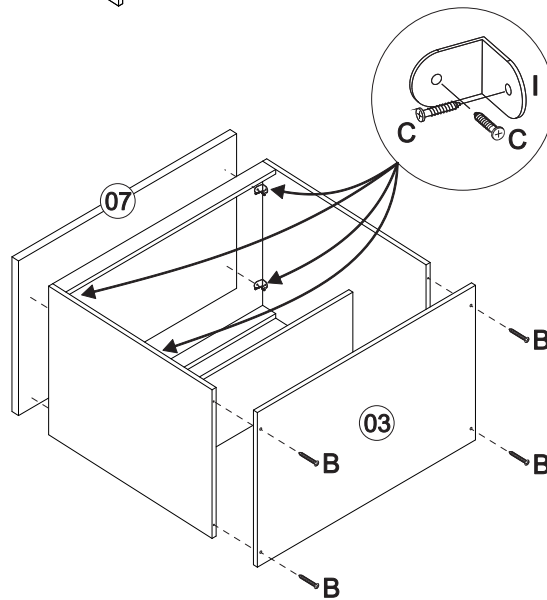

Pré-Montagem/Preparación Piezas

Montagem/Montaje

01

02

03