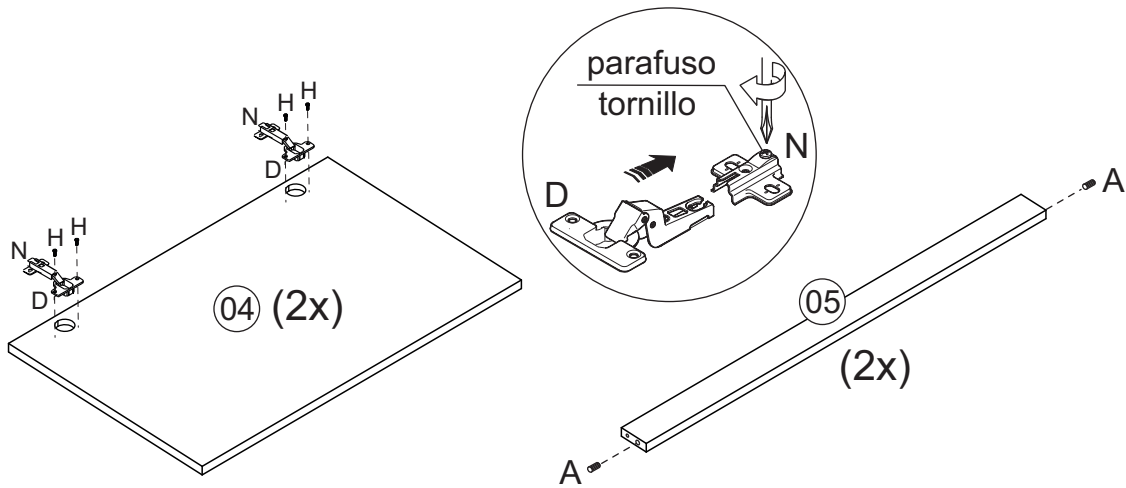

Pré-Montagem/Preparación Piezas