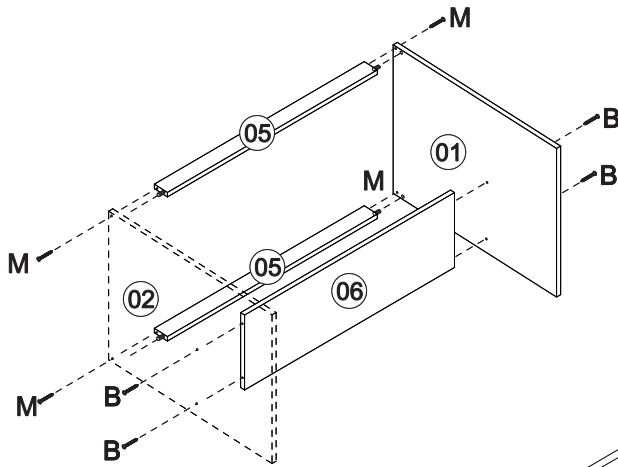

mxmóveis

Rodovia SC-492 - Km 10 - B. Industrial
89905-000 - Bandeirante - SC
Fone: (49) 3622-4549
e-mail: mxmoveis@mxmoveis.com.br

Ref. BVE03

Balcão 2P
Mueble base 2P
Cozinha/Cocina
Verace

Nº	CÓDIGO ASSISTÊNCIA	NOME DA PEÇA/DESCRIPCIÓN PIEZAS	MEDIDAS (mm)	QTD.	CÓDIGO DAS PEÇAS/CÓDIGO PIEZAS			
					HAVANA	TAUPE	TAUPE	OFF WHITE
01	BVE03.17.00	Lateral externa direita/Lateral derecha	625x496x15	01	47915		52291	
02	BVE03.18.00	Lateral externa esquerda/Lateral izquierda	625x496x15	01	47916		52292	
03	BVE03.01.00	Base inferior/Base inferior	800x516x15	01	47917		52293	
04	BVE03.25.00	Porta balcão/Puerta	615x388x15	02		47918		52294
05	BVE03.28.00	Ripa balcão/Travesaño	770x55x15	02	122671		122676	
06	BVE03.27.00	Prateleira interna/Repisa	770x400x15	01	47496		47496	
07	BVE03.33.00	Tampo balcão/Tapa	800x516x25	01	176684		176807	
08	BVE03.13.00	Forro/Revés	795x303x2,5	02	47497		47497	

Ferragens/Herrajes

Medidas em mm

Pré-Montagem/Preparación Piezas

Montagem/Montaje

01

02

03

Montagem/Montaje