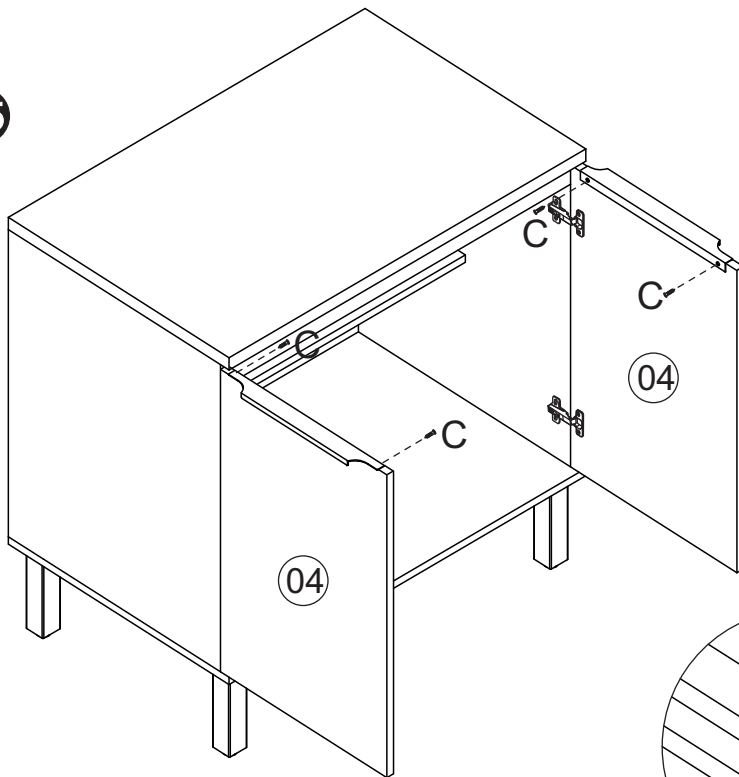

Montagem/Montaje

04

*Usar o prego (G) a cada 100mm

05

*Usar os outros 4 parafusos (E) para unir este módulo a outro.

Usar los otros tornillos (E) para unirse este modulo a otro.

Limpeza/Limpieza

- ☞ Use um pano levemente umedecido com água, seguido de pano seco.
- ☞ Use solamente un paño húmedo con agua y después un paño seco.
- ☞ Nunca utilize produtos químicos ou abrasivos.
- ☞ No utilice productos quimicos o abrasivos.