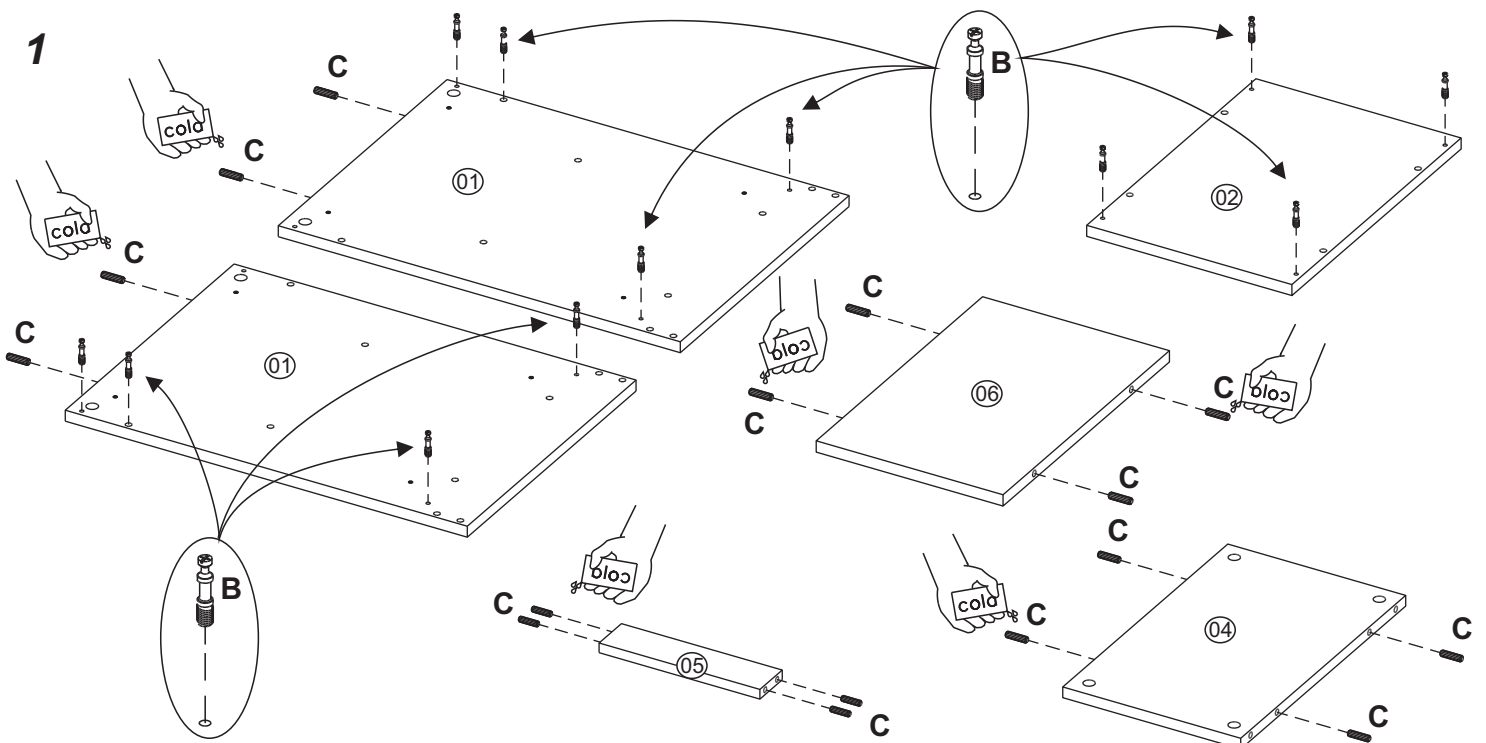

FERRAMENTAS NECESSÁRIAS

45 min