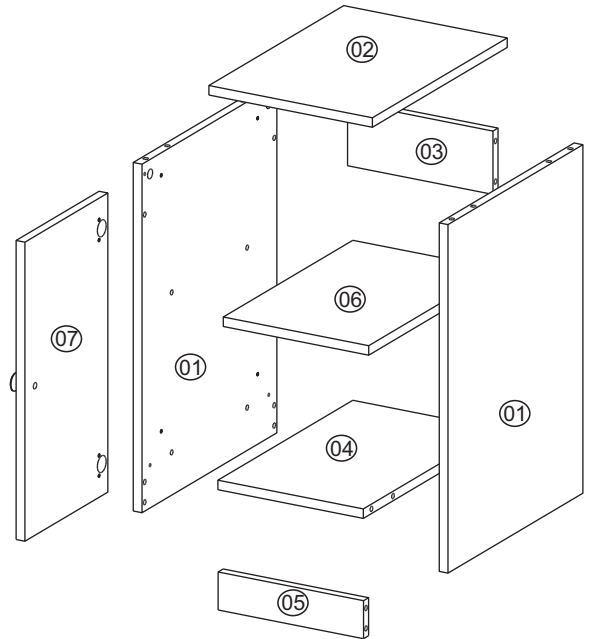

KD1595

KD1615

KD1630

LISTA DE FERRAGENS

A		Tambor Minifix (16x)
B		Parafuso Minifix (16x)
C		Cavilha 8x30 (16x)
D		Parafuso cab. chata 4,0 x 14 (20x)
E		Sapata deslizadora redonda 7562 (04x)
F		Parafuso cab. chata 4,0 x 25 (02x)
G		Sache Cola 20g (01x)