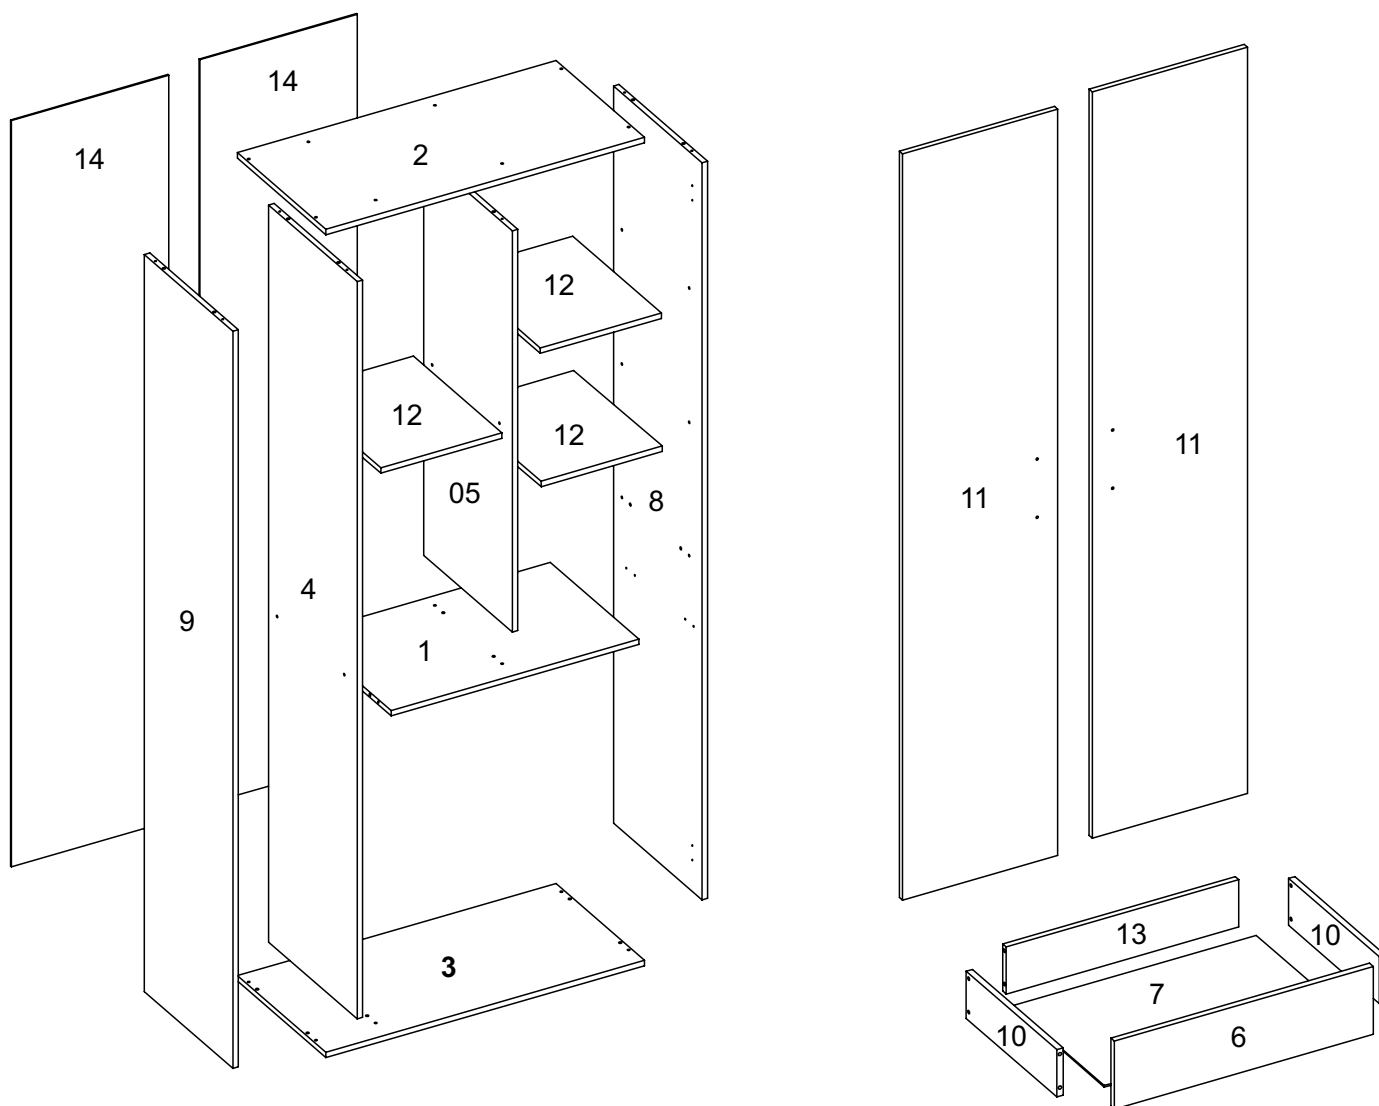

ATENÇÃO

- ➔ Ler atentamente toda a instrução antes de iniciar a montagem;
- ➔ A montagem do produto deverá ser feita em superfície limpa e plana;
- ➔ Aconselhamos utilizar a embalagem do produto para forrar o chão a fim de não danificar o produto;
- ➔ Evitar batidas e o contato com objetos cortantes;
- ➔ Observar carga máxima suportado pelo produto;

Nº DA PEÇA	DESCRIÇÃO	QTD	COD. BRANCO
1	CHAPÉU 544x337x12	1	28987
2	CHAPÉU 703x337x12 SUPERIOR	1	28983
3	CHAPÉU 703X337X12 INFERIOR	1	28982
4	DIVISÃO 1620X337X12	1	28981
5	DIVISÃO 882X337X12	1	28984
6	FRENTE GAVETA 495X130X12	1	28989
7	FUNDO DE GAVETA 467X305X3	1	28990
8	LATERAL 1620X337X12 DIR	1	28979
9	LATERAL 1620X337X12 ESQ	1	28980
10	LATERAL DE GAVETA 300X90X12	2	28985
11	PORTA 1640X341X12	2	28978
12	PRATELEIRA 266X337X12	3	28986
13	TRASEIRO DE GAVETA 445X90X12	1	28988
14	COSTA 1640X346X3	2	28977