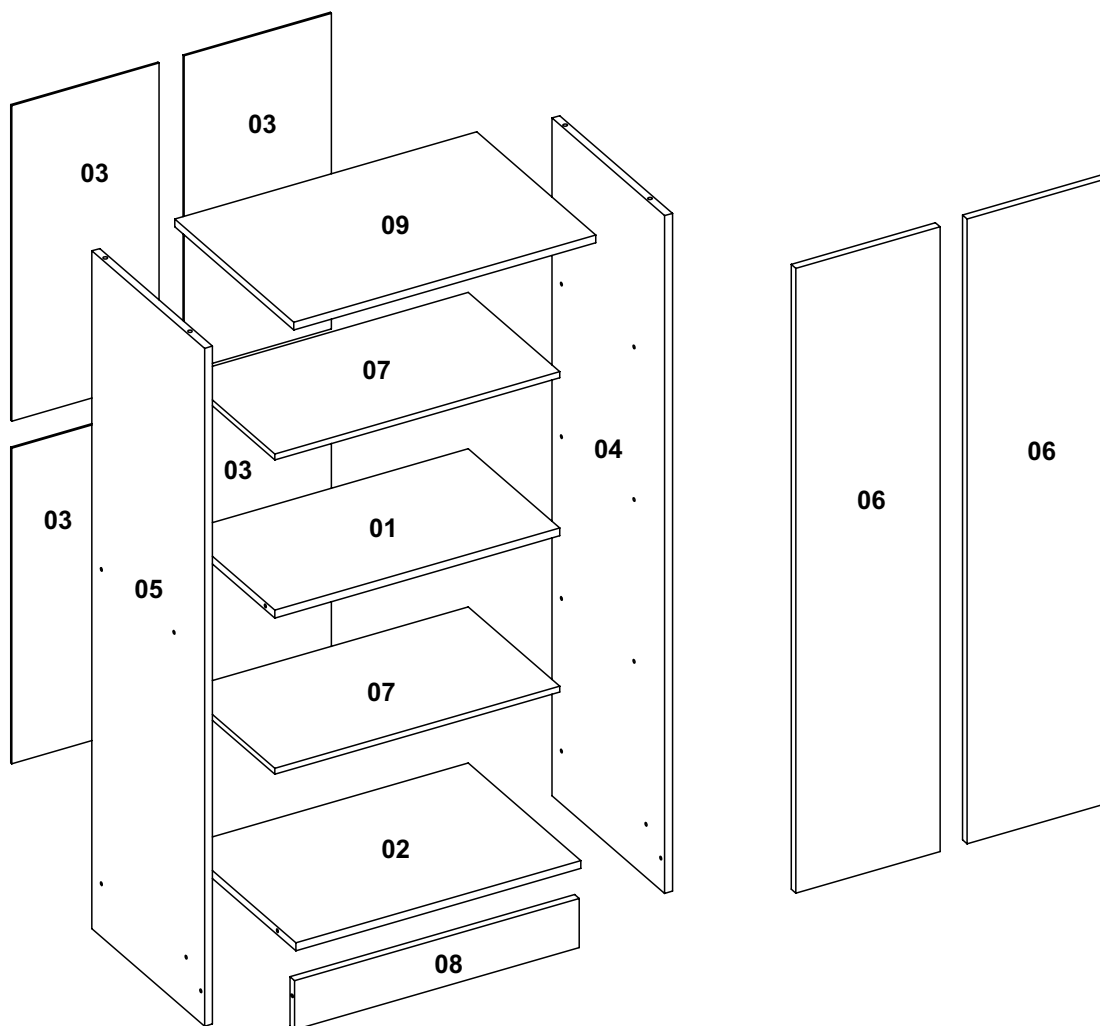

Multiuso 2 Portas

REF.MU2022

COD. FERRAGEM:28034

Altura: 1055
Largura: 461
Profundidade: 320

ATENÇÃO

- ➔ Ler atentamente toda a instrução antes de iniciar a montagem;
- ➔ A montagem do produto deverá ser feita em superfície limpa e plana;
- ➔ Aconselhamos utilizar a embalagem do produto para forrar o chão a fim de não danificar o produto;
- ➔ Evitar batidas e o contato com objetos cortantes;
- ➔ Observar carga máxima suportado pelo produto;

Lista das Peças

Nº DA PEÇA	DESCRIÇÃO	QTD	COD. BRANCO FOSCO	COD. CACAU	COD. NATURE OFF WHITE
1	CHAPÉU 435X242X12	1	28035	28035	28035
2	CHAPÉU 435X298X12	1	28036	28036	28036
3	COSTA 482X225X3	4	28037	28037	28037
4	LATERAL DIREITA 1035X298X12	1	28038	28050	28052
5	LATERAL ESQUERDA 1035X298X12	1	28039	28051	28053
6	PORTA 954X220X12	2	28040	28048	28049
7	PRATELEIRA 435X242X9	2	28041	28041	28041
8	RODAPÉ FRONTAL 435X75X12	1	28042	28046	28047
9	TAMPO 461X315X12	1	28043	28044	28045