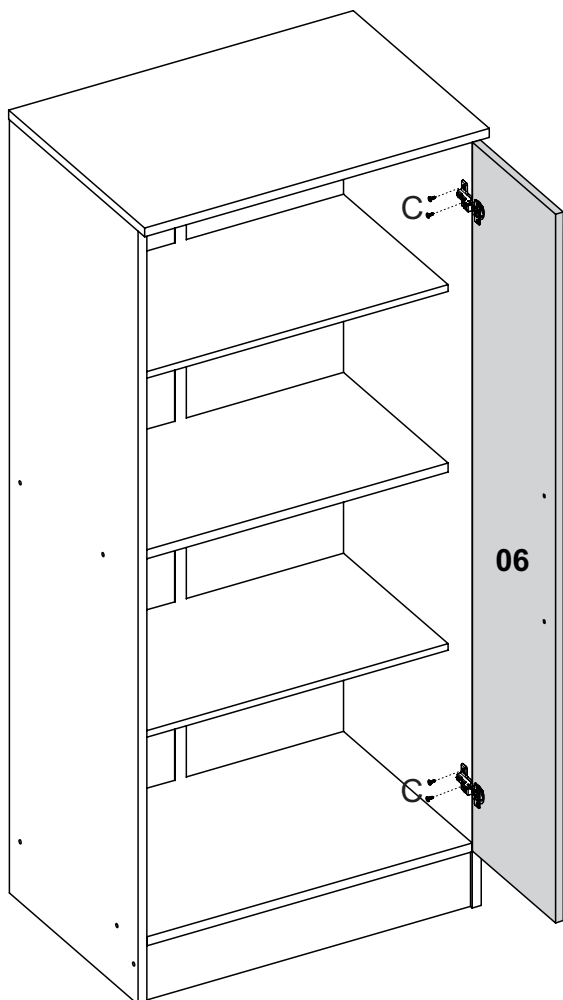

6

7

Regulagem da Dobradiça