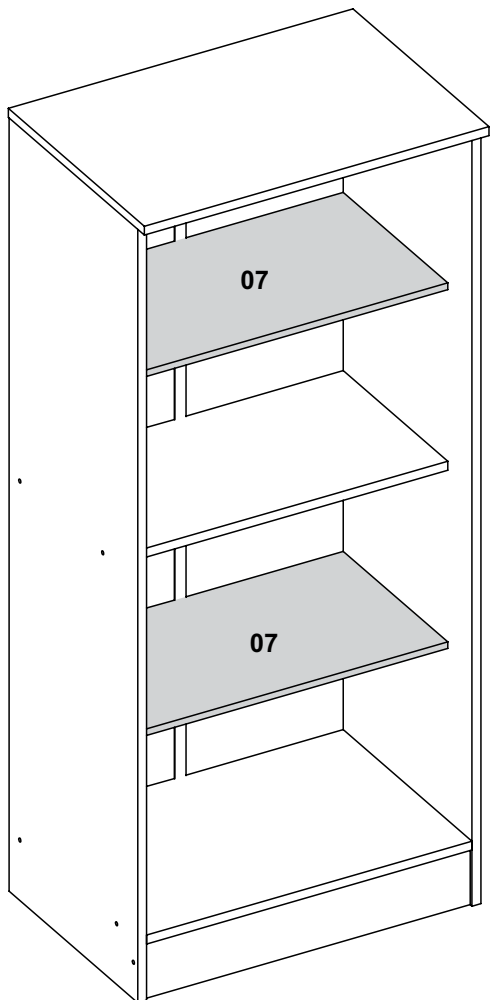

Lista das Peças

Nº DA PEÇA	DESCRIÇÃO	QTD	COD. BRANCO FOSCO	COD. CACAU	COD. NATURE OFF WHITE
1	CHAPÉU 435X242X12	1	28035	28035	28035
2	CHAPÉU 435X298X12	1	28036	28036	28036
3	COSTA 482X225X3	4	28037	28037	28037
4	LATERAL DIREITA 1035X298X12	1	28038	28050	28052
5	LATERAL ESQUERDA 1035X298X12	1	28039	28051	28053
6	PORTA 954X220X12	2	28040	28048	28049
7	PRATELEIRA 435X242X9	2	28041	28041	28041
8	RODAPÉ FRONTAL 435X75X12	1	28042	28046	28047
9	TAMPO 461X315X12	1	28043	28044	28045

2

3

4

5

43x

04x

6

7