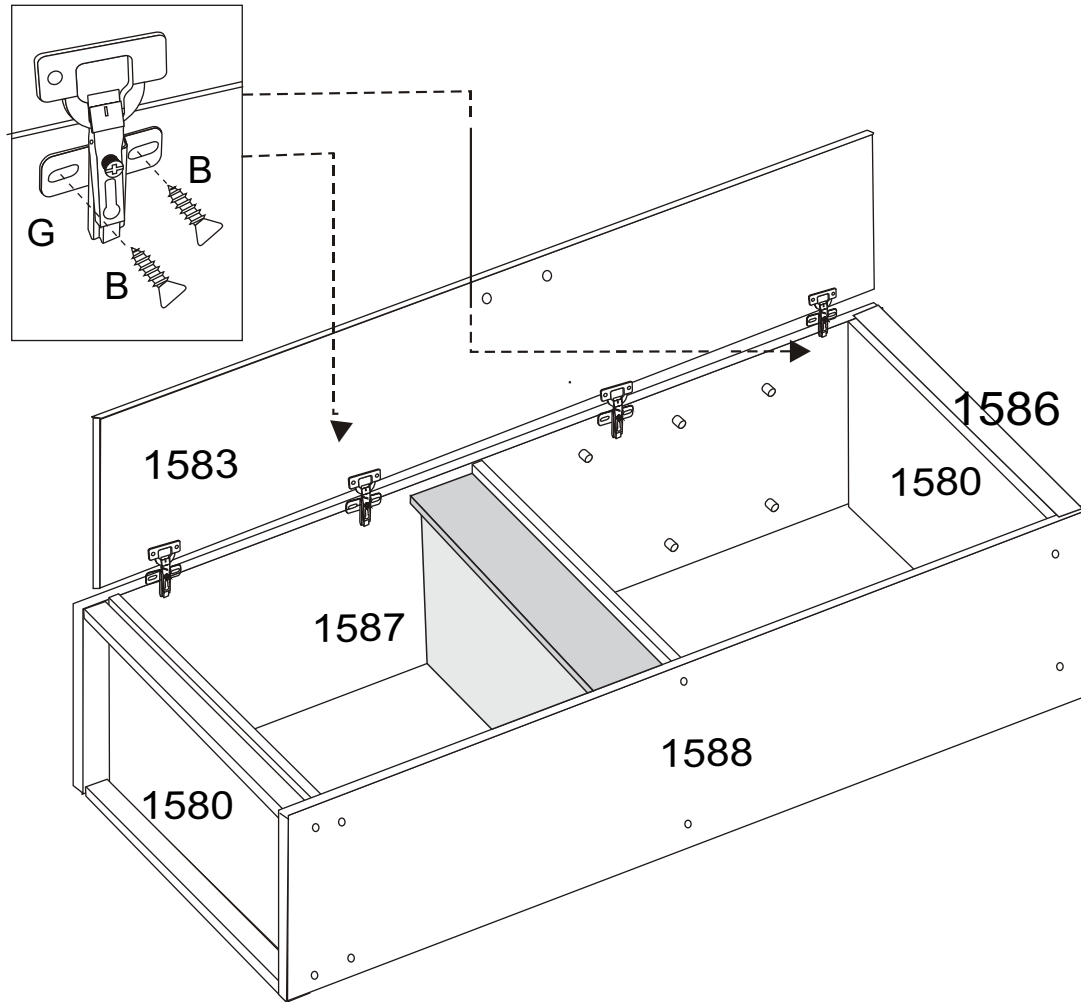

2° Passo / 2 Paso / 2 Step