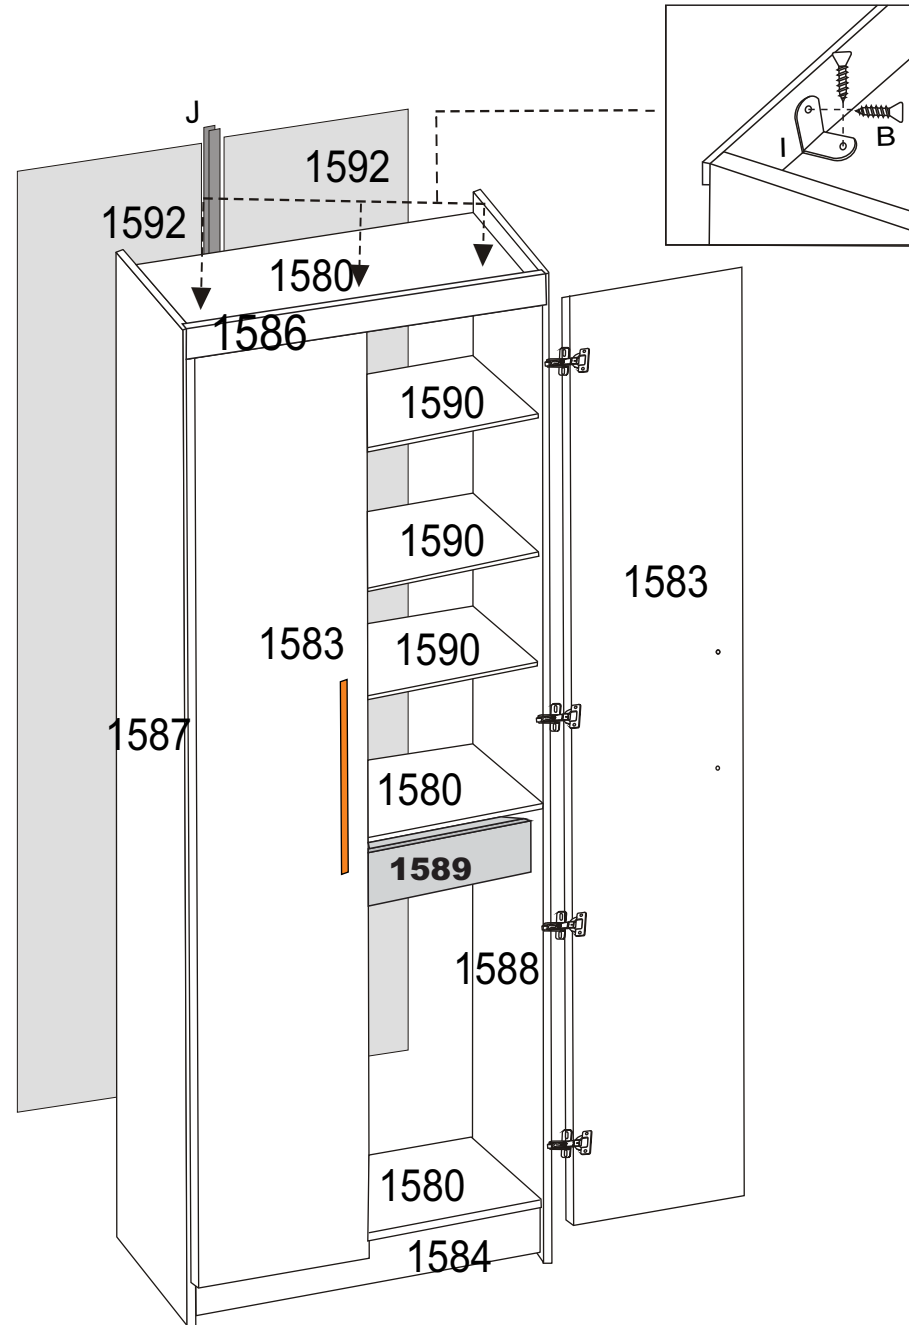

3° Passo / 3 Paso / 3 Step