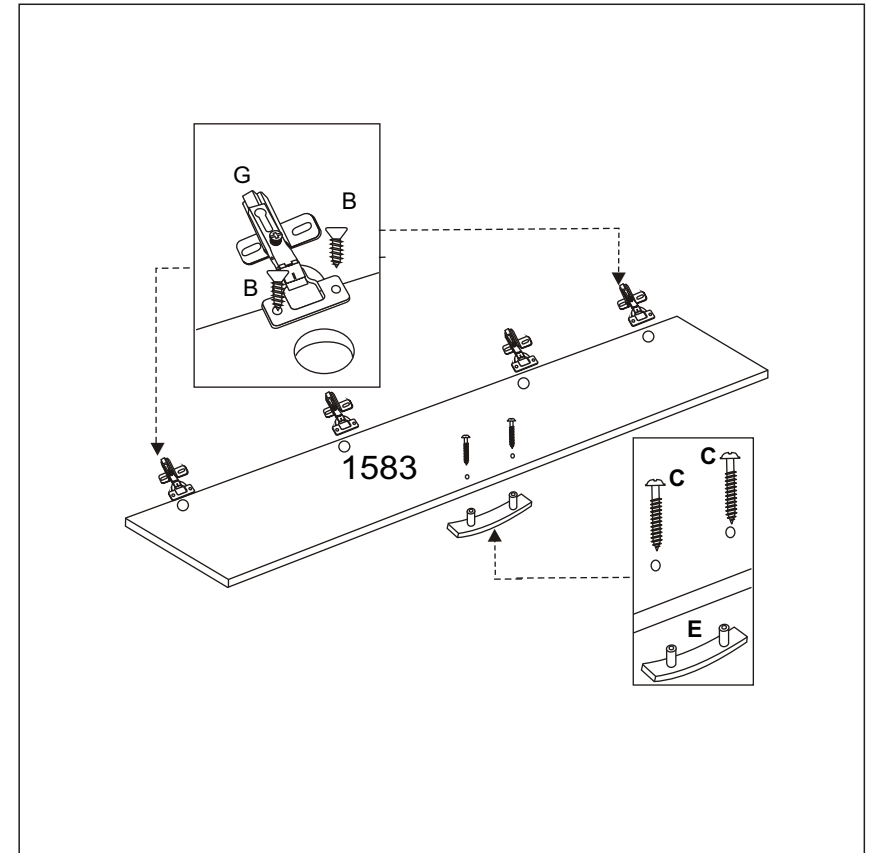

2° Passo / 2 Paso / 2 Step