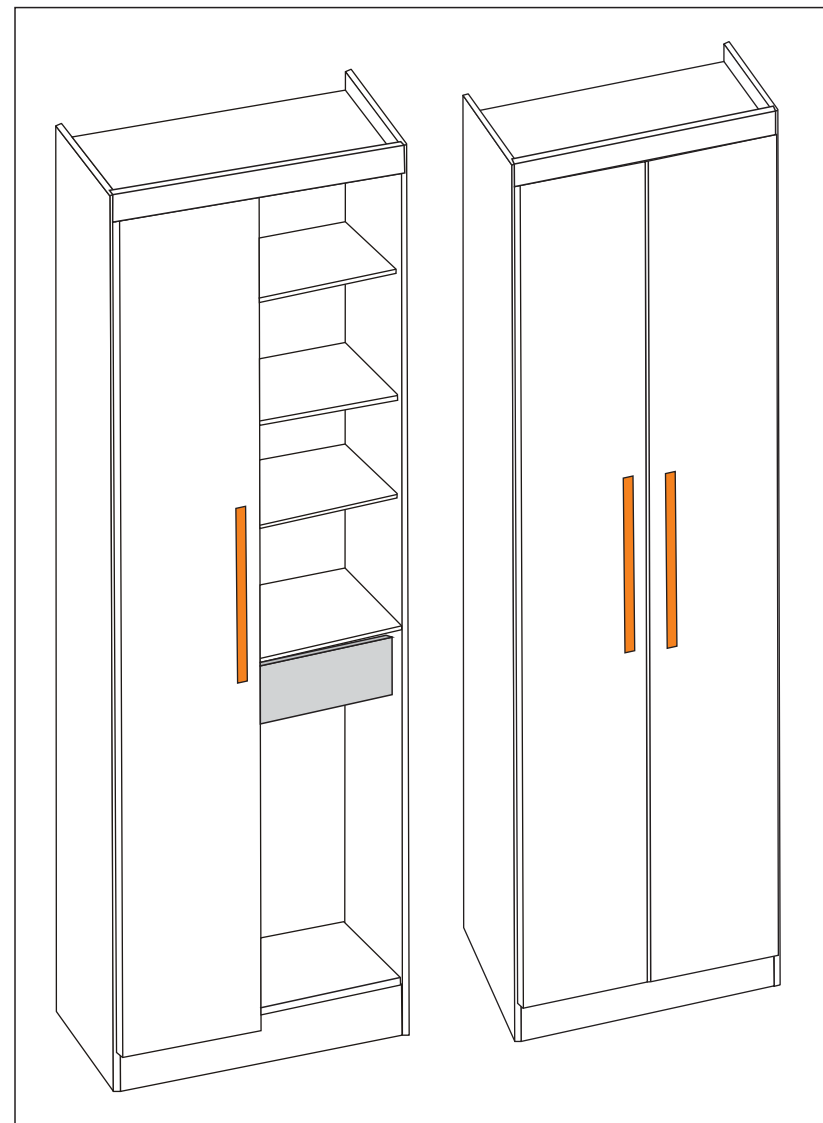

Ferragens / Herraaje / Hardware:

A	Parafuso 3,5 X 40 Tornillo Screw		16
B	Parafuso 3,5 x12 Tornillo Screw		58
C	Parafuso 3,5x20 Tornillo Screw		04
D	Taxa 10X10 Clavo Nail		50
E	Puxador Tirador Handle		02
F	Sapata Zapata Shoe		04
G	Dobradiça Metal Dobradiça Dobradiça		08
H	Pino Suporte Soporte Support		12
I	Cantoneira Metálica Esquinera Comer		07
J	Perfil H Perfil H Profile H		01
O	Distanciador p/ Corrediças Distanciador Distancer		04
N	Corrediças		01
P	Taxa 13 X 15 C/C torcido Clavo Nail		04
Q	Parafuso 3,5 x 16 Tornillo Screw		12
R	Cavilhas 6 x 30		04

NUMERAÇÃO DE PEÇAS	
N°	DESCRIÇÃO
1587	Lateral Esquerda / Lateral izquierda
1588	Lateral direita / Lateral derecha
1580	Prateleira fixa / Estantería fija meio e cima
1590	Prateleira móvel / Estantería mueble
1584	Rodapé Frontal / Rodepié Frente
1580	Prateleira fixa / Estantería fija -gaveta
1586	Roda-forro / Roda-forro
1592	Costas / Espalda
1583	Portas / Puertas
1589	Frente gaveta
1591	Lateral gaveta
1581	Trazeiro de gaveta
1582	Fundo gaveta
1585	Rodapé Trazeiro

ACESSÓRIOS	
N°	DESCRIÇÃO
4181	Perfil H / Perfil H
F 88300	Kit Ferragem
2120	Puxador

Martelo Chave Philips Chave Fenda Trena Parafusadeira

Atenção com a cor do acabamento!
Em caso de assistência solicitar o código de acordo com a cor da peça/
Pay attention to the color of the finish!
In case of assistance request the code according to the color of the part/
Atención con el color del acabado!
En caso de asistencia solicitar el código de acuerdo con el color de la pieza.

Ferramentas necessárias (Não fornecidas)
Tools Required (Not Provided)
Herramientas necesarias (no incluidas)