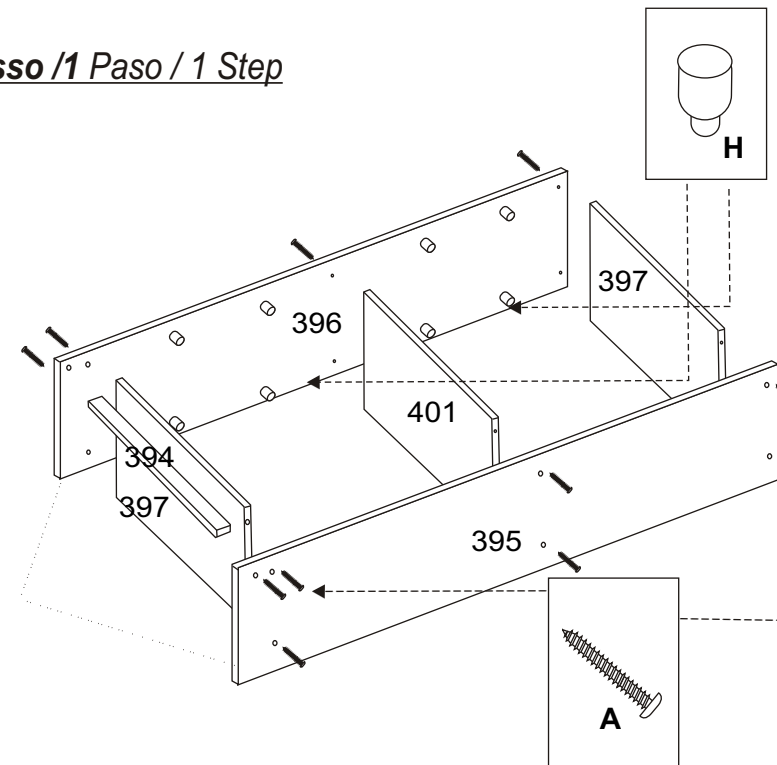

1º Passo / 1 Paso / 1 Step