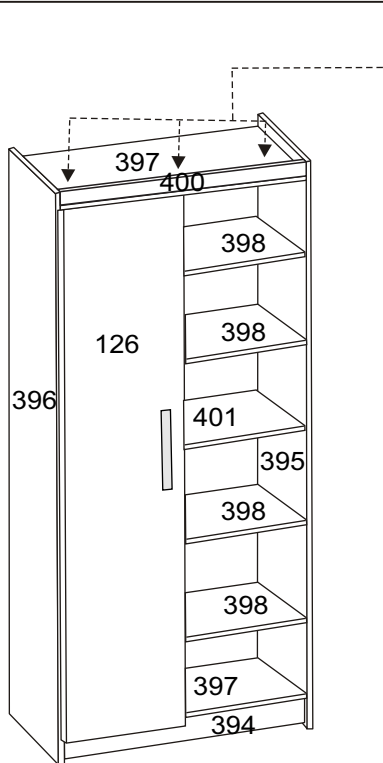

Ferragens / Herraje / Hardware:

A	Parafuso 3,5 x 40 Tornillo Screw		
B	Parafuso 3,5 x 12 Tornillo Screw		
C	Parafuso 3,5 x 30 Tornillo Screw		
D	Taxa 10X10 Clavo Nail		
E	Puxador Tirador Handle		
F	Sapata Zapata Shoe		
G	Dobradiça Metal Dobradiça Dobradiça		
H	Pino Suporte Suport		
I	CANTONEIRA		

NUMERAÇÃO DE PEÇAS		
N°	DESCRIÇÃO	ANT.
396	Lateral Esquerda / Lateral izquierda	
395	Lateral direita / Lateral derecha	
397	Prateleira fixa / Estantería fija	
401	Prateleira móvel/ Estantería mueble	
398	Prateleira móvel/ Estantería mueble	
394	Rodapé Frontal / Rodepié Frente	
400	Roda-forro / Roda-forro	
399	Costas / Espalda	
126	Portas / Puertas	

ACESSÓRIOS	
N°	DESCRIÇÃO
	Perfil H / Perfil H
	Kit Ferragem

1º Passo / 1 Paso / 1 Step

2º Passo / 2 Paso / 2 Step