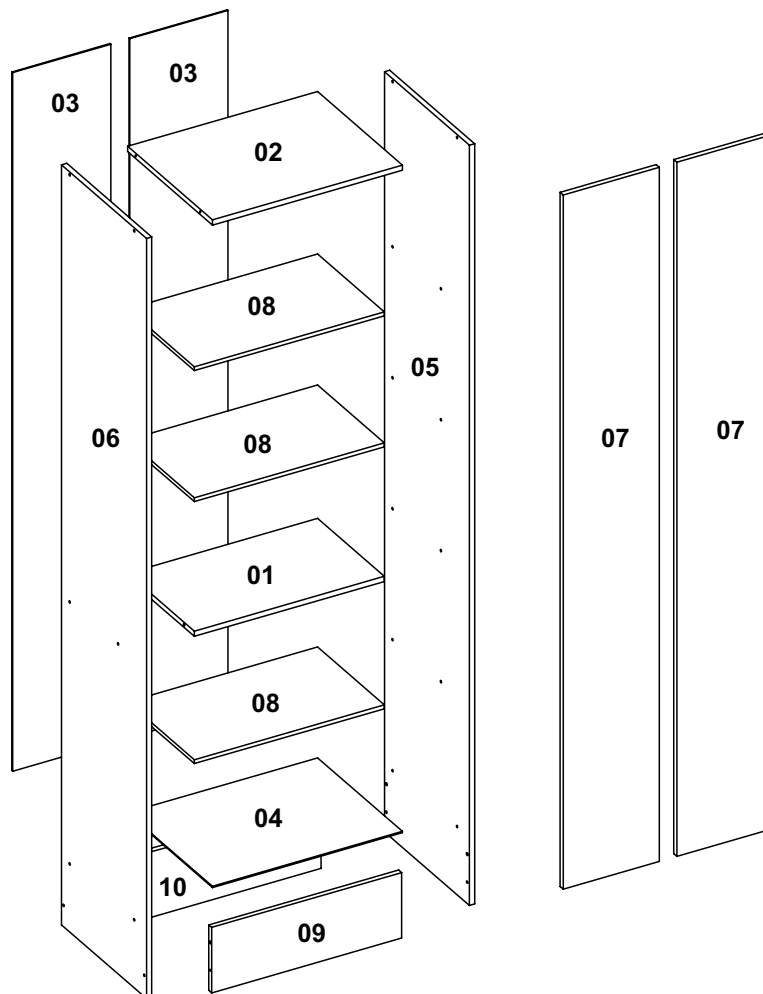

Multiuso 2 Portas

REF.MU2024

COD. FERRAGEM:28082

Altura: 1741
Largura: 459
Profundidade: 350

ATENÇÃO

- ➔ Ler atentamente toda a instrução antes de iniciar a montagem;
- ➔ A montagem do produto deverá ser feita em superfície limpa e plana;
- ➔ Aconselhamos utilizar a embalagem do produto para forrar o chão a fim de não danificar o produto;
- ➔ Evitar batidas e o contato com objetos cortantes;
- ➔ Observar carga máxima suportado pelo produto;

Lista das Peças			
Nº DA PEÇA	DESCRIÇÃO	QTD	COD. BRANCO FOSCO
1	CHAPÉU 435X265X12	1	28074
2	CHAPÉU 435X337X12	1	27215
3	COSTA 1600X225X3	2	28075
4	FUNDO BASE 435X337X3	1	25806
5	LATERAL DIREITA 1741X337X12	1	28076
6	LATERAL ESQUERDA 1741X337X12	1	28077
7	PORTA 1590X220X12	2	28078
8	PRATELEIRA 435X265X9	3	28079
9	RODAPÉ FRONTAL 435X150X12	1	28080
10	RODAPÉ TRASEIRO 435X150X12	1	28081