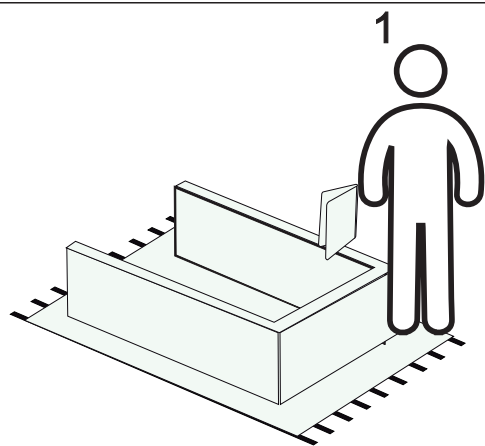

3,5x25-Cod 3870

3,5x12-Cod 5738

6x30-Cod 3881

10x10-Cod 3875

Cod 8740

32MM-Cod 18491

Cod 3872

Cod 3384

Cod 6990

Cod 15356

1595MM-Cod 25825

1