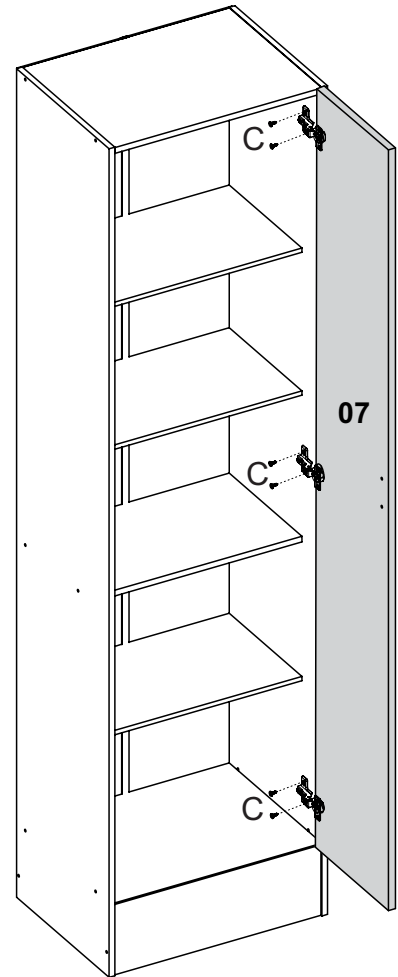

Multiuso 2 Portas

REF.MU2024

COD. FERRAGEM:28082

Altura: 1741
Largura: 459
Profundidade: 350

ATENÇÃO

- ➔ Ler atentamente toda a instrução antes de iniciar a montagem;
- ➔ A montagem do produto deverá ser feita em superfície limpa e plana;
- ➔ Aconselhamos utilizar a embalagem do produto para forrar o chão a fim de não danificar o produto;
- ➔ Evitar batidas e o contato com objetos cortantes;
- ➔ Observar carga máxima suportado pelo produto;

Lista das Peças			
Nº DA PEÇA	DESCRIÇÃO	QTD	COD. BRANCO FOSCO
1	CHAPÉU 435X265X12	1	28074
2	CHAPÉU 435X337X12	1	27215
3	COSTA 1600X225X3	2	28075
4	FUNDO BASE 435X337X3	1	25806
5	LATERAL DIREITA 1741X337X12	1	28076
6	LATERAL ESQUERDA 1741X337X12	1	28077
7	PORTA 1590X220X12	2	28078
8	PRATELEIRA 435X265X9	3	28079
9	RODAPÉ FRONTAL 435X150X12	1	28080
10	RODAPÉ TRASEIRO 435X150X12	1	28081

4

5

6

Regulagem da Dobradiça

7