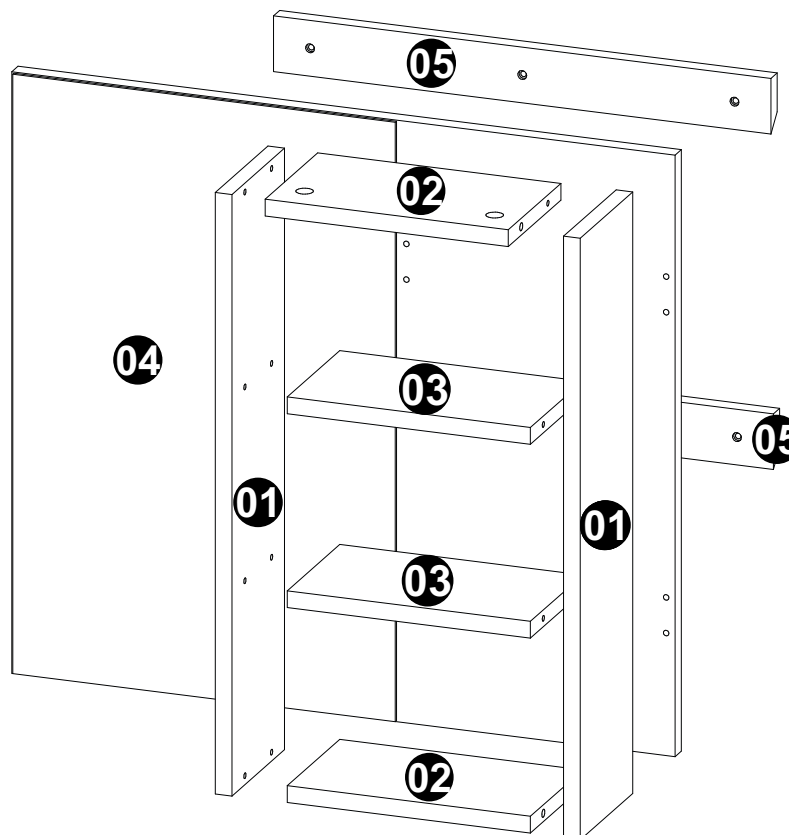

Notas especiales:

01 -Examine completamente todas las piezas del mueble antes de iniciar el trabajo.

02 -Se recomienda montar el mueble conforme el Manual de Ensamblaje.

03 -Es de responsabilidad del montador seguir las instrucciones del Manual de Ensamblaje, que son fundamentales para garantizar la estructura del mueble.

CóD	DESCRIÇÃO	DESCRIPTION	DESCRIPCIÓN	QTD	RAW MATERIAL	DIMENSION	CÓD
01	Lateral Nicho	Side Niche	Lateral Nicho	2	MDP 15mm	540x126x15mm	323609
02	Tampo Base	Base Top	BaseTapa	2	MDP 15mm	220x126x15mm	713609
03	Prateleira	Shelf	Estante	2	MDP 15mm	220x126x15mm	213609
04	Painel Espelho	Mirror Panel	Panel Espejo	1	MDP 15mm	600x540x15mm	903609
05	Suporte Painel	Panel Support	Soporte Panel	4	MDP 15mm	450x50x15mm	9795