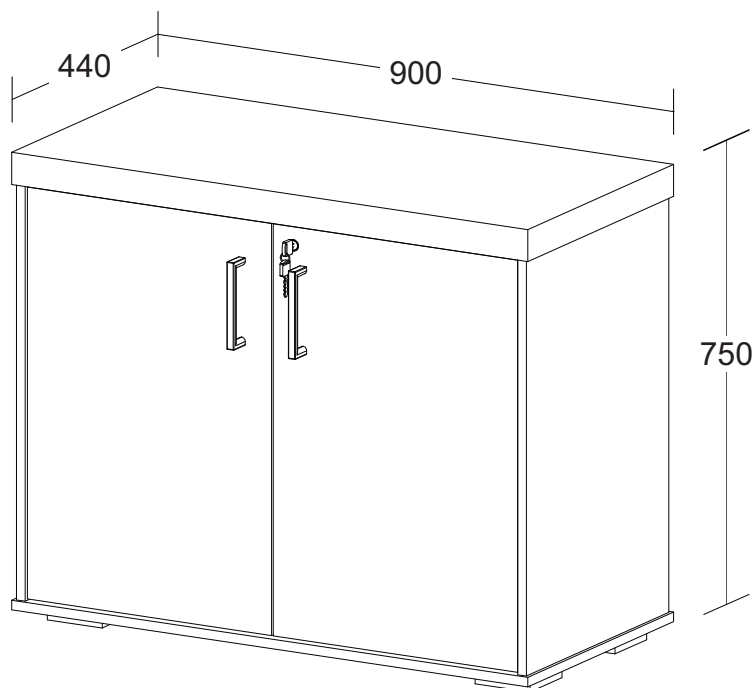

Balcão Tamburato 2 Portas

- Tampo Tamburato 50mm com fita de borda ABS com 1mm de espessura;
- Estrutura em MDP 15mm com fita de borda ABS com 0,45mm de espessura;
- Fundo estrutural em MDP 15mm com acabamento nos dois lados;
- Portas em MDP 18mm com fita de borda ABS com 1mm de espessura;
- Uma prateleira interna com cantoneira de metal para suportar maior peso;
- Espaço interno comporta fichários em pé ou deitados;
- Puxadores em metal cromado;
- Chave para travamento das portas;
- Cinco sapatas plásticas com regulagem de altura para maior suporte de carga na base;
- Fixação por tambor, minifix e parafusos;
- Capacidade de Carga:
 - 20 Kg distribuídos no tampo;
 - 10 Kg distribuídos na prateleira;
 - 30 Kg distribuídos na base.
- Medidas do Produto: 900x440x750mm (CxPxA);
- Medidas da Embalagem: 950x680x150mm (CxPxA);
- Peso líquido: 34,600 Kg;
- Peso bruto: 37,100 Kg;
- Cubagem: 0,097m³;
- Opções de acabamentos/códigos: