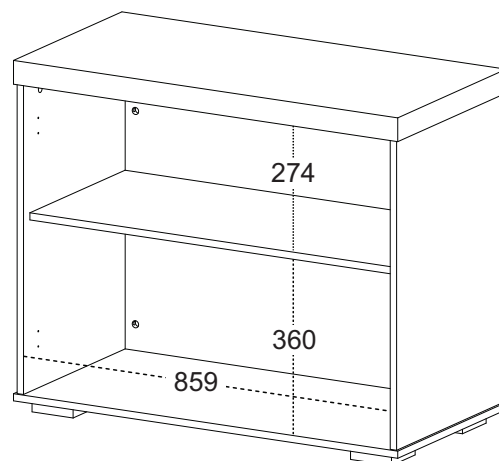

Balcão Tamburato 2 Portas

- Tampo Tamburato 50mm com fita de borda ABS com 1mm de espessura;
- Estrutura em MDP 15mm com fita de borda ABS com 0,45mm de espessura;
- Fundo estrutural em MDP 15mm com acabamento nos dois lados;
- Portas em MDP 18mm com fita de borda ABS com 1mm de espessura;
- Uma prateleira interna com cantoneira de metal para suportar maior peso;
- Espaço interno comporta fichários em pé ou deitados;
- Puxadores em metal cromado;
- Chave para travamento das portas;
- Cinco sapatas plásticas com regulagem de altura para maior suporte de carga na base;
- Fixação por tambor, minifix e parafusos;
- Capacidade de Carga:
 - 20 Kg distribuídos no tampo;
 - 10 Kg distribuídos na prateleira;
 - 30 Kg distribuídos na base.
- Medidas do Produto: 900x440x750mm (CxPxA);
- Medidas da Embalagem: 950x680x150mm (CxPxA);
- Peso líquido: 34,600 Kg;
- Peso bruto: 37,100 Kg;
- Cubagem: 0,097m³;
- Opções de acabamentos/códigos: