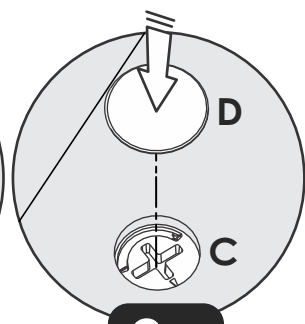

3x

C

07

D

03

I

01