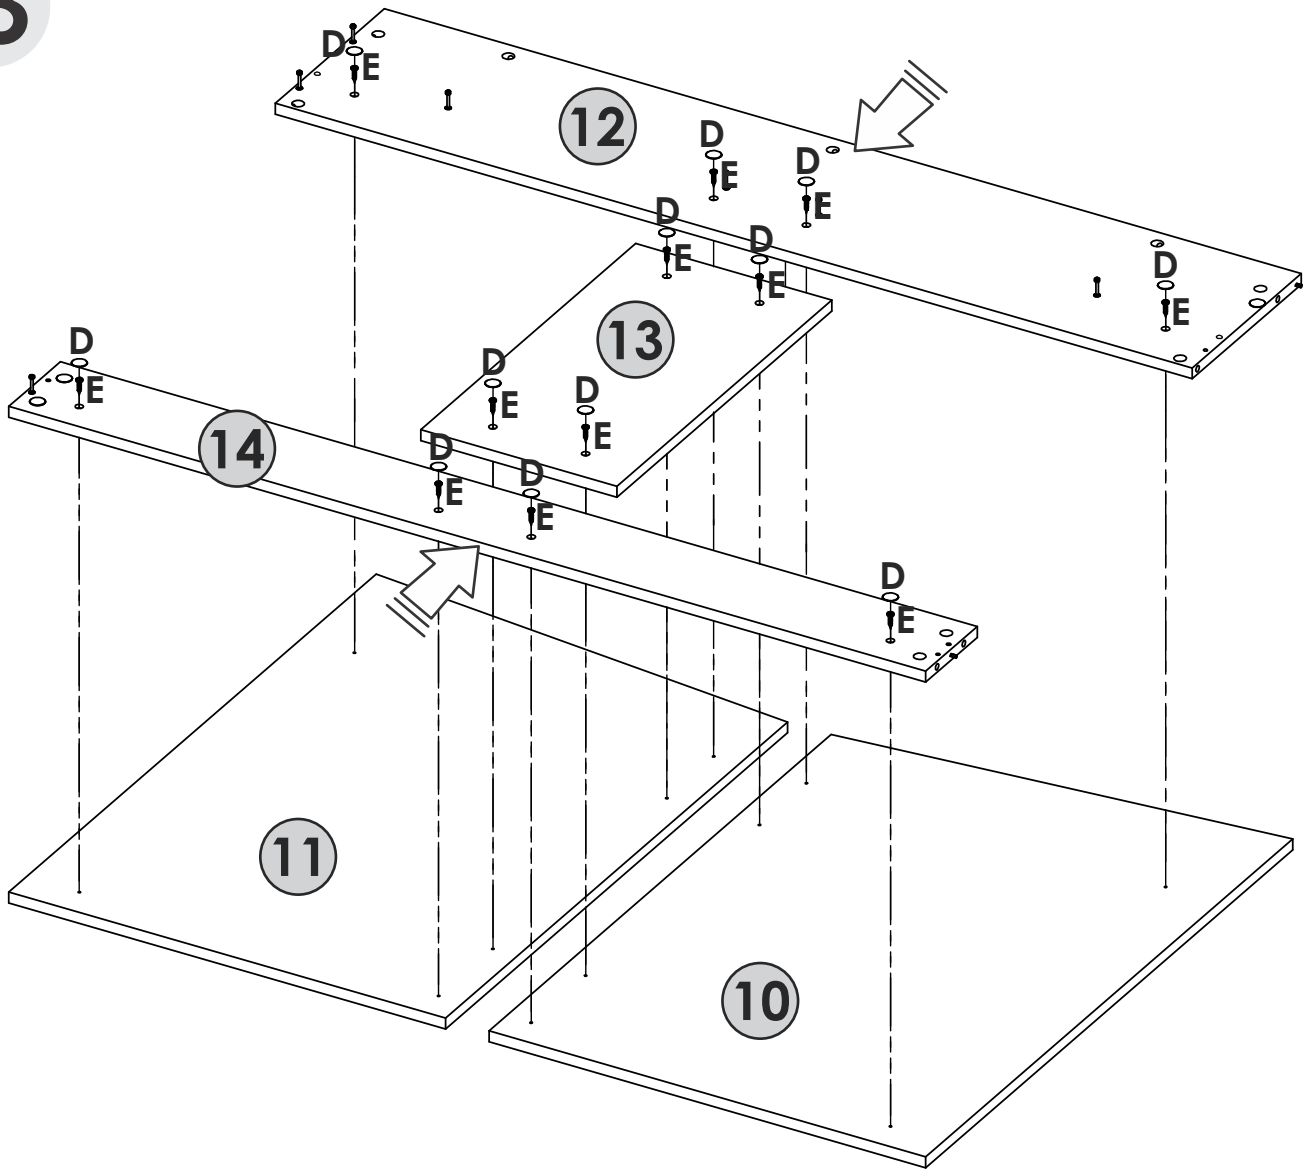

E		12	D		12
	Ø4,0x20mm