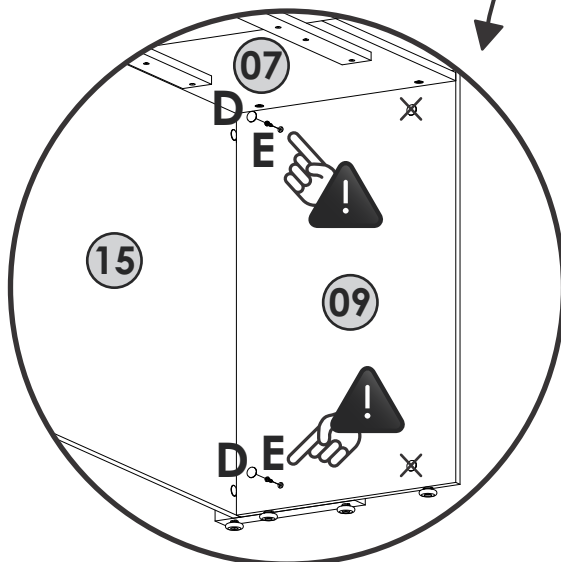

E

Ø4,0x20mm

02

D

02