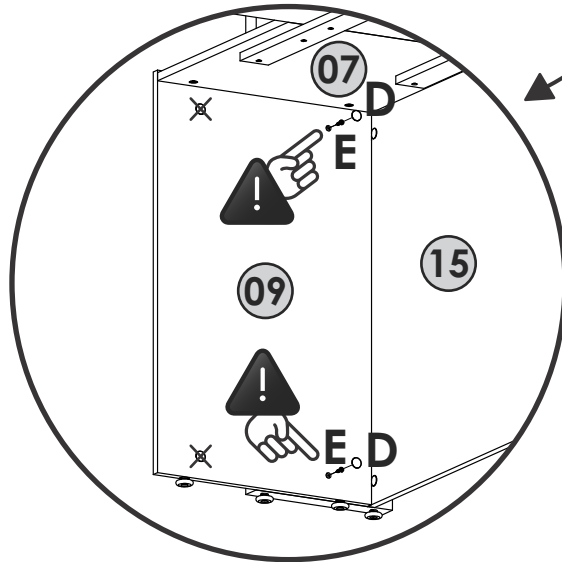

E

Ø4,0x20mm

02

D

02