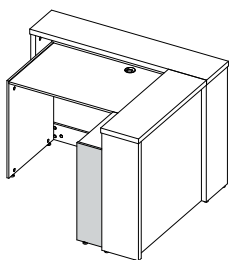

E

Ø4,0x20mm

02

D

02