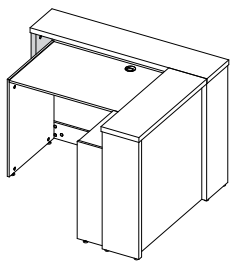

03

02

04

02

02

04

04

02

02

02