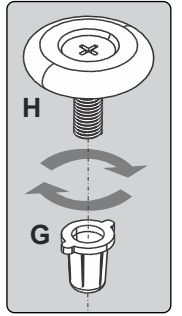

05

03

D

01

G

02

H

02

06