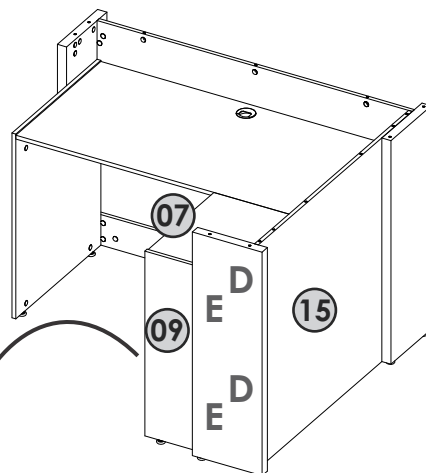

E

Ø4,0x20mm

02

D

02