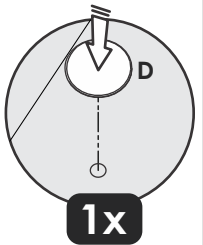

03

02

04

02

02

04

04

02

02

02