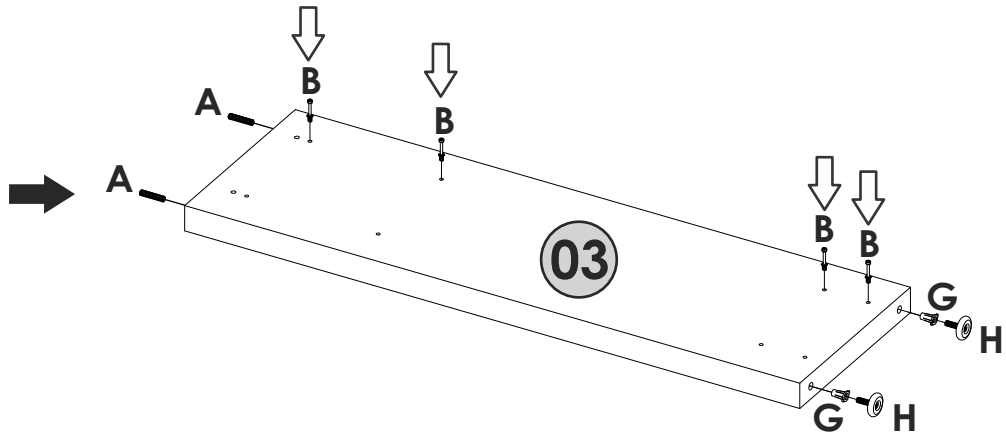

The number on the edge of the piece corresponds to the assembly guide.
To remove it, use a cloth with alcohol gel or 70% alcohol.

Item	Descrição Description Description			Dimensões Dimensiones Dimensions mm			Qty Ctd Qty
	Português	Español	English	Comp. Largo Length	Larg. Ancho Width	Esp. Grosor Thickness	
01	Tampo A	Tapa A	Top A	1350	290	37	1
02	Tampo B	Tapa B	Top B	898	290	37	1
03	Lateral A	Lado A	Side A	898	280	37	1
04	Lateral B	Lado B	Side B	898	280	37	1
05	Lateral C	Lado C	Side C	898	280	37	1
06	Tampo C	Tapa C	Top C	1236	592	15	1
07	Tampo D	Tapa D	Top D	465	440	15	1
08	Lateral D	Lado D	Side D	742	592	15	1
09	Lateral E	Lado E	Side E	742	440	15	1
10	Frente esquerda	Frente izquierdo	Front left	878	603	15	1
11	Frente direita	Frente derecho	Front right	878	603	15	1
12	Travessa superior	Travesaño superior	Top crosspiece	261	1266	15	1
13	Travessa central	Travesaño central	Central crosspiece	514	271	15	1
14	Travessa inferior	Travesaño inferior	Bottom crosspiece	123	1266	15	1
15	Travessa lateral	Travesaño lateral	Side crosspiece	898	1072	15	1
16	Travessa	Travesaño	Crosspiece	449	58	15	2

01

$x > y$

02

03

02

04

02

02