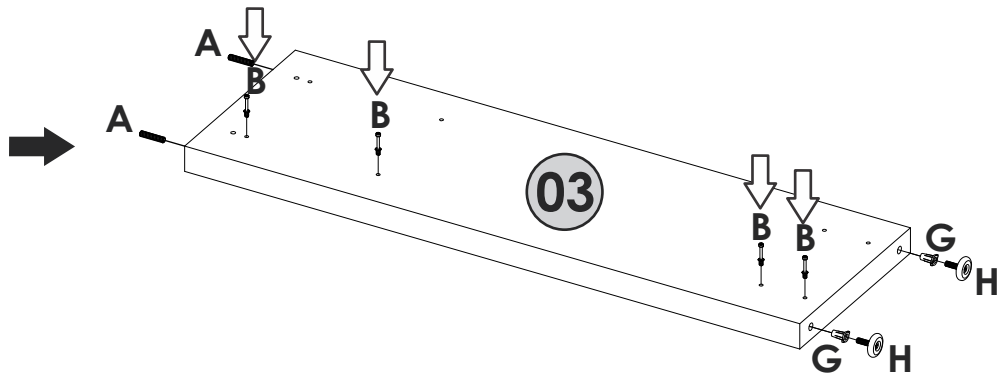

The number on the edge of the piece corresponds to the assembly guide.
To remove it, use a cloth with alcohol gel or 70% alcohol.

Item	Descrição Description Description			Dimensões Dimensiones Dimensions mm			Qty Ctd Qty
	Português	Español	English	Comp. Largo Length	Larg. Ancho Width	Esp. Grosor Thickness	
01	Tampo A	Tapa A	Top A	1350	290	37	1
02	Tampo B	Tapa B	Top B	898	290	37	1
03	Lateral A	Lado A	Side A	898	280	37	1
04	Lateral B	Lado B	Side B	898	280	37	1
05	Lateral C	Lado C	Side C	898	280	37	1
06	Tampo C	Tapa C	Top C	1236	592	15	1
07	Tampo D	Tapa D	Top D	465	440	15	1
08	Lateral D	Lado D	Side D	742	592	15	1
09	Lateral E	Lado E	Side E	742	440	15	1
10	Frente esquerda	Frente izquierdo	Front left	878	603	15	1
11	Frente direita	Frente derecho	Front right	878	603	15	1
12	Travessa superior	Travesaño superior	Top crosspiece	261	1266	15	1
13	Travessa central	Travesaño central	Central crosspiece	514	271	15	1
14	Travessa inferior	Travesaño inferior	Bottom crosspiece	123	1266	15	1
15	Travessa lateral	Travesaño lateral	Side crosspiece	898	1072	15	1
16	Travessa	Travesaño	Crosspiece	449	58	15	2

01

$x > y$

02

03

02

04

02

02