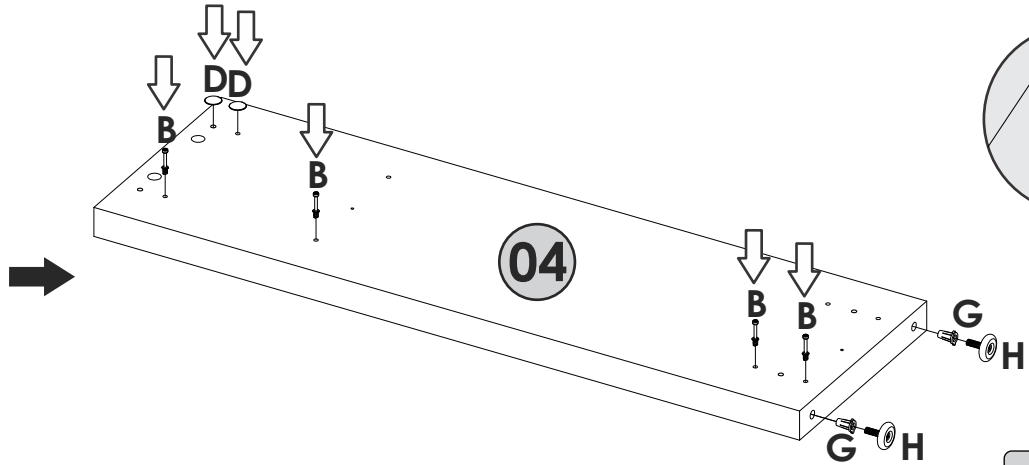

03

02

04

02

02

04

04

02

02

02