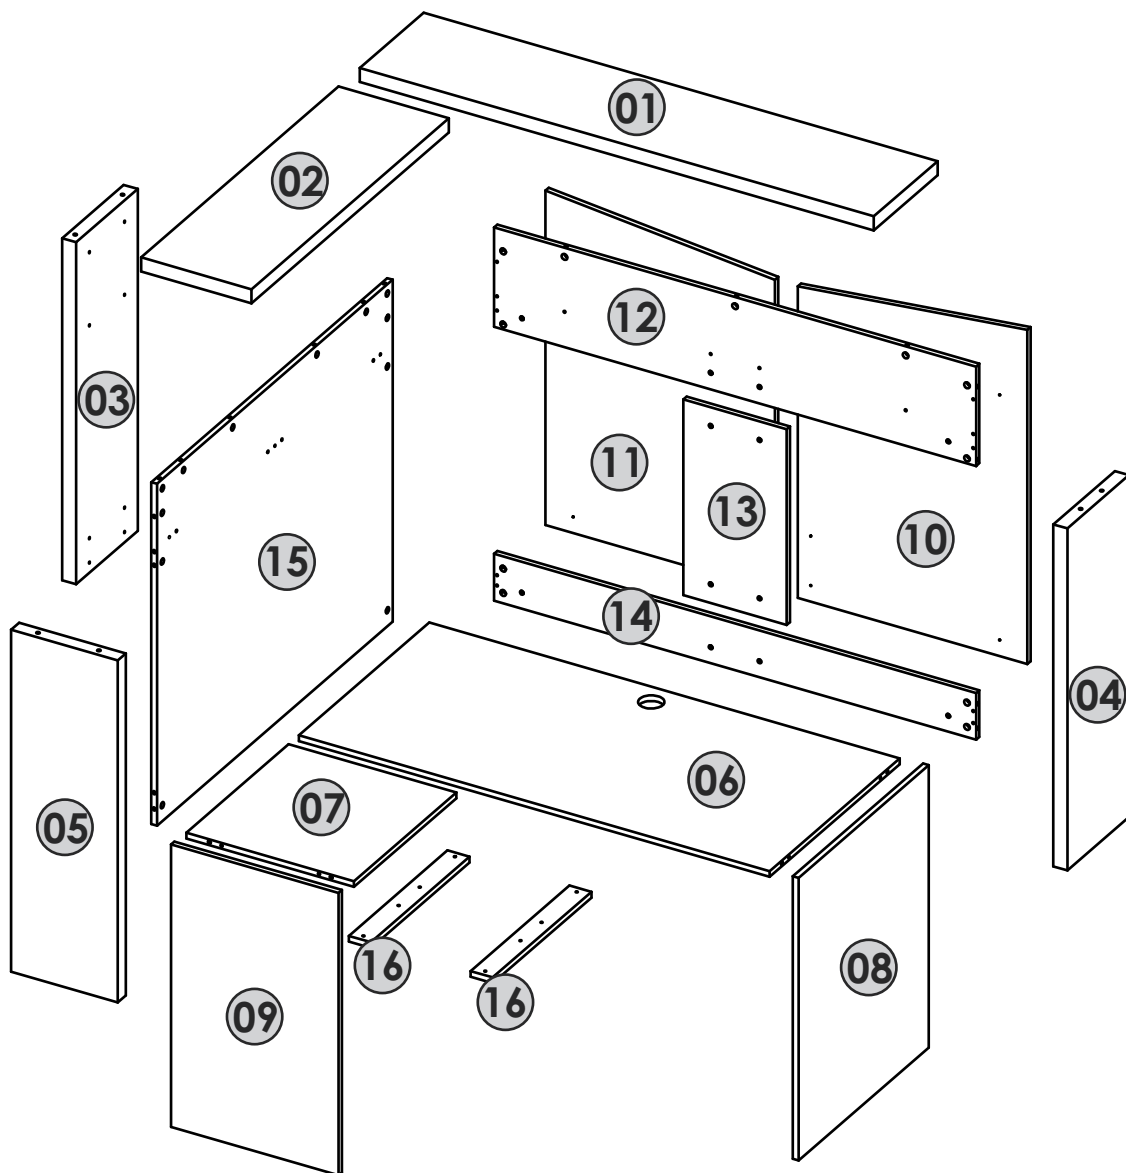

Dificuldade | Dificultad | Difficulty

Lista de materiais | Lista de materiales | Hardware list

A		Cavilha Tarugo Dowel Ø6x30mm	16	F		02	
B		Minifix Minifix Minifix Ø7x30mm	37				
C		Tambor Tambor Minifix cam Ø15x12mm	37				
D		Tapa furo adesivo Adhesivo Hole cover Ø18mm	51	G		Bucha sapata Buje pata Foot bushing	10
E		Parafuso Tornillo Screw Ø4,0x20mm CP	32	H		Sapata Pata Foot	10
				I		Passa fio Pasacable Cable hole cover	01

The number on the edge of the piece corresponds to the assembly guide.
To remove it, use a cloth with alcohol gel or 70% alcohol.

Item	Descrição Description Description			Dimensões Dimensiones Dimensions mm			Qty Ctd Qty
	Português	Español	English	Comp. Largo Length	Larg. Ancho Width	Esp. Grosor Thickness	
01	Tampo A	Tapa A	Top A	1350	290	37	1
02	Tampo B	Tapa B	Top B	898	290	37	1
03	Lateral A	Lado A	Side A	898	280	37	1
04	Lateral B	Lado B	Side B	898	280	37	1
05	Lateral C	Lado C	Side C	898	280	37	1
06	Tampo C	Tapa C	Top C	1236	592	15	1
07	Tampo D	Tapa D	Top D	465	440	15	1
08	Lateral D	Lado D	Side D	742	592	15	1
09	Lateral E	Lado E	Side E	742	440	15	1
10	Frente esquerda	Frente izquierdo	Front left	878	603	15	1
11	Frente direita	Frente derecho	Front right	878	603	15	1
12	Travessa superior	Travesaño superior	Top crosspiece	261	1266	15	1
13	Travessa central	Travesaño central	Central crosspiece	514	271	15	1
14	Travessa inferior	Travesaño inferior	Bottom crosspiece	123	1266	15	1
15	Travessa lateral	Travesaño lateral	Side crosspiece	898	1072	15	1
16	Travessa	Travesaño	Crosspiece	449	58	15	2