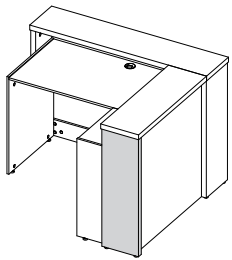

05

03

D

01

G

02

H

02

06