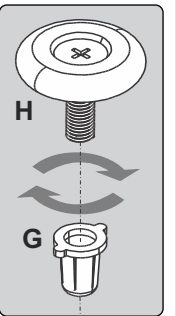

03

02

04

02

02

04

04

02

02

02