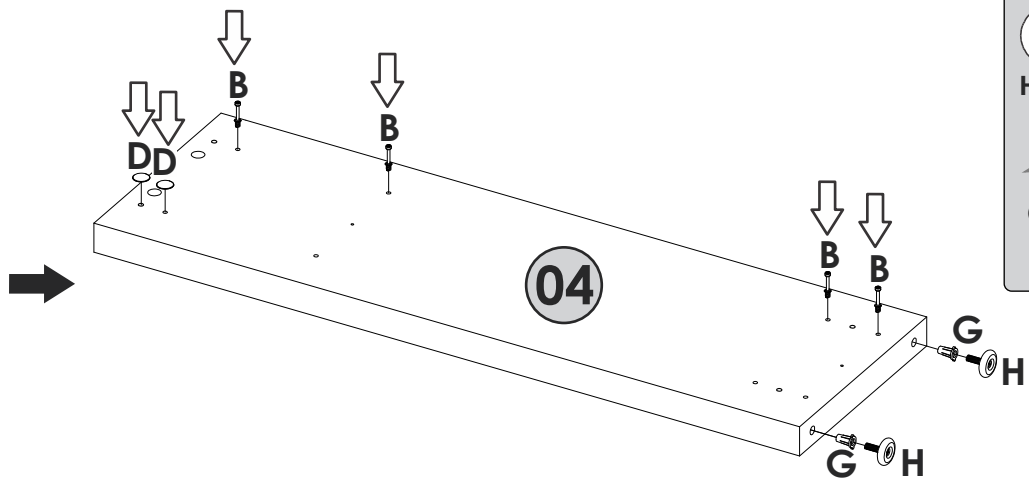

03

02

04

02

02

04

04

02

02

02