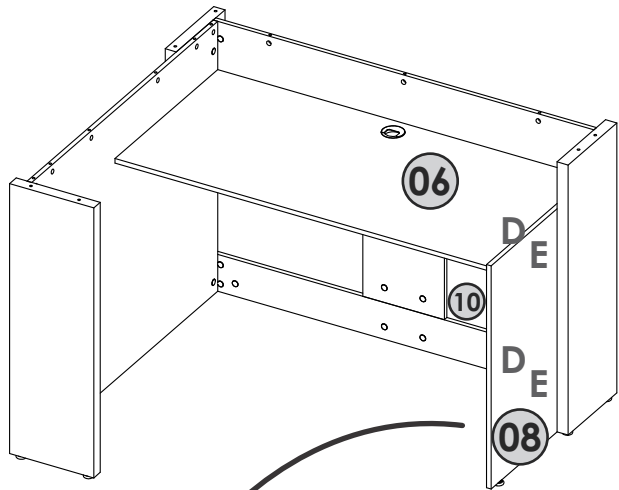

E

Ø4,0x20mm

02

D

02