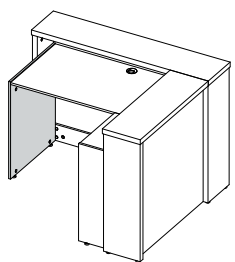

E

Ø4,0x20mm

02

D

02