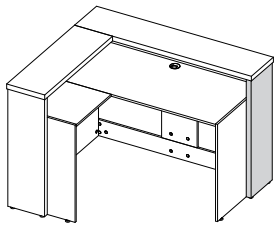

03

02

04

02

02

04

04

02

02

02