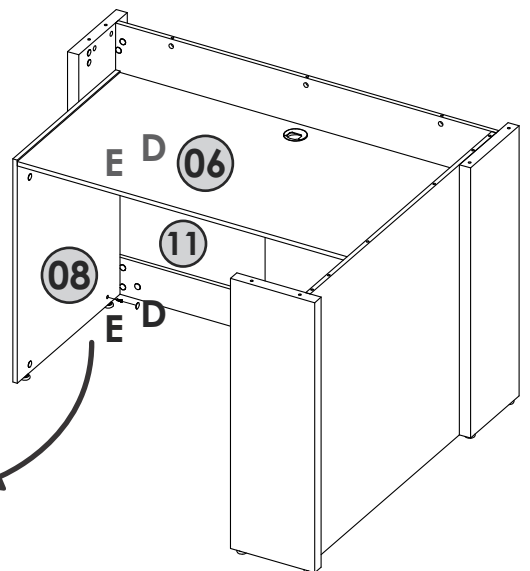

E

Ø4,0x20mm

02

D

02