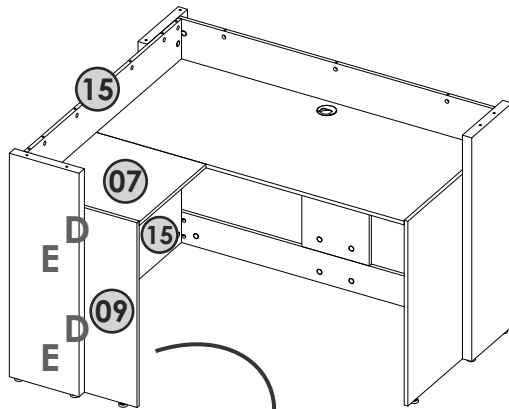

E

Ø4,0x20mm

02

D

02