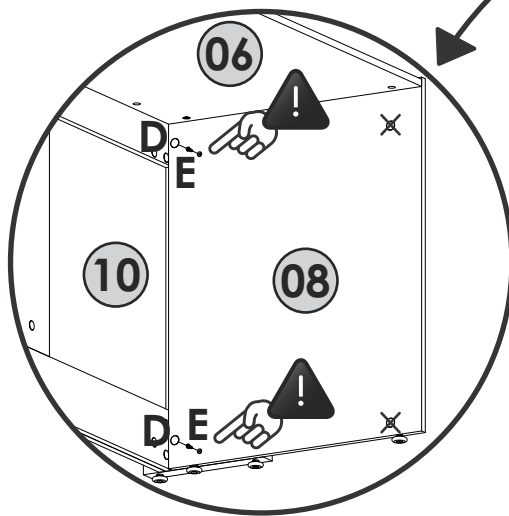

E

Ø4,0x20mm

02

D

02