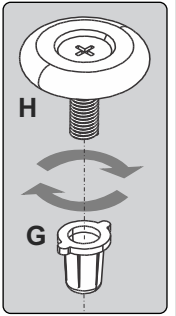

03

02

04

02

02

04

04

02

02

02