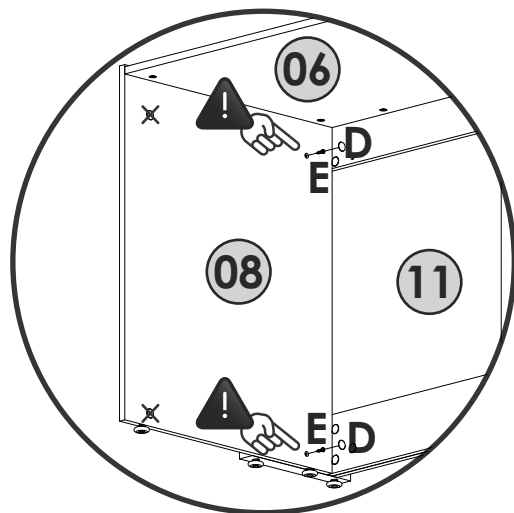

E

Ø4,0x20mm

02

D

02