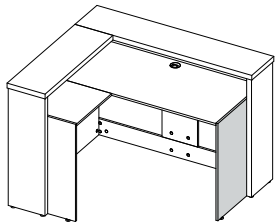

E

Ø4,0x20mm

02

D

02