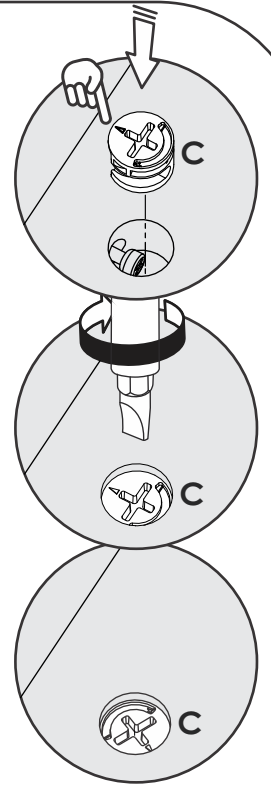

O número na borda da peça corresponde ao manual.
Para remover, use um pano com álcool em gel ou álcool 70%.

El número que aparece en el borde de la pieza corresponde al manual.
Para retirarlo, utilice un paño con alcohol en gel o alcohol al 70%.

The number on the edge of the piece corresponds to the assembly guide.
To remove it, use a cloth with alcohol gel or 70% alcohol.

Item	Descrição Description Description			Dimensões Dimensiones Dimensions mm			Qty Ctd Qty
	Português	Español	English	Comp. Largo Length	Larg. Ancho Width	Esp. Grosor Thickness	
01	Tampo A	Tapa A	Top A	1350	290	37	1
02	Tampo B	Tapa B	Top B	898	290	37	1
03	Lateral A	Lado A	Side A	898	280	37	1
04	Lateral B	Lado B	Side B	898	280	37	1
05	Lateral C	Lado C	Side C	898	280	37	1
06	Tampo C	Tapa C	Top C	1236	592	15	1
07	Tampo D	Tapa D	Top D	465	440	15	1
08	Lateral D	Lado D	Side D	742	592	15	1
09	Lateral E	Lado E	Side E	742	440	15	1
10	Frente esquerda	Frente izquierdo	Front left	878	603	15	1
11	Frente direita	Frente derecho	Front right	878	603	15	1
12	Travessa superior	Travesaño superior	Top crosspiece	261	1266	15	1
13	Travessa central	Travesaño central	Central crosspiece	514	271	15	1
14	Travessa inferior	Travesaño inferior	Bottom crosspiece	123	1266	15	1
15	Travessa lateral	Travesaño lateral	Side crosspiece	898	1072	15	1
16	Travessa	Travesaño	Crosspiece	449	58	15	2

D

03

E

Ø4,0x20mm

02

D

02

18

19

20

21

E

Ø4,0x20mm

02

D

02