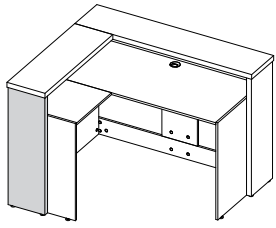

05

03

D

01

G

02

H

02

06