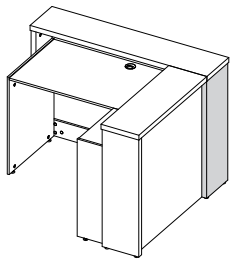

03

02

04

02

02

04