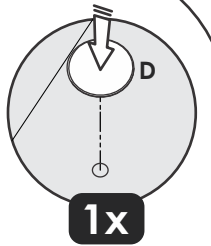

05

03

D

01

G

02

H

02

06