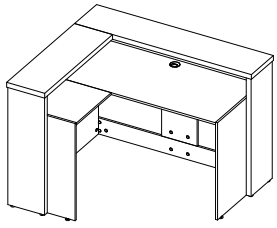

03

02

04

02

02

04

04

02

02

02