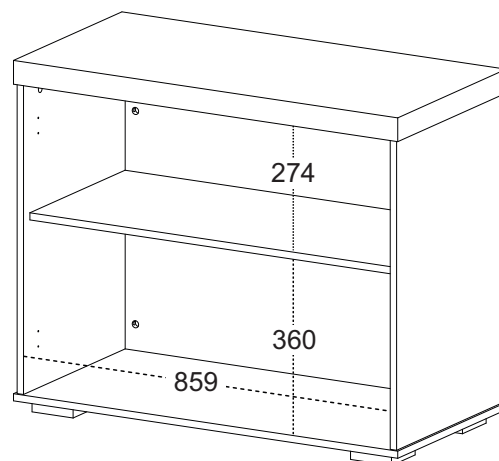

Balcão Tamburato 2 Portas

- Tampo Tamburato 50mm com fita de borda ABS com 1mm de espessura;
- Estrutura em MDP 15mm com fita de borda ABS com 0,45mm de espessura;
- Fundo estrutural em MDP 15mm com acabamento nos dois lados;
- Portas em MDP 18mm com fita de borda ABS com 1mm de espessura;
- Uma prateleira interna com cantoneira de metal para suportar maior peso;
- Espaço interno comporta fichários em pé ou deitados;
- Puxadores em metal cromado;
- Chave para travamento das portas;
- Cinco sapatas plásticas com regulagem de altura para maior suporte de carga na base;
- Fixação por tambor, minifix e parafusos;
- Capacidade de Carga:
 - 20 Kg distribuídos no tampo;
 - 10 Kg distribuídos na prateleira;
 - 30 Kg distribuídos na base.
- Medidas do Produto: 900x440x750mm (CxPxA);
- Medidas da Embalagem: 950x680x150mm (CxPxA);
- Peso líquido: 34,600 Kg;
- Peso bruto: 37,100 Kg;
- Cubagem: 0,097m³;
- Opções de acabamentos/códigos: