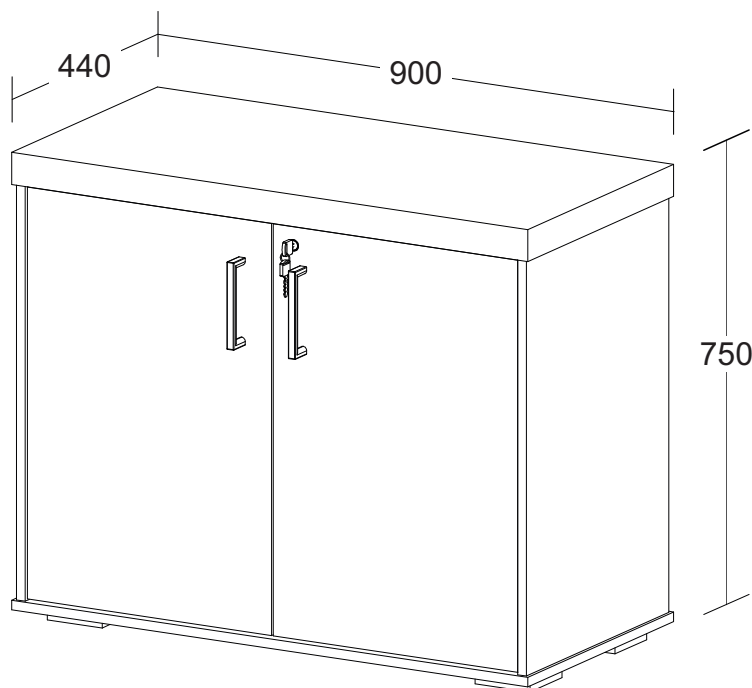

Balcão Tamburato 2 Portas

- Tampo Tamburato 50mm com fita de borda ABS com 1mm de espessura;
- Estrutura em MDP 15mm com fita de borda ABS com 0,45mm de espessura;
- Fundo estrutural em MDP 15mm com acabamento nos dois lados;
- Portas em MDP 18mm com fita de borda ABS com 1mm de espessura;
- Uma prateleira interna com cantoneira de metal para suportar maior peso;
- Espaço interno comporta fichários em pé ou deitados;
- Puxadores em metal cromado;
- Chave para travamento das portas;
- Cinco sapatas plásticas com regulagem de altura para maior suporte de carga na base;
- Fixação por tambor, minifix e parafusos;
- Capacidade de Carga:
 - 20 Kg distribuídos no tampo;
 - 10 Kg distribuídos na prateleira;
 - 30 Kg distribuídos na base.
- Medidas do Produto: 900x440x750mm (CxPxA);
- Medidas da Embalagem: 950x680x150mm (CxPxA);
- Peso líquido: 34,600 Kg;
- Peso bruto: 37,100 Kg;
- Cubagem: 0,097m³;
- Opções de acabamentos/códigos: