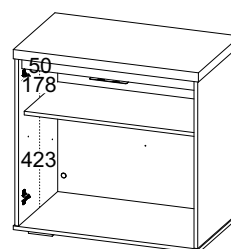

Balcão 2 Portas II Y37

* Medidas em milímetros.

- Tampo em Tamburato 37mm com fita de borda ABS 1mm de espessura;
- Estrutura em MDP 15mm com fita de borda ABS 0,45mm de espessura;
- Possui uma prateleira com regulagem de altura;
- Chave para travamento das portas;
- Traseira revestida;
- Sapatas plásticas com regulagem de altura;
- Fixação com parafuso, tambor e minifix;

- Capacidade de carga:
 - 35kg distribuídos uniformemente no tampo;
 - 10kg distribuídos uniformemente na prateleira;
 - 15kg distribuídos uniformemente na base;

- Medidas do produto: 745 x 444 x 750mm (C x P x A);

- Medidas da embalagem: 810 x 700 x 145mm (C x P x A);

- Peso bruto: 28,700Kg

- Peso líquido: 26,900Kg;

- Cubagem: 0,082m³

- Opções de acabamentos/códigos:

6352 - FREIJÓ/BRANCO

6353 - NOGAL/PRETO

ARTANY
Arte em Home Office