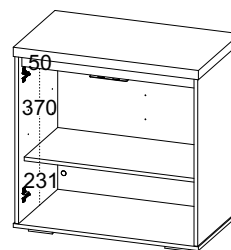

Balcão 2 Portas II Y37

* Medidas em milímetros.

- Tampo em Tamburato 37mm com fita de borda ABS 1mm de espessura;
- Estrutura em MDP 15mm com fita de borda ABS 0,45mm de espessura;
- Possui uma prateleira com regulagem de altura;
- Chave para travamento das portas;
- Traseira revestida;
- Sapatas plásticas com regulagem de altura;
- Fixação com parafuso, tambor e minifix;

- Capacidade de carga:
 - 35kg distribuídos uniformemente no tampo;
 - 10kg distribuídos uniformemente na prateleira;
 - 15kg distribuídos uniformemente na base;

- Medidas do produto: 745 x 444 x 750mm (C x P x A);

- Medidas da embalagem: 810 x 700 x 145mm (C x P x A);

- Peso bruto: 28,700Kg

- Peso líquido: 26,900Kg;

- Cubagem: 0,082m³

- Opções de acabamentos/códigos:

6352 - FREIJÓ/BRANCO

6353 - NOGAL/PRETO

ARTANY
Arte em Home Office