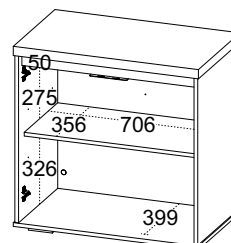

Balcão 2 Portas II Y37

* Medidas em milímetros.

- Tampo em Tamburato 37mm com fita de borda ABS 1mm de espessura;
- Estrutura em MDP 15mm com fita de borda ABS 0,45mm de espessura;
- Possui uma prateleira com regulagem de altura;
- Chave para travamento das portas;
- Traseira revestida;
- Sapatas plásticas com regulagem de altura;
- Fixação com parafuso, tambor e minifix;

- Capacidade de carga:
 - 35kg distribuídos uniformemente no tampo;
 - 10kg distribuídos uniformemente na prateleira;
 - 15kg distribuídos uniformemente na base;

- Medidas do produto: 745 x 444 x 750mm (C x P x A);

- Medidas da embalagem: 810 x 700 x 145mm (C x P x A);

- Peso bruto: 28,700Kg

- Peso líquido: 26,900Kg;

- Cubagem: 0,082m³

- Opções de acabamentos/códigos:

6352 - FREIJÓ/BRANCO

6353 - NOGAL/PRETO

ARTANY
Arte em Home Office