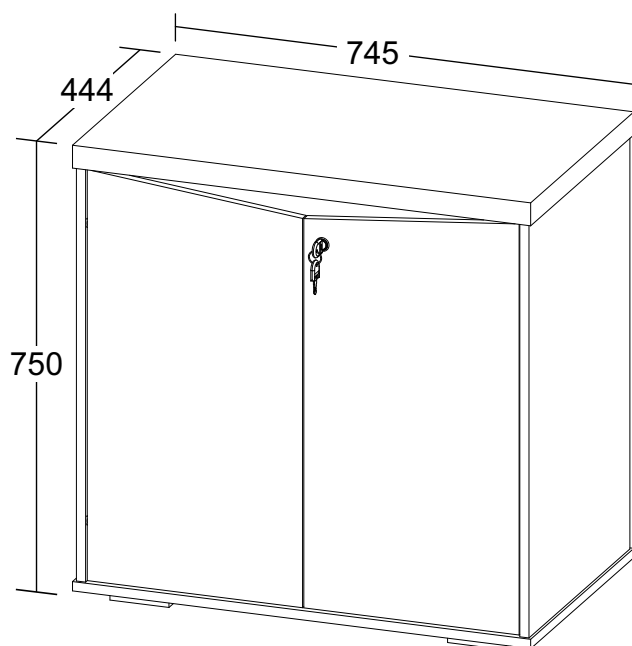

Balcão 2 Portas II Y37

* Medidas em milímetros.

- Tampo em Tamburato 37mm com fita de borda ABS 1mm de espessura;
- Estrutura em MDP 15mm com fita de borda ABS 0,45mm de espessura;
- Possui uma prateleira com regulagem de altura;
- Chave para travamento das portas;
- Traseira revestida;
- Sapatas plásticas com regulagem de altura;
- Fixação com parafuso, tambor e minifix;

- Capacidade de carga:
 - 35kg distribuídos uniformemente no tampo;
 - 10kg distribuídos uniformemente na prateleira;
 - 15kg distribuídos uniformemente na base;

- Medidas do produto: 745 x 444 x 750mm (C x P x A);

- Medidas da embalagem: 810 x 700 x 145mm (C x P x A);

- Peso bruto: 28,700Kg

- Peso líquido: 26,900Kg;

- Cubagem: 0,082m³

- Opções de acabamentos/códigos:

6352 - FREIJÓ/BRANCO

6353 - NOGAL/PRETO

ARTANY
Arte em Home Office