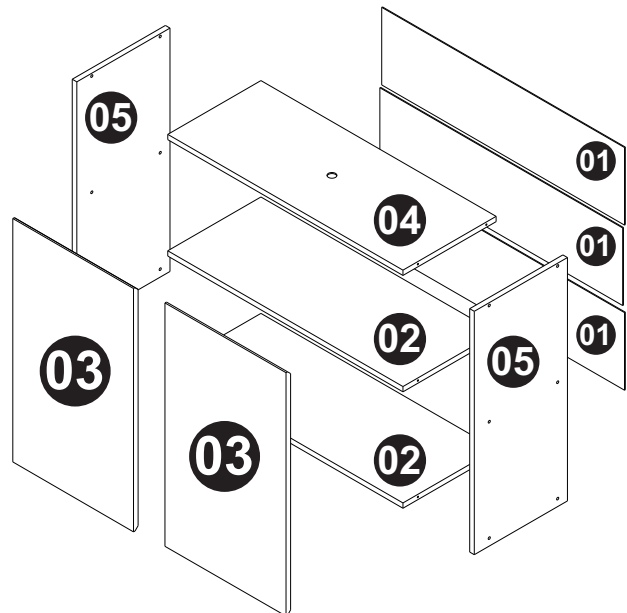

**Produto: ARMARIO AEREO 80 FRESADO DAKOTA**  
**Produto: ARMARIO AEREO 80 LISO DAKOTA**

**Código: 15046**

**Código: 15047**

**Medida do produto montado: 800x690x320 (LxAxP)**

01;02;03;04;05;06;08;08  
KIT FERRAGEM

## VISTA EXPLODIDA

<b>A</b>	24x	<b>B</b>	08x	<b>C</b>	02x	<b>D</b>	12x	<b>E</b>	04x
									
Paraf. flang 3,5x14 (1479)		Paraf. 3,5x14 c/chata (1473)		Paraf. 3,5x25 c/chata (1687)		Paraf. estrutural 5,0x40 (1470)		Parafuso 4,8x50 (1484)	
<b>F</b>	30x	<b>G</b>	04x	<b>H</b>	04x	<b>I</b>	04x	<b>J</b>	04x
									
Prego 8x8 (2870)		Bucha 8mm (1368)		Suporte metálico (1370)		Capa cantoneira (13348)		Dobr. 35 RETA SLOW (11945)	
<b>K</b>	02x								
									
Perfil H 770mm 1ª cor (2221)									