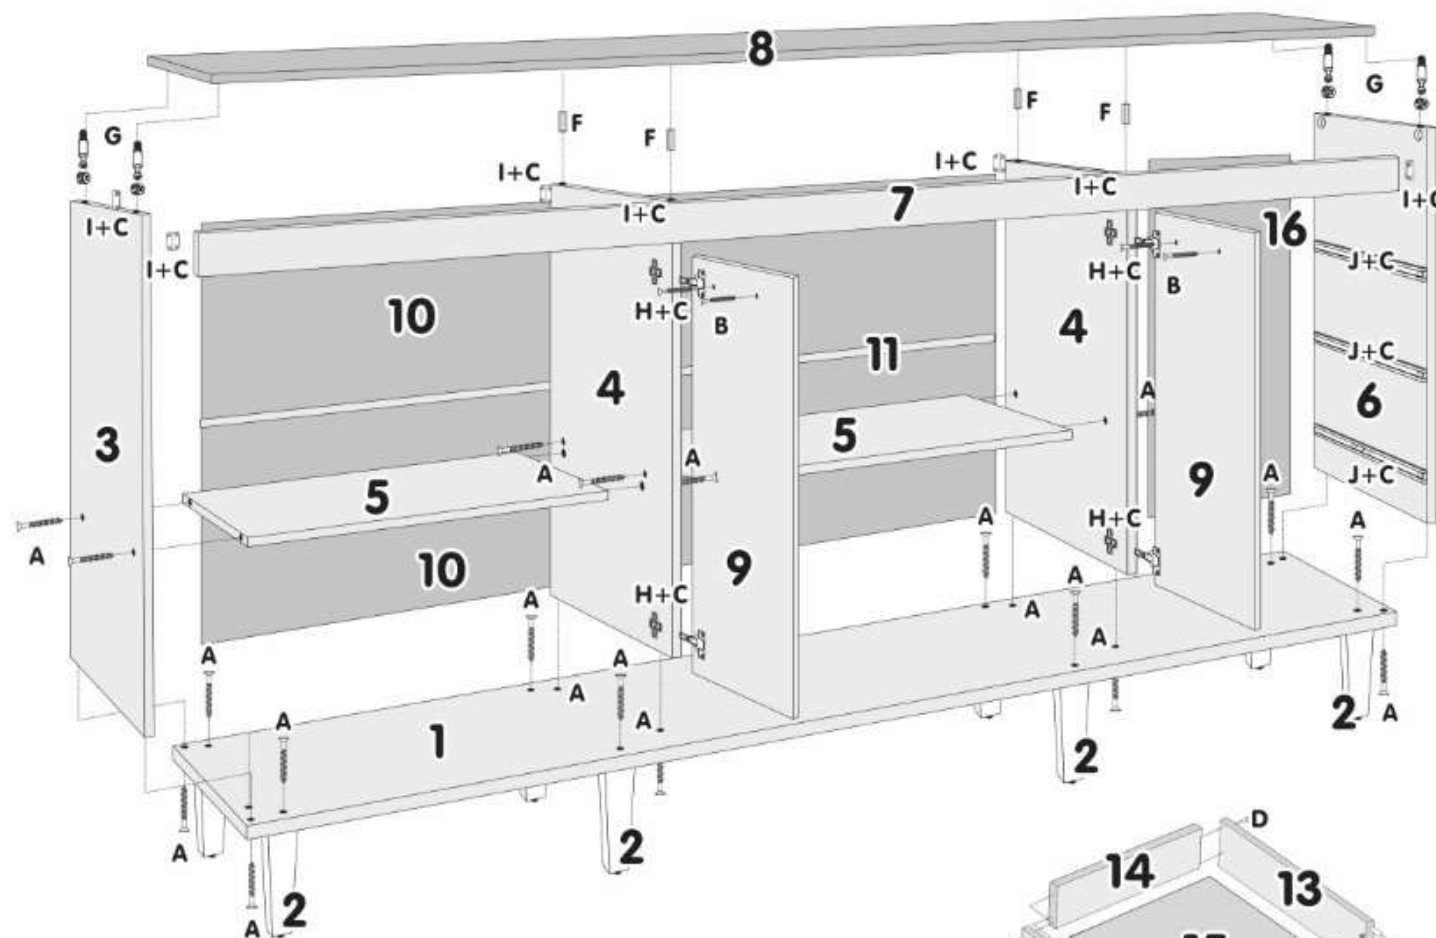

Sr. Montador, caso haja assistência, anotar número da peça, nome e cor, passe para a pessoa responsável, para que possamos atendê-lo o mais rápido possível.

COMPONENTES

1 - BASE	09 - PORTA
2 - PÉ	10 - COSTAS
3 - LATERAL ESQUERDA	11 - PERFIL H
4 - DIVISÃO PRATELEIRA	12 - FRENTE GAVETA
5 - PRATELEIRA	13 - LATERAL GAVETA
6 - LATERAL DIREITA	14 - TRASEIRO GAVETA
7 - TRAVESSA MAIOR	15 - FUNDO GAVETA
8 - TAMPO	16 - COSTAS VERTICAL

**ATENÇÃO: AS COSTAS E FUNDO DA GAVETA
SÃO FIXADOS COM PREGOS 10x10.**

A - Paraf. 5x40

B - Paraf. 4x25

C - Paraf. 3,5x14

D - Prego 13x15

E - Prego 10x10

F - Cavilha 6x30

G - Minifix

H - Dobradiça de Pressão

I - Cantoneira 4 Furos

J - Corrediça Telescópica

K - Puxador