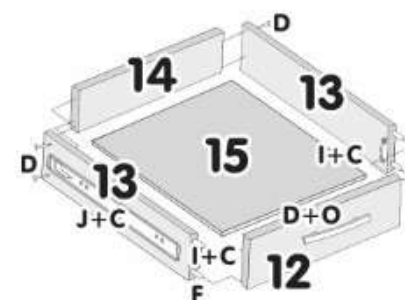

Sr. Montador, caso haja assistência, anotar número da peça, nome e cor, passe para a pessoa responsável, para que possamos atendê-lo o mais rápido possível.

COMPONENTES

1 - BASE	09 - PORTA
2 - PÉ	10 - COSTAS
3 - LATERAL ESQUERDA	11 - PERFIL H
4 - DIVISÃO PRATELEIRA	12 - FRENTE GAVETA
5 - PRATELEIRA	13 - LATERAL GAVETA
6 - LATERAL DIREITA	14 - TRASEIRO GAVETA
7 - TRAVESSA MAIOR	15 - FUNDO GAVETA
8 - TAMPO	16 - COSTAS VERTICAL

**ATENÇÃO: AS COSTAS E FUNDO DA GAVETA
SÃO FIXADOS COM PREGOS 10x10.**

A - Paraf. 5x40

B - Paraf. 4x25

C - Paraf. 3,5x14

D - Prego 13x15

E - Prego 10x10

F - Cavilha 6x30

G - Minifix