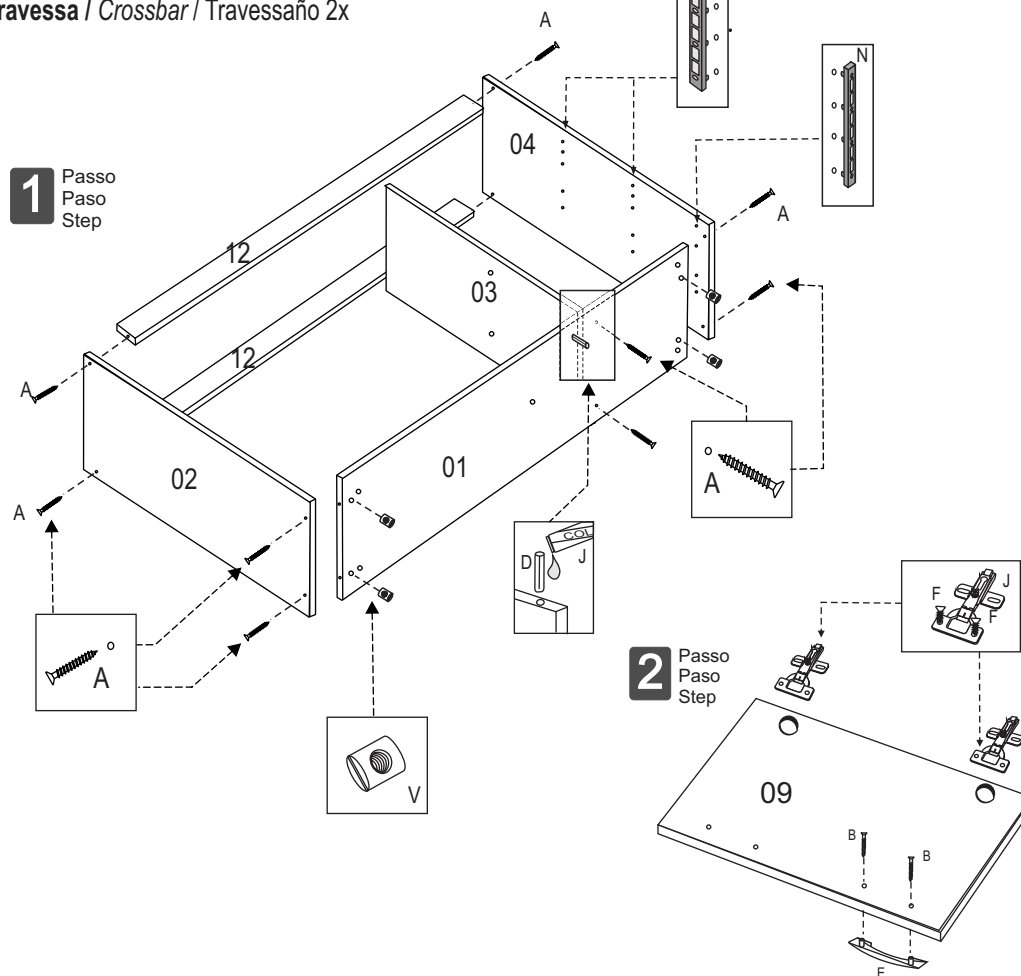

MANUAL DE MONTAGEM
INSTRUCCIONES DE ARMADO
ASSEMBLY INSTRUCTIONS

BALCÃO PARA PIA

3 Passo
Paso
Step

4 Passo
Paso
Step

5 Passo
Paso
Step

FERRAGENS/ HERRAJE/ HARDWARE

A	Parafuso 3,5 x 40 c/chata Tornillo Screw		10
B	Parafuso 3,5 x 25 c/flangeada Tornillo Screw		10
C	Cantoneira 18x18 Esquinera Cantoneira		7
D	Cavilha 6 x 30 Clavija Wood Peg		14
E	Prego 13 x 15 Clavo 13 x 15 Nail 13 x 15		12
F	Prego 10 x 10 Clavo 10 x 10 Nail 10 x 10		60
H	Sapata de cozinha Tirador Handle		5
J	Cola Pegamento Glue		1
L	Etiqueta Logomarca Label		1
M	Puxador 96 mm Tirador Handle		5
N	Corrediça plástica Rieles Slides		2
P	Corrediça plástica Rieles Slides		4
Q	Rolete Pino Rolete		2
R	Parafuso 3,5 x 20 c/flangeada Tornillo Screw		2
S	Parafuso 3,5 x 12 c/Chata Tornillo Screw		70
T	Pino Suporte Prateleira 8x5,5 Pino		4
U	Porca cilíndrica Tuerca cilíndrica Cylindrical nut		4
V	Dobradiça 26 c/calço Dobradiça		4
X	Parafuso 7,0 x 40 c/Chata Tornillo Screw		5
Z	Tapa Furo 5,5 (Branco) Tapa Top		4
Y	Cantoneira Dupla Esquinera Cantoneira		1

RELAÇÃO DE PEÇAS

- 01 - Tampo Inferior / Lower top / Tapa inferior
- 02 - Lateral esquerda / Left side / Lateral izquierda
- 03 - Divisória / Divider / Divisória
- 04 - Lateral direita / Right side / Lateral derecha
- 05 - Prateleira / Shelf / Estante
- 06 - Traseiro Gaveta / Drawer back / Traseiro del cajón 3x
- 07 - Lateral gaveta / Drawer side / Lateral del cajón 6x
- 08 - Frente Gaveta / Drawer front / Frente del cajón 3x
- 09 - Porta / Door / Puerta(2)
- 10 - Fundo Gaveta / Drawer bottom / Fondo del cajón 3x
- 11 - Costa / Back panel / Dorso (2x)
- 12 - Travessa / Crossbar / Travessaño 2x

1 Passo
Paso
Step

2 Passo
Paso
Step

MONTAGEM GAVETA