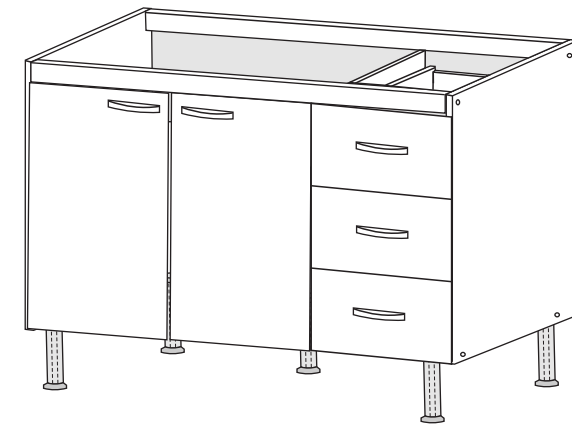

MANUAL DE MONTAGEM
INSTRUCCIONES DE ARMADO
ASSEMBLY INSTRUCTIONS

BALCÃO PARA PIA

3 Passo
Paso
Step

4 Passo
Paso
Step

5 Passo
Paso
Step

FERRAGENS/ HERRAJE/ HARDWARE

A	Parafuso 3,5 x 40 c/chata Tornillo Screw		10
B	Parafuso 3,5 x 25 c/flangeada Tornillo Screw		10
C	Cantoneira 18x18 Esquinera Cantoneira		7
D	Cavilha 6 x 30 Clavija Wood Peg		14
E	Prego 13 x 15 Clavo 13 x 15 Nail 13 x 15		12
F	Prego 10 x 10 Clavo 10 x 10 Nail 10 x 10		60
H	Sapata de cozinha Tirador Handle		5
J	Cola Pegamento Glue		1
L	Etiqueta Logomarca Label		1
M	Puxador 96 mm Tirador Handle		5
N	Corrediça plástica Rieles Slides		2
P	Corrediça plástica Rieles Slides		4
Q	Rolete Pino Rolete		2
R	Parafuso 3,5 x 20 c/flangeada Tornillo Screw		2
S	Parafuso 3,5 x 12 c/Chata Tornillo Screw		70
T	Pino Suporte Prateleira 8x5,5 Pino		4
U	Porca cilíndrica Tuerca cilíndrica Cylindrical nut		4
V	Dobradiça 26 c/calço Dobradiça		4
X	Parafuso 7,0 x 40 c/Chata Tornillo Screw		5
Z	Tapa Furo 5,5 (Branco) Tapa Top		4
Y	Cantoneira Dupla Esquinera Cantoneira		1

RELAÇÃO DE PEÇAS

- 01 - Tampo Inferior / Lower top / Tapa inferior
- 02 - Lateral esquerda / Left side / Lateral izquierda
- 03 - Divisória / Divider / Divisória
- 04 - Lateral direita / Right side / Lateral derecha
- 05 - Prateleira / Shelf / Estante
- 06 - Traseiro Gaveta / Drawer back / Traseiro del cajón 3x
- 07 - Lateral gaveta / Drawer side / Lateral del cajón 6x
- 08 - Frente Gaveta / Drawer front / Frente del cajón 3x
- 09 - Porta / Door / Puerta(2)
- 10 - Fundo Gaveta / Drawer bottom / Fondo del cajón 3x
- 11 - Costa / Back panel / Dorso (2x)
- 12 - Travessa / Crossbar / Travessaño 2x