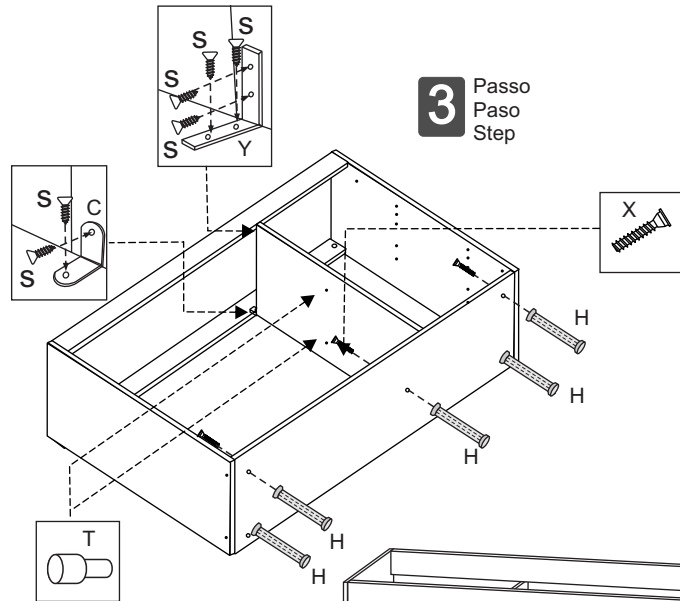

MANUAL DE MONTAGEM
INSTRUCCIONES DE ARMADO
ASSEMBLY INSTRUCTIONS

BALCÃO PARA PIA

3 Passo
Paso
Step

4 Passo
Paso
Step

5 Passo
Paso
Step

FERRAGENS/ HERRAJE/ HARDWARE

A	Parafuso 3,5 x 40 c/chata Tornillo Screw		10
B	Parafuso 3,5 x 25 c/flangeada Tornillo Screw		10
C	Cantoneira 18x18 Esquinera Cantoneira		7
D	Cavilha 6 x 30 Clavija Wood Peg		14
E	Prego 13 x 15 Clavo 13 x 15 Nail 13 x 15		12
F	Prego 10 x 10 Clavo 10 x 10 Nail 10 x 10		60
H	Sapata de cozinha Tirador Handle		5
J	Cola Pegamento Glue		1
L	Etiqueta Logomarca Label		1
M	Puxador 96 mm Tirador Handle		5
N	Corrediça plástica Rieles Slides		2
P	Corrediça plástica Rieles Slides		4
Q	Rolete Pino Rolete		2
R	Parafuso 3,5 x 20 c/flangeada Tornillo Screw		2
S	Parafuso 3,5 x 12 c/Chata Tornillo Screw		70
T	Pino Suporte Prateleira 8x5,5 Pino		4
U	Porca cilíndrica Tuerca cilíndrica Cylindrical nut		4
V	Dobradiça 26 c/calço Dobradiça		4
X	Parafuso 7,0 x 40 c/Chata Tornillo Screw		5
Z	Tapa Furo 5,5 (Branco) Tapa Top		4
Y	Cantoneira Dupla Esquinera Cantoneira		1

RELAÇÃO DE PEÇAS

- 01 - Tampo Inferior / Lower top / Tapa inferior
- 02 - Lateral esquerda / Left side / Lateral izquierda
- 03 - Divisória / Divider / Divisória
- 04 - Lateral direita / Right side / Lateral derecha
- 05 - Prateleira / Shelf / Estante
- 06 - Traseiro Gaveta / Drawer back / Traseiro del cajón 3x
- 07 - Lateral gaveta / Drawer side / Lateral del cajón 6x
- 08 - Frente Gaveta / Drawer front / Frente del cajón 3x
- 09 - Porta / Door / Puerta(2)
- 10 - Fundo Gaveta / Drawer bottom / Fondo del cajón 3x
- 11 - Costa / Back panel / Dorso (2x)
- 12 - Travessa / Crossbar / Travessaño 2x

1 Passo
Paso
Step

2 Passo
Paso
Step

MONTAGEM GAVETA