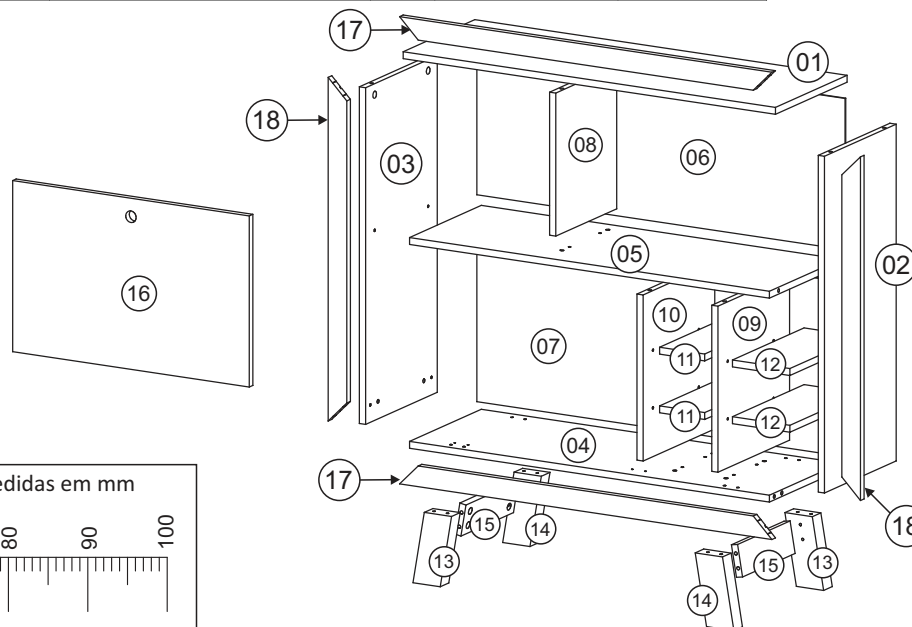

### Lista de peças / Lista de piezas

CÓD	DESCRIÇÃO	QTD	M. PRIMA	DIMENSÕES
01	Tampo	1	MDP 15mm	900x300x15
02	Lateral Direita	1	MDP 15mm	730x300x15
03	Lateral Esquerda	1	MDP 15mm	730x300x15
04	Base	1	MDP 15mm	870x300x15
05	Tampo Intermediário	1	MDP 15mm	870x300x15
06	Costa Superior	1	Chapa Dura 3mm	890x328x3
07	Costa Inferior	1	Chapa Dura 3mm	890x378x3
08	Divisão Superior	1	MDP 15mm	310x255x15
09	Divisão Adega	1	MDP 15mm	360x300x15
10	Divisão Adega Esquerda	1	MDP 15mm	360x300x15
11	Prateleira Central	2	MDP 15mm	109x300x15
12	Prateleira Lateral	2	MDP 15mm	139x300x15
13	Pé Esquerdo	2	MDF 30mm	170x65x30
14	Pé Direito	2	MDF 30mm	170x65x30
15	Divisão do Pé	2	MDP 15mm	226x70x15
16	Porta	1	MDP 15mm	371x572x15
17	Travessa	2	MDP 15mm	900x45x15
18	Travessa	2	MDP 15mm	745x45x15