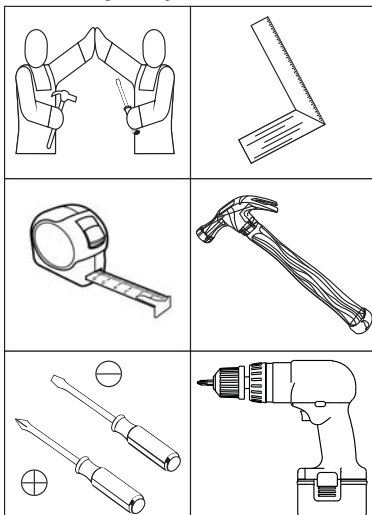

Baú Aquarela I717-10 Branco

Pesos máximos recomendados com carga distribuída
Peso máximo recomendado con la carga distribuida
Recommended maximum weights with evenly distributed.

Requisitos para montagem Requisitor para la montaje Assembly Requirements