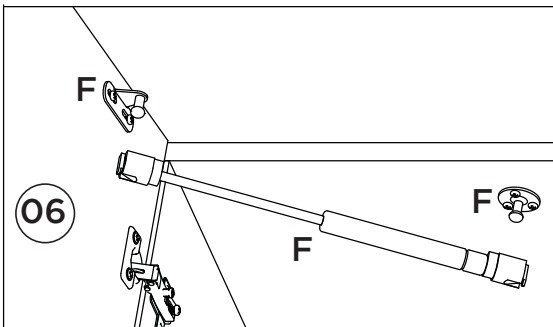

SISTEMA DE MONTAJE

El sistema de montaje de los productos funciona de acuerdo con el orden creciente de los números indicados en el dibujo. Ej.: 01, 02, 03, 04... hasta la conclusión del montaje.

NOTICE

Vista Inferior da Base (01)
colocação dos Rodízios

Vista Inferior de la Base (01)
colocación de las ruedas

Bottom View of Base (01)
placement of Castors

Item	Caixa Caja Box	Qtd Ctd Qty	Descrição Descripción Description	Medidas (mm) Dimensions (mm) Size (measurements) (mm)
01	1/1	01	Base Base Base	650x430x15
02	1/1	01	Lateral esquerda Lateral izquierda Left side	490x440x15
03	1/1	01	Fundo Fondo Bottom	650x475x15
04	1/1	01	Frente Baú Frente al Baú Front chest	650x360x15
05	1/1	01	Lateral direita Lateral derecha Right side	490x440x15
06	1/1	01	Porta Basculante Puerta basculante Swing door	644x450x15