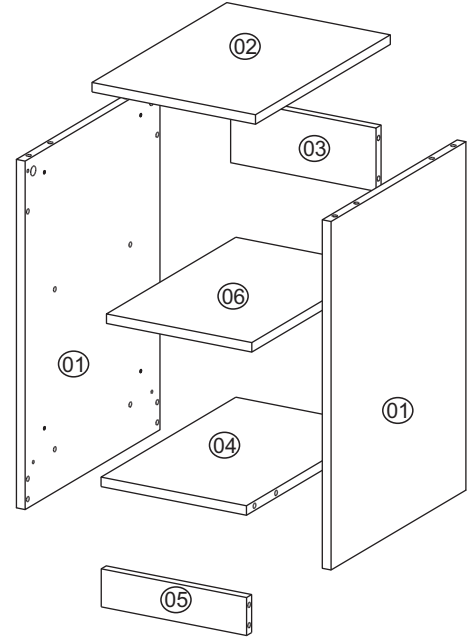

KD1590

KD1610

KD1625

LISTA DE FERRAGENS

| | | |
|---|---|---------------------------------------|
| A |  | Tambor Minifix (16x) |
| B |  | Parafuso Minifix (16x) |
| C |  | Cavilha 8x30 (16x) |
| D |  | Parafuso cab. chata 3,0 x 14 (04x) |
| E |  | Sapata deslizadora redonda 7562 (04x) |
| F |  | Sache Cola 20g (01x) |