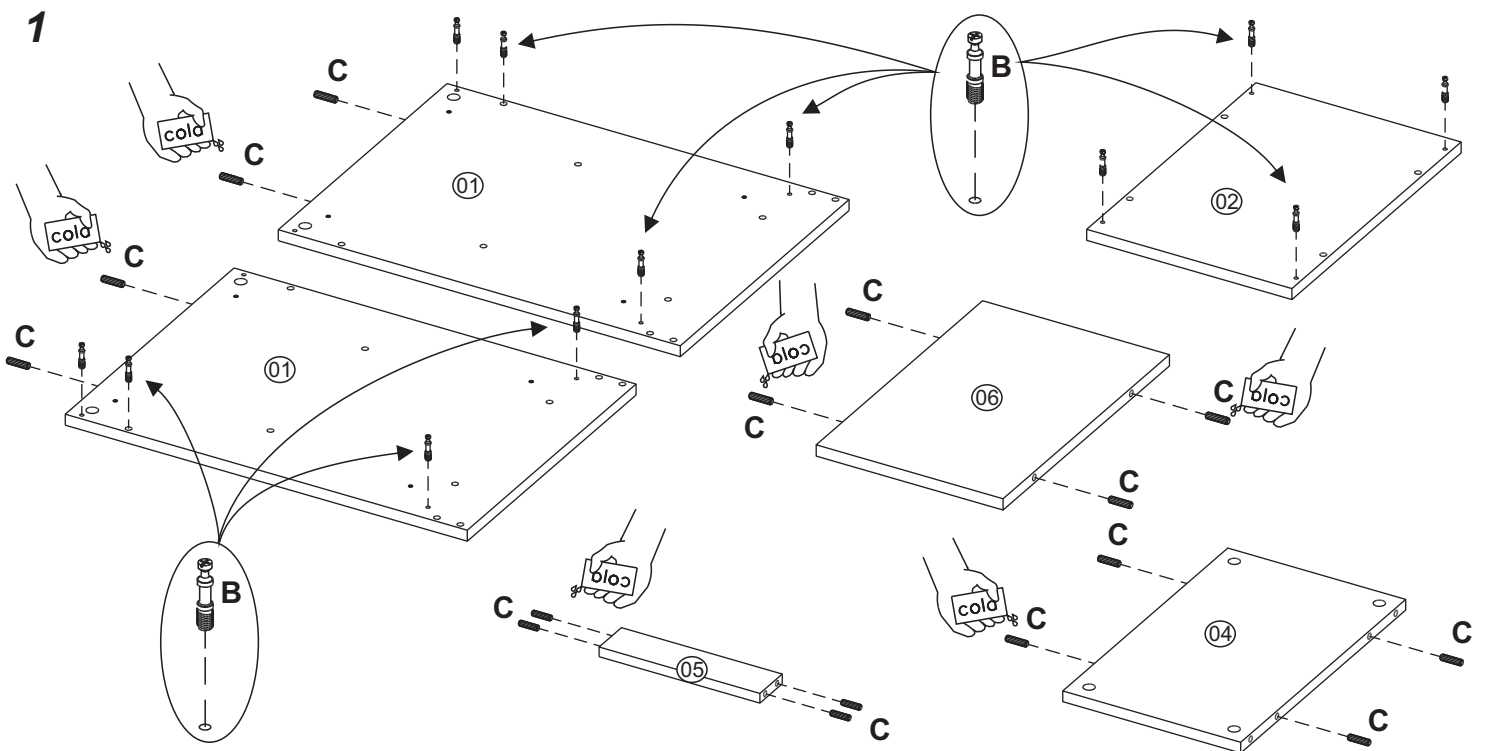

FERRAMENTAS NECESSÁRIAS

45 min