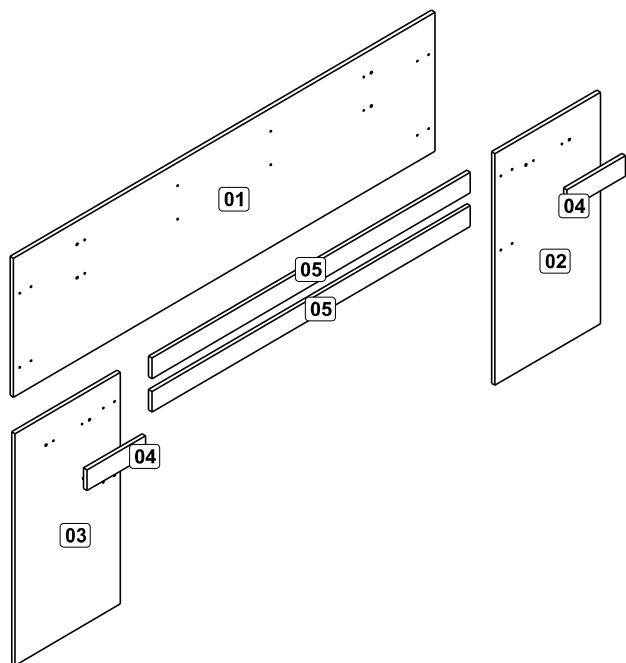

Peças/Piezas/Parts