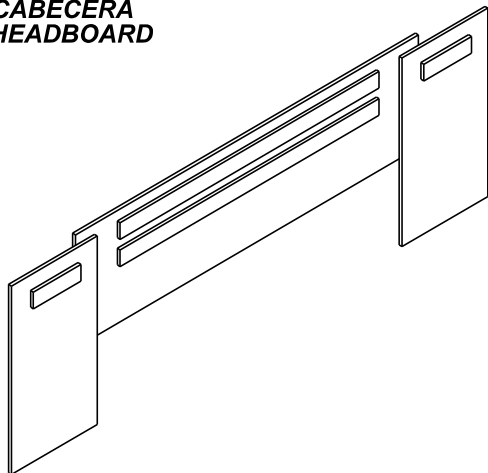

MANUAL DE MONTAGEM  
INSTRUCCIONES DE ARMADO  
ASSEMBLY INSTRUCTIONS

Fellicci Indústria de Móveis Ltda.  
Av. Alvi Azul, nº801 - Fones: +55(54)3452-4400 / +55(54)3451-6329  
CEP:95707-300 - Bento Gonçalves/RS - Site: [www.fellicci.com.br](http://www.fellicci.com.br) - E-mail: engenharia@fellicci.com.br

CD15 - CABECEIRA  
CD15 - CABECERA  
CD15 - HEADBOARD

Ferragens/Herrajes/Hardware

A		Cavilha Clavija Dowel 6x20	08
B		Parafuso chato de cabeça plana Flat head screw 4,0x25	20
C		Sapata Apoyo plástico Plastic support	04
D		Prego Clavo Nail 10x10	04
E		Cola Pegamento Glue	01

Relação de peças/ Relación de las piezas/Parts list

Nº	Descrição/Descripción/Description	Medidas mm Medidas mm Measures mm	Qtde Cant Qty
01	Cabeceira/Cabecera/Headboard	1800x540x15	01
02	Pé direito/Pata derecho/Left foot	900x450x15	01
03	Pé esquerdo/Pata izquierdo/Right foot	900x450x15	01
04	Detalhe menor/Detalle menor/Small detail	250x80x15	02
05	Detalhe maior/Detalle mayor/Larger detail	1360x80x15	02