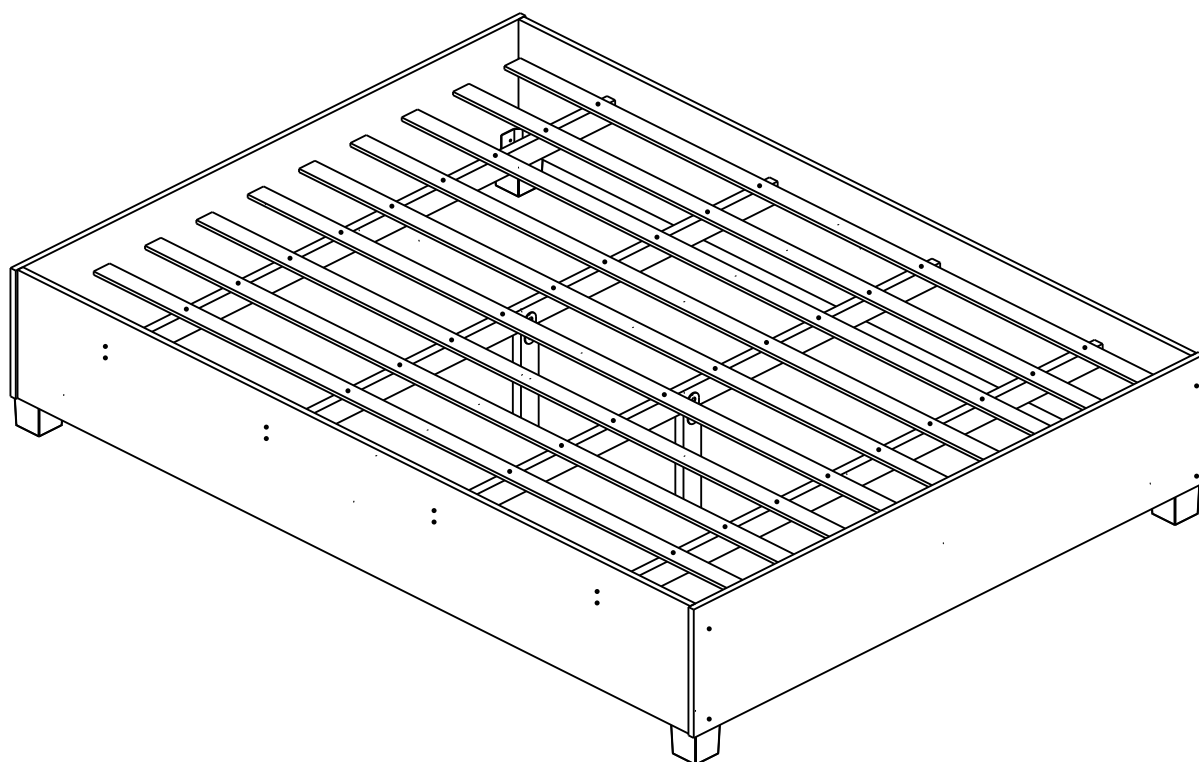

MANUAL DE MONTAGEM
ASSEMBLY INSTRUCTIONS
INSTRUCCIONES DE MONTAJE

CAMA PAULA
BED PAULA
CAMA PAULA

PEÇAS POR VOLUME / PARTS BY VOLUME / PIEZAS POR VOLUMEN

CAIXA RODAPE / ROUND BOX / CAJA DE RUEDAS

NUM.	COD.	DESCRIÇÃO / DESCRIPTION / DESCRIPCIÓN	QDT QTY. CTD.	MEDIDAS (MM) SIZE (MEASUREMENTS) (MM) DIMENSIONES (MM)
1	13752	BARRA CAMA / BED BAR / BARRA DE CAMA	2	1900x296x15
2	13771	PÉ DA CAMA / FOOT OF BED / PIES DE CAMA	4	70x70x70
3	13751	PAINEL CABECEIRA PESEIRA / HEADBOARD FOOT PANEL / PANEL DE PIES DE CABECERO	2	1440x296x15
4	13753	QUINTO/SEXTO PÉ / FIFTH/SIXTH FOOT / QUINTO/SEXTO PIES	2	240x50x23
5	13759	RIPA CAMA / BED STRIP / TIRA DE CAMA	10	1840x45x8
6	13758	TRAVESSÃO CAMA / BED BEDDING / ROPA DE CAMA	4	1400x50x23
7	13756	KIT FERRAGEM CAMA BOX / HARDWARE KIT / HERRAJES CAJA DE CAMA	1	-

COMPOSIÇÃO KIT FERRAGEM / HARDWARE KIT COMPOSITION / COMPOSICIÓN KIT DE HERRAJES

LETRA LETTER LETRA	COD.	IMAGEM IMAGE IMAGEN	DESCRIÇÃO DESCRIPTION DESCRIPCIÓN	LETRA LETTER LETRA	COD.	IMAGEM IMAGE IMAGEN	DESCRIÇÃO DESCRIPTION DESCRIPCIÓN
A	13805		PARAFUSO 7,0x50 SOBERBO SCREW / TORNILLO	E	13807		CHAPA 2 FUROS PLATE 2 HOLES / PLACA 2 AGUJEROS
B	13841		PARAFUSO 3,5x16 FLANGEADO SCREW / TORNILLO	F	13808		CHAVE ALEN ALEN KEY / ALÉN CLAVE
C	4387		PARAFUSO 3,5x14 FLANGEADO SCREW / TORNILLO	G	13757		TAMPA SOBERBA SUPERB COVER / TAPO SOBERBA
D	13806		PREGO 13X15 NAIL / CLAVO				