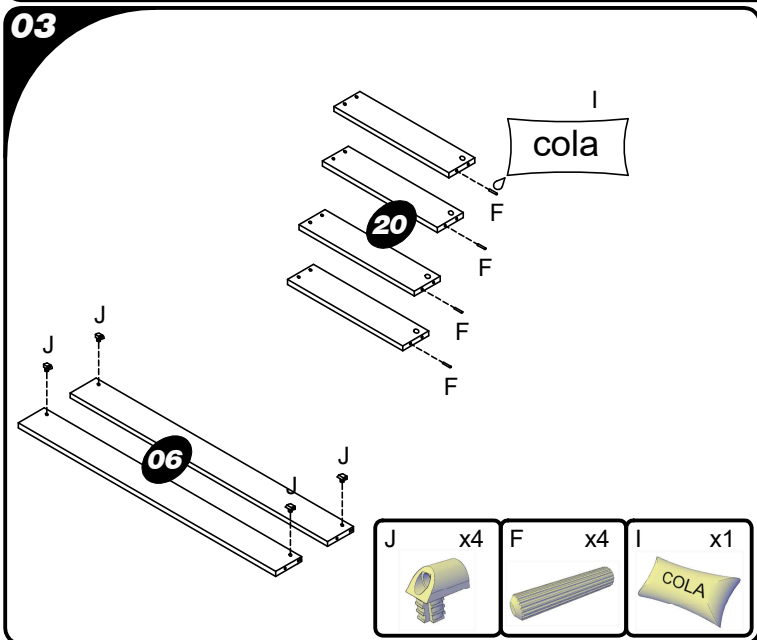

S Pino minifix 30mm (metal) Tornillo 30006753 x04	T Tambor minifix 12mm (metal) Tuerca 30001073 x04	U Tampa / Tapa (plást.) branca 13mm x08	V Batente de silicone Parada de puerta transparente 8mm (plást.) 30001161 x02