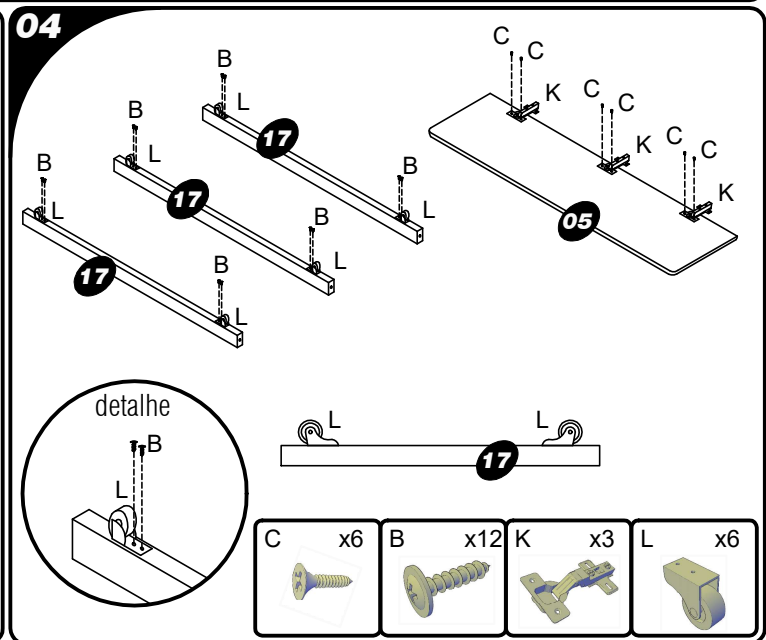

S Pino minifix 30mm (metal) Tornillo 30006753 x04	T Tambor minifix 12mm (metal) Tuerca 30001073 x04	U Tampa / Tapa (plást.) branca 13mm x08	V Batente de silicone Parada de puerta transparente 8mm (plást.) 30001161 x02