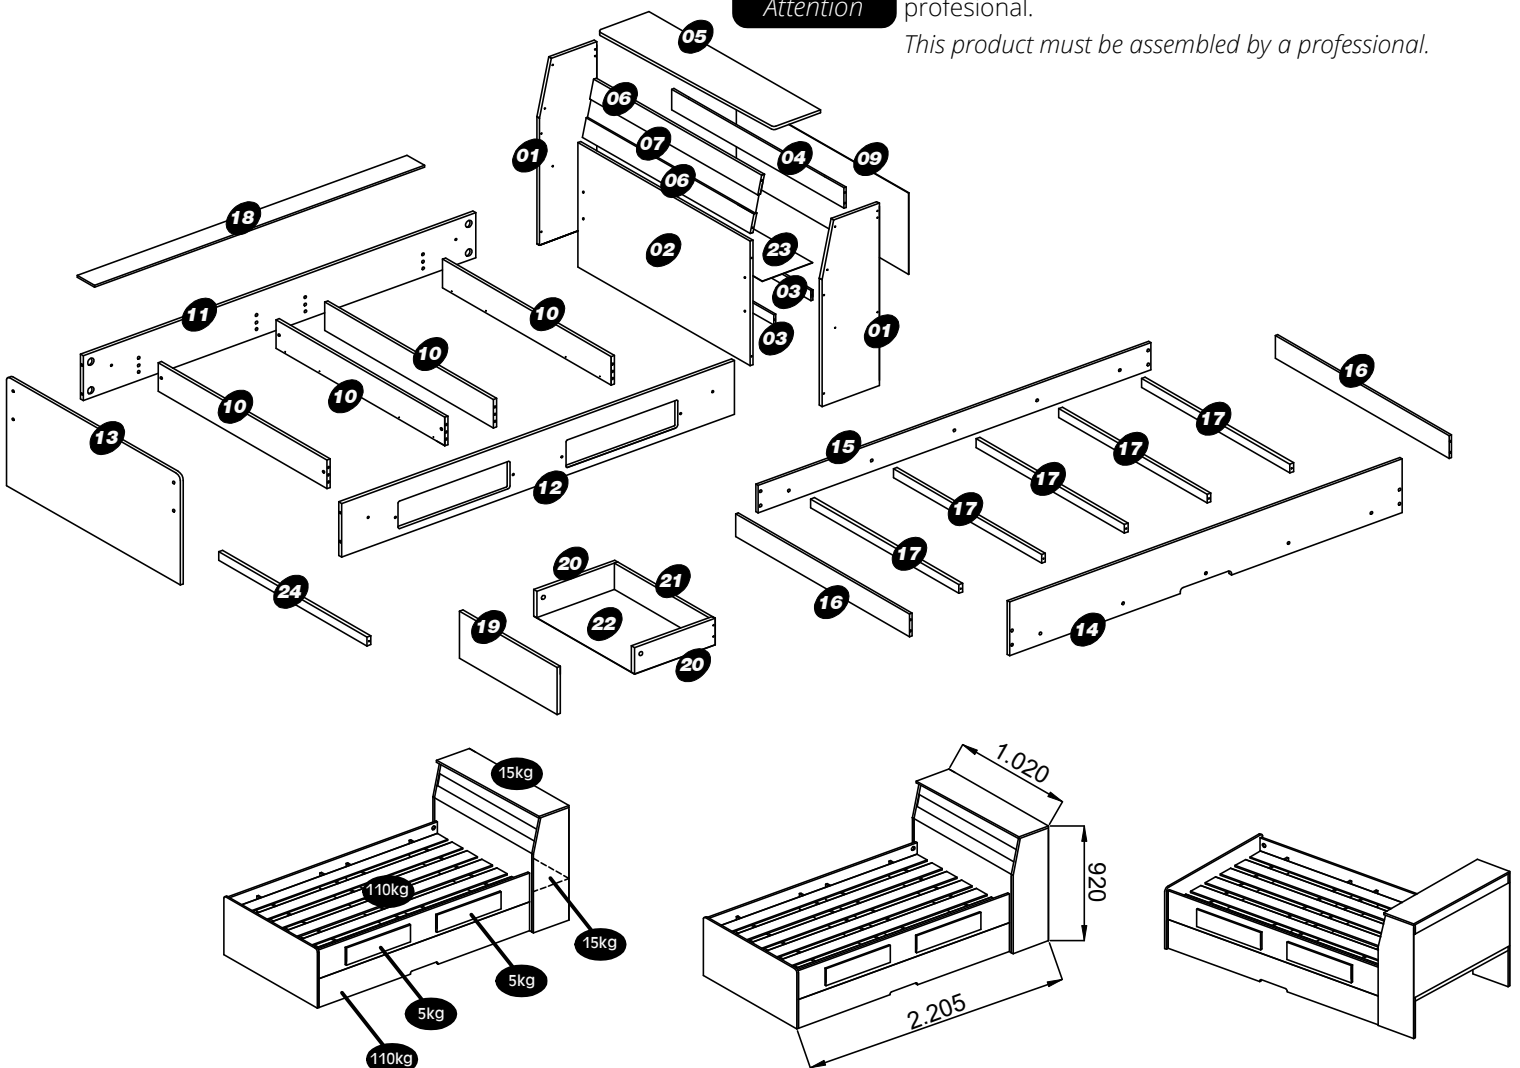

- 01 Lateral cabeceira / Lado del cabecero
- 02 Cabeceira / Cabecera
- 03 Travessa traseira do fundo do baú / Travesaño trasero del maiteiro
- 04 Travessa traseira / Travesaño trasero
- 05 Tampo cabeceira / Cabecera
- 06 Travessa frontal / Travesaño delantero
- 07 Aplique branco ou pink / Decorativo
- 08 Aplique nogal touch ou preto / Decorativo
- 09 Fundo traseiro / Fondo trasero
- 10 Travessa do estrado / Traviesa del estrado
- 11 Barra traseira / barra trasera

- 12 Barra frontal / barra frontal
- 13 Peseira / Pesera
- 14 Barra frontal auxiliar / barra frontal auxiliar
- 15 Barra traseira auxiliar / barra trasera auxiliar
- 16 Travessa guia auxiliar / Viga guía auxiliar
- 17 Travessa de madeira auxiliar / Plato auxiliar de madera
- 18 Ripa / Rípia
- 19 Frente de gaveta / Frente del cajón
- 20 Lateral de gaveta / Lateral de cajón
- 21 Contra fundo / Contra el fondo
- 22 Fundo de gaveta / Fondo del cajón
- 23 Fundo do baú / Fondo del pecho
- 24 Travessa de reforço do estrado / Viga de refuerzo de cubierta

ATENÇÃO

Largura do colchão:
Cama principal e auxiliar, 88cm

Altura máxima de 150mm para
o colchão da cama auxiliar.

Atenção
Atención
Attention

Este produto deve ser montado por um profissional.
Este producto debe ser ensamblado por un profesional.

This product must be assembled by a professional.