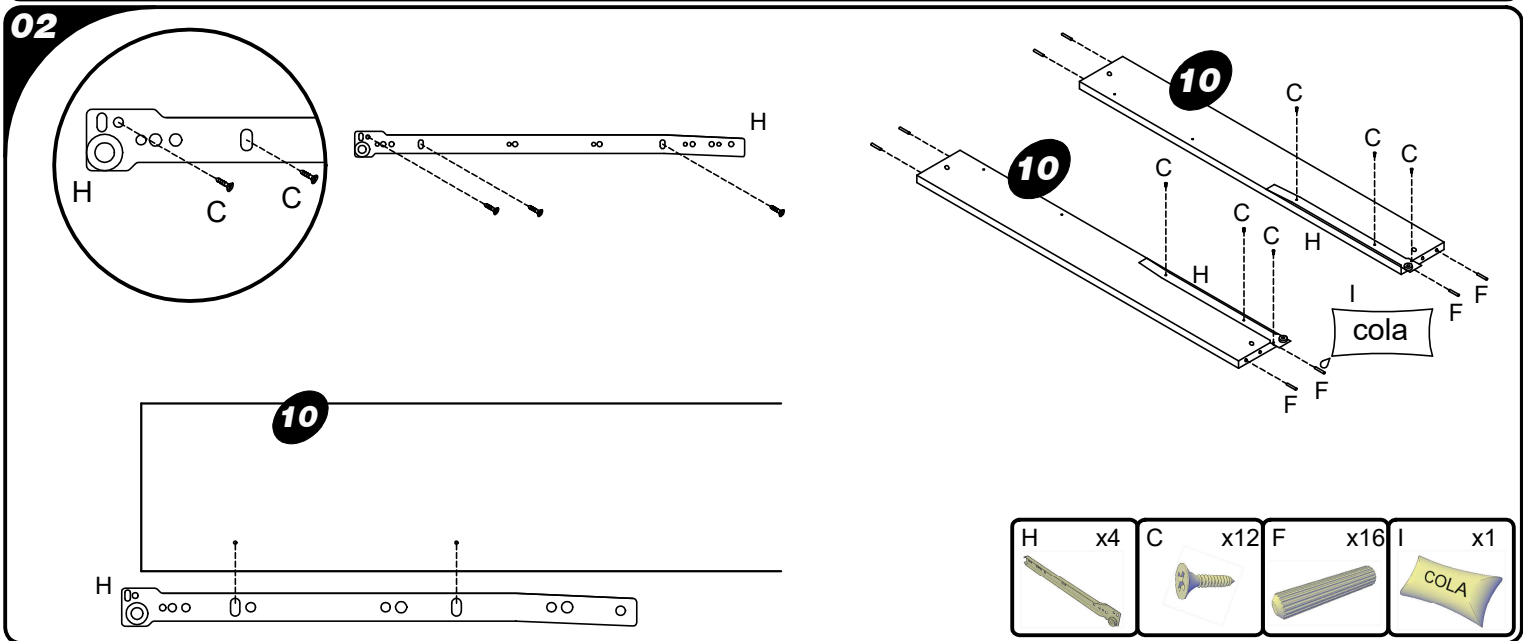

S Pino minifix 30mm (metal) Tornillo 30006753 x04	T Tambor minifix 12mm (metal) Tuerca 30001073 x04	U Tampa / Tapa (plást.) branca 13mm x08	V Batente de silicone Parada de puerta transparente 8mm (plást.) 30001161 x02