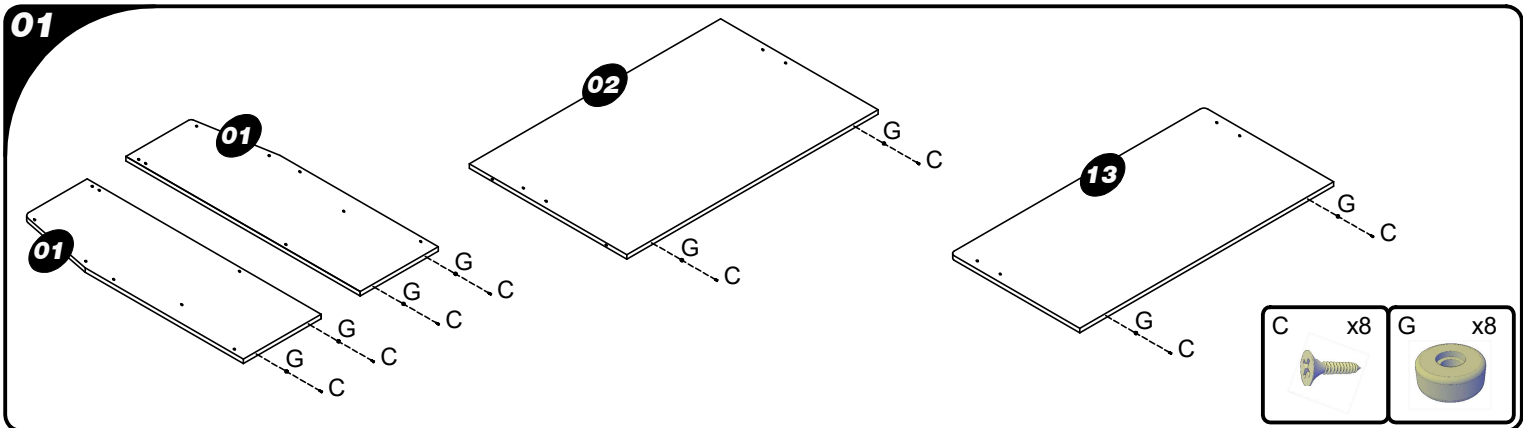

S Pino minifix 30mm (metal) Tornillo 30006753 x04	T Tambor minifix 12mm (metal) Tuerca 30001073 x04	U Tampa / Tapa (plást.) branca 13mm x08	V Batente de silicone Parada de puerta transparente 8mm (plást.) 30001161 x02