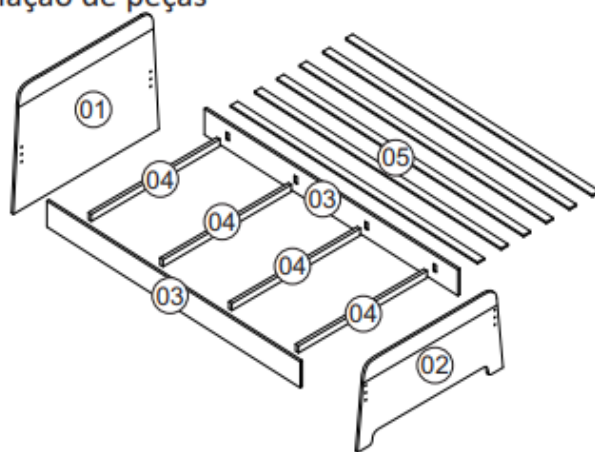

P74 - Cama solteiro Lorenza

Relação de ferragens

A		8x30	04
B		4,0x45	08
C		12x12	25
D			04
E		7,0x50	08
F		chave Allen	01

Pré Montagem

Montagem Cama Etapa 1

Relação de peças

Nº	Descrição peça	P74	P76	Qtde
01	Cabeceira	1050x800x15	960x800x15	01
02	Peseira	1050x550x15	960x512x15	01
03	Barra lateral	1900x170x15	1900x170x15	02
04	Suporte lastro	924x45x22	924x45x22	04
05	Estrado	1850x50x10	1850x50x10	06

Etapa 2

Etapa 3