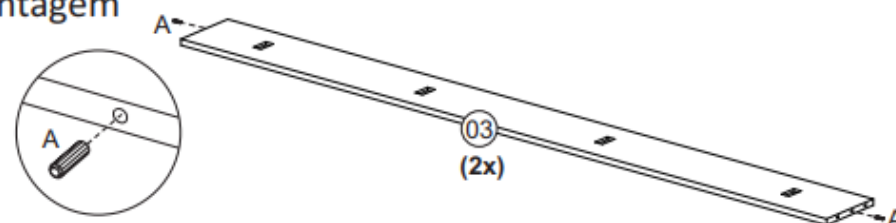

P74 - Cama solteiro Lorenza

Relação de ferragens

A		8x30	04
B		4,0x45	08
C		12x12	25
D			04
E		7,0x50	08
F		chave Allen	01

Pré Montagem

Montagem Cama Etapa 1

Relação de peças

Nº	Descrição peça	P74	P76	Qtde
01	Cabeceira	1050x800x15	960x800x15	01
02	Peseira	1050x550x15	960x512x15	01
03	Barra lateral	1900x170x15	1900x170x15	02
04	Suporte lastro	924x45x22	924x45x22	04
05	Estrado	1850x50x10	1850x50x10	06