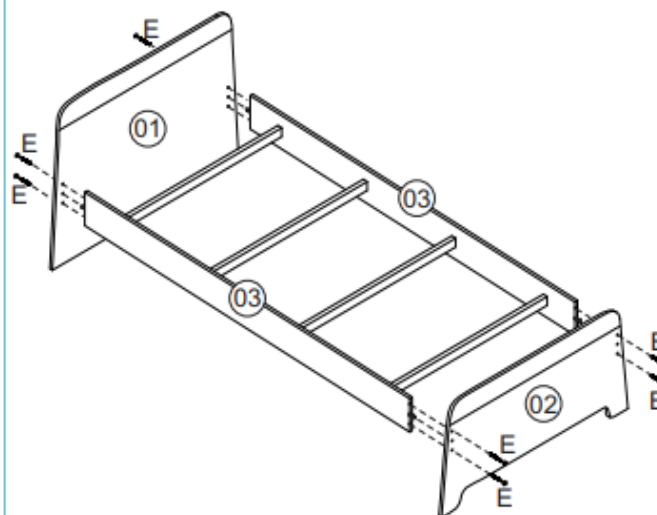

P74 - Cama solteiro Lorenza

Relação de ferragens

A		8x30	04
B		4,0x45	08
C		12x12	25
D			04
E		7,0x50	08
F		chave Allen	01

Pré Montagem

Montagem Cama Etapa 1

Relação de peças

Nº	Descrição peça	P74	P76	Qtde
01	Cabeceira	1050x800x15	960x800x15	01
02	Peseira	1050x550x15	960x512x15	01
03	Barra lateral	1900x170x15	1900x170x15	02
04	Suporte lastro	924x45x22	924x45x22	04
05	Estrado	1850x50x10	1850x50x10	06

Etapa 2

Etapa 3