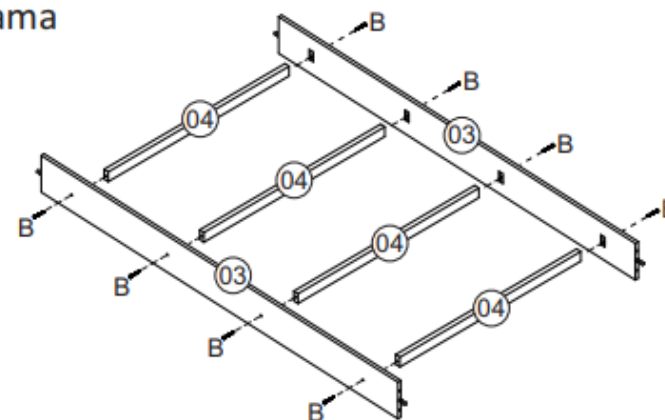

P74 - Cama solteiro Lorenza

Relação de ferragens

A		8x30	04
B		4,0x45	08
C		12x12	25
D			04
E		7,0x50	08
F		chave Allen	01

Pré Montagem

Montagem Cama Etapa 1

Relação de peças

Nº	Descrição peça	P74	P76	Qtde
01	Cabeceira	1050x800x15	960x800x15	01
02	Peseira	1050x550x15	960x512x15	01
03	Barra lateral	1900x170x15	1900x170x15	02
04	Suporte lastro	924x45x22	924x45x22	04
05	Estrado	1850x50x10	1850x50x10	06

Etapa 2

Etapa 3