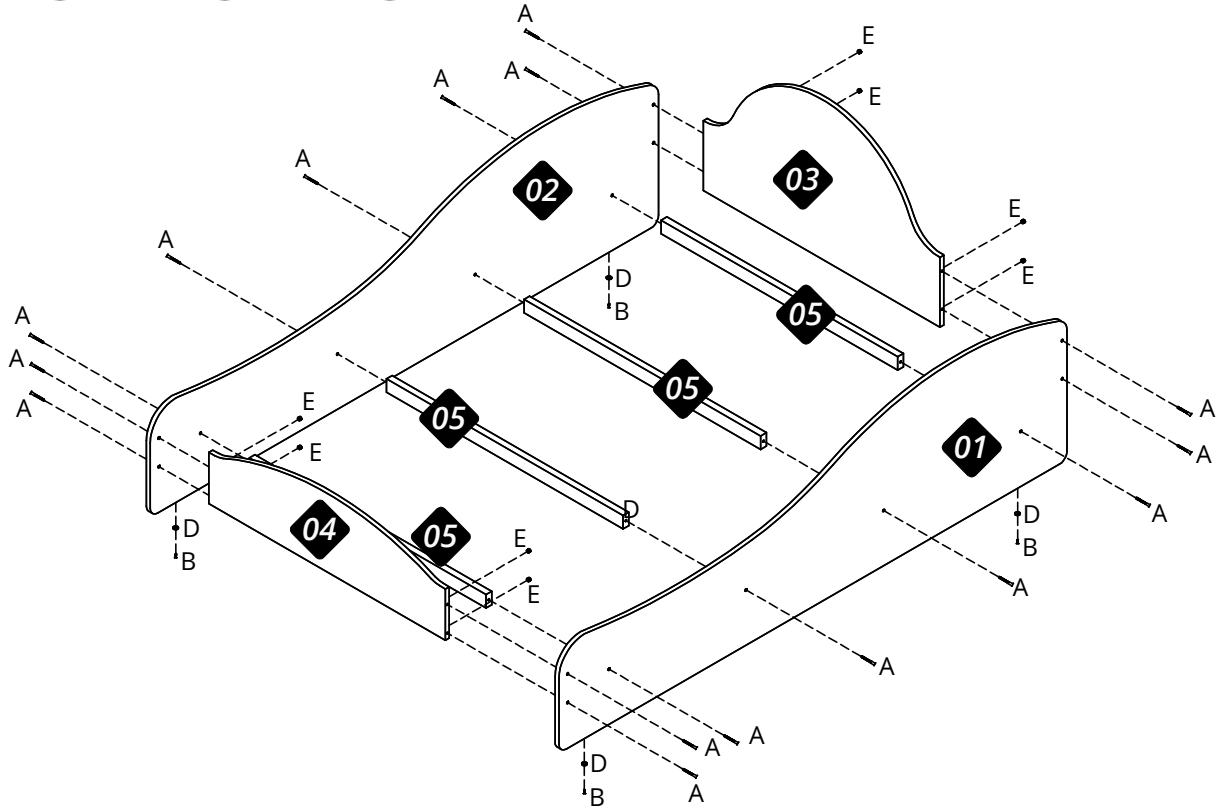

PRINCESINHA

cama 090 | cama 090 | bed 090

02

01

02