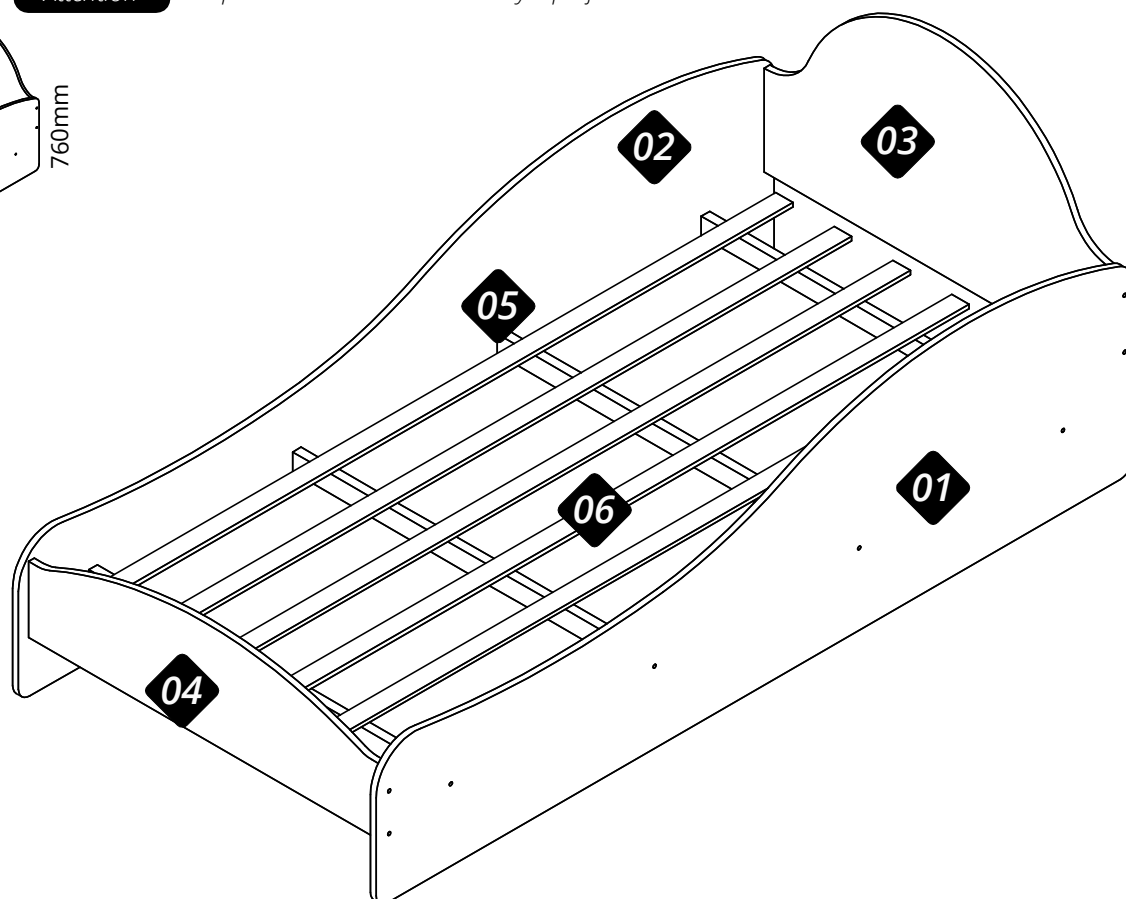

**Atenção**  
Atención  
Attention

*Este produto deve ser montado por um profissional.  
Este producto debe ser ensamblado por un profesional.  
This product must be assembled by a professional.*

**Peso máximo suportado!**  
**Peso máximo soportado!**  
**Maximum supported weight!**

**110kg**

**Medida do colchão: 1,88m x 0,88m**  
**Medida del colchón: 1,88m x 0,88m**  
**Mattress size: 1,88m x 0,88m**

Nº	Cód.	Peças	Piezas	Parts	Medida / Size	Qtd.	Vol.
01	06167	Lateral direita	Lateral derecha	Left side panel	1965x550x15	01	01
02	06168	Lateral esquerda	Lateral izquierda	Right side panel	1965x550x15	01	01
03	06169	Cabeceira	Respaldar	Headboard	915x535x15	01	01
04	06170	Peseira	Pesera	Footboard	915x263x15	01	01
05	01163	Travessa	Travessaño	Bed wood bar	915x45x22	04	01
06	01895	Ripas	Rejillas	Slats	1850x45x10	06	01

# PRINCESINHA

cama 090 | cama 090 | bed 090

02

01

02