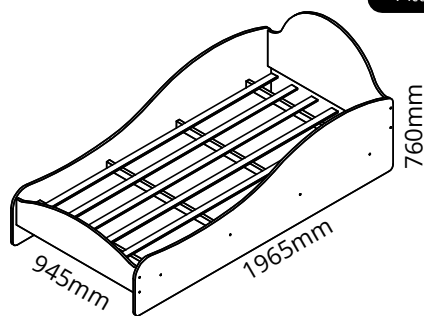

**Atenção**  
Atención  
Attention

*Este produto deve ser montado por um profissional.  
Este producto debe ser ensamblado por un profesional.  
This product must be assembled by a professional.*

**Peso máximo suportado!**  
**Peso máximo soportado!**  
**Maximum supported weight!**

**110kg**

**Medida do colchão: 1,88m x 0,88m**  
**Medida del colchón: 1,88m x 0,88m**  
**Mattress size: 1,88m x 0,88m**

Nº	Cód.	Peças	Piezas	Parts	Medida / Size	Qtd.	Vol.
01	06167	Lateral direita	Lateral derecha	Left side panel	1965x550x15	01	01
02	06168	Lateral esquerda	Lateral izquierda	Right side panel	1965x550x15	01	01
03	06169	Cabeceira	Respaldar	Headboard	915x535x15	01	01
04	06170	Peseira	Pesera	Footboard	915x263x15	01	01
05	01163	Travessa	Travessaño	Bed wood bar	915x45x22	04	01
06	01895	Ripas	Rejillas	Slats	1850x45x10	06	01