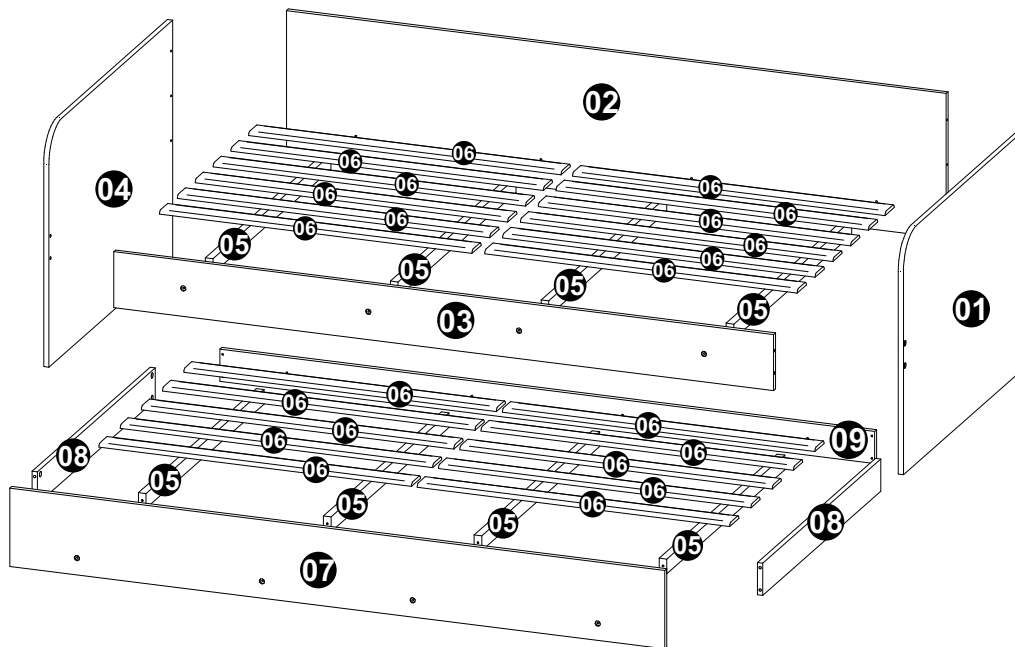

### Lista de Peças / List of pieces / Lista de piezas

CóD	DESCRIÇÃO	DESCRIPTION	DESCRIPCIÓN	QTD	RAW MATERIAL	DIMENSION	CÓD
01	Lateral Direita	Right Side	Lateral Derecha	1	MDP 15mm	952x678x15mm	308032
02	Encosto	Backrest	Respaldo	1	MDP 15mm	1900x414x15mm	408032
03	Lateral	Side	Lateral	1	MDP 25mm	1900x160x25mm	328032
04	Lateral Esquerda	Left Side	Lateral Izquierda	1	MDP 15mm	952x678x15mm	318032
05	Suporte para Lastro	Ballast Suport	Soporte Lastre	8	Madeira	900x42x22mm	9697
06	Lastro	Ballast	Lastre	22	Madeira	900x70x22mm	9543
07	Frete	Front	Frete	1	MDP 15mm	1886x224x15mm	98001
08	Lateral Inferior	Lower Side	Lateral Inferior	2	MDP 15mm	900x92x15mm	308003
09	Costa	Back	Costa	1	MDP 15mm	1886x92x15mm	408001