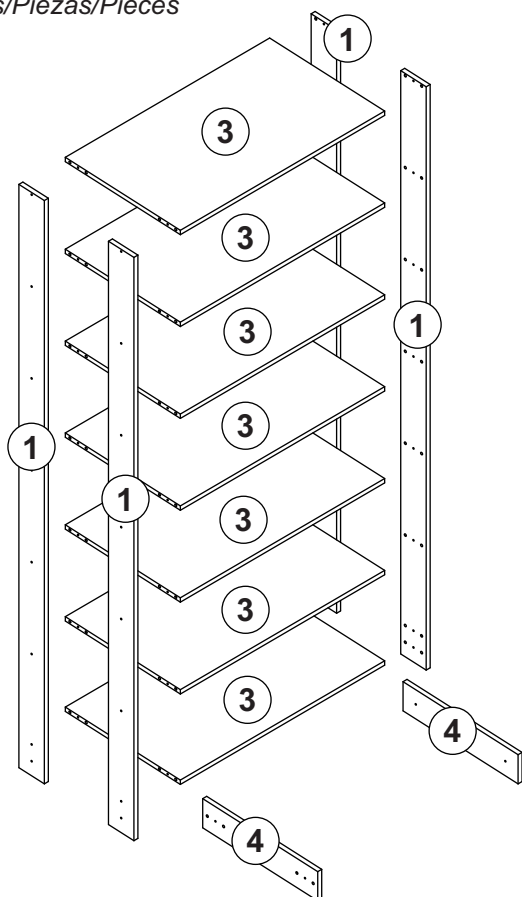

3

\*Centralizar o cabideiro (L) no tampo.

4

\*Coloque todos os tapanos no móvel

EY101/105

**INSTRUÇÕES DE MONTAGEM**  
**INSTRUCTIVO DE ARMADO**  
**ASSEMBLY INSTRUCTIONS**

Nova Móble Ind. e Comércio Ltda.  
 Estrada Pedro Salgado, nº 1620 - Fone: (54) 3454-9054 - Fax: (54) 3454-9055  
 CEP: 95706-500 - Bento Gonçalves - RS - Site: www.novamobile.com.br - E-mail: novamobile@novamobile.com.br

**NOVA MÓBILE.**

**EY103**

**EY104**

*Peças/Piezas/Pieces*

*Ferragens/Herrajes/Hardware*

A		02
B		02
C		04
D		08
E		02
F		01
G		56
H		32
I		28
J		04

**1**

2

3

4

\*Coloque todos os tapa furos no móvel

EY103/104

**INSTRUÇÕES DE MONTAGEM**  
**INSTRUCTIVO DE ARMADO**  
**ASSEMBLY INSTRUCTIONS**

Nova Móble Ind. e Comércio Ltda.  
 Estrada Pedro Salgado, nº 1620 - Fone: (54) 3454-9054 - Fax: (54) 3454-9055  
 CEP: 95706-500 - Bento Gonçalves - RS - Site: www.novamobile.com.br - E-mail: novamobile@novamobile.com.br