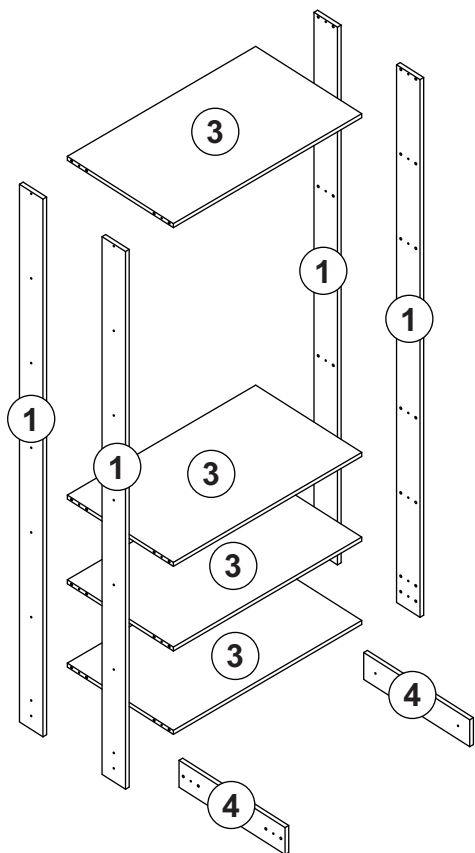

**NOVA MÓBILE.**

**EY101**

**EY105**

Peças/Piezas/Pieces

Ferragens/Herrajes/Hardware

A	5,0x50	02
B		02
C		04
D		08
E		02
F		01
G		32
H		104
I		16
J		08
K		02
L		01

**1**

2

3

\*Centralizar o cabideiro (L) no tampo.

4

\*Coloque todos os tapanos no móvel

EY101/105

**INSTRUÇÕES DE MONTAGEM**  
**INSTRUCTIVO DE ARMADO**  
**ASSEMBLY INSTRUCTIONS**

Nova Móble Ind. e Comércio Ltda.  
 Estrada Pedro Salgado, nº 1620 - Fone: (54) 3454-9054 - Fax: (54) 3454-9055  
 CEP: 95706-500 - Bento Gonçalves - RS - Site: www.novamobile.com.br - E-mail: novamobile@novamobile.com.br