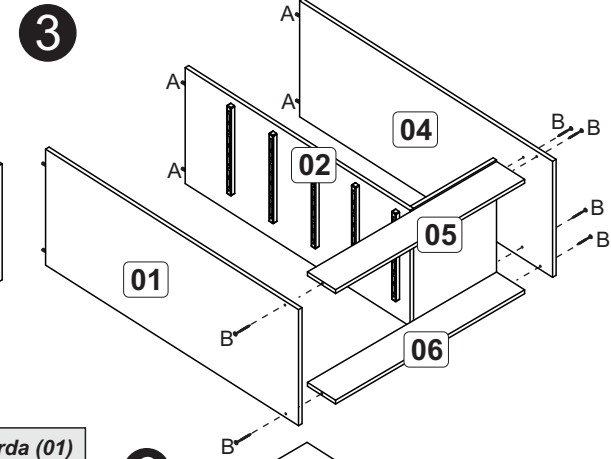

CO65 - Cômoda 5 Gavetas e 1 Porta

A		6x30	26
B		3,5x40	08
C		Corrediza PVC 16mm	10
D		Bisnaga de cola	01
E		3,5x14	05
F		10x10	80
G		3,5x12	44
H		3,5x30	12
J		Sapata	06
K		Dobradiça com calço	02
L		Cinza 96mm	06
M		13x15	20
N		Suporte prateleira 5,5x8	04
O		Cantoneira 22x22	18
P			05

*Utilize as medidas indicadas na lateral esquerda (01) para fixar o suporte (P), que será o batente da gaveta.

Montagem Gaveta (5x)

Lista de Peças

- 1-Lateral Esquerda(900x360x12)x1
- 2-Divisoria (800x360x12)x1
- 3-Base (286x360x12)x1
- 4-Lateral Direita (900x360x12)x1
- 5-Rodape Frente (645x100x12)x1
- 6-Rodape Traseiro (645x100x12)x1
- 7-Tampo (670x380x12)x1
- 8-Costa (819x298x3)x1
- 9-Costa (365x273x3)x3
- 10-Porta (788x291x12)x1
- 11-Prateleira (283x360x12)x1
- 12-Lateral de gaveta (350x80x12)x10
- 13-Gaveta (360x156x12)x5
- 14-Batente (321x60x12)x5
- 15-Fundo Gaveta(345x355x3)x5