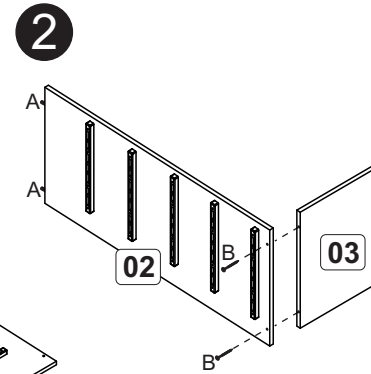

CO65 - Cômoda 5 Gavetas e 1 Porta

A		6x30	26
B		3,5x40	08
C		Corrediza PVC 16mm	10
D		Bisnaga de cola	01
E		3,5x14	05
F		10x10	80
G		3,5x12	44
H		3,5x30	12
J		Sapata	06
K		Dobradiça com calço	02
L		Cinza 96mm	06
M		13x15	20
N		Suporte prateleira 5,5x8	04
O		Cantoneira 22x22	18
P			05

*Utilize as medidas indicadas na lateral esquerda (01) para fixar o suporte (P), que será o batente da gaveta.

Montagem Gaveta (5x)

Lista de Peças

- 1-Lateral Esquerda(900x360x12)x1
- 2-Divisoria (800x360x12)x1
- 3-Base (286x360x12)x1
- 4-Lateral Direita (900x360x12)x1
- 5-Rodape Frente (645x100x12)x1
- 6-Rodape Traseiro (645x100x12)x1
- 7-Tampo (670x380x12)x1
- 8-Costa (819x298x3)x1
- 9-Costa (365x273x3)x3
- 10-Porta (788x291x12)x1
- 11-Prateleira (283x360x12)x1
- 12-Lateral de gaveta (350x80x12)x10
- 13-Gaveta (360x156x12)x5
- 14-Batente (321x60x12)x5
- 15-Fundo Gaveta(345x355x3)x5