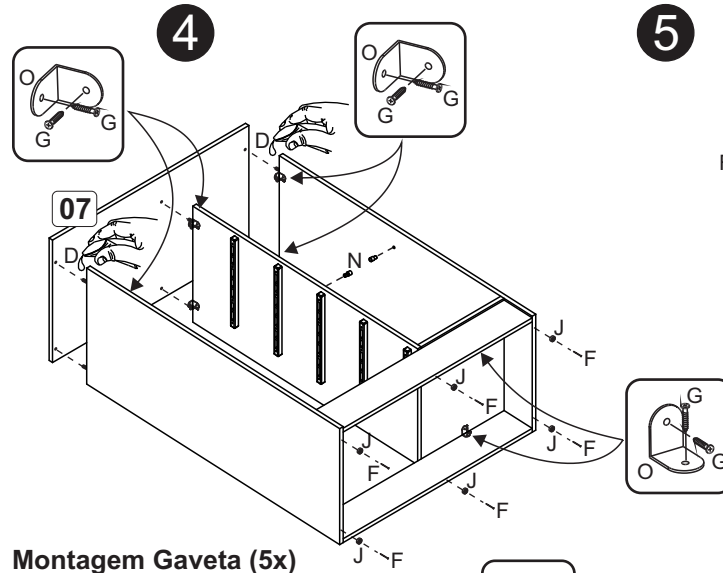

CO65 - Cômoda 5 Gavetas e 1 Porta

A		6x30	26
B		3,5x40	08
C		Corrediza PVC 16mm	10
D		Bisnaga de cola	01
E		3,5x14	05
F		10x10	80
G		3,5x12	44
H		3,5x30	12
J		Sapata	06
K		Dobradiça com calço	02
L		Cinza 96mm	06
M		13x15	20
N		Suporte prateleira 5,5x8	04
O		Cantoneira 22x22	18
P			05

*Utilize as medidas indicadas na lateral esquerda (01) para fixar o suporte (P), que será o batente da gaveta.

Montagem Gaveta (5x)

Lista de Peças

- 1-Lateral Esquerda(900x360x12)x1
- 2-Divisoria (800x360x12)x1
- 3-Base (286x360x12)x1
- 4-Lateral Direita (900x360x12)x1
- 5-Rodape Frente (645x100x12)x1
- 6-Rodape Traseiro (645x100x12)x1
- 7-Tampo (670x380x12)x1
- 8-Costa (819x298x3)x1
- 9-Costa (365x273x3)x3
- 10-Porta (788x291x12)x1
- 11-Prateleira (283x360x12)x1
- 12-Lateral de gaveta (350x80x12)x10
- 13-Gaveta (360x156x12)x5
- 14-Batente (321x60x12)x5
- 15-Fundo Gaveta(345x355x3)x5