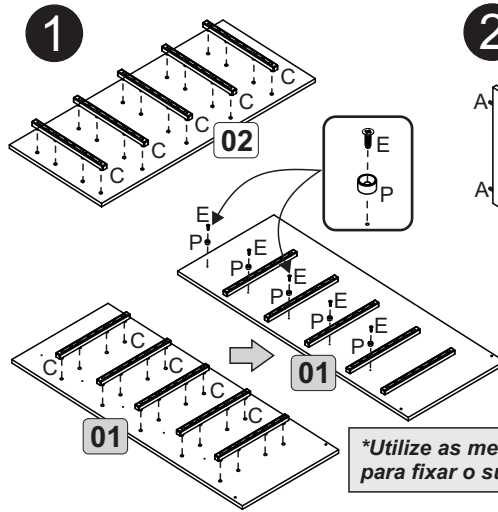

CO65 - Cômoda 5 Gavetas e 1 Porta

A		6x30	26
B		3,5x40	08
C		Corrediza PVC 16mm	10
D		Bisnaga de cola	01
E		3,5x14	05
F		10x10	80
G		3,5x12	44
H		3,5x30	12
J		Sapata	06
K		Dobradiça com calço	02
L		Cinza 96mm	06
M		13x15	20
N		Suporte prateleira 5,5x8	04
O		Cantoneira 22x22	18
P			05

*Utilize as medidas indicadas na lateral esquerda (01) para fixar o suporte (P), que será o batente da gaveta.

Montagem Gaveta (5x)

Lista de Peças

- 1-Lateral Esquerda(900x360x12)x1
- 2-Divisoria (800x360x12)x1
- 3-Base (286x360x12)x1
- 4-Lateral Direita (900x360x12)x1
- 5-Rodape Frente (645x100x12)x1
- 6-Rodape Traseiro (645x100x12)x1
- 7-Tampo (670x380x12)x1
- 8-Costa (819x298x3)x1
- 9-Costa (365x273x3)x3
- 10-Porta (788x291x12)x1
- 11-Prateleira (283x360x12)x1
- 12-Lateral de gaveta (350x80x12)x10
- 13-Gaveta (360x156x12)x5
- 14-Batente (321x60x12)x5
- 15-Fundo Gaveta(345x355x3)x5