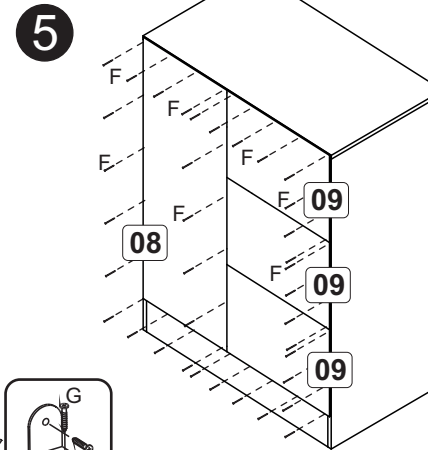

CO65 - Cômoda 5 Gavetas e 1 Porta

A		6x30	26
B		3,5x40	08
C		Corrediza PVC 16mm	10
D		Bisnaga de cola	01
E		3,5x14	05
F		10x10	80
G		3,5x12	44
H		3,5x30	12
J		Sapata	06
K		Dobradiça com calço	02
L		Cinza 96mm	06
M		13x15	20
N		Suporte prateleira 5,5x8	04
O		Cantoneira 22x22	18
P			05

*Utilize as medidas indicadas na lateral esquerda (01) para fixar o suporte (P), que será o batente da gaveta.

Montagem Gaveta (5x)

Lista de Peças

- 1-Lateral Esquerda(900x360x12)x1
- 2-Divisoria (800x360x12)x1
- 3-Base (286x360x12)x1
- 4-Lateral Direita (900x360x12)x1
- 5-Rodape Frente (645x100x12)x1
- 6-Rodape Traseiro (645x100x12)x1
- 7-Tampo (670x380x12)x1
- 8-Costa (819x298x3)x1
- 9-Costa (365x273x3)x3
- 10-Porta (788x291x12)x1
- 11-Prateleira (283x360x12)x1
- 12-Lateral de gaveta (350x80x12)x10
- 13-Gaveta (360x156x12)x5
- 14-Batente (321x60x12)x5
- 15-Fundo Gaveta(345x355x3)x5