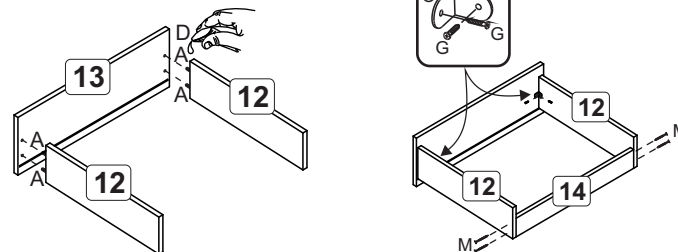

CO65 - Cômoda 5 Gavetas e 1 Porta

A		6x30	26
B		3,5x40	08
C		Corrediza PVC 16mm	10
D		Bisnaga de cola	01
E		3,5x14	05
F		10x10	80
G		3,5x12	44
H		3,5x30	12
J		Sapata	06
K		Dobradiça com calço	02
L		Cinza 96mm	06
M		13x15	20
N		Suporte prateleira 5,5x8	04
O		Cantoneira 22x22	18
P			05

*Utilize as medidas indicadas na lateral esquerda (01) para fixar o suporte (P), que será o batente da gaveta.

Montagem Gaveta (5x)

Lista de Peças

- 1-Lateral Esquerda(900x360x12)x1
- 2-Divisoria (800x360x12)x1
- 3-Base (286x360x12)x1
- 4-Lateral Direita (900x360x12)x1
- 5-Rodape Frente (645x100x12)x1
- 6-Rodape Traseiro (645x100x12)x1
- 7-Tampo (670x380x12)x1
- 8-Costa (819x298x3)x1
- 9-Costa (365x273x3)x3
- 10-Porta (788x291x12)x1
- 11-Prateleira (283x360x12)x1
- 12-Lateral de gaveta (350x80x12)x10
- 13-Gaveta (360x156x12)x5
- 14-Batente (321x60x12)x5
- 15-Fundo Gaveta(345x355x3)x5