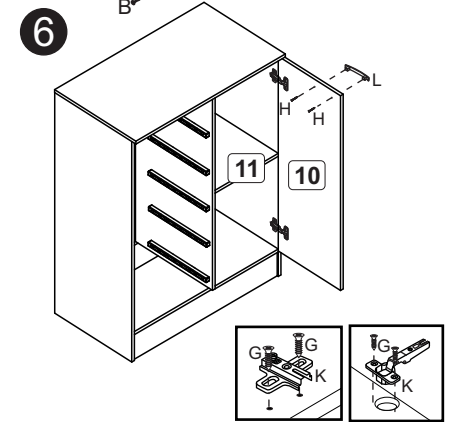

CO65 - Cômoda 5 Gavetas e 1 Porta

A		6x30	26
B		3,5x40	08
C		Corrediza PVC 16mm	10
D		Bisnaga de cola	01
E		3,5x14	05
F		10x10	80
G		3,5x12	44
H		3,5x30	12
J		Sapata	06
K		Dobradiça com calço	02
L		Cinza 96mm	06
M		13x15	20
N		Suporte prateleira 5,5x8	04
O		Cantoneira 22x22	18
P			05

*Utilize as medidas indicadas na lateral esquerda (01) para fixar o suporte (P), que será o batente da gaveta.

Montagem Gaveta (5x)

Lista de Peças

- 1-Lateral Esquerda(900x360x12)x1
- 2-Divisoria (800x360x12)x1
- 3-Base (286x360x12)x1
- 4-Lateral Direita (900x360x12)x1
- 5-Rodape Frente (645x100x12)x1
- 6-Rodape Traseiro (645x100x12)x1
- 7-Tampo (670x380x12)x1
- 8-Costa (819x298x3)x1
- 9-Costa (365x273x3)x3
- 10-Porta (788x291x12)x1
- 11-Prateleira (283x360x12)x1
- 12-Lateral de gaveta (350x80x12)x10
- 13-Gaveta (360x156x12)x5
- 14-Batente (321x60x12)x5
- 15-Fundo Gaveta(345x355x3)x5