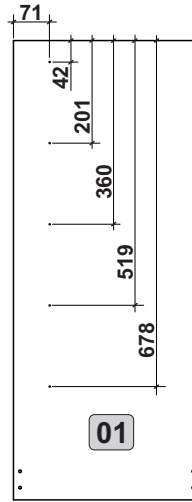

CO65 - Cômoda 5 Gavetas e 1 Porta

A		6x30	26
B		3,5x40	08
C		Corrediza PVC 16mm	10
D		Bisnaga de cola	01
E		3,5x14	05
F		10x10	80
G		3,5x12	44
H		3,5x30	12
J		Sapata	06
K		Dobradiça com calço	02
L		Cinza 96mm	06
M		13x15	20
N		Suporte prateleira 5,5x8	04
O		Cantoneira 22x22	18
P			05

*Utilize as medidas indicadas na lateral esquerda (01) para fixar o suporte (P), que será o batente da gaveta.

Montagem Gaveta (5x)

Lista de Peças

- 1-Lateral Esquerda(900x360x12)x1
- 2-Divisoria (800x360x12)x1
- 3-Base (286x360x12)x1
- 4-Lateral Direita (900x360x12)x1
- 5-Rodape Frente (645x100x12)x1
- 6-Rodape Traseiro (645x100x12)x1
- 7-Tampo (670x380x12)x1
- 8-Costa (819x298x3)x1
- 9-Costa (365x273x3)x3
- 10-Porta (788x291x12)x1
- 11-Prateleira (283x360x12)x1
- 12-Lateral de gaveta (350x80x12)x10
- 13-Gaveta (360x156x12)x5
- 14-Batente (321x60x12)x5
- 15-Fundo Gaveta(345x355x3)x5