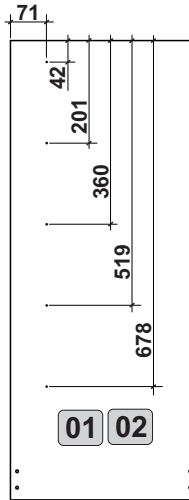

CO100 - Cômoda 10 Gavetas

A		6x30	46
B		3,5x40	04
C		Corrediça PVC 16mm	20
D		Bisnaga de cola	01
E		3,5x14	10
F		10x10	80
G		3,5x12	56
H		3,5x30	20
J		Sapata	06
K		Suporte prateleira	10
L		Cinza 96mm	10
M		13x15	40
N		Cantoneira 22x22	28

Montagem Gaveta (10x)

*Utilize as medidas indicadas ao lado para fixar o suporte (K) nas laterais esquerda (01) e direita (02), que será o batente da gaveta.

Lista de Peças

- 1-Lateral Esquerda (900x360x12)x1
- 2-Lateral Direita (900x360x12)x1
- 3-Divisoria (800x298x12)x1
- 4-Rodape Frente (875x100x12)x1
- 5-Rodape Traseiro (875x100x12)x1
- 6-Tampo (900x380x12)x1
- 7-Costa (894x263x3)x3
- 8-Lateral Gaveta (350x80x12)x20
- 9-Gaveta (441x156x12)x10
- 10-Batente (403x60x12)x10
- 11-Fundo Gaveta (427x355x3)x10