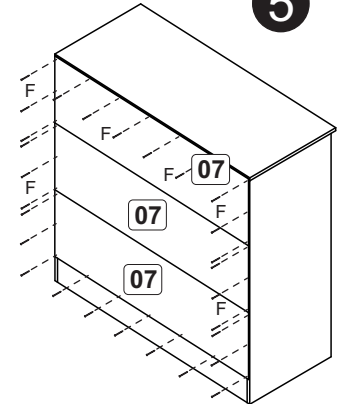

CO100 - Cômoda 10 Gavetas

A		6x30	46
B		3,5x40	04
C		Corrediça PVC 16mm	20
D		Bisnaga de cola	01
E		3,5x14	10
F		10x10	80
G		3,5x12	56
H		3,5x30	20
J		Sapata	06
K		Suporte prateleira	10
L		Cinza 96mm	10
M		13x15	40
N		Cantoneira 22x22	28

Montagem Gaveta (10x)

*Utilize as medidas indicadas ao lado para fixar o suporte (K) nas laterais esquerda (01) e direita (02), que será o batente da gaveta.

Lista de Peças

- 1-Lateral Esquerda (900x360x12)x1
- 2-Lateral Direita (900x360x12)x1
- 3-Divisoria (800x298x12)x1
- 4-Rodape Frente (875x100x12)x1
- 5-Rodape Traseiro (875x100x12)x1
- 6-Tampo (900x380x12)x1
- 7-Costa (894x263x3)x3
- 8-Lateral Gaveta (350x80x12)x20
- 9-Gaveta (441x156x12)x10
- 10-Batente (403x60x12)x10
- 11-Fundo Gaveta (427x355x3)x10