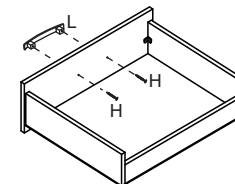

CO100 - Cômoda 10 Gavetas

A		6x30	46
B		3,5x40	04
C		Corrediça PVC 16mm	20
D		Bisnaga de cola	01
E		3,5x14	10
F		10x10	80
G		3,5x12	56
H		3,5x30	20
J		Sapata	06
K		Suporte prateleira	10
L		Cinza 96mm	10
M		13x15	40
N		Cantoneira 22x22	28

Montagem Gaveta (10x)

*Utilize as medidas indicadas ao lado para fixar o suporte (K) nas laterais esquerda (01) e direita (02), que será o batente da gaveta.

Lista de Peças

- 1-Lateral Esquerda (900x360x12)x1
- 2-Lateral Direita (900x360x12)x1
- 3-Divisoria (800x298x12)x1
- 4-Rodape Frente (875x100x12)x1
- 5-Rodape Traseiro (875x100x12)x1
- 6-Tampo (900x380x12)x1
- 7-Costa (894x263x3)x3
- 8-Lateral Gaveta (350x80x12)x20
- 9-Gaveta (441x156x12)x10
- 10-Batente (403x60x12)x10
- 11-Fundo Gaveta (427x355x3)x10