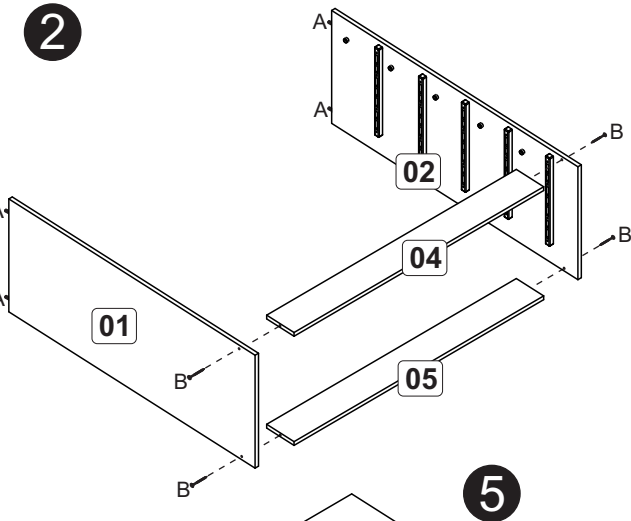

CO100 - Cômoda 10 Gavetas

A		6x30	46
B		3,5x40	04
C		Corrediça PVC 16mm	20
D		Bisnaga de cola	01
E		3,5x14	10
F		10x10	80
G		3,5x12	56
H		3,5x30	20
J		Sapata	06
K		Suporte prateleira	10
L		Cinza 96mm	10
M		13x15	40
N		Cantoneira 22x22	28

Montagem Gaveta (10x)

*Utilize as medidas indicadas ao lado para fixar o suporte (K) nas laterais esquerda (01) e direita (02), que será o batente da gaveta.

Lista de Peças

- 1-Lateral Esquerda (900x360x12)x1
- 2-Lateral Direita (900x360x12)x1
- 3-Divisoria (800x298x12)x1
- 4-Rodape Frente (875x100x12)x1
- 5-Rodape Traseiro (875x100x12)x1
- 6-Tampo (900x380x12)x1
- 7-Costa (894x263x3)x3
- 8-Lateral Gaveta (350x80x12)x20
- 9-Gaveta (441x156x12)x10
- 10-Batente (403x60x12)x10
- 11-Fundo Gaveta (427x355x3)x10