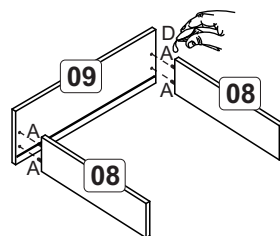

CO100 - Cômoda 10 Gavetas

A		6x30	46
B		3,5x40	04
C		Corrediça PVC 16mm	20
D		Bisnaga de cola	01
E		3,5x14	10
F		10x10	80
G		3,5x12	56
H		3,5x30	20
J		Sapata	06
K		Suporte prateleira	10
L		Cinza 96mm	10
M		13x15	40
N		Cantoneira 22x22	28

Montagem Gaveta (10x)

*Utilize as medidas indicadas ao lado para fixar o suporte (K) nas laterais esquerda (01) e direita (02), que será o batente da gaveta.

Lista de Peças

- 1-Lateral Esquerda (900x360x12)x1
- 2-Lateral Direita (900x360x12)x1
- 3-Divisoria (800x298x12)x1
- 4-Rodape Frente (875x100x12)x1
- 5-Rodape Traseiro (875x100x12)x1
- 6-Tampo (900x380x12)x1
- 7-Costa (894x263x3)x3
- 8-Lateral Gaveta (350x80x12)x20
- 9-Gaveta (441x156x12)x10
- 10-Batente (403x60x12)x10
- 11-Fundo Gaveta (427x355x3)x10