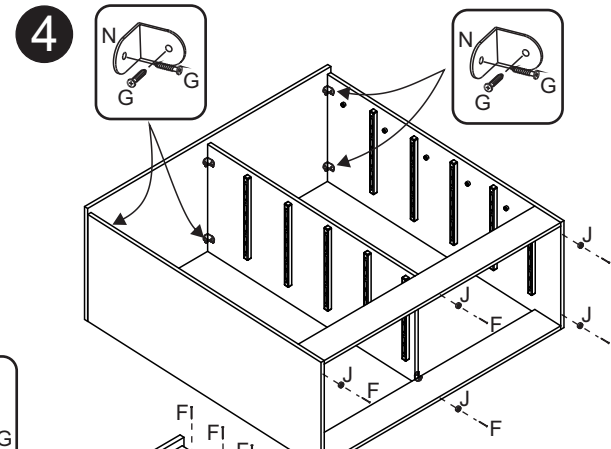

CO100 - Cômoda 10 Gavetas

A		6x30	46
B		3,5x40	04
C		Corrediça PVC 16mm	20
D		Bisnaga de cola	01
E		3,5x14	10
F		10x10	80
G		3,5x12	56
H		3,5x30	20
J		Sapata	06
K		Suporte prateleira	10
L		Cinza 96mm	10
M		13x15	40
N		Cantoneira 22x22	28

Montagem Gaveta (10x)

*Utilize as medidas indicadas ao lado para fixar o suporte (K) nas laterais esquerda (01) e direita (02), que será o batente da gaveta.

Lista de Peças

- 1-Lateral Esquerda (900x360x12)x1
- 2-Lateral Direita (900x360x12)x1
- 3-Divisoria (800x298x12)x1
- 4-Rodape Frente (875x100x12)x1
- 5-Rodape Traseiro (875x100x12)x1
- 6-Tampo (900x380x12)x1
- 7-Costa (894x263x3)x3
- 8-Lateral Gaveta (350x80x12)x20
- 9-Gaveta (441x156x12)x10
- 10-Batente (403x60x12)x10
- 11-Fundo Gaveta (427x355x3)x10