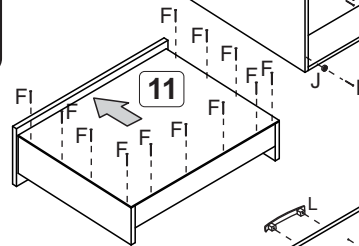

CO100 - Cômoda 10 Gavetas

A		6x30	46
B		3,5x40	04
C		Corrediça PVC 16mm	20
D		Bisnaga de cola	01
E		3,5x14	10
F		10x10	80
G		3,5x12	56
H		3,5x30	20
J		Sapata	06
K		Suporte prateleira	10
L		Cinza 96mm	10
M		13x15	40
N		Cantoneira 22x22	28

Montagem Gaveta (10x)

*Utilize as medidas indicadas ao lado para fixar o suporte (K) nas laterais esquerda (01) e direita (02), que será o batente da gaveta.

Lista de Peças

- 1-Lateral Esquerda (900x360x12)x1
- 2-Lateral Direita (900x360x12)x1
- 3-Divisoria (800x298x12)x1
- 4-Rodape Frente (875x100x12)x1
- 5-Rodape Traseiro (875x100x12)x1
- 6-Tampo (900x380x12)x1
- 7-Costa (894x263x3)x3
- 8-Lateral Gaveta (350x80x12)x20
- 9-Gaveta (441x156x12)x10
- 10-Batente (403x60x12)x10
- 11-Fundo Gaveta (427x355x3)x10