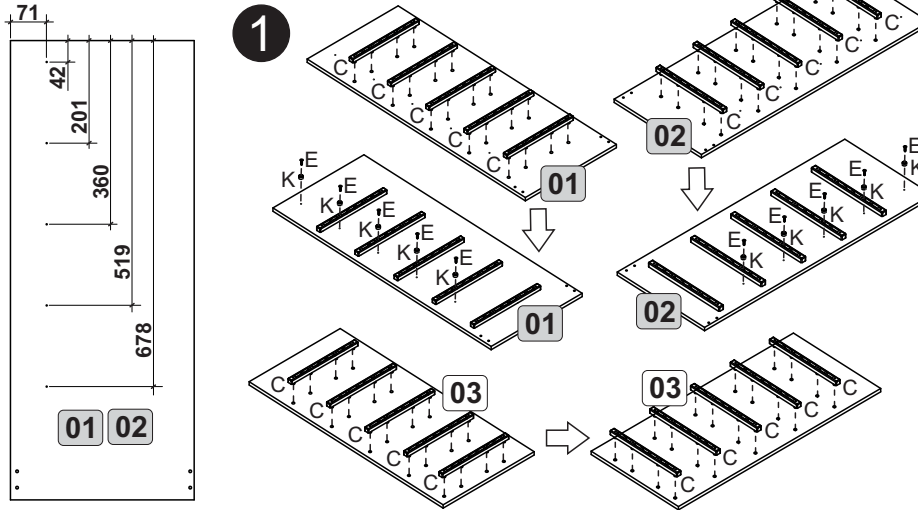

CO100 - Cômoda 10 Gavetas

A		6x30	46
B		3,5x40	04
C		Corrediça PVC 16mm	20
D		Bisnaga de cola	01
E		3,5x14	10
F		10x10	80
G		3,5x12	56
H		3,5x30	20
J		Sapata	06
K		Suporte prateleira	10
L		Cinza 96mm	10
M		13x15	40
N		Cantoneira 22x22	28

Montagem Gaveta (10x)

*Utilize as medidas indicadas ao lado para fixar o suporte (K) nas laterais esquerda (01) e direita (02), que será o batente da gaveta.

Lista de Peças

- 1-Lateral Esquerda (900x360x12)x1
- 2-Lateral Direita (900x360x12)x1
- 3-Divisoria (800x298x12)x1
- 4-Rodape Frente (875x100x12)x1
- 5-Rodape Traseiro (875x100x12)x1
- 6-Tampo (900x380x12)x1
- 7-Costa (894x263x3)x3
- 8-Lateral Gaveta (350x80x12)x20
- 9-Gaveta (441x156x12)x10
- 10-Batente (403x60x12)x10
- 11-Fundo Gaveta (427x355x3)x10