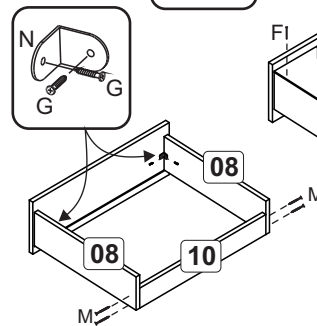

CO100 - Cômoda 10 Gavetas

A		6x30	46
B		3,5x40	04
C		Corrediça PVC 16mm	20
D		Bisnaga de cola	01
E		3,5x14	10
F		10x10	80
G		3,5x12	56
H		3,5x30	20
J		Sapata	06
K		Suporte prateleira	10
L		Cinza 96mm	10
M		13x15	40
N		Cantoneira 22x22	28

Montagem Gaveta (10x)

*Utilize as medidas indicadas ao lado para fixar o suporte (K) nas laterais esquerda (01) e direita (02), que será o batente da gaveta.

Lista de Peças

- 1-Lateral Esquerda (900x360x12)x1
- 2-Lateral Direita (900x360x12)x1
- 3-Divisoria (800x298x12)x1
- 4-Rodape Frente (875x100x12)x1
- 5-Rodape Traseiro (875x100x12)x1
- 6-Tampo (900x380x12)x1
- 7-Costa (894x263x3)x3
- 8-Lateral Gaveta (350x80x12)x20
- 9-Gaveta (441x156x12)x10
- 10-Batente (403x60x12)x10
- 11-Fundo Gaveta (427x355x3)x10