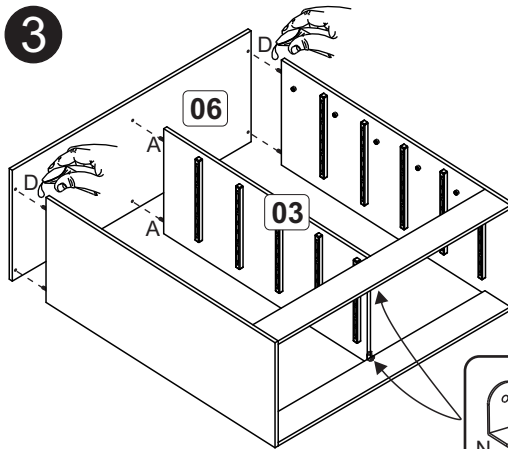

CO100 - Cômoda 10 Gavetas

A		6x30	46
B		3,5x40	04
C		Corrediça PVC 16mm	20
D		Bisnaga de cola	01
E		3,5x14	10
F		10x10	80
G		3,5x12	56
H		3,5x30	20
J		Sapata	06
K		Suporte prateleira	10
L		Cinza 96mm	10
M		13x15	40
N		Cantoneira 22x22	28

Montagem Gaveta (10x)

*Utilize as medidas indicadas ao lado para fixar o suporte (K) nas laterais esquerda (01) e direita (02), que será o batente da gaveta.

Lista de Peças

- 1-Lateral Esquerda (900x360x12)x1
- 2-Lateral Direita (900x360x12)x1
- 3-Divisoria (800x298x12)x1
- 4-Rodape Frente (875x100x12)x1
- 5-Rodape Traseiro (875x100x12)x1
- 6-Tampo (900x380x12)x1
- 7-Costa (894x263x3)x3
- 8-Lateral Gaveta (350x80x12)x20
- 9-Gaveta (441x156x12)x10
- 10-Batente (403x60x12)x10
- 11-Fundo Gaveta (427x355x3)x10