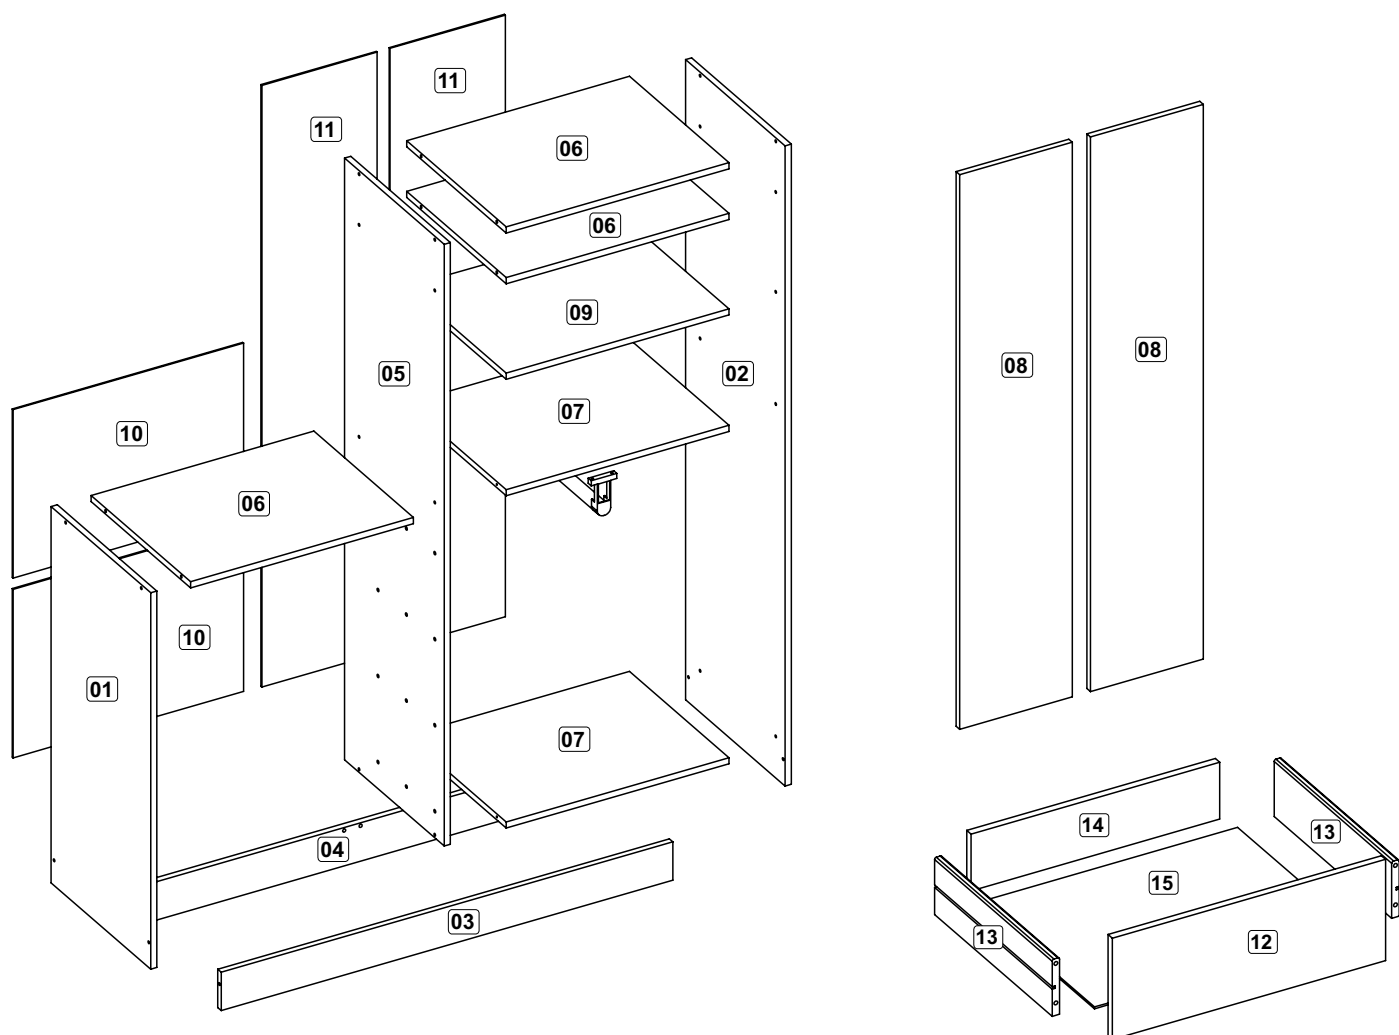

## ATENCIÓN

- ➔ Lea y siga todas las instrucciones cuidadosamente antes de iniciar el montaje;
- ➔ El montaje del producto debe estar en una superficie limpia y plana;
- ➔ Recomienda utilizar el embalaje para cubrir el suelo con el fin de no dañar producto;
- ➔ Eviten los golpes y el contacto con objetos punzantes;

### Lista das Peças

Nº DA PEÇA	DESCRIÇÃO	QTD	COD. BRANCO
1	LATERAL 735X337X12 ESQ	1	26281
2	LATERAL 1250X337X12 DIR	1	26280
3	RODAPÉ FRONTAL 882X75X12	1	25314
4	RODAPÉ TRASEIRO 882X75X12	1	25399
5	DIVISÃO 1175X337X12	1	26278
6	TAMPO 435X337X12	3	25311
7	CHAPÉU 435X337X12	2	25802
8	PORTA 1083X220X12	2	26282
9	PRATELEIRA 435X337X12	1	25812
10	COSTA 450X329X3	2	26277
11	COSTA 1175X225X3	2	26276
12	FRENTE DE GAVETA 443X164X12	4	26279
13	LATERAL DE GAVETA 330X92X12	8	24431
14	TRASEIRO DE GAVETA 403X92X12	4	23233
15	FUNDO DE GAVETA 426X336X3	4	23222