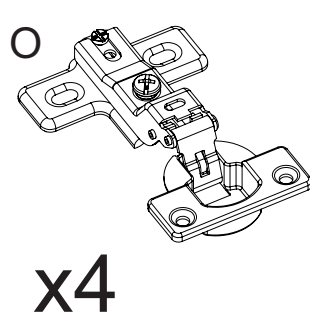

### Lista das Peças

Nº DA PEÇA	DESCRIÇÃO	QTD	COD. BRANCO
1	LATERAL 735X337X12 ESQ	1	26281
2	LATERAL 1250X337X12 DIR	1	26280
3	RODAPÉ FRONTAL 882X75X12	1	25314
4	RODAPÉ TRASEIRO 882X75X12	1	25399
5	DIVISÃO 1175X337X12	1	26278
6	TAMPO 435X337X12	3	25311
7	CHAPÉU 435X337X12	2	25802
8	PORTA 1083X220X12	2	26282
9	PRATELEIRA 435X337X12	1	25812
10	COSTA 450X329X3	2	26277
11	COSTA 1175X225X3	2	26276
12	FRENTE DE GAVETA 443X164X12	4	26279
13	LATERAL DE GAVETA 330X92X12	8	24431
14	TRASEIRO DE GAVETA 403X92X12	4	23233
15	FUNDO DE GAVETA 426X336X3	4	23222

Cod 8740

Cod 3877

Cod 11409

192MM-Cod 15285

300MM-Cod 23239

Cod 3882

Cod 3872

Cod 3384

3

4

5

6

50x

6x

8

Observe com atenção as imagens abaixo para montagem correta da gaveta.