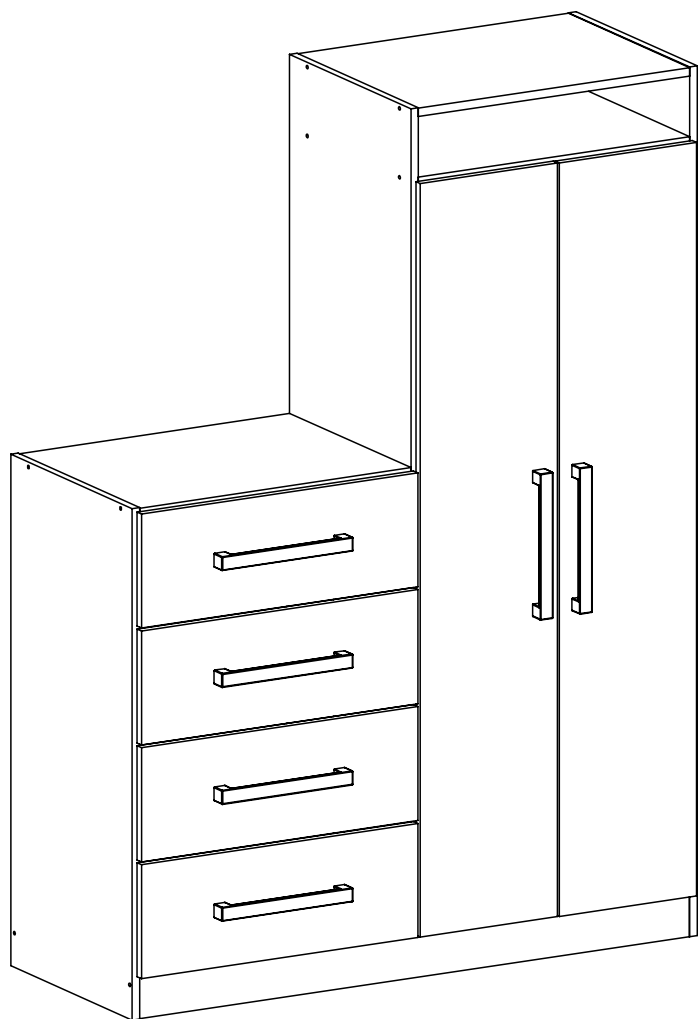

# Cômoda /Cômoda

**REF.CO2426**

COD. FERRAGEM:26275

**Altura: 1250**  
**Largura: 735**  
**Profundidade: 352**

[www.rodial.com.br](http://www.rodial.com.br)