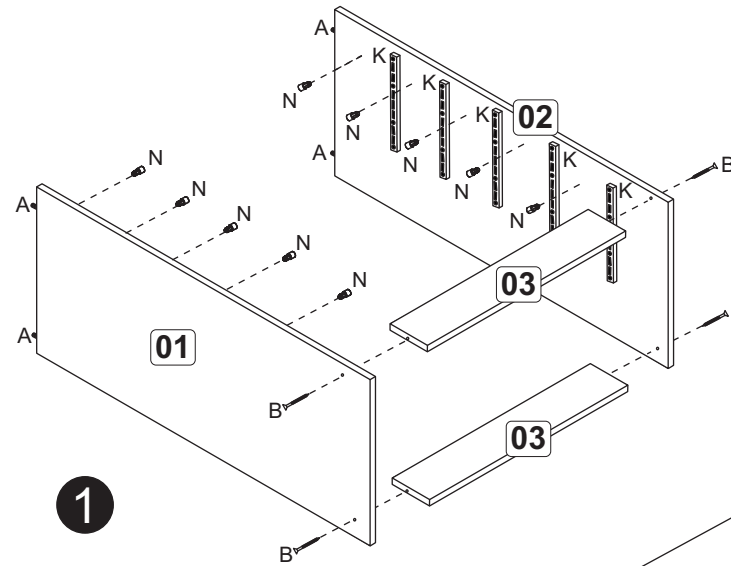

## CO 60 - CÔMODA 5 GAVETAS

A		6x30	24
B		3,5x40	04
C		Cantoneira metálica	12
D		13x15	20
F		10x10	40
G		3,5x12	24
H		3,5x30	10
J		sapata prego	04
K		Corrediça plast 15 mm	10
L		Puxador 96 cinza	05
M		Cola	01
N		Suporte batente 8x8	10

### Montagem gaveta (5x)