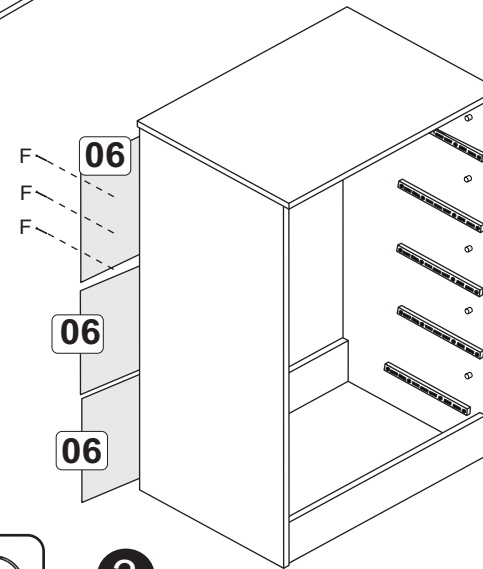

CO 60 - CÔMODA 5 GAVETAS

A		6x30	24
B		3,5x40	04
C		Cantoneira metálica	12
D		13x15	20
F		10x10	40
G		3,5x12	24
H		3,5x30	10
J		sapata prego	04
K		Corrediça plast 15 mm	10
L		Puxador 96 cinza	05
M		Cola	01
N		Suporte batente 8x8	10

1

2

3

Montagem gaveta (5x)