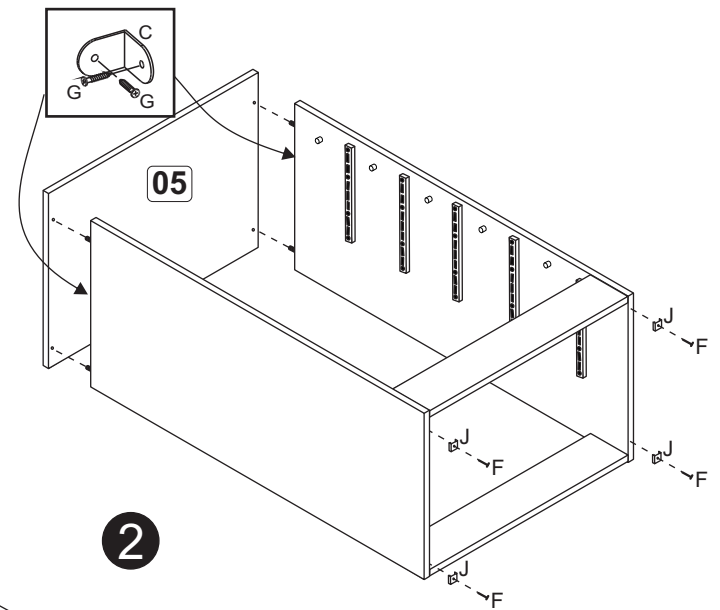

CO 60 - CÔMODA 5 GAVETAS

A		6x30	24
B		3,5x40	04
C		Cantoneira metálica	12
D		13x15	20
F		10x10	40
G		3,5x12	24
H		3,5x30	10
J		sapata prego	04
K		Corrediça plast 15 mm	10
L		Puxador 96 cinza	05
M		Cola	01
N		Suporte batente 8x8	10

1

2

3

Montagem gaveta (5x)