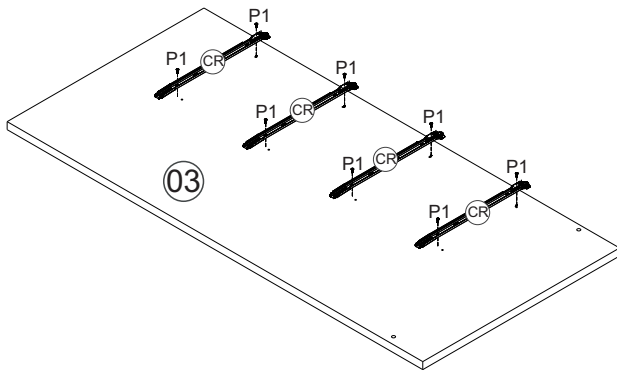

CM1041- Cômoda

Manual de Montagem Assembly Instructions Instrucción de Montaje

Produto Montado
Producto final
Assembled

CACAU

Produto Montado
Producto final
Assembled

WOOD

1°

2°

3°

4°

CM1041- Cômoda

Manual de Montagem Assembly Instructions Instrucción de Montaje

5°

Relação de Peças/ Relación de Piezas/Parts List

N°	CÓDIGO/CODE	DESCRIÇÃO/DESCRIPCIÓN/DESCRIPTION	QTD/CANT	VOL.
1	0532760	TAMPO/TAPA/TOP 552X360X12 MM	1,00	1
2	0532758	LATERAL/LATERAL/SIDE 718X340X12 MM P	1,00	1
3	0532767	LATERAL/LATERAL/SIDE 718X340X12 MM P	1,00	1
4	0532762	RODAPE 526X125X12 MM P	1,00	1
5	0532763	RODAPE 526X125X12 MM P	1,00	1
6	0532759	COSTA/REVÉS/BACK 545X310X2,8 MM P	2,00	1
7	0532764	BATENTE/REVÉS CAJÓN/ DRAWER BACK 478X76X12 MM P	4,00	1
8	0532766	FUNDO GAVETA/FONDO CAJÓN/DRAWER BOTTOM 498X335X2,8 MM P	4,00	1
9	0532765	LATERAL GAVETA/LATERAL CAJÓN/DRAWER SIDE 330X76X12 MM	8,00	1
10	0532761	FRENTE GAVETA/FRENTE CAJÓN/ DRAWER FRONT 540X145X12 MM P	4,00	1

6°

CM1041- Cômoda

Manual de Montagem Assembly Instructions Instrucción de Montaje

Ferragens/ Herrajes/ Hardware

escala (1:1)

LEGENDA	DESCRIÇÃO/DESCRIPCIÓN/DESCRIPTION	CÓDIGO	QUANT.
P1	 PARAFUSO/TORNILLO/SCREW 3,5X12	01328	72
Pr1	 PREGO/CLAVO/NAIL 10X10	01330	75
C2	 CAVILHA/TARUGO/DOWEL 6X30 MM	01211	21
P6	 PARAFUSO/TORNILLO/SCREW 4X35	07719	04
P5	 PARAFUSO/TORNILLO/SCREW 3,5X25	09955	08
Pr2	 PREGO/CLAVO/NAIL 13X15	01329	16

escala (N/A)

LEGENDA	DESCRIÇÃO/DESCRIPCIÓN/DESCRIPTION	CÓDIGO	QUANT.
CL	 COLA/PEGAMENTO/GLUE	01213	01
Ct1	 CANTONEIRA/PIEZA L/SHEET	03077	12
CR	 CANTONEIRA/PIEZA L/SHEET	03132	04
Pe1	 PÉ/PATA/FOOT	01367	04
PX	 PUXADOR/PEGADOR/HANDLE CACAU	07388	04
PX	 PUXADOR/PEGADOR/HANDLE WOOD	09928	04
ET	 ETIQUETA LOGO DECIBAL/LABEL DECIBAL	01312	01