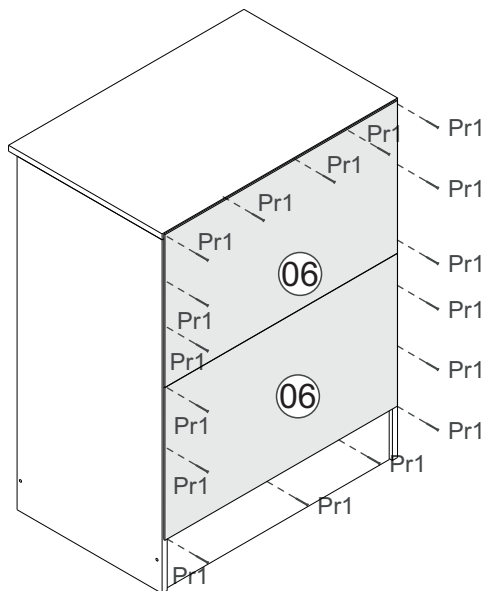

CM1041- Cômoda

Manual de Montagem Assembly Instructions Instrucción de Montaje

Produto Montado
Producto final
Assembled

CACAU

Produto Montado
Producto final
Assembled

WOOD

1°

2°

3°

4°

CM1041- Cômoda

Manual de Montagem Assembly Instructions Instrucción de Montaje

5°

Relação de Peças/ Relación de Piezas/Parts List

N°	CÓDIGO/CODE	DESCRIÇÃO/DESCRIPCIÓN/DESCRIPTION	QTD/CANT	VOL.
1	0532760	TAMPO/TAPA/TOP 552X360X12 MM	1,00	1
2	0532758	LATERAL/LATERAL/SIDE 718X340X12 MM P	1,00	1
3	0532767	LATERAL/LATERAL/SIDE 718X340X12 MM P	1,00	1
4	0532762	RODAPE 526X125X12 MM P	1,00	1
5	0532763	RODAPE 526X125X12 MM P	1,00	1
6	0532759	COSTA/REVÉS/BACK 545X310X2,8 MM P	2,00	1
7	0532764	BATENTE/REVÉS CAJÓN/ DRAWER BACK 478X76X12 MM P	4,00	1
8	0532766	FUNDO GAVETA/FONDO CAJÓN/DRAWER BOTTOM 498X335X2,8 MM P	4,00	1
9	0532765	LATERAL GAVETA/LATERAL CAJÓN/DRAWER SIDE 330X76X12 MM	8,00	1
10	0532761	FRENTE GAVETA/FRENTE CAJÓN/ DRAWER FRONT 540X145X12 MM P	4,00	1

escala (N/A)

LEGENDA	DESCRIÇÃO/DESCRIPCIÓN/DESCRIPTION	CÓDIGO	QUANT.
CL	 COLA/PEGAMENTO/GLUE	01213	01
Ct1	 CANTONEIRA/PIEZA L/SHEET	03077	12
CR	 CANTONEIRA/PIEZA L/SHEET	03132	04
Pe1	 PÉ/PATA/FOOT	01367	04
PX	 PUXADOR/PEGADOR/HANDLE CACAU	07388	04
PX	 PUXADOR/PEGADOR/HANDLE WOOD	09928	04
ET	 ETIQUETA LOGO DECIBAL/LABEL DECIBAL	01312	01