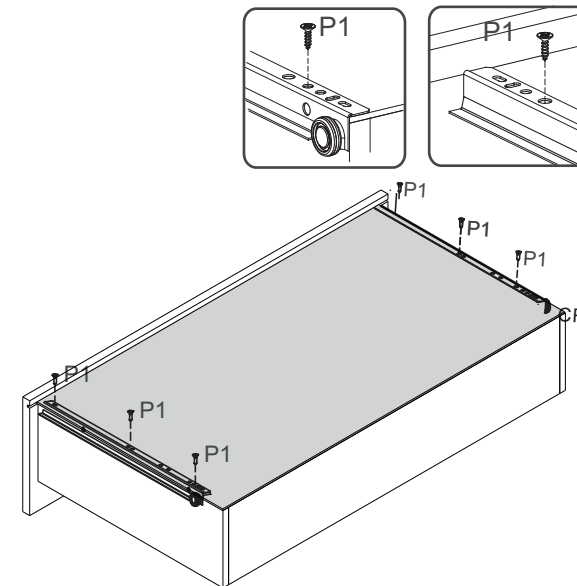

Relação de Peças/ Relación de Piezas/Parts List

N°	CÓDIGO/CODE	DESCRIÇÃO/DESCRIPCIÓN/DESCRIPTION	QTD/CANT	VOL.
1	0532760	TAMPO/TAPA/TOP 552X360X12 MM	1,00	1
2	0532758	LATERAL/LATERAL/SIDE 718X340X12 MM P	1,00	1
3	0532767	LATERAL/LATERAL/SIDE 718X340X12 MM P	1,00	1
4	0532762	RODAPE 526X125X12 MM P	1,00	1
5	0532763	RODAPE 526X125X12 MM P	1,00	1
6	0532759	COSTA/REVÉS/BACK 545X310X2,8 MM P	2,00	1
7	0532764	BATENTE/REVÉS CAJÓN/ DRAWER BACK 478X76X12 MM P	4,00	1
8	0532766	FUNDO GAVETA/FONDO CAJÓN/DRAWER BOTTOM 498X335X2,8 MM P	4,00	1
9	0532765	LATERAL GAVETA/LATERAL CAJÓN/DRAWER SIDE 330X76X12 MM	8,00	1
10	0532761	FRENTE GAVETA/FRENTE CAJÓN/ DRAWER FRONT 540X145X12 MM P	4,00	1

6°