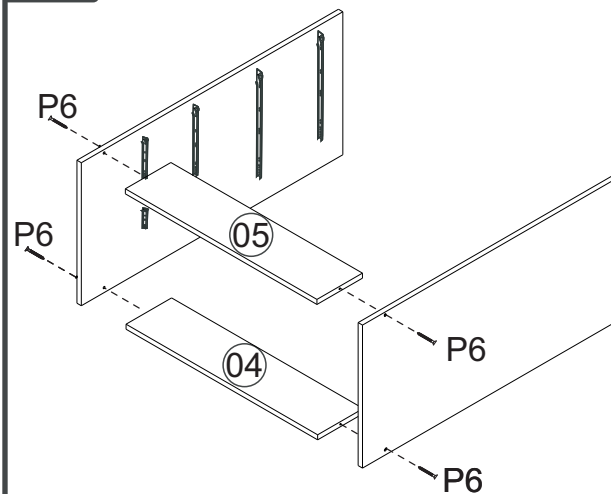

CM1041- Cômoda

Manual de Montagem Assembly Instructions Instrucción de Montaje

Produto Montado
Producto final
Assembled

CACAU

Produto Montado
Producto final
Assembled

WOOD

1°

2°

3°

4°

CM1041- Cômoda

Manual de Montagem Assembly Instructions Instrucción de Montaje

5°

Relação de Peças/ Relación de Piezas/Parts List

N°	CÓDIGO/CODE	DESCRIÇÃO/DESCRIPCIÓN/DESCRIPTION	QTD/CANT	VOL.
1	0532760	TAMPO/TAPA/TOP 552X360X12 MM	1,00	1
2	0532758	LATERAL/LATERAL/SIDE 718X340X12 MM P	1,00	1
3	0532767	LATERAL/LATERAL/SIDE 718X340X12 MM P	1,00	1
4	0532762	RODAPE 526X125X12 MM P	1,00	1
5	0532763	RODAPE 526X125X12 MM P	1,00	1
6	0532759	COSTA/REVÉS/BACK 545X310X2,8 MM P	2,00	1
7	0532764	BATENTE/REVÉS CAJÓN/ DRAWER BACK 478X76X12 MM P	4,00	1
8	0532766	FUNDO GAVETA/FONDO CAJÓN/DRAWER BOTTOM 498X335X2,8 MM P	4,00	1
9	0532765	LATERAL GAVETA/LATERAL CAJÓN/DRAWER SIDE 330X76X12 MM	8,00	1
10	0532761	FRENTE GAVETA/FRENTE CAJÓN/ DRAWER FRONT 540X145X12 MM P	4,00	1

escala (N/A)

LEGENDA	DESCRIÇÃO/DESCRIPCIÓN/DESCRIPTION	CÓDIGO	QUANT.
CL	 COLA/PEGAMENTO/GLUE	01213	01
Ct1	 CANTONEIRA/PIEZA L/SHEET	03077	12
CR	 CANTONEIRA/PIEZA L/SHEET	03132	04
Pe1	 PÉ/PATA/FOOT	01367	04
PX	 PUXADOR/PEGADOR/HANDLE CACAU	07388	04
PX	 PUXADOR/PEGADOR/HANDLE WOOD	09928	04
ET	 ETIQUETA LOGO DECIBAL/LABEL DECIBAL	01312	01