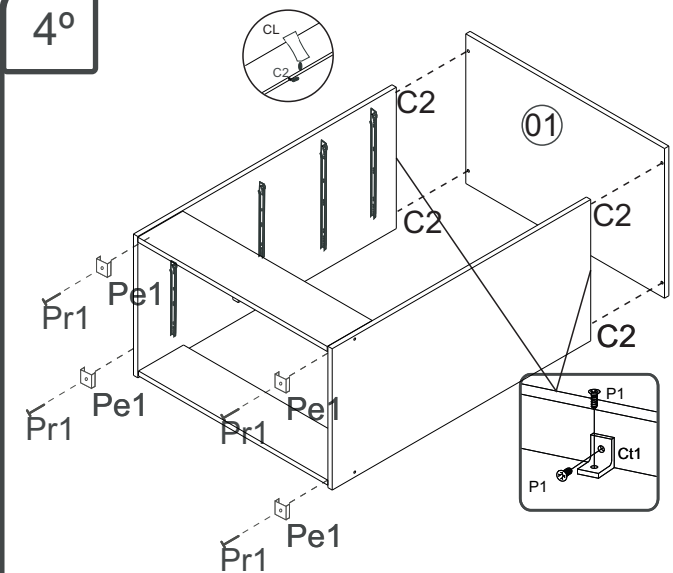

CM1041- Cômoda

Manual de Montagem Assembly Instructions Instrucción de Montaje

Produto Montado
Producto final
Assembled

CACAU

Produto Montado
Producto final
Assembled

WOOD

1°

2°

3°

4°

CM1041- Cômoda

Manual de Montagem Assembly Instructions Instrucción de Montaje

5°

Relação de Peças/ Relación de Piezas/Parts List

N°	CÓDIGO/CODE	DESCRIÇÃO/DESCRIPCIÓN/DESCRIPTION	QTD/CANT	VOL.
1	0532760	TAMPO/TAPA/TOP 552X360X12 MM	1,00	1
2	0532758	LATERAL/LATERAL/SIDE 718X340X12 MM P	1,00	1
3	0532767	LATERAL/LATERAL/SIDE 718X340X12 MM P	1,00	1
4	0532762	RODAPE 526X125X12 MM P	1,00	1
5	0532763	RODAPE 526X125X12 MM P	1,00	1
6	0532759	COSTA/REVÉS/BACK 545X310X2,8 MM P	2,00	1
7	0532764	BATENTE/REVÉS CAJÓN/ DRAWER BACK 478X76X12 MM P	4,00	1
8	0532766	FUNDO GAVETA/FONDO CAJÓN/DRAWER BOTTOM 498X335X2,8 MM P	4,00	1
9	0532765	LATERAL GAVETA/LATERAL CAJÓN/DRAWER SIDE 330X76X12 MM	8,00	1
10	0532761	FRENTE GAVETA/FRENTE CAJÓN/ DRAWER FRONT 540X145X12 MM P	4,00	1

escala (N/A)

LEGENDA	DESCRIÇÃO/DESCRIPCIÓN/DESCRIPTION	CÓDIGO	QUANT.
CL	 COLA/PEGAMENTO/GLUE	01213	01
Ct1	 CANTONEIRA/PIEZA L/SHEET	03077	12
CR	 CANTONEIRA/PIEZA L/SHEET	03132	04
Pe1	 PÉ/PATA/FOOT	01367	04
PX	 PUXADOR/PEGADOR/HANDLE CACAU	07388	04
PX	 PUXADOR/PEGADOR/HANDLE WOOD	09928	04
ET	 ETIQUETA LOGO DECIBAL/LABEL DECIBAL	01312	01