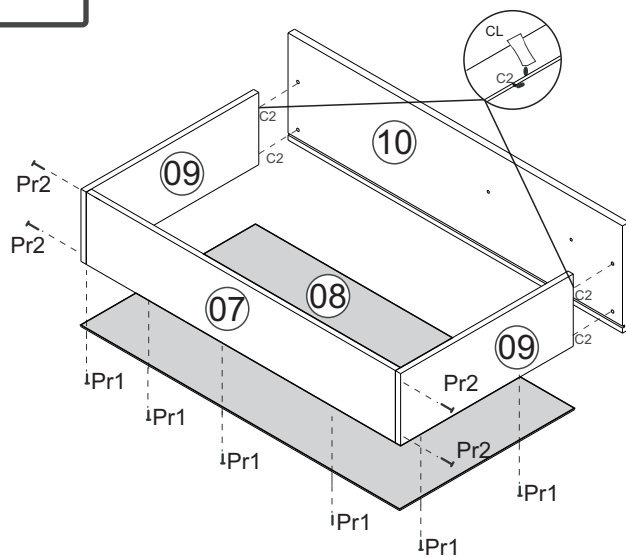

Relação de Peças/ Relación de Piezas/Parts List

N°	CÓDIGO/CODE	DESCRIÇÃO/DESCRIPCIÓN/DESCRIPTION	QTD/CANT	VOL.
1	0532760	TAMPO/TAPA/TOP 552X360X12 MM	1,00	1
2	0532758	LATERAL/LATERAL/SIDE 718X340X12 MM P	1,00	1
3	0532767	LATERAL/LATERAL/SIDE 718X340X12 MM P	1,00	1
4	0532762	RODAPE 526X125X12 MM P	1,00	1
5	0532763	RODAPE 526X125X12 MM P	1,00	1
6	0532759	COSTA/REVÉS/BACK 545X310X2,8 MM P	2,00	1
7	0532764	BATENTE/REVÉS CAJÓN/ DRAWER BACK 478X76X12 MM P	4,00	1
8	0532766	FUNDO GAVETA/FONDO CAJÓN/DRAWER BOTTOM 498X335X2,8 MM P	4,00	1
9	0532765	LATERAL GAVETA/LATERAL CAJÓN/DRAWER SIDE 330X76X12 MM	8,00	1
10	0532761	FRENTE GAVETA/FRENTE CAJÓN/ DRAWER FRONT 540X145X12 MM P	4,00	1

6°