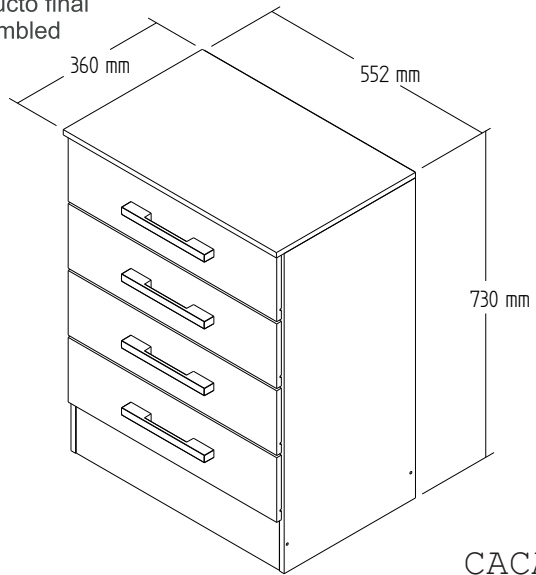

CM1041- Cômoda

Manual de Montagem Assembly Instructions Instrucción de Montaje

Produto Montado
Producto final
Assembled

CACAU

Produto Montado
Producto final
Assembled

WOOD

1°

2°

3°

4°

CM1041- Cômoda

Manual de Montagem Assembly Instructions Instrucción de Montaje

5°

Relação de Peças/ Relación de Piezas/Parts List

N°	CÓDIGO/CODE	DESCRIÇÃO/DESCRIPCIÓN/DESCRIPTION	QTD/CANT	VOL.
1	0532760	TAMPO/TAPA/TOP 552X360X12 MM	1,00	1
2	0532758	LATERAL/LATERAL/SIDE 718X340X12 MM P	1,00	1
3	0532767	LATERAL/LATERAL/SIDE 718X340X12 MM P	1,00	1
4	0532762	RODAPE 526X125X12 MM P	1,00	1
5	0532763	RODAPE 526X125X12 MM P	1,00	1
6	0532759	COSTA/REVÉS/BACK 545X310X2,8 MM P	2,00	1
7	0532764	BATENTE/REVÉS CAJÓN/ DRAWER BACK 478X76X12 MM P	4,00	1
8	0532766	FUNDO GAVETA/FONDO CAJÓN/DRAWER BOTTOM 498X335X2,8 MM P	4,00	1
9	0532765	LATERAL GAVETA/LATERAL CAJÓN/DRAWER SIDE 330X76X12 MM	8,00	1
10	0532761	FRENTE GAVETA/FRENTE CAJÓN/ DRAWER FRONT 540X145X12 MM P	4,00	1

escala (N/A)

LEGENDA	DESCRIÇÃO/DESCRIPCIÓN/DESCRIPTION	CÓDIGO	QUANT.
CL	 COLA/PEGAMENTO/GLUE	01213	01
Ct1	 CANTONEIRA/PIEZA L/SHEET	03077	12
CR	 CANTONEIRA/PIEZA L/SHEET	03132	04
Pe1	 PÉ/PATA/FOOT	01367	04
PX	 PUXADOR/PEGADOR/HANDLE CACAU	07388	04
PX	 PUXADOR/PEGADOR/HANDLE WOOD	09928	04
ET	 ETIQUETA LOGO DECIBAL/LABEL DECIBAL	01312	01