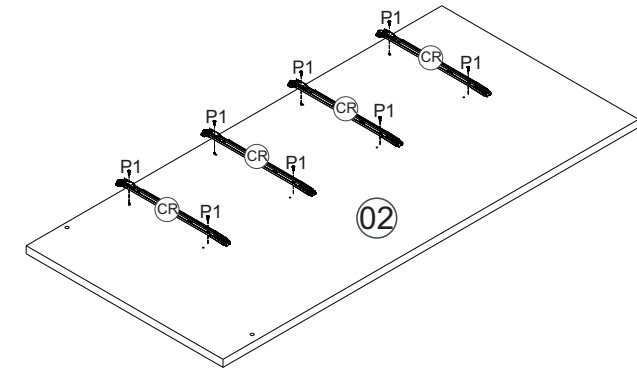

CM1041- Cômoda

Manual de Montagem Assembly Instructions Instrucción de Montaje

Produto Montado
Producto final
Assembled

CACAU

Produto Montado
Producto final
Assembled

WOOD

1°

2°

3°

4°

CM1041- Cômoda

Manual de Montagem Assembly Instructions Instrucción de Montaje

5°

Relação de Peças/ Relación de Piezas/Parts List

N°	CÓDIGO/CODE	DESCRIÇÃO/DESCRIPCIÓN/DESCRIPTION	QTD/CANT	VOL.
1	0532760	TAMPO/TAPA/TOP 552X360X12 MM	1,00	1
2	0532758	LATERAL/LATERAL/SIDE 718X340X12 MM P	1,00	1
3	0532767	LATERAL/LATERAL/SIDE 718X340X12 MM P	1,00	1
4	0532762	RODAPE 526X125X12 MM P	1,00	1
5	0532763	RODAPE 526X125X12 MM P	1,00	1
6	0532759	COSTA/REVÉS/BACK 545X310X2,8 MM P	2,00	1
7	0532764	BATENTE/REVÉS CAJÓN/ DRAWER BACK 478X76X12 MM P	4,00	1
8	0532766	FUNDO GAVETA/FONDO CAJÓN/DRAWER BOTTOM 498X335X2,8 MM P	4,00	1
9	0532765	LATERAL GAVETA/LATERAL CAJÓN/DRAWER SIDE 330X76X12 MM	8,00	1
10	0532761	FRENTE GAVETA/FRENTE CAJÓN/ DRAWER FRONT 540X145X12 MM P	4,00	1

6°

CM1041- Cômoda

Manual de Montagem Assembly Instructions Instrucción de Montaje

Ferragens/ Herrajes/ Hardware

escala (1:1)

LEGENDA	DESCRIÇÃO/DESCRIPCIÓN/DESCRIPTION	CÓDIGO	QUANT.
P1	 PARAFUSO/TORNILLO/SCREW 3,5X12	01328	72
Pr1	 PREGO/CLAVO/NAIL 10X10	01330	75
C2	 CAVILHA/TARUGO/DOWEL 6X30 MM	01211	21
P6	 PARAFUSO/TORNILLO/SCREW 4X35	07719	04
P5	 PARAFUSO/TORNILLO/SCREW 3,5X25	09955	08
Pr2	 PREGO/CLAVO/NAIL 13X15	01329	16

escala (N/A)

LEGENDA	DESCRIÇÃO/DESCRIPCIÓN/DESCRIPTION	CÓDIGO	QUANT.
CL	 COLA/PEGAMENTO/GLUE	01213	01
Ct1	 CANTONEIRA/PIEZA L/SHEET	03077	12
CR	 CANTONEIRA/PIEZA L/SHEET	03132	04
Pe1	 PÉ/PATA/FOOT	01367	04
PX	 PUXADOR/PEGADOR/HANDLE CACAU	07388	04
PX	 PUXADOR/PEGADOR/HANDLE WOOD	09928	04
ET	 ETIQUETA LOGO DECIBAL/LABEL DECIBAL	01312	01