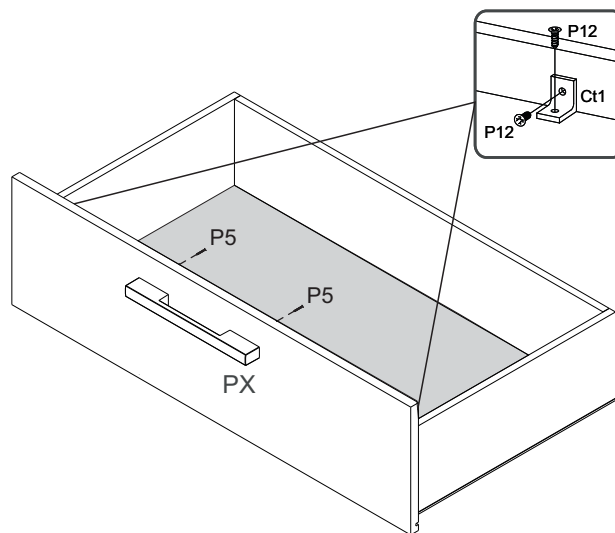

CM1041- Cômoda

Manual de Montagem Assembly Instructions Instrucción de Montaje

Produto Montado
Producto final
Assembled

CACAU

Produto Montado
Producto final
Assembled

WOOD

1°

2°

3°

4°

CM1041- Cômoda

Manual de Montagem Assembly Instructions Instrucción de Montaje

5°

Relação de Peças/ Relación de Piezas/Parts List

N°	CÓDIGO/CODE	DESCRIÇÃO/DESCRIPCIÓN/DESCRIPTION	QTD/CANT	VOL.
1	0532760	TAMPO/TAPA/TOP 552X360X12 MM	1,00	1
2	0532758	LATERAL/LATERAL/SIDE 718X340X12 MM P	1,00	1
3	0532767	LATERAL/LATERAL/SIDE 718X340X12 MM P	1,00	1
4	0532762	RODAPE 526X125X12 MM P	1,00	1
5	0532763	RODAPE 526X125X12 MM P	1,00	1
6	0532759	COSTA/REVÉS/BACK 545X310X2,8 MM P	2,00	1
7	0532764	BATENTE/REVÉS CAJÓN/ DRAWER BACK 478X76X12 MM P	4,00	1
8	0532766	FUNDO GAVETA/FONDO CAJÓN/DRAWER BOTTOM 498X335X2,8 MM P	4,00	1
9	0532765	LATERAL GAVETA/LATERAL CAJÓN/DRAWER SIDE 330X76X12 MM	8,00	1
10	0532761	FRENTE GAVETA/FRENTE CAJÓN/ DRAWER FRONT 540X145X12 MM P	4,00	1

6°

CM1041- Cômoda

Manual de Montagem Assembly Instructions Instrucción de Montaje

Ferragens/ Herrajes/ Hardware

escala (1:1)

LEGENDA	DESCRIÇÃO/DESCRIPCIÓN/DESCRIPTION	CÓDIGO	QUANT.
P1	 PARAFUSO/TORNILLO/SCREW 3,5X12	01328	72
Pr1	 PREGO/CLAVO/NAIL 10X10	01330	75
C2	 CAVILHA/TARUGO/DOWEL 6X30 MM	01211	21
P6	 PARAFUSO/TORNILLO/SCREW 4X35	07719	04
P5	 PARAFUSO/TORNILLO/SCREW 3,5X25	09955	08
Pr2	 PREGO/CLAVO/NAIL 13X15	01329	16

escala (N/A)

LEGENDA	DESCRIÇÃO/DESCRIPCIÓN/DESCRIPTION	CÓDIGO	QUANT.
CL	 COLA/PEGAMENTO/GLUE	01213	01
Ct1	 CANTONEIRA/PIEZA L/SHEET	03077	12
CR	 CANTONEIRA/PIEZA L/SHEET	03132	04
Pe1	 PÉ/PATA/FOOT	01367	04
PX	 PUXADOR/PEGADOR/HANDLE CACAU	07388	04
PX	 PUXADOR/PEGADOR/HANDLE WOOD	09928	04
ET	 ETIQUETA LOGO DECIBAL/LABEL DECIBAL	01312	01