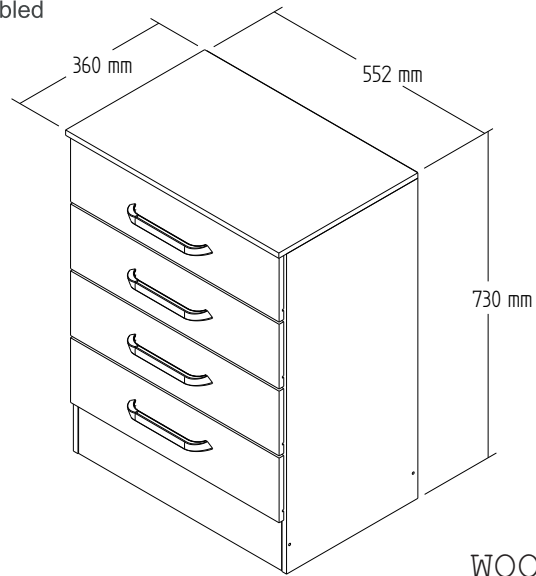

CM1041- Cômoda

Manual de Montagem Assembly Instructions Instrucción de Montaje

Produto Montado
Producto final
Assembled

CACAU

Produto Montado
Producto final
Assembled

WOOD

1°

2°

3°

4°

CM1041- Cômoda

Manual de Montagem Assembly Instructions Instrucción de Montaje

5°

Relação de Peças/ Relación de Piezas/Parts List

N°	CÓDIGO/CODE	DESCRIÇÃO/DESCRIPCIÓN/DESCRIPTION	QTD/CANT	VOL.
1	0532760	TAMPO/TAPA/TOP 552X360X12 MM	1,00	1
2	0532758	LATERAL/LATERAL/SIDE 718X340X12 MM P	1,00	1
3	0532767	LATERAL/LATERAL/SIDE 718X340X12 MM P	1,00	1
4	0532762	RODAPE 526X125X12 MM P	1,00	1
5	0532763	RODAPE 526X125X12 MM P	1,00	1
6	0532759	COSTA/REVÉS/BACK 545X310X2,8 MM P	2,00	1
7	0532764	BATENTE/REVÉS CAJÓN/ DRAWER BACK 478X76X12 MM P	4,00	1
8	0532766	FUNDO GAVETA/FONDO CAJÓN/DRAWER BOTTOM 498X335X2,8 MM P	4,00	1
9	0532765	LATERAL GAVETA/LATERAL CAJÓN/DRAWER SIDE 330X76X12 MM	8,00	1
10	0532761	FRENTE GAVETA/FRENTE CAJÓN/ DRAWER FRONT 540X145X12 MM P	4,00	1

escala (N/A)

LEGENDA	DESCRIÇÃO/DESCRIPCIÓN/DESCRIPTION	CÓDIGO	QUANT.
CL	 COLA/PEGAMENTO/GLUE	01213	01
Ct1	 CANTONEIRA/PIEZA L/SHEET	03077	12
CR	 CANTONEIRA/PIEZA L/SHEET	03132	04
Pe1	 PÉ/PATA/FOOT	01367	04
PX	 PUXADOR/PEGADOR/HANDLE CACAU	07388	04
PX	 PUXADOR/PEGADOR/HANDLE WOOD	09928	04
ET	 ETIQUETA LOGO DECIBAL/LABEL DECIBAL	01312	01