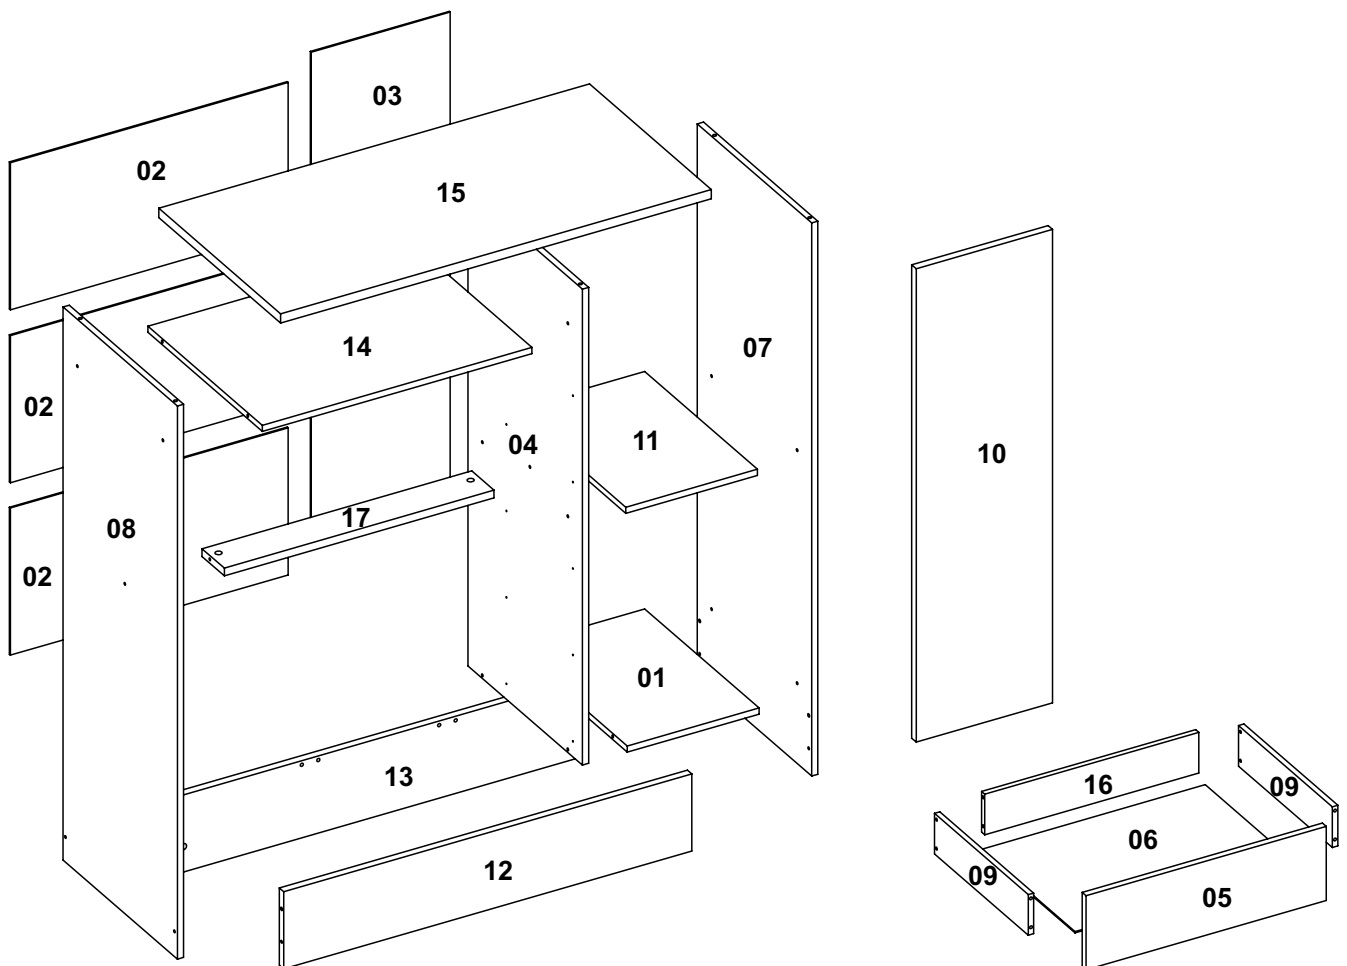

A montagem do produto deverá ser feita em superfície limpa e plana. Aconselhamos utilizar a embalagem do produto para forrar o chão a fim de não danificar o produto.

Durante a montagem evite batidas e contato com objetos cortantes. Observar as cargas máximas suportado pelo produto.

Limpeza

Retire o pó com uma flanela seca e depois utilize um pano macio umedecido com água.

Não utilizar produtos químicos e abrasivos

90min

Lista das Peças

Nº DA PEÇA	DESCRIÇÃO	QTD	CÓD. BRANCO	CÓD. BRANCO/ROSA
1	CHAPÉU 256X385X12	1	27338	27338
2	COSTA 540X410X3	3	24531	24531
3	COSTA 930X270X3	1	27385	27385
4	DIVISÃO 925X385X12	1	27383	27383
5	FRENTE DE GAVETA 532X164X15	5	27324	27325
6	FUNDO DE GAVETA 498X363X3	5	27332	27332
7	LATERAL DIREITA 1075X385X12	1	27384	27384
8	LATERAL ESQUERDA 1075X385X12	1	27382	27382
9	LATERAL DE GAVETA 360X90X12	10	27319	27319
10	PORTA 920X265X15	1	27387	27388
11	PRATELEIRA 256X380X12	1	27344	27344
12	RODAPÉ FRONTAL 793X150X15	1	27177	27177
13	RODAPÉ TRASEIRO 793X150X15	1	25618	25618
14	TAMPO 524X385X12	1	27154	27154
15	TAMPO 837X410X15	1	27379	27379
16	TRASEIRO DE GAVETA 474X90X12	5	27321	27321
17	TRAVESSA 524X75X15	1	24526	24526