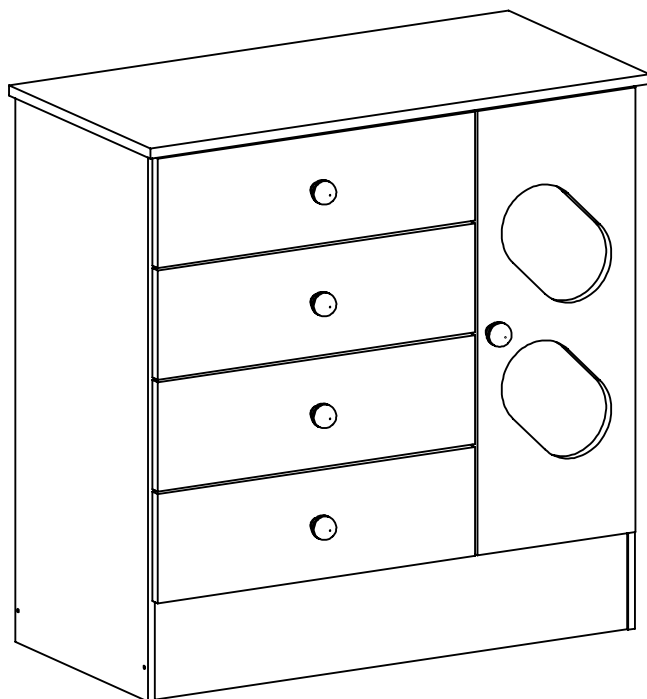

CÔMODA STOP C01445

Siga Móveis Rodial

Parabéns

Você acabou de receber um produto exclusivo da Móveis Rodial!

Informações Úteis

É recomendada a prévia leitura de toda a instrução de montagem e conferência das peças e componentes antes de iniciar a montagem do produto.

Limpeza

Retire o pó com uma flanela seca e depois utilize um pano macio umedecido com água.

Não utilizar produtos químicos e abrasivos

90min

Lista das Peças

Nº DA PEÇA	DESCRIÇÃO	QTD	CÓD. BRANCO
1	CHAPÉU 256X385X12	1	27338
2	COSTA 538X286X3	1	27375
3	COSTA 540X410X3	1	24531
4	COSTA 684X270X3	1	27376
5	DIVISÃO DIREITA 673X385X12	1	27373
6	FRENTE DE GAVETA 532X164X15	4	27324
7	FUNDO DE GAVETA 498X363X3	4	27332
8	LATERAL DIREITA 823X385X12	1	27374
9	LATERAL ESQUERDA 823X385X12	1	27372
10	LATERAL DE GAVETA 360X90X12	8	27319
11	PORTA 668X265X15	1	27377
12	PRATELEIRA 256X380X12	1	27344
13	RODAPÉ FRONTAL 793X150X15	1	27177
14	RODAPÉ TRASEIRO 793X150X15	1	25618
15	TAMPO 837X410X15	1	27379
16	TRASEIRO DE GAVETA 474X90X12	4	27321
17	VIDRO 438X190X3	1	27378