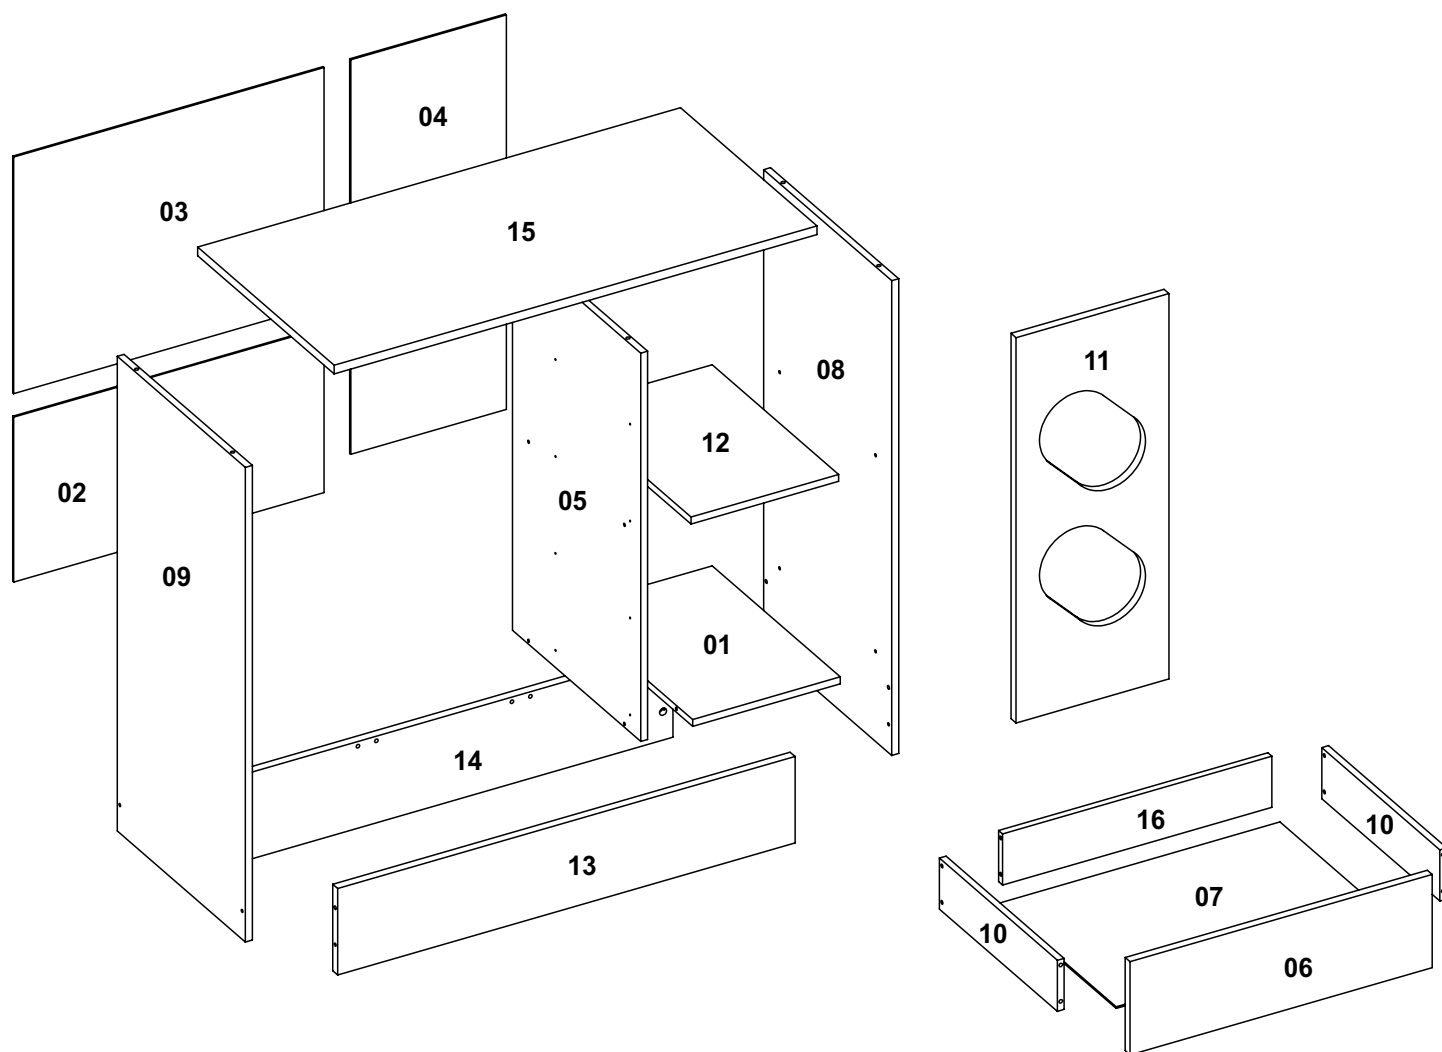

A montagem do produto deverá ser feita em superfície limpa e plana. Aconselhamos utilizar a embalagem do produto para forrar o chão a fim de não danificar o produto.

Durante a montagem evite batidas e contato com objetos cortantes. Observar as cargas máximas suportado pelo produto.

Limpeza

Retire o pó com uma flanela seca e depois utilize um pano macio umedecido com água.

Não utilizar produtos químicos e abrasivos

90min

Lista das Peças

Nº DA PEÇA	DESCRIÇÃO	QTD	CÓD. BRANCO
1	CHAPÉU 256X385X12	1	27338
2	COSTA 538X286X3	1	27375
3	COSTA 540X410X3	1	24531
4	COSTA 684X270X3	1	27376
5	DIVISÃO DIREITA 673X385X12	1	27373
6	FRENTE DE GAVETA 532X164X15	4	27324
7	FUNDO DE GAVETA 498X363X3	4	27332
8	LATERAL DIREITA 823X385X12	1	27374
9	LATERAL ESQUERDA 823X385X12	1	27372
10	LATERAL DE GAVETA 360X90X12	8	27319
11	PORTA 668X265X15	1	27377
12	PRATELEIRA 256X380X12	1	27344
13	RODAPÉ FRONTAL 793X150X15	1	27177
14	RODAPÉ TRASEIRO 793X150X15	1	25618
15	TAMPO 837X410X15	1	27379
16	TRASEIRO DE GAVETA 474X90X12	4	27321
17	VIDRO 438X190X3	1	27378