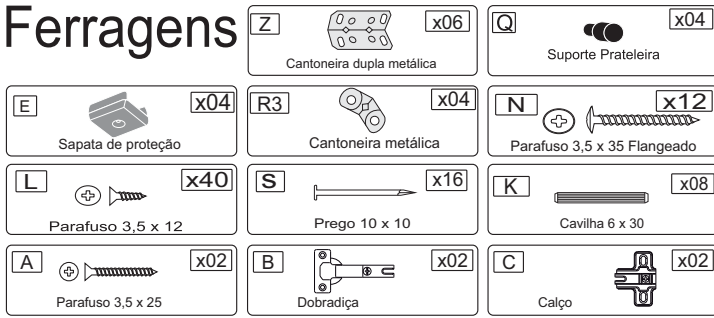

Peças

Sequência	Código	Descrição	Quantidade	Dimensões em mm		
				Largura	Comprimento	Espessura
1		Lateral Esquerda	1	380	705	12
2		Lateral Direita	1	380	705	12
3		Divisão	1	380	425	12
4		Base	1	380	640	12
5		Rodapé	2	145	640	15
6		Prateleira Maior	1	380	640	12
7		Tampo	1	395	670	15
8		Prateleira menor	1	380	314	12
9		Costas	1	497	332	3
10		Porta	1	320	445	15
11		Puxador	1	25	250	18
12		Reforço do Rodapé	1	70	338	15

Ferragens

Ferramentas necessárias (não fornecidas com o produto).

01

02

Certificado de Garantia TiGus Baby

Parabéns! Você acaba de adquirir um produto fabricado especialmente para pessoas que exigem qualidade. Os produtos TiGus Baby são fabricados com o que há de melhor em equipamentos e materiais, buscando sempre atender as legislações em vigor.