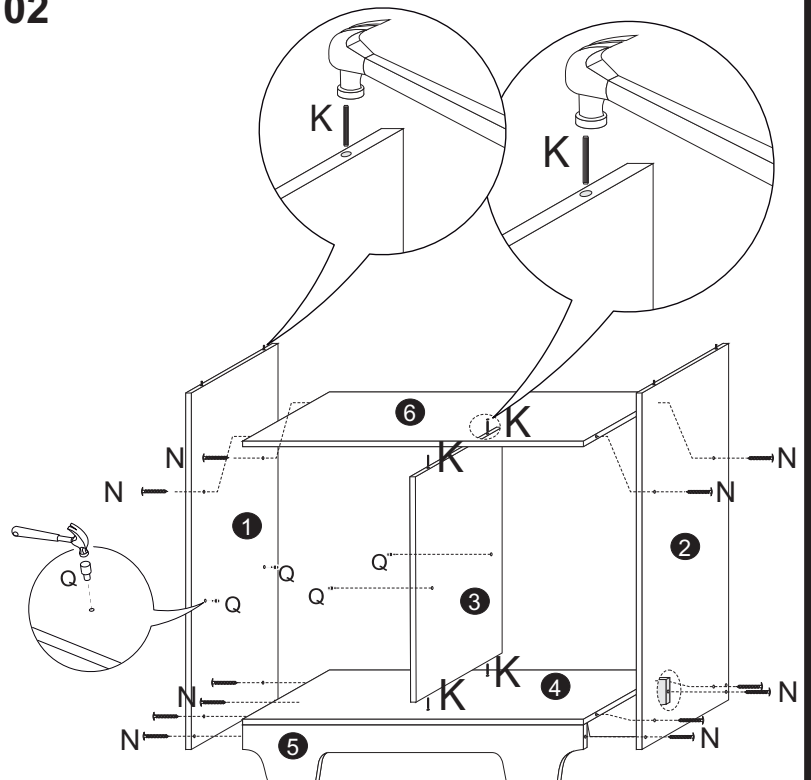

Peças

Sequência	Código	Descrição	Quantidade	Dimensões em mm		
				Largura	Comprimento	Espessura
1		Lateral Esquerda	1	380	705	12
2		Lateral Direita	1	380	705	12
3		Divisão	1	380	425	12
4		Base	1	380	640	12
5		Rodapé	2	145	640	15
6		Prateleira Maior	1	380	640	12
7		Tampo	1	395	670	15
8		Prateleira menor	1	380	314	12
9		Costas	1	497	332	3
10		Porta	1	320	445	15
11		Puxador	1	25	250	18
12		Reforço do Rodapé	1	70	338	15

Ferragens

Ferramentas necessárias (não fornecidas com o produto).

01

02