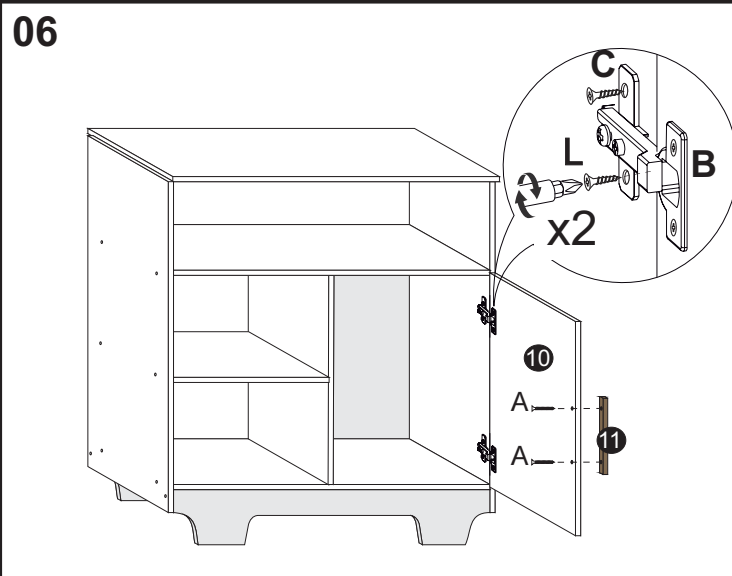

Certificado de Garantia TiGus Baby

Parabéns! Você acaba de adquirir um produto fabricado especialmente para pessoas que exigem qualidade. Os produtos TiGus Baby são fabricados com o que há de melhor em equipamentos e materiais, buscando sempre atender as legislações em vigor.

Este produto tem garantia de 06 (seis) meses, sendo 03 (três) meses referente ao código de defesa do consumidor e 03 (três) meses pela TiGus Baby, a partir da data da Nota fiscal emitida pela loja onde foi adquirido o produto. A garantia cobre defeitos de fabricação, vícios ocultos e degradação precoce das matérias primas e componentes empregados na produção.

A garantia não cobre envio e retorno do produto a indústria.

Para evitar perda da garantia é necessário alguns cuidados:

1) Verifique o estado da embalagem do produto no momento da entrega. Se houver danos nas mesmas de forma que possa provocar danos às peças, comunique imediatamente a loja onde adquiriu o produto preenchendo o formulário em anexo;
2) Esta garantia não cobre defeitos de montagem e mau uso. A TiGus Baby não se responsabiliza pela montagem e entrega ao consumidor.
3) Uso de ferramentas e reparos não autorizados pela TiGus Baby implicará na perda da garantia.
4) A exposição do produto a umidade, calor excessivo, produtos químicos e incidência direta a luz solar implicará na perda da garantia.
5) Na limpeza utilizar pano limpo e levemente umedecidos. Pode-se utilizar lustra móveis. Não utilizar de forma alguma objetos ásperos e produtos a base de solventes como álcool, gasolina, acetona, etc.

OBS: A montagem do produto é de responsabilidade do consumidor ou loja, não se responsabilizando a TiGus por vícios e fatos decorrentes desta montagem.