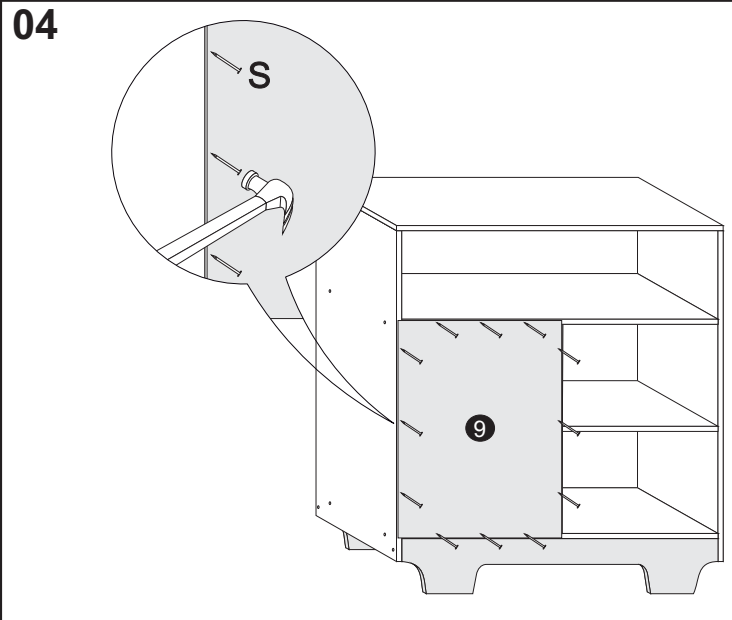

Certificado de Garantia TiGus Baby

Parabéns! Você acaba de adquirir um produto fabricado especialmente para pessoas que exigem qualidade. Os produtos TiGus Baby são fabricados com o que há de melhor em equipamentos e materiais, buscando sempre atender as legislações em vigor.

Este produto tem garantia de 06 (seis) meses, sendo 03 (três) meses referente ao código de defesa do consumidor e 03 (três) meses pela TiGus Baby, a partir da data da Nota fiscal emitida pela loja onde foi adquirido o produto. A garantia cobre defeitos de fabricação, vícios ocultos e degradação precoce das matérias primas e componentes empregados na produção.

A garantia não cobre envio e retorno do produto a indústria.

Para evitar perda da garantia é necessário alguns cuidados:

1) Verifique o estado da embalagem do produto no momento da entrega. Se houver danos nas mesmas de forma que possa provocar danos às peças, comunique imediatamente a loja onde adquiriu o produto preenchendo o formulário em anexo;
2) Esta garantia não cobre defeitos de montagem e mau uso. A TiGus Baby não se responsabiliza pela montagem e entrega ao consumidor.
3) Uso de ferramentas e reparos não autorizados pela TiGus Baby implicará na perda da garantia.
4) A exposição do produto a umidade, calor excessivo, produtos químicos e incidência direta a luz solar implicará na perda da garantia.
5) Na limpeza utilizar pano limpo e levemente umedecidos. Pode-se utilizar lustra móveis. Não utilizar de forma alguma objetos ásperos e produtos a base de solventes como álcool, gasolina, acetona, etc.

OBS: A montagem do produto é de responsabilidade do consumidor ou loja, não se responsabilizando a TiGus por vícios e fatos decorrentes desta montagem.