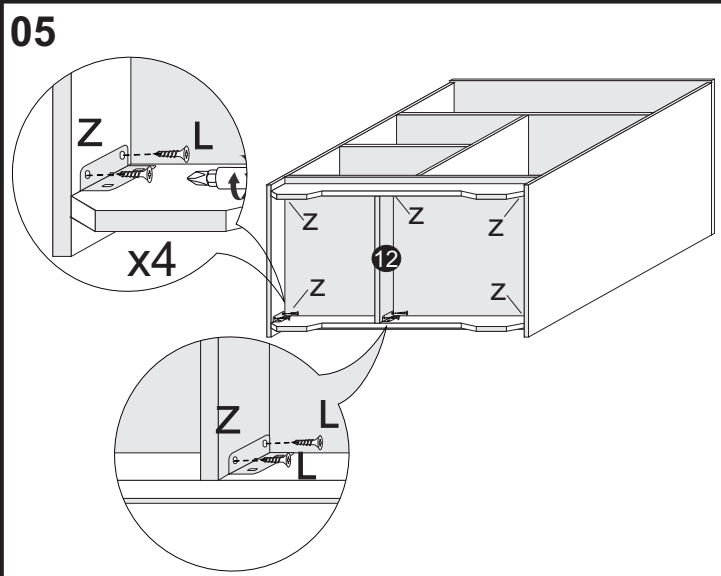

Certificado de Garantia TiGus Baby

Parabéns! Você acaba de adquirir um produto fabricado especialmente para pessoas que exigem qualidade. Os produtos TiGus Baby são fabricados com o que há de melhor em equipamentos e materiais, buscando sempre atender as legislações em vigor.

Este produto tem garantia de 06 (seis) meses, sendo 03 (três) meses referente ao código de defesa do consumidor e 03 (três) meses pela TiGus Baby, a partir da data da Nota fiscal emitida pela loja onde foi adquirido o produto. A garantia cobre defeitos de fabricação, vícios ocultos e degradação precoce das matérias primas e componentes empregados na produção.

A garantia não cobre envio e retorno do produto a indústria.

Para evitar perda da garantia é necessário alguns cuidados:

1) Verifique o estado da embalagem do produto no momento da entrega. Se houver danos nas mesmas de forma que possa provocar danos às peças, comunique imediatamente a loja onde adquiriu o produto preenchendo o formulário em anexo;
2) Esta garantia não cobre defeitos de montagem e mau uso. A TiGus Baby não se responsabiliza pela montagem e entrega ao consumidor.
3) Uso de ferramentas e reparos não autorizados pela TiGus Baby implicará na perda da garantia.
4) A exposição do produto a umidade, calor excessivo, produtos químicos e incidência direta a luz solar implicará na perda da garantia.
5) Na limpeza utilizar pano limpo e levemente umedecidos. Pode-se utilizar lustra móveis. Não utilizar de forma alguma objetos ásperos e produtos a base de solventes como álcool, gasolina, acetona, etc.

OBS: A montagem do produto é de responsabilidade do consumidor ou loja, não se responsabilizando a TiGus por vícios e fatos decorrentes desta montagem.