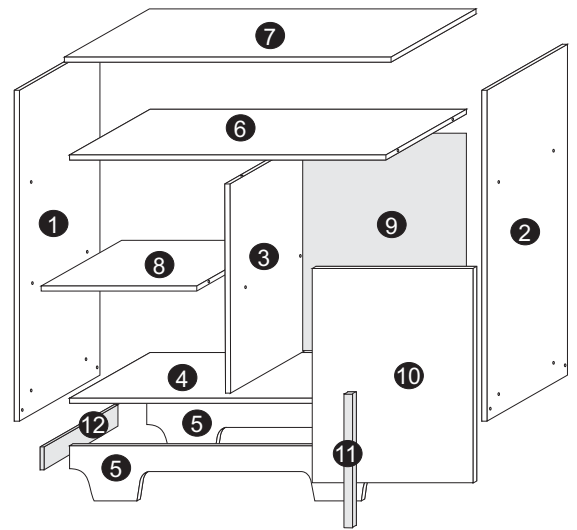

Peças

Sequência	Código	Descrição	Quantidade	Dimensões em mm		
				Largura	Comprimento	Espessura
1		Lateral Esquerda	1	380	705	12
2		Lateral Direita	1	380	705	12
3		Divisão	1	380	425	12
4		Base	1	380	640	12
5		Rodapé	2	145	640	15
6		Prateleira Maior	1	380	640	12
7		Tampo	1	395	670	15
8		Prateleira menor	1	380	314	12
9		Costas	1	497	332	3
10		Porta	1	320	445	15
11		Puxador	1	25	250	18
12		Reforço do Rodapé	1	70	338	15

Ferragens

Ferramentas necessárias (não fornecidas com o produto).

01

02