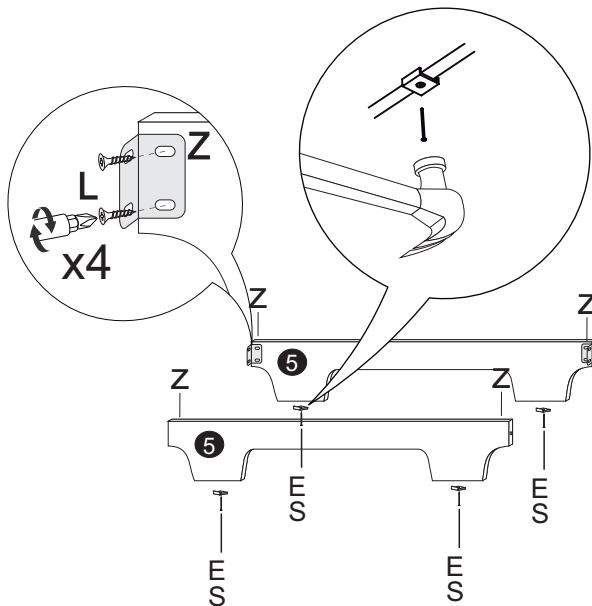

Peças

Sequência	Código	Descrição	Quantidade	Dimensões em mm		
				Largura	Comprimento	Espessura
1		Lateral Esquerda	1	380	705	12
2		Lateral Direita	1	380	705	12
3		Divisão	1	380	425	12
4		Base	1	380	640	12
5		Rodapé	2	145	640	15
6		Prateleira Maior	1	380	640	12
7		Tampo	1	395	670	15
8		Prateleira menor	1	380	314	12
9		Costas	1	497	332	3
10		Porta	1	320	445	15
11		Puxador	1	25	250	18
12		Reforço do Rodapé	1	70	338	15

Ferragens

Ferramentas necessárias (não fornecidas com o produto).

01

02