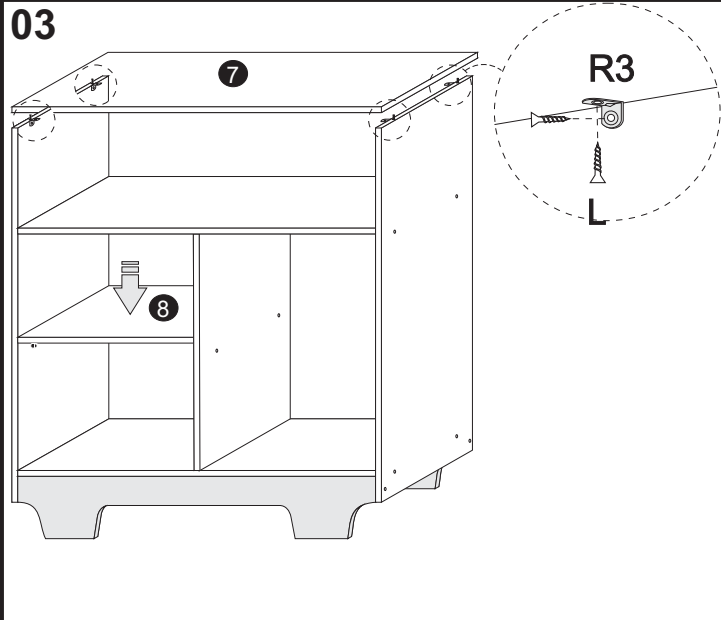

Certificado de Garantia TiGus Baby

Parabéns! Você acaba de adquirir um produto fabricado especialmente para pessoas que exigem qualidade. Os produtos TiGus Baby são fabricados com o que há de melhor em equipamentos e materiais, buscando sempre atender as legislações em vigor.

Este produto tem garantia de 06 (seis) meses, sendo 03 (três) meses referente ao código de defesa do consumidor e 03 (três) meses pela TiGus Baby, a partir da data da Nota fiscal emitida pela loja onde foi adquirido o produto. A garantia cobre defeitos de fabricação, vícios ocultos e degradação precoce das matérias primas e componentes empregados na produção.

A garantia não cobre envio e retorno do produto a indústria.

Para evitar perda da garantia é necessário alguns cuidados:

1) Verifique o estado da embalagem do produto no momento da entrega. Se houver danos nas mesmas de forma que possa provocar danos às peças, comunique imediatamente a loja onde adquiriu o produto preenchendo o formulário em anexo;
2) Esta garantia não cobre defeitos de montagem e mau uso. A TiGus Baby não se responsabiliza pela montagem e entrega ao consumidor.
3) Uso de ferramentas e reparos não autorizados pela TiGus Baby implicará na perda da garantia.
4) A exposição do produto a umidade, calor excessivo, produtos químicos e incidência direta a luz solar implicará na perda da garantia.
5) Na limpeza utilizar pano limpo e levemente umedecidos. Pode-se utilizar lustra móveis. Não utilizar de forma alguma objetos ásperos e produtos a base de solventes como álcool, gasolina, acetona, etc.

OBS: A montagem do produto é de responsabilidade do consumidor ou loja, não se responsabilizando a TiGus por vícios e fatos decorrentes desta montagem.