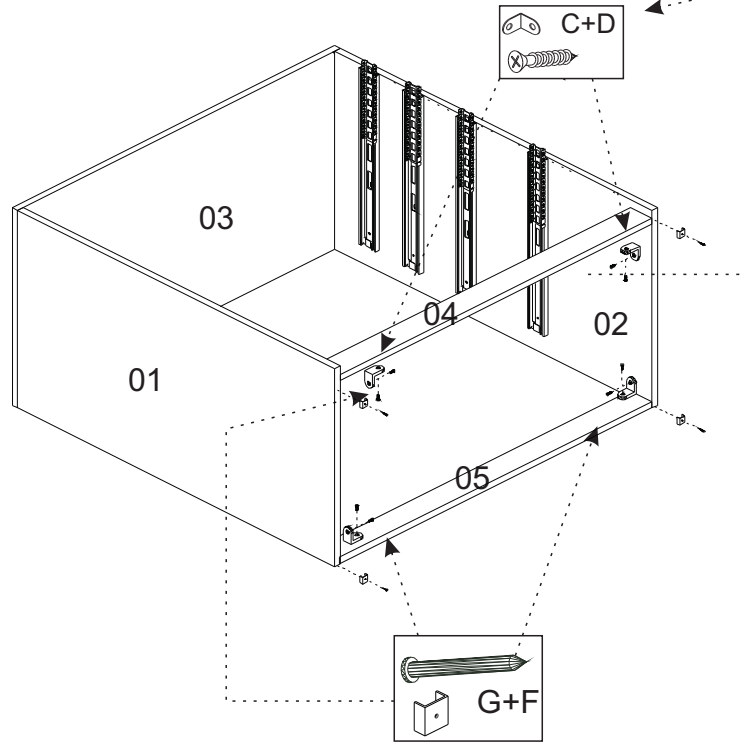

Cômoda Melissa 4 Gavetas

REF.: 610

MANUAL DE MONTAGEM

deibe móveis
...da nossa família para a sua...

2° PASSO

FERRAGENS

A	20	Parafuso 3,5 x 40	
B	30	Cavilha 6 X 30	
C	60	Parafuso 3,5 x 12	
D	12	Cantoneira	
E	04	Puxador 100mm	
F	04	Sapata 15 x 15	
G	60	Prego 10 x 07	
H	08	Parafuso 3,5 x 25	
I	04	Corrediça	
J	01	Perfil H	

3° PASSO

4° PASSO

5° PASSO