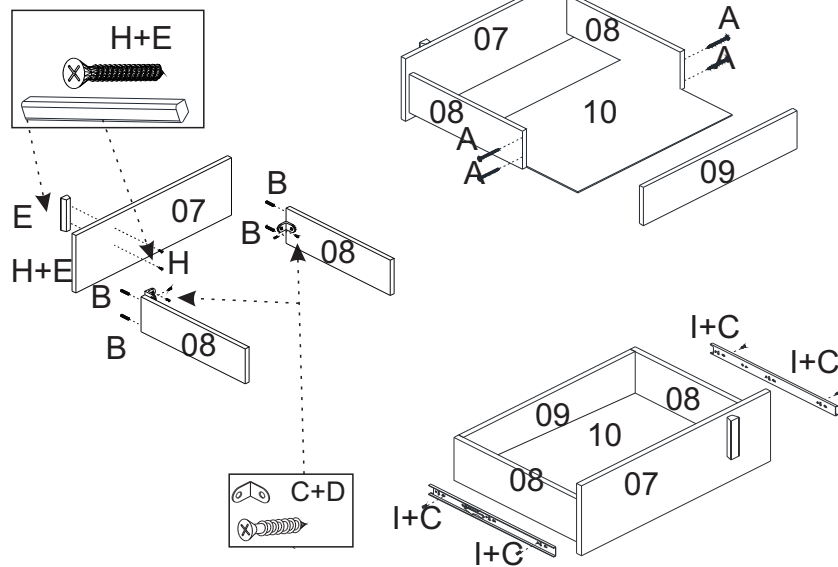

Cômoda Melissa 4 Gavetas

REF.: 610

MANUAL DE MONTAGEM

deibe móveis
...da nossa família para a sua...

2° PASSO

FERRAGENS

A	20	Parafuso 3,5 x 40	
B	30	Cavilha 6 X 30	
C	60	Parafuso 3,5 x 12	
D	12	Cantoneira	
E	04	Puxador 100mm	
F	04	Sapata 15 x 15	
G	60	Prego 10 x 07	
H	08	Parafuso 3,5 x 25	
I	04	Corrediça	
J	01	Perfil H	

3° PASSO

4° PASSO

5° PASSO