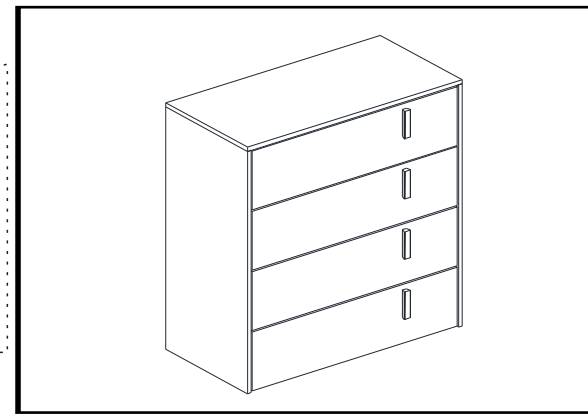

Cômoda Melissa 4 Gavetas

REF.: 610

MANUAL DE MONTAGEM

deibe móveis
...da nossa família para a sua...

2° PASSO

FERRAGENS

A	20	Parafuso 3,5 x 40	
B	30	Cavilha 6 X 30	
C	60	Parafuso 3,5 x 12	
D	12	Cantoneira	
E	04	Puxador 100mm	
F	04	Sapata 15 x 15	
G	60	Prego 10 x 07	
H	08	Parafuso 3,5 x 25	
I	04	Corrediça	
J	01	Perfil H	