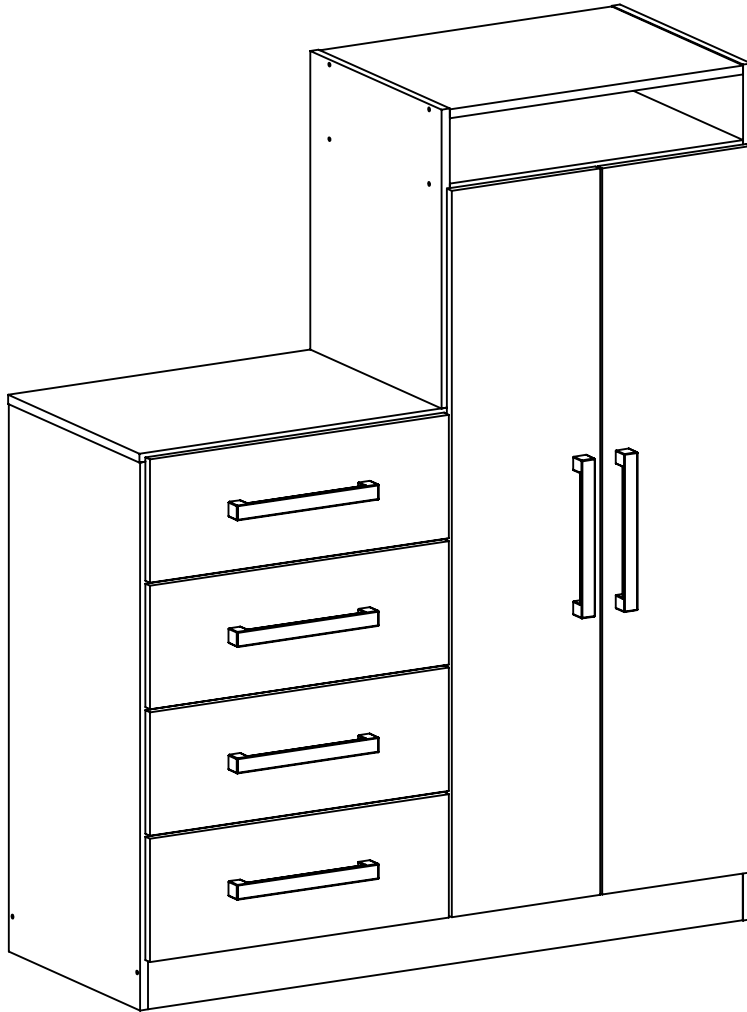

Cômoda Sapateira Paris

REF.CO2427

COD. FERRAGEM:27742

Altura: 1140

Largura: 906

Profundidade: 352

ATENÇÃO

- ➔ Ler atentamente toda a instrução antes de iniciar a montagem;
- ➔ A montagem do produto deverá ser feita em superfície limpa e plana;
- ➔ Aconselhamos utilizar a embalagem do produto para forrar o chão a fim de não danificar o produto;
- ➔ Evitar batidas e o contato com objetos cortantes;
- ➔ Observar carga máxima suportado pelo produto;

LIMPIEZA

- ➔ Paño ligeramente humedecido con agua, seguido por un paño seco;
- ➔ No utilice productos químicos y abrasivos;

70min

Lista das Peças

Nº DA PEÇA	DESCRIÇÃO	QTD	COD. BRANCO	COD. CACAU
1	CHAPÉU 435X337X12	1	27722	27530
2	COSTA 450X329X3	2	26277	26277
3	COSTA 960X225X3	2	27725	27724
4	DIVISÃO 653X337X12	1	27732	27733
5	FRENTE DE GAVETA 443X164X12	4	26279	27738
6	FUNDO DE GAVETA 426X336X3	4	23222	23222
7	LATERAL ESQUERDA 397X337X12	1	27728	27729
8	LATERAL DIREITA 459X337X12	1	27726	27727
9	LATERAL DIREITA 678X337X12	1	27734	27735
10	LATERAL ESQUERDA 728X337X12	1	27736	27737
11	LATERAL DE GAVETA 330X92X12	8	24431	24431
12	PORTA 965X220X12	2	27730	27731
13	PRATELEIRA 435X337X12	1	27693	25812
14	RODAPÉ FRONTAL 882X75X12	1	27721	25327
15	RODAPÉ TRASEIRO 882X75X12	1	25399	25399
16	TAMPO 435X337X12	2	27720	25332
17	TAMPO 895X337X12	1	27743	27744
18	TRASEIRO DE GAVETA 403X92X12	4	23560	23560