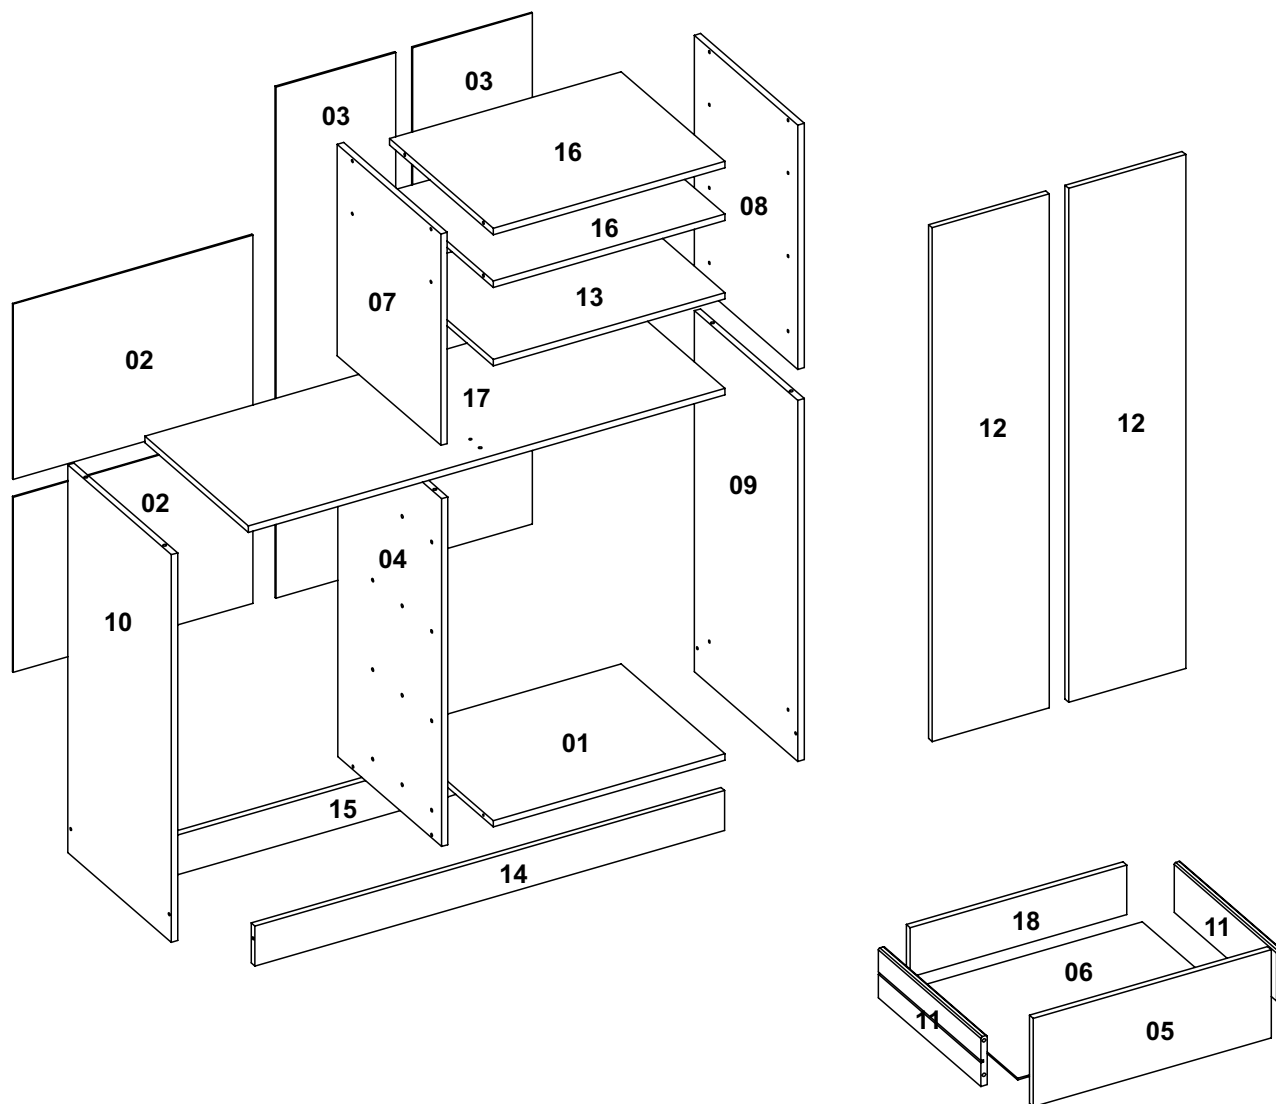

LIMPIEZA

- ➔ Paño ligeramente humedecido con agua, seguido por un paño seco;
- ➔ No utilice productos químicos y abrasivos;

70min

Lista das Peças

Nº DA PEÇA	DESCRIÇÃO	QTD	COD. BRANCO	COD. CACAU
1	CHAPÉU 435X337X12	1	27722	27530
2	COSTA 450X329X3	2	26277	26277
3	COSTA 960X225X3	2	27725	27724
4	DIVISÃO 653X337X12	1	27732	27733
5	FRENTE DE GAVETA 443X164X12	4	26279	27738
6	FUNDO DE GAVETA 426X336X3	4	23222	23222
7	LATERAL ESQUERDA 397X337X12	1	27728	27729
8	LATERAL DIREITA 459X337X12	1	27726	27727
9	LATERAL DIREITA 678X337X12	1	27734	27735
10	LATERAL ESQUERDA 728X337X12	1	27736	27737
11	LATERAL DE GAVETA 330X92X12	8	24431	24431
12	PORTA 965X220X12	2	27730	27731
13	PRATELEIRA 435X337X12	1	27693	25812
14	RODAPÉ FRONTAL 882X75X12	1	27721	25327
15	RODAPÉ TRASEIRO 882X75X12	1	25399	25399
16	TAMPO 435X337X12	2	27720	25332
17	TAMPO 895X337X12	1	27743	27744
18	TRASEIRO DE GAVETA 403X92X12	4	23560	23560