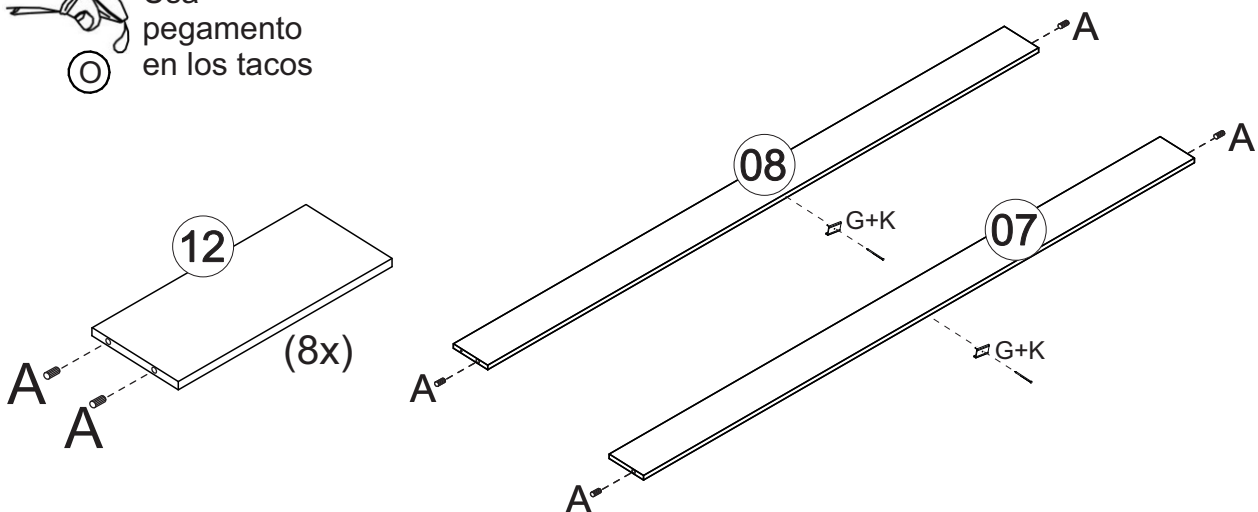

Obs: os calços plásticos são adicionados as dobradiças, antes da sua fixação.

Nota: los calzos plasticos son colocados antes que la visagra en la puerta.