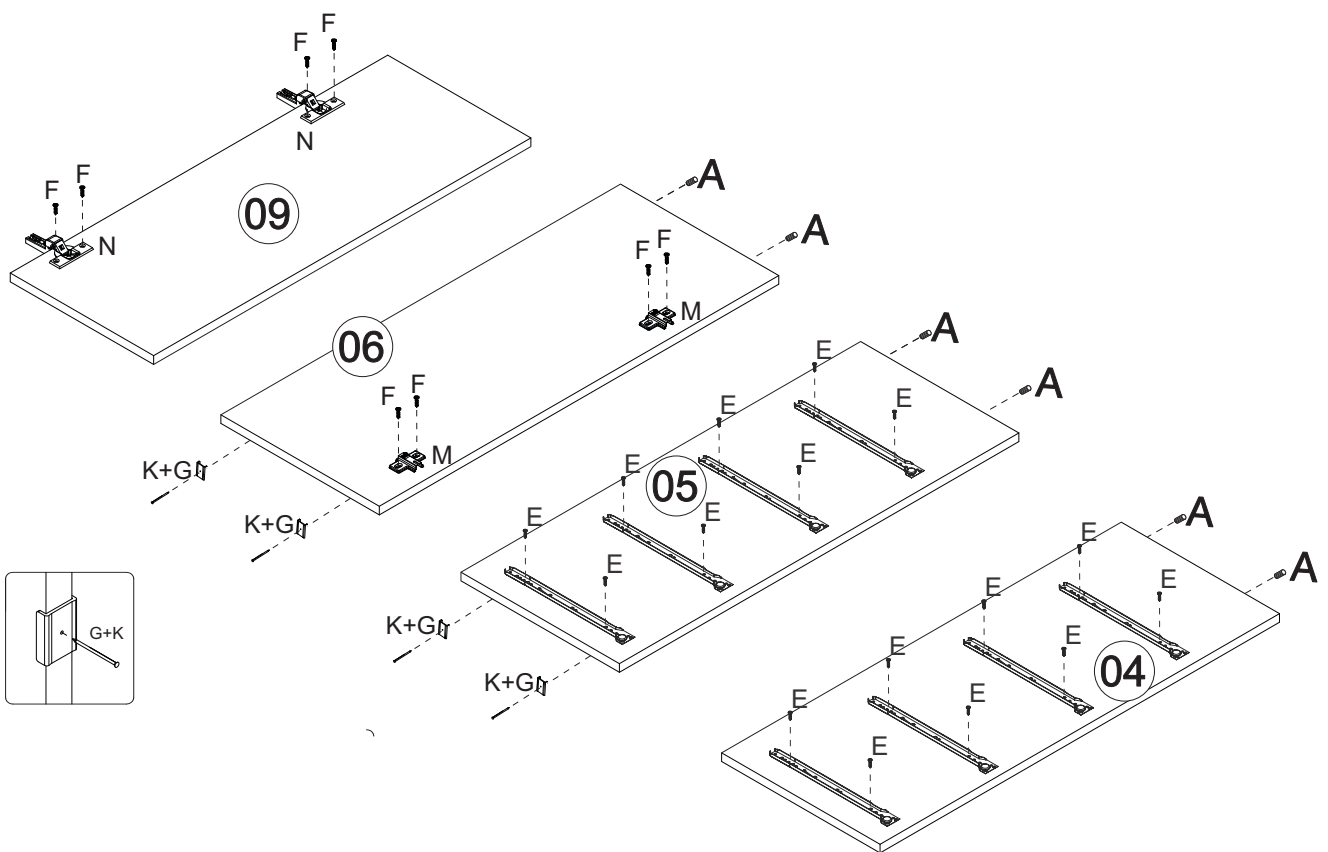

Pré-Montagem/Preparacion de piezas