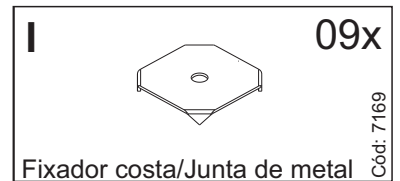

FERRAGEM/HERRAJE