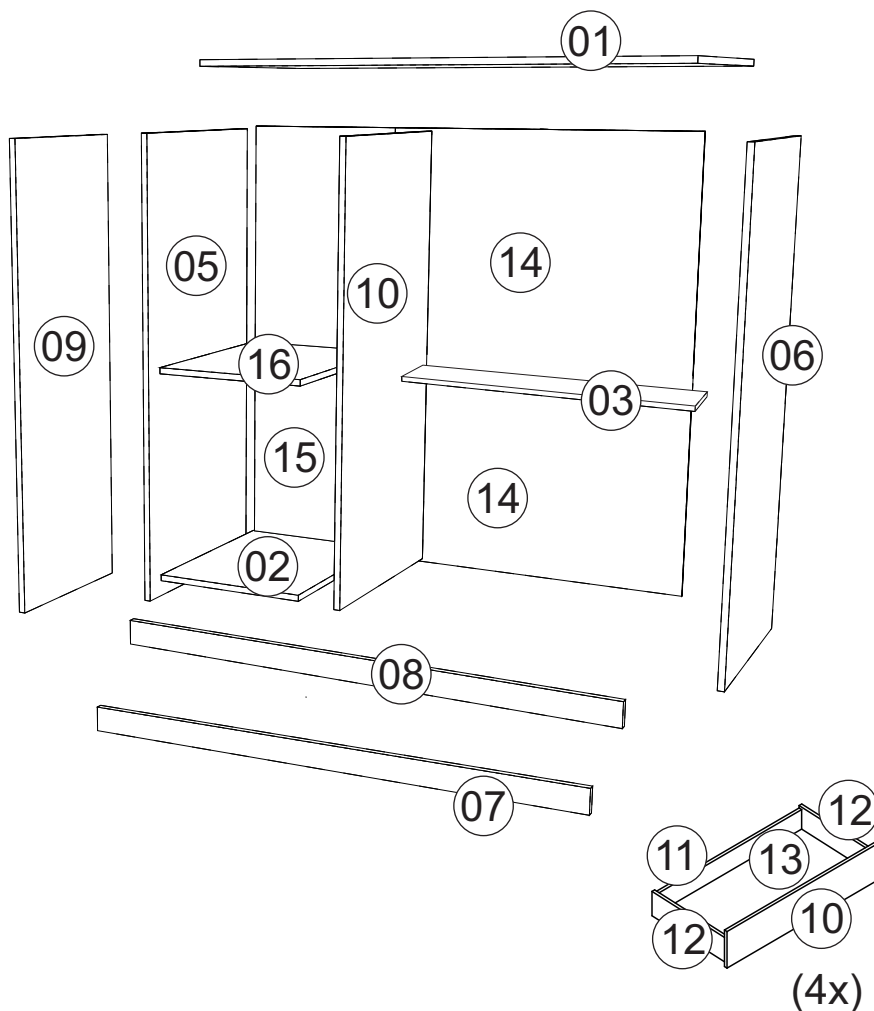

mxmóveis

Rodovia SC-492 - Km 10 - B. Industrial

89905-000 - Bandeirante - SC

Fone: (49) 3622-4549

e-mail: mxmoveis@mxmoveis.com.br

Ref.CO025

Cômoda Pilar  
Cômada Pilar

Nº	CÓDIGO CODE	NOME DA PEÇA/DESCRIPTION	MEDIDAS MEASURE	QTD. QTY.	BRANCO BRANCO	MARROCOS MARROCOS
01	CO025.33.00	Tampo / Tapa	936x402x12	01	264031	265985
02	CO025.01.00	Base Inferior/Base inferior	387x292x12	01	253899	265978
03	CO025.28.00	Ripa sustentação/Ripa sustentación	602x50x12	01	253877	253877
04	CO025.19.00	Lateral Interna/Division	841x387x12	01	264030	265982
05	CO025.18.00	Lateral Externa Esquerda/Left Side	898x387x12	01	253903	265981
06	CO025.17.00	Lateral Externa Direita/Right Side	898x387x12	01	264029	265980
07	CO025.30.00	Rodapé Frontal/Rodapie	906x57x12	01	253906	265984
08	CO025.32.00	Rodapé Traseiro/ Rodapie trasero	906x57x12	01	253880	253880
09	CO025.25.00	Porta/Puerta	829x300x12	01	253905	265983
10	CO025.14.00	Frente Gaveta/Frente cajón	610x205x12	04	260119	265979
11	CO025.29.00	Ripa Traseira Gaveta/Trasero cajon	553x80x12	04	253878	253878
12	CO025.15.00	Lateral Gaveta/Lateral cajón	350x100x12	08	253872	253872
13	CO025.34.00	Forro Gaveta / Reves	577x355x2,5	04	253868	253868
14	CO025.13.00	Forro/Reves	859x307x2,5	02	253866	253866
15	CO025.13.01	Forro/Reves	841x304x2,5	01	253867	253867
16	CO025.02.00	Base interna/ Base	387x292x12	01	264032	264032

03

04

**05**

(4x)

**06**