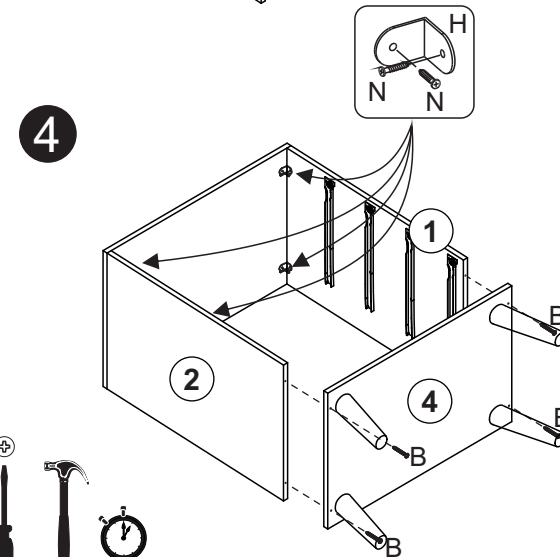

A		6,0x30	20
B		4,0x40	04
C		7,0x50	04
D		350mm	04
E		3,5x30	04
F		10x10	50
G		Chave zeta 4mm	01
H		Cantoneira metal 22x22	12
J		Puxador 1 ponto	04
K		13x15	16
L		Bisnaga de cola	01
M		Pé palito madeira 170mm	04
N		3,5x14	64

Montagem gaveta