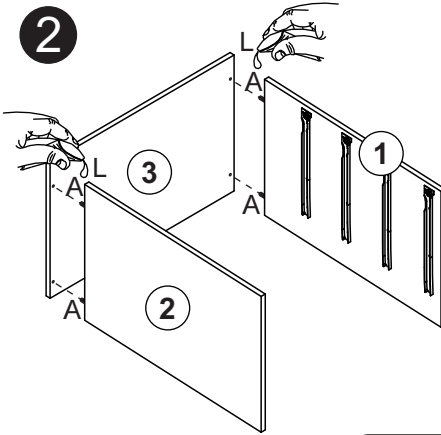

A		6,0x30	20
B		4,0x40	04
C		7,0x50	04
D		350mm	04
E		3,5x30	04
F		10x10	50
G		Chave zeta 4mm	01
H		Cantoneira metal 22x22	12
J		Puxador 1 ponto	04
K		13x15	16
L		Bisnaga de cola	01
M		Pé palito madeira 170mm	04
N		3,5x14	64

Montagem gaveta