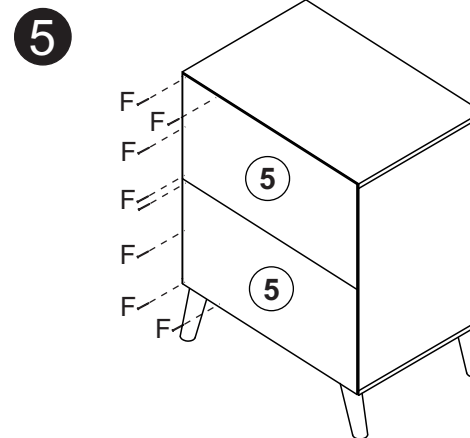

A		6,0x30	20
B		4,0x40	04
C		7,0x50	04
D		350mm	04
E		3,5x30	04
F		10x10	50
G		Chave zeta 4mm	01
H		Cantoneira metal 22x22	12
J		Puxador 1 ponto	04
K		13x15	16
L		Bisnaga de cola	01
M		Pé palito madeira 170mm	04
N		3,5x14	64

Montagem gaveta