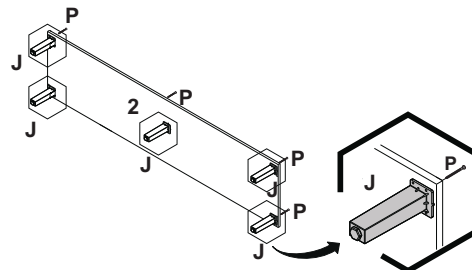

KIT DE FERRAGENS / COD. 19727

A Parafuso 3,5X35 (Estrutura) X29	B Conector X12	C Parafuso 3,5x25 (Puxador) X10
D Parafuso 3,5x14 X120	E Cantoneira 2 furos X01	F Corrediça Telescópica X02
G Fixador Costas X06	H Prego 10x10 X70	I Cavilha 6x30 X13
J Pés COD. 2893 X05	K Cavilha 6x45 X04	L Dobradiça X12
M Calço Dobradiça 3mm X08	N Puxador Madeira COD. 19556 X05	O Parafuso 5x40 Flangeado (Pés) X05
P Perfil H 1180 COD. 5587	Q Calço Dobradiça 12mm X04	

01 Início da Montagem