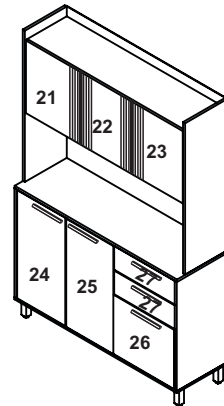

07 Fixação das Costas

08 Fixação dos Calço da Dobradiça

09 Montagem das Gavetas

10 Montagem das Portas 21, 22, 23 e 24

11 Fixação das Portas

12 Colocação das Gavetas

KITÃO
ARTHUR

Atualizado em: 10/01/2024 **Ao solicitar assistência, informe o número da peça e a letra do acessório**

Rua Projetada S/N - Biarro Belo Horizonte
Rodeiro - MG - CEP 36510-000

(32) 3577-3900

LISTA DE PEÇAS						
Cód	SEQ	DESCRIÇÃO	COMP.	LARG.	ESP.	QNTD
19692	2	Base	1188	430	12	1
19694	3	Lateral Inferior Direita	712	430	15	1
19698	4	Divisao Inferior	712	430	15	1
19697	5	Lateral Inferior Esquerda	712	430	15	1
19700	6	Prateleira Inferior	762	360	12	1
19699	7	Divisao Inferior Estreita	712	70	12	1
19693	8	Tampo	1188	450	15	1
19701	9	Lateral Superior Direita	1092	300	15	1
19903	10	Lateral Superior Esquerda	1092	300	15	1
19703	11	Tampo/Base Estreita	1156	282	12	1
19703	11A	Tampo/Base Estreita	1156	282	12	1
19712	12	Divisao Superior	418	282	12	1
19704	13	Travessa Estreita	1156	70	15	1
19714	14	Costa Inferior	1180	362	3	1
19714	15	Costa Inferior	1180	362	3	1
19715	16	Costa Superior na cor	1180	362	3	1
19715	18	Costa Superior na cor	1180	362	3	1
19715	20	Costa Superior na cor	1180	362	3	1
19710	21	Porta Dir./Esq. Frisada	450	380	15	1
19711	22	Porta Central Frisada	450	380	15	1
19710	23	Porta Dir./Esq. Frisada	450	380	15	1
19709	24	Porta Inferior Grande	720	385	15	1
19709	25	Porta Inferior Grande	720	385	15	1
19708	26	Porta Inferior Pequena	393	355	15	1
19707	27	Frete Gaveta	393	178	15	2
19705	28	Lateral Gaveta	300	80	12	4
19706	29	Traseiro Gaveta	334	75	12	2
19713	30	Fundo Gaveta	352	305	3	2