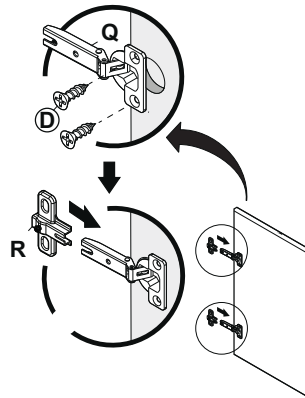

07 Fixação das Costas

08 Fixação dos Calço da Dobradiça

09 Montagem das Gavetas

10 Montagem das Portas 21, 22, 23 e 24

11 Fixação das Portas

12 Colocação das Gavetas

KITÃO
ARTHUR

Atualizado em: 10/01/2024 **Ao solicitar assistência, informe o número da peça e a letra do acessório**

Rua Projetada S/N - Biarro Belo Horizonte
Rodeiro - MG - CEP 36510-000

(32) 3577-3900

LISTA DE PEÇAS						
Cód	SEQ	DESCRIÇÃO	COMP.	LARG.	ESP.	QNTD
19692	2	Base	1188	430	12	1
19694	3	Lateral Inferior Direita	712	430	15	1
19698	4	Divisao Inferior	712	430	15	1
19697	5	Lateral Inferior Esquerda	712	430	15	1
19700	6	Prateleira Inferior	762	360	12	1
19699	7	Divisao Inferior Estreita	712	70	12	1
19693	8	Tampo	1188	450	15	1
19701	9	Lateral Superior Direita	1092	300	15	1
19903	10	Lateral Superior Esquerda	1092	300	15	1
19703	11	Tampo/Base Estreita	1156	282	12	1
19703	11A	Tampo/Base Estreita	1156	282	12	1
19712	12	Divisao Superior	418	282	12	1
19704	13	Travessa Estreita	1156	70	15	1
19714	14	Costa Inferior	1180	362	3	1
19714	15	Costa Inferior	1180	362	3	1
19715	16	Costa Superior na cor	1180	362	3	1
19715	18	Costa Superior na cor	1180	362	3	1
19715	20	Costa Superior na cor	1180	362	3	1
19710	21	Porta Dir./Esq. Frisada	450	380	15	1
19711	22	Porta Central Frisada	450	380	15	1
19710	23	Porta Dir./Esq. Frisada	450	380	15	1
19709	24	Porta Inferior Grande	720	385	15	1
19709	25	Porta Inferior Grande	720	385	15	1
19708	26	Porta Inferior Pequena	393	355	15	1
19707	27	Frete Gaveta	393	178	15	2
19705	28	Lateral Gaveta	300	80	12	4
19706	29	Traseiro Gaveta	334	75	12	2
19713	30	Fundo Gaveta	352	305	3	2