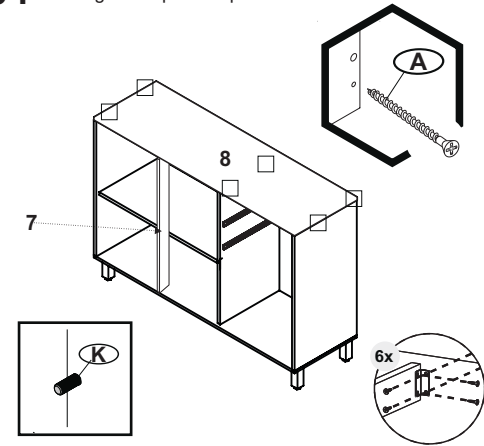

07 Fixação das Costas

08 Fixação dos Calço da Dobradiça

09 Montagem das Gavetas

10 Montagem das Portas 21, 22, 23 e 24

11 Fixação das Portas

12 Colocação das Gavetas

KITÃO
ARTHUR

Atualizado em: 10/01/2024 **Ao solicitar assistência, informe o número da peça e a letra do acessório**

Rua Projetada S/N - Biarro Belo Horizonte
Rodeiro - MG - CEP 36510-000

(32) 3577-3900

LISTA DE PEÇAS						
Cód	SEQ	DESCRIÇÃO	COMP.	LARG.	ESP.	QNTD
19692	2	Base	1188	430	12	1
19694	3	Lateral Inferior Direita	712	430	15	1
19698	4	Divisao Inferior	712	430	15	1
19697	5	Lateral Inferior Esquerda	712	430	15	1
19700	6	Prateleira Inferior	762	360	12	1
19699	7	Divisao Inferior Estreita	712	70	12	1
19693	8	Tampo	1188	450	15	1
19701	9	Lateral Superior Direita	1092	300	15	1
19903	10	Lateral Superior Esquerda	1092	300	15	1
19703	11	Tampo/Base Estreita	1156	282	12	1
19703	11A	Tampo/Base Estreita	1156	282	12	1
19712	12	Divisao Superior	418	282	12	1
19704	13	Travessa Estreita	1156	70	15	1
19714	14	Costa Inferior	1180	362	3	1
19714	15	Costa Inferior	1180	362	3	1
19715	16	Costa Superior na cor	1180	362	3	1
19715	18	Costa Superior na cor	1180	362	3	1
19715	20	Costa Superior na cor	1180	362	3	1
19710	21	Porta Dir./Esq. Frisada	450	380	15	1
19711	22	Porta Central Frisada	450	380	15	1
19710	23	Porta Dir./Esq. Frisada	450	380	15	1
19709	24	Porta Inferior Grande	720	385	15	1
19709	25	Porta Inferior Grande	720	385	15	1
19708	26	Porta Inferior Pequena	393	355	15	1
19707	27	Frete Gaveta	393	178	15	2
19705	28	Lateral Gaveta	300	80	12	4
19706	29	Traseiro Gaveta	334	75	12	2
19713	30	Fundo Gaveta	352	305	3	2

01 Início da Montagem

02 Montagem das Laterais

03 Montagem do Tampo Central

04 Montagem da parte superior do KIT.

05 Montagem da Prateleira Superior

06 Montagem da parte Superior no Tampo Central.