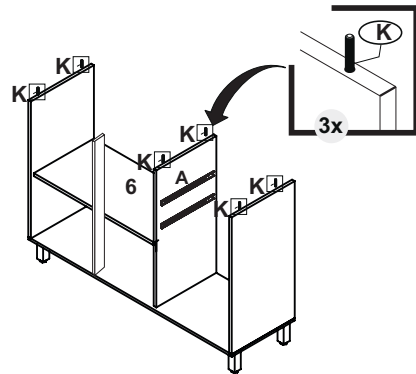

Rua Projetada S/N - Biarro Belo Horizonte
Rodeiro - MG - CEP 36510-000

(32) 3577-3900

LISTA DE PEÇAS						
Cód	SEQ	DESCRIÇÃO	COMP.	LARG.	ESP.	QNTD
19692	2	Base	1188	430	12	1
19694	3	Lateral Inferior Direita	712	430	15	1
19698	4	Divisao Inferior	712	430	15	1
19697	5	Lateral Inferior Esquerda	712	430	15	1
19700	6	Prateleira Inferior	762	360	12	1
19699	7	Divisao Inferior Estreita	712	70	12	1
19693	8	Tampo	1188	450	15	1
19701	9	Lateral Superior Direita	1092	300	15	1
19903	10	Lateral Superior Esquerda	1092	300	15	1
19703	11	Tampo/Base Estreita	1156	282	12	1
19703	11A	Tampo/Base Estreita	1156	282	12	1
19712	12	Divisao Superior	418	282	12	1
19704	13	Travessa Estreita	1156	70	15	1
19714	14	Costa Inferior	1180	362	3	1
19714	15	Costa Inferior	1180	362	3	1
19715	16	Costa Superior na cor	1180	362	3	1
19715	18	Costa Superior na cor	1180	362	3	1
19715	20	Costa Superior na cor	1180	362	3	1
19710	21	Porta Dir./Esq. Frisada	450	380	15	1
19711	22	Porta Central Frisada	450	380	15	1
19710	23	Porta Dir./Esq. Frisada	450	380	15	1
19709	24	Porta Inferior Grande	720	385	15	1
19709	25	Porta Inferior Grande	720	385	15	1
19708	26	Porta Inferior Pequena	393	355	15	1
19707	27	Frete Gaveta	393	178	15	2
19705	28	Lateral Gaveta	300	80	12	4
19706	29	Traseiro Gaveta	334	75	12	2
19713	30	Fundo Gaveta	352	305	3	2

KIT DE FERRAGENS / COD. 19727

A Parafuso 3,5X35 (Estrutura) X29	B Conector X12	C Parafuso 3,5x25 (Puxador) X10
D Parafuso 3,5x14 X120	E Cantoneira 2 furos X01	F Corrediça Telescópica X02
G Fixador Costas X06	H Prego 10x10 X70	I Cavilha 6x30 X13
J Pés COD. 2893 X05	K Cavilha 6x45 X04	L Dobradiça X12
M Calço Dobradiça 3mm X08	N Puxador Madeira COD. 19556 X05	O Parafuso 5x40 Flangeado (Pés) X05
P Perfil H 1180 COD. 5587	Q Calço Dobradiça 12mm X04	

01 Início da Montagem

02 Montagem das Laterais

03 Montagem do Tampo Central

04 Montagem da parte superior do KIT.

05 Montagem da Prateleira Superior

06 Montagem da parte Superior no Tampo Central.