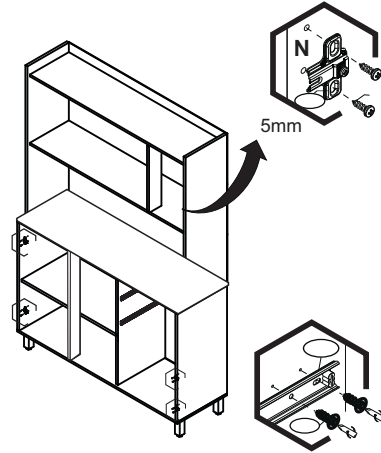

07 Fixação das Costas

08 Fixação dos Calço da Dobradiça

09 Montagem das Gavetas

10 Montagem das Portas 21, 22, 23 e 24

11 Fixação das Portas

12 Colocação das Gavetas

KITÃO
ARTHUR

Atualizado em: 10/01/2024 **Ao solicitar assistência, informe o número da peça e a letra do acessório**

Rua Projetada S/N - Biarro Belo Horizonte
Rodeiro - MG - CEP 36510-000

(32) 3577-3900

LISTA DE PEÇAS						
Cód	SEQ	DESCRIÇÃO	COMP.	LARG.	ESP.	QNTD
19692	2	Base	1188	430	12	1
19694	3	Lateral Inferior Direita	712	430	15	1
19698	4	Divisao Inferior	712	430	15	1
19697	5	Lateral Inferior Esquerda	712	430	15	1
19700	6	Prateleira Inferior	762	360	12	1
19699	7	Divisao Inferior Estreita	712	70	12	1
19693	8	Tampo	1188	450	15	1
19701	9	Lateral Superior Direita	1092	300	15	1
19903	10	Lateral Superior Esquerda	1092	300	15	1
19703	11	Tampo/Base Estreita	1156	282	12	1
19703	11A	Tampo/Base Estreita	1156	282	12	1
19712	12	Divisao Superior	418	282	12	1
19704	13	Travessa Estreita	1156	70	15	1
19714	14	Costa Inferior	1180	362	3	1
19714	15	Costa Inferior	1180	362	3	1
19715	16	Costa Superior na cor	1180	362	3	1
19715	18	Costa Superior na cor	1180	362	3	1
19715	20	Costa Superior na cor	1180	362	3	1
19710	21	Porta Dir./Esq. Frisada	450	380	15	1
19711	22	Porta Central Frisada	450	380	15	1
19710	23	Porta Dir./Esq. Frisada	450	380	15	1
19709	24	Porta Inferior Grande	720	385	15	1
19709	25	Porta Inferior Grande	720	385	15	1
19708	26	Porta Inferior Pequena	393	355	15	1
19707	27	Frete Gaveta	393	178	15	2
19705	28	Lateral Gaveta	300	80	12	4
19706	29	Traseiro Gaveta	334	75	12	2
19713	30	Fundo Gaveta	352	305	3	2