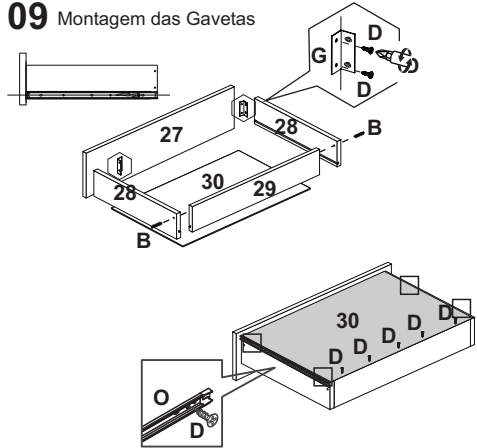

07 Fixação das Costas

08 Fixação dos Calço da Dobradiça

09 Montagem das Gavetas

10 Montagem das Portas 21, 22, 23 e 24

11 Fixação das Portas

12 Colocação das Gavetas

KITÃO
ARTHUR

Atualizado em: 10/01/2024 **Ao solicitar assistência, informe o número da peça e a letra do acessório**

Rua Projetada S/N - Biarro Belo Horizonte
Rodeiro - MG - CEP 36510-000

(32) 3577-3900

LISTA DE PEÇAS						
Cód	SEQ	DESCRIÇÃO	COMP.	LARG.	ESP.	QNTD
19692	2	Base	1188	430	12	1
19694	3	Lateral Inferior Direita	712	430	15	1
19698	4	Divisao Inferior	712	430	15	1
19697	5	Lateral Inferior Esquerda	712	430	15	1
19700	6	Prateleira Inferior	762	360	12	1
19699	7	Divisao Inferior Estreita	712	70	12	1
19693	8	Tampo	1188	450	15	1
19701	9	Lateral Superior Direita	1092	300	15	1
19903	10	Lateral Superior Esquerda	1092	300	15	1
19703	11	Tampo/Base Estreita	1156	282	12	1
19703	11A	Tampo/Base Estreita	1156	282	12	1
19712	12	Divisao Superior	418	282	12	1
19704	13	Travessa Estreita	1156	70	15	1
19714	14	Costa Inferior	1180	362	3	1
19714	15	Costa Inferior	1180	362	3	1
19715	16	Costa Superior na cor	1180	362	3	1
19715	18	Costa Superior na cor	1180	362	3	1
19715	20	Costa Superior na cor	1180	362	3	1
19710	21	Porta Dir./Esq. Frisada	450	380	15	1
19711	22	Porta Central Frisada	450	380	15	1
19710	23	Porta Dir./Esq. Frisada	450	380	15	1
19709	24	Porta Inferior Grande	720	385	15	1
19709	25	Porta Inferior Grande	720	385	15	1
19708	26	Porta Inferior Pequena	393	355	15	1
19707	27	Frete Gaveta	393	178	15	2
19705	28	Lateral Gaveta	300	80	12	4
19706	29	Traseiro Gaveta	334	75	12	2
19713	30	Fundo Gaveta	352	305	3	2