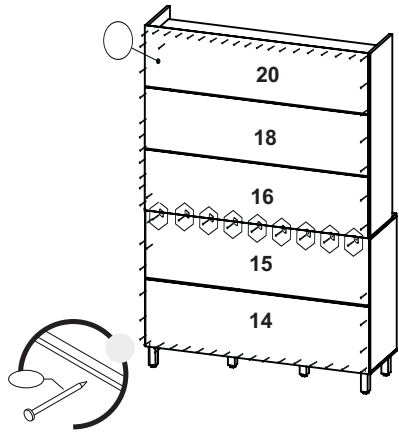

07 Fixação das Costas

08 Fixação dos Calço da Dobradiça

09 Montagem das Gavetas

10 Montagem das Portas 21, 22, 23 e 24

11 Fixação das Portas

12 Colocação das Gavetas

KITÃO
ARTHUR

Atualizado em: 10/01/2024 **Ao solicitar assistência, informe o número da peça e a letra do acessório**

Rua Projetada S/N - Biarro Belo Horizonte
Rodeiro - MG - CEP 36510-000

(32) 3577-3900

LISTA DE PEÇAS						
Cód	SEQ	DESCRIÇÃO	COMP.	LARG.	ESP.	QNTD
19692	2	Base	1188	430	12	1
19694	3	Lateral Inferior Direita	712	430	15	1
19698	4	Divisao Inferior	712	430	15	1
19697	5	Lateral Inferior Esquerda	712	430	15	1
19700	6	Prateleira Inferior	762	360	12	1
19699	7	Divisao Inferior Estreita	712	70	12	1
19693	8	Tampo	1188	450	15	1
19701	9	Lateral Superior Direita	1092	300	15	1
19903	10	Lateral Superior Esquerda	1092	300	15	1
19703	11	Tampo/Base Estreita	1156	282	12	1
19703	11A	Tampo/Base Estreita	1156	282	12	1
19712	12	Divisao Superior	418	282	12	1
19704	13	Travessa Estreita	1156	70	15	1
19714	14	Costa Inferior	1180	362	3	1
19714	15	Costa Inferior	1180	362	3	1
19715	16	Costa Superior na cor	1180	362	3	1
19715	18	Costa Superior na cor	1180	362	3	1
19715	20	Costa Superior na cor	1180	362	3	1
19710	21	Porta Dir./Esq. Frisada	450	380	15	1
19711	22	Porta Central Frisada	450	380	15	1
19710	23	Porta Dir./Esq. Frisada	450	380	15	1
19709	24	Porta Inferior Grande	720	385	15	1
19709	25	Porta Inferior Grande	720	385	15	1
19708	26	Porta Inferior Pequena	393	355	15	1
19707	27	Frete Gaveta	393	178	15	2
19705	28	Lateral Gaveta	300	80	12	4
19706	29	Traseiro Gaveta	334	75	12	2
19713	30	Fundo Gaveta	352	305	3	2