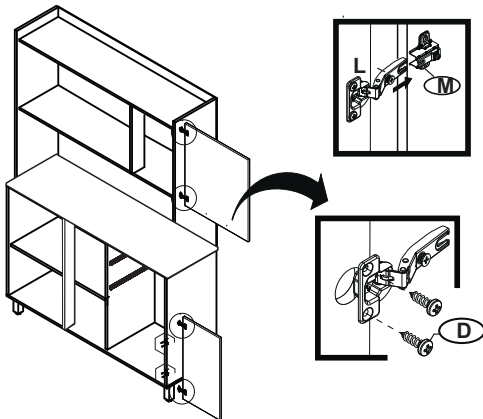

07 Fixação das Costas

08 Fixação dos Calço da Dobradiça

09 Montagem das Gavetas

10 Montagem das Portas 21, 22, 23 e 24

11 Fixação das Portas

12 Colocação das Gavetas

KITÃO
ARTHUR

Atualizado em: 10/01/2024 **Ao solicitar assistência, informe o número da peça e a letra do acessório**

Rua Projetada S/N - Biarro Belo Horizonte
Rodeiro - MG - CEP 36510-000

(32) 3577-3900

LISTA DE PEÇAS						
Cód	SEQ	DESCRIÇÃO	COMP.	LARG.	ESP.	QNTD
19692	2	Base	1188	430	12	1
19694	3	Lateral Inferior Direita	712	430	15	1
19698	4	Divisao Inferior	712	430	15	1
19697	5	Lateral Inferior Esquerda	712	430	15	1
19700	6	Prateleira Inferior	762	360	12	1
19699	7	Divisao Inferior Estreita	712	70	12	1
19693	8	Tampo	1188	450	15	1
19701	9	Lateral Superior Direita	1092	300	15	1
19903	10	Lateral Superior Esquerda	1092	300	15	1
19703	11	Tampo/Base Estreita	1156	282	12	1
19703	11A	Tampo/Base Estreita	1156	282	12	1
19712	12	Divisao Superior	418	282	12	1
19704	13	Travessa Estreita	1156	70	15	1
19714	14	Costa Inferior	1180	362	3	1
19714	15	Costa Inferior	1180	362	3	1
19715	16	Costa Superior na cor	1180	362	3	1
19715	18	Costa Superior na cor	1180	362	3	1
19715	20	Costa Superior na cor	1180	362	3	1
19710	21	Porta Dir./Esq. Frisada	450	380	15	1
19711	22	Porta Central Frisada	450	380	15	1
19710	23	Porta Dir./Esq. Frisada	450	380	15	1
19709	24	Porta Inferior Grande	720	385	15	1
19709	25	Porta Inferior Grande	720	385	15	1
19708	26	Porta Inferior Pequena	393	355	15	1
19707	27	Frete Gaveta	393	178	15	2
19705	28	Lateral Gaveta	300	80	12	4
19706	29	Traseiro Gaveta	334	75	12	2
19713	30	Fundo Gaveta	352	305	3	2