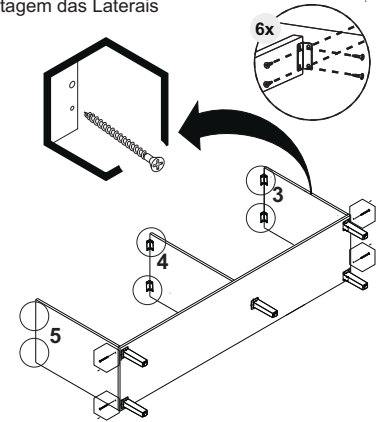

02 Montagem das Laterais