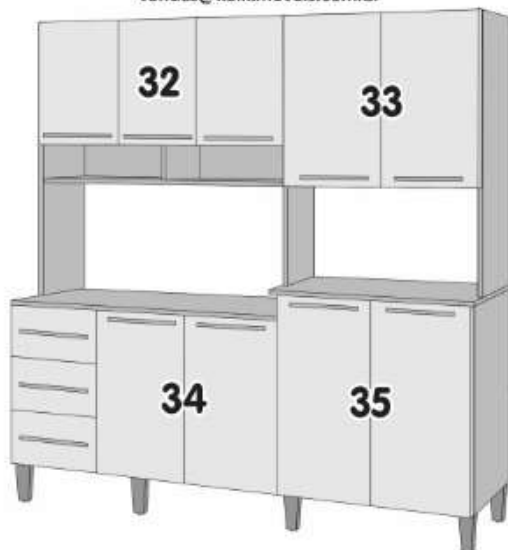

KAIKI MÓVEIS INDÚSTRIA E COMÉRCIO LTDA.

Av. Raul Alves Ferreira, 311 - Centro - Fone/Fax (32) 3577-1198
 CEP 36510-000 - Rodeiro - MG
 vendas@kaikimoveis.com.br

Kit BELO HORIZONTE
Ref.: 1986

COMPONENTES

1 - BASE	19 - PRAT. PEQUENA SUP.
2 - PÉ	20 - PRAT. SUP ESQUERDA
3 - LAT. INF. DIREITA	21 - TAMPO SUPERIOR
4 - DIVISÃO INF. DIR.	22 - COSTAS SUP./INF. DIR.
5 - DIVISÃO INF. ESQ.	23 - COSTAS SUP. CENTRAL
6 - LAT. INF. ESQUERDA	24 - COSTAS SUP. ESQUERDA
7 - PRAT. INF. DIREITA	25 - COSTAS SUP NICHOS
8 - PRAT. INF. CENTRAL	26 - COSTAS INF. CENTRAL
9 - TAMPO MEIO DIR.	27 - COSTAS INF. ESQUERDA
10 - TAMPO MEIO ESQ.	28 - FRENTE GAVETA
11 - LAT. SUP. DIREITA	29 - LATERAL GAVETA
12 - DIVISÃO SUP.	30 - TRASEIRO GAVETA
13 - LAT. SUP ESQUERDA	31 - FUNSO GAVETA
14 - PRAT. SUP. DIREITA	32 - PORTA PEQUENA
15 - PRAT. INF. NICHOS	33 - PORTA MÉDIA SUP.
16 - DIVISÃO NICHOS	34 - PORTA MÉDIA INF.
17 - TAMPO NICHOS	35 - PORTA GRANDE
18 - DIV. SUP. PEQUENA	