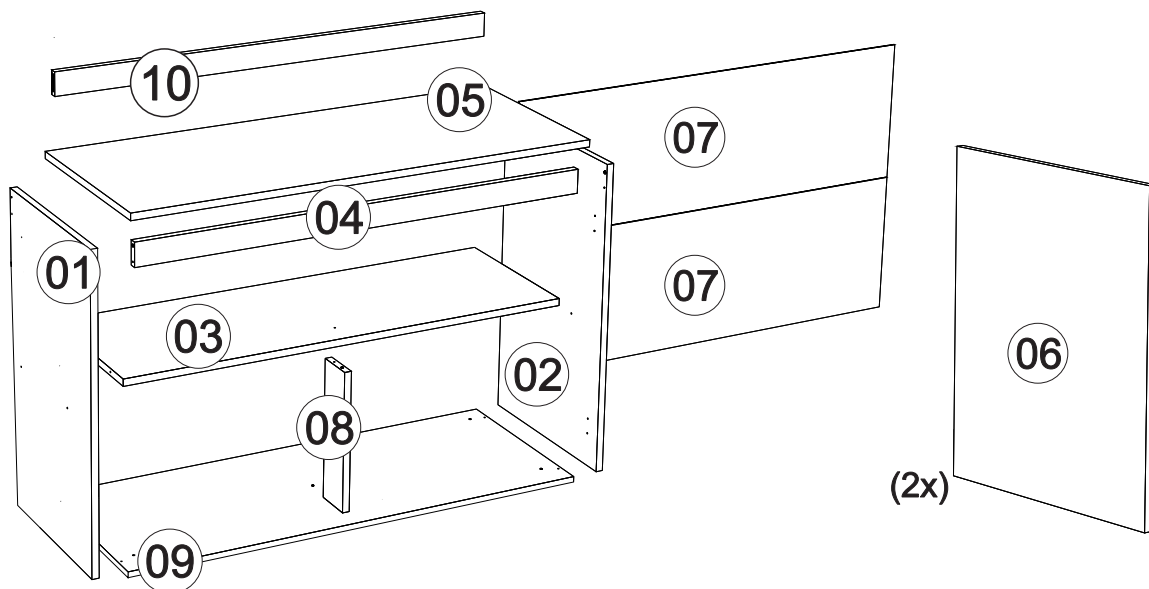

Balcão  
Lana

Nº	CÓDIGO ASSISTÊNCIA	NOME DA PEÇA/DESCRIPCIÓN PIEZAS	MEDIDAS (mm)	QTD.	MARROCOS
					BRANCO
01	CC034.18.02	Lateral externa balcão esquerda/Lateral izquierda	675x360x12	01	207272
02	CC034.17.02	Lateral externa balcão direita/Lateral derecha	675x360x12	01	207271
03	CC034.02.01	Base interna balcão/Base	976x308x12	01	207262
04	CC034.28.00	Ripa sustentação balcão frente/Traviesa balcón	976x50x12	01	207284
05	CC034.33.00	Tampo balcão/Tapa	1000x380x15	01	207288
06	CC034.25.02	Porta balcão/Puerta	648x490x15	02	208233
07	CC034.13.02	Forro balcão/Revés	988x312x2,5	02	207283
08	CC034.06.00	Ripa batente balcão/Listones	300x80x12	01	207292
09	CC034.01.02	Base inferior balcão/Base	976x360x12	01	207686
10	CC034.28.02	Ripa sustentação balcão/Listones	554x214x2,5	01	207295