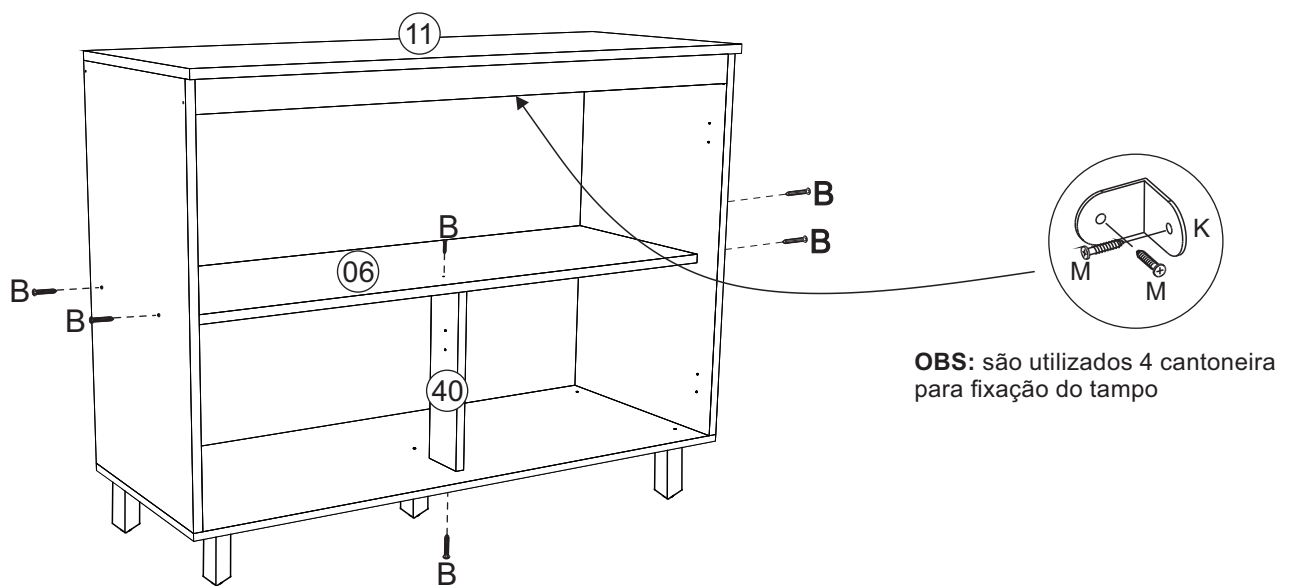

Montagem/Montaje

01

02