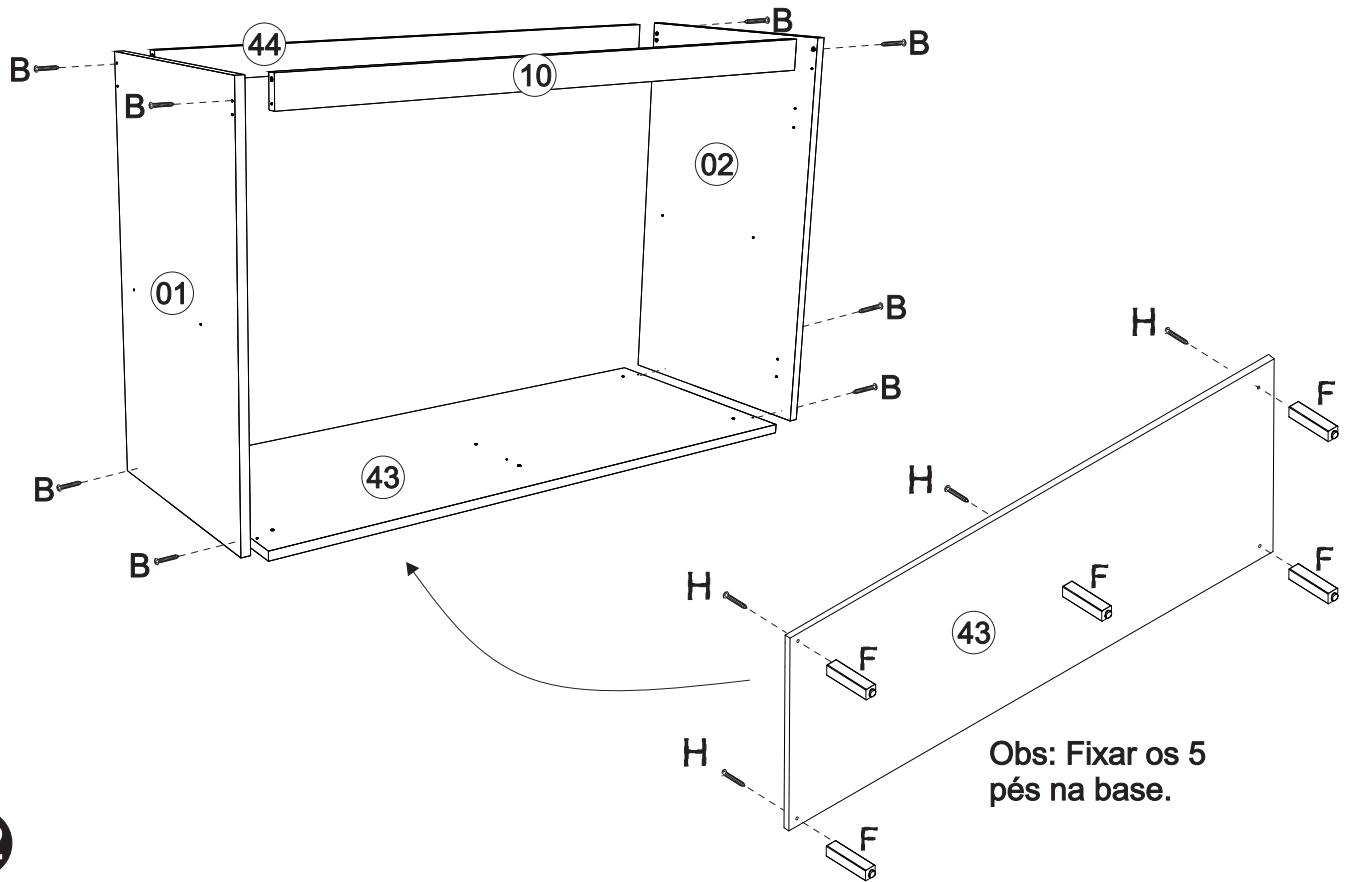

Montagem/Montaje

01

02