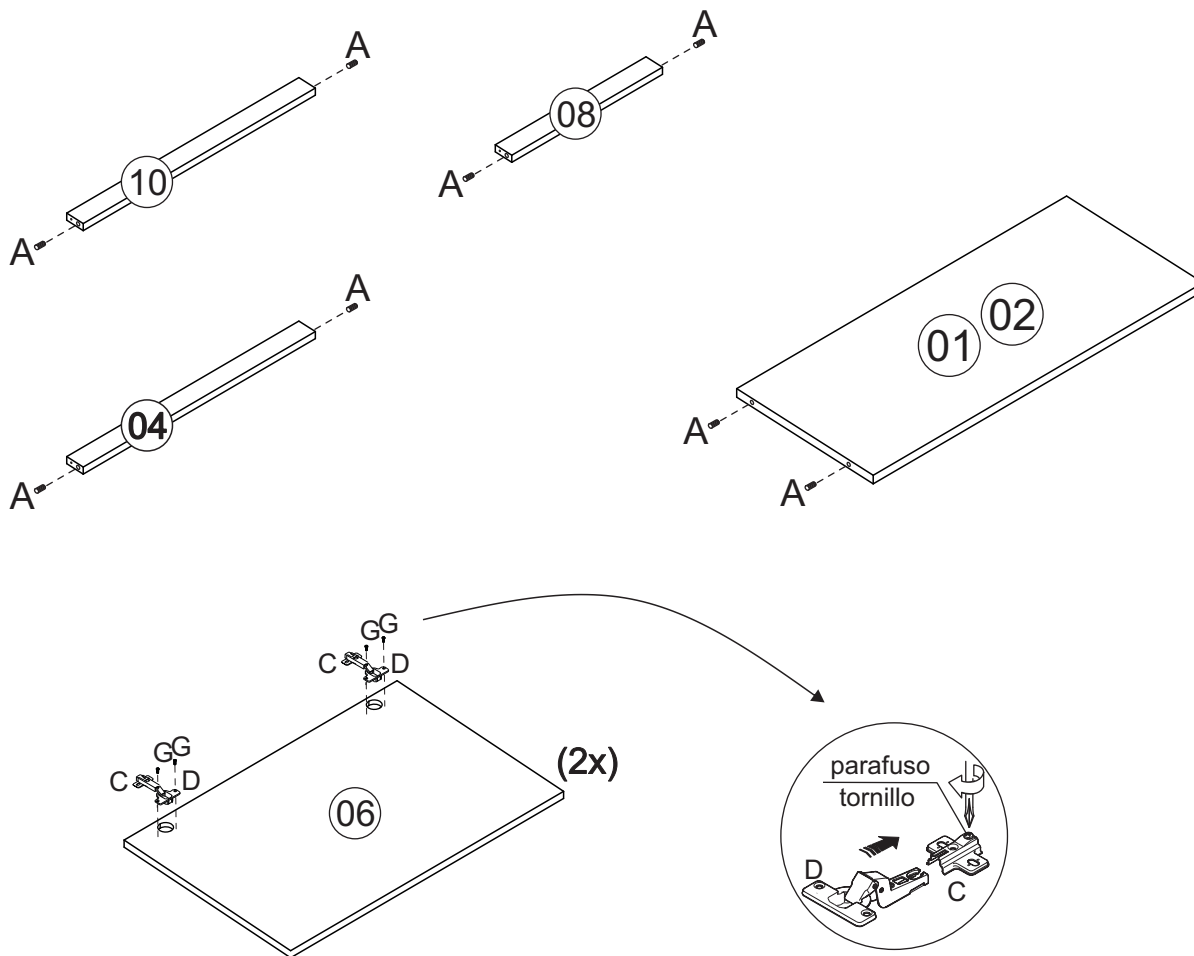

Pré-Montagem/Preparación Piezas

Limpeza/Limpieza

- ⚡ Use um pano levemente umedecido com água, seguido de pano seco.
- ⚡ Use solamente un paño húmedo con agua y después un paño seco.
- ⚡ Nunca utilize produtos químicos ou abrasivos.
- ⚡ No utilice productos químicos o abrasivos.